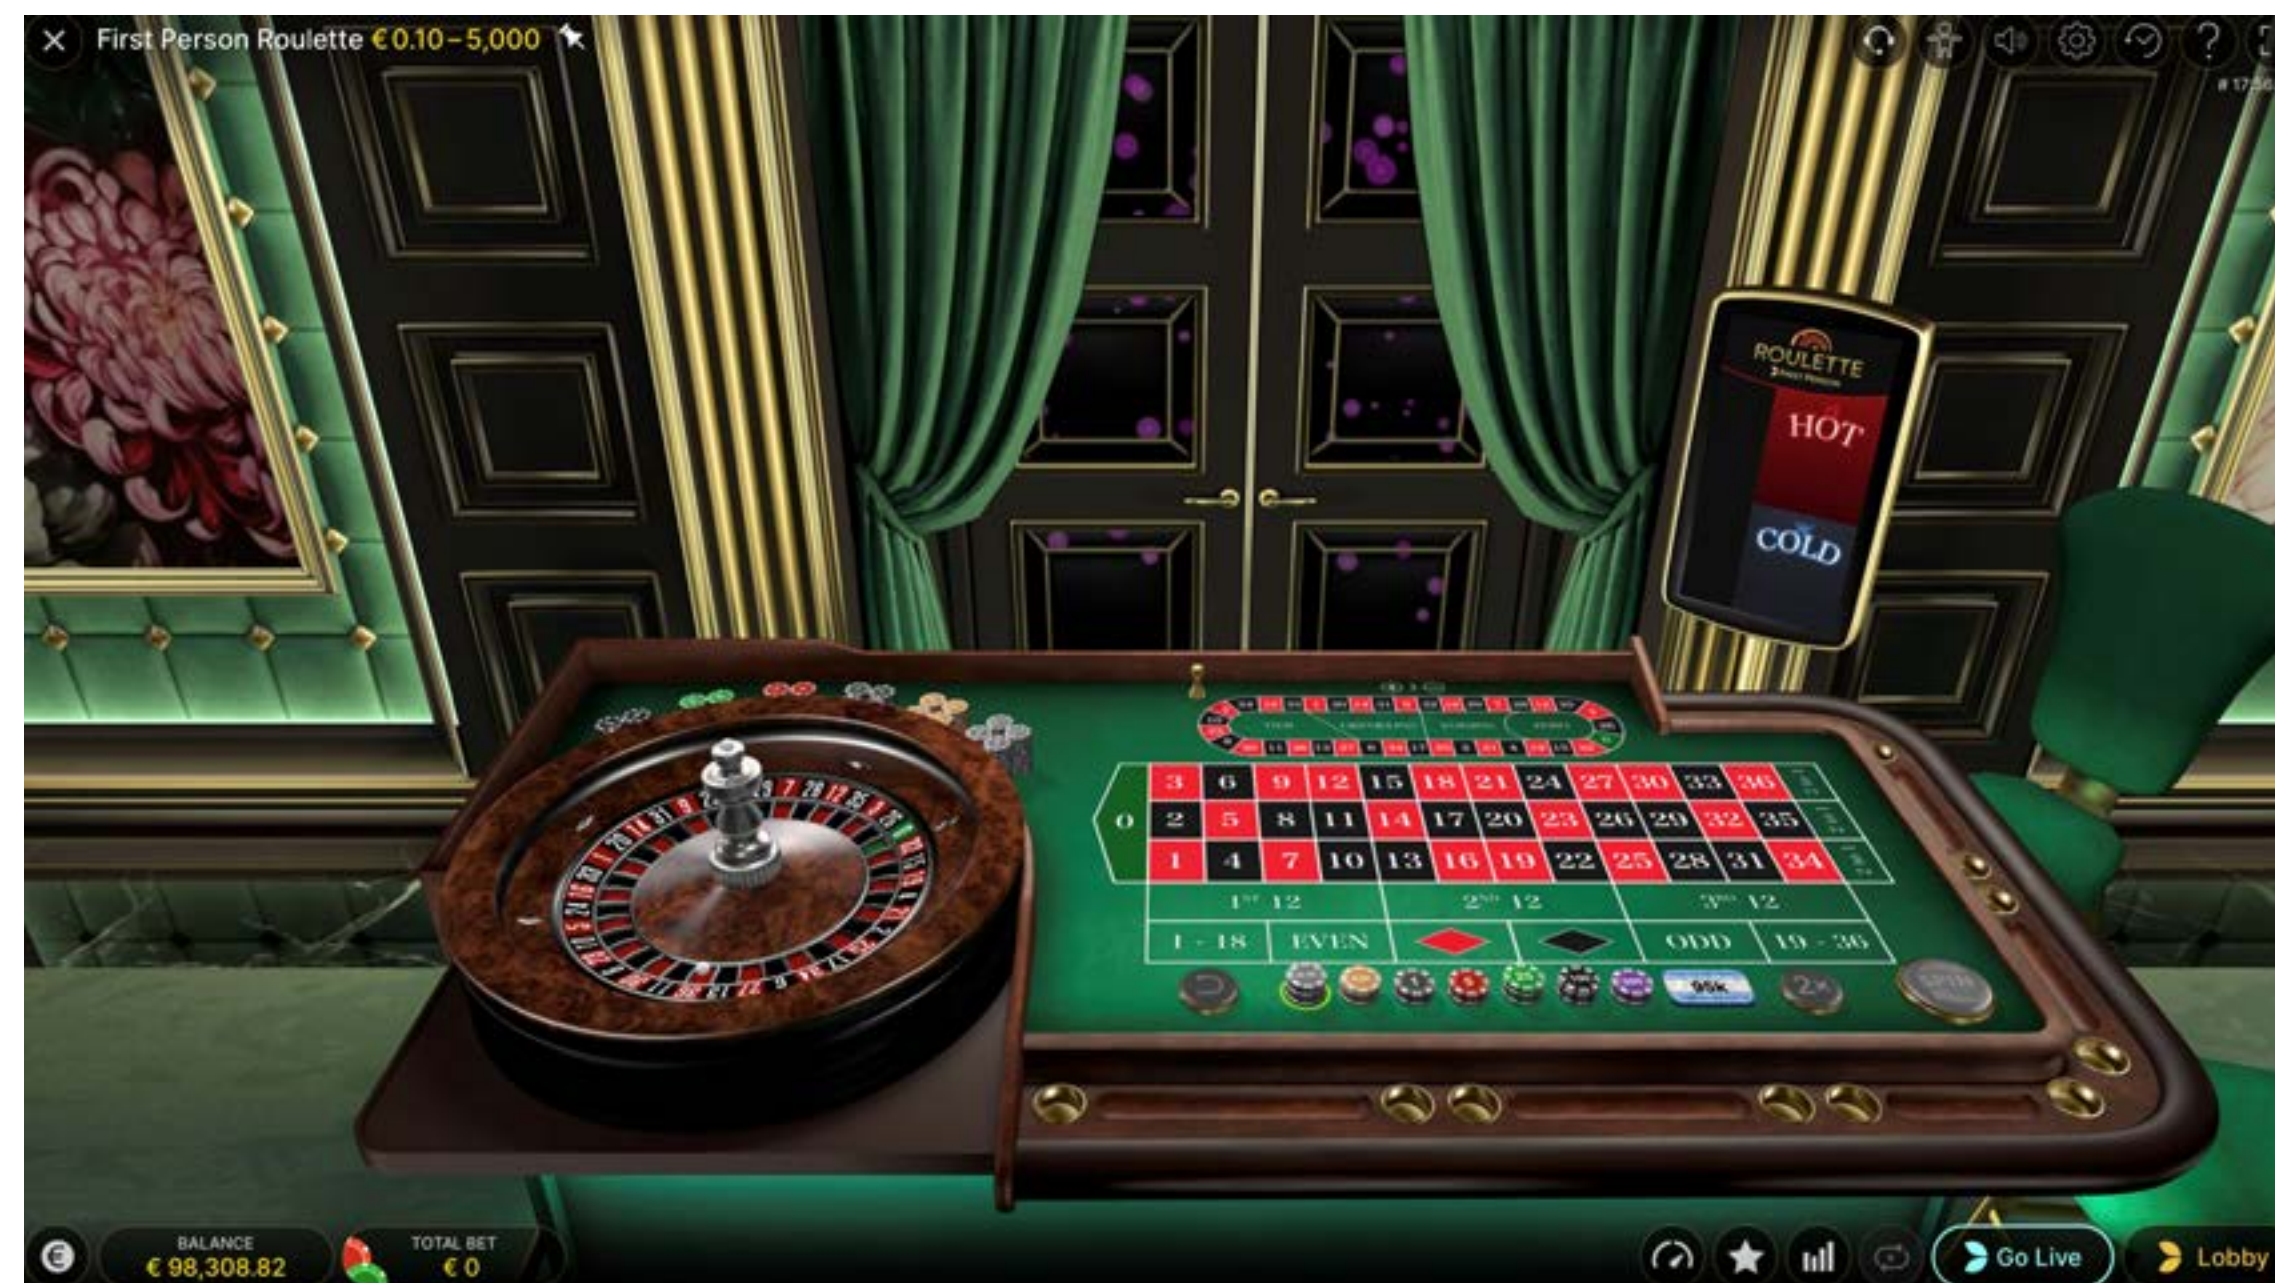

การจ่ายเงิน

ทรัพย์สินทางการตลาด

Evolution

รูเล็ตต์มุมมองบุคคลที่หนึ่ง

Evolution รูเล็ตต์มุมมองบุคคลที่หนึ่งเป็นเกมรูเล็ตต์ที่ใช้เครื่องกำเนิดตัวเลขสุ่ม (RNG) ระดับโลกที่ไม่เหมือนใคร รูเล็ตต์มุมมองบุคคลที่หนึ่งเป็นเวอร์ชันที่เหนือกว่าของรูเล็ตต์ 0 เดียวแบบคลาสสิก ด้วยกองชิปที่สมจริง ซึ่งตรงกับยอดเงินคงเหลือของผู้เล่นที่ปลายนิ้วของผู้เล่น คุณจึงจะสามารถดำดิ่งลงไปในเกมได้อย่างง่ายดาย การเติมพินจะวางจากกองชิปของผู้เล่น ซึ่งแสดงในรูปแบบ 3 มิติ และอัปเดตเพื่อสะท้อนถึงยอดเงินคงเหลือที่แท้จริงของผู้เล่น

วางเดิมพันใหม่ และหมุนเพื่อเกมที่เร็วขึ้น

หลังจากวางเดิมพันแล้ว ให้คลิกปุ่ม 'หมุน' เพื่อเริ่มการหมุนของลูกบอล ทันทีที่แสดงผลลัพธ์ของการหมุนแต่ละครั้ง ปุ่ม 2 ปุ่มจะปรากฏขึ้นบนหน้าจอ

'วางเดิมพันใหม่ และหมุน' ทำซ้ำการเดิมพันที่ผู้เล่นทำในรอบก่อนหน้า และหมุนวงล้อทันที '2 x 2 เท่า และหมุน' เพิ่มเงินเดิมพันเป็น 2 เท่าของผู้เล่นในรอบก่อนหน้า และหมุนวงล้อทันที

เกมรูเล็ตต์อเมริกันแบบมุมมองบุคคลที่หนึ่ง

นอกจากนี้ ยังมีให้เล่นในชื่อ เกมรูเล็ตต์อเมริกันแบบมุมมองบุคคลที่หนึ่ง ซึ่งเป็นเวอร์ชันจริงที่สุดของรูเล็ตต์อเมริกันแบบ 0 สองเท่าแบบคลาสสิก โดยนำเสนอการเดิมพันของรูเล็ตต์อเมริกันแบบปกติทั้งหมด

ปุ่ม 'ถ่ายทอดสด' ที่ไม่ซ้ำใครเป็นเครื่องมือขายต่อเนื้องที่มีประสิทธิภาพที่ช่วยให้ผู้ได้รับใบอนุญาต Evolution สามารถแนะนำผู้เล่น RNG ให้รู้จักกับความตื่นเต้นของคาสิโนแบบสดได้อย่างง่ายดาย

ROULETTE

FIRST PERSON