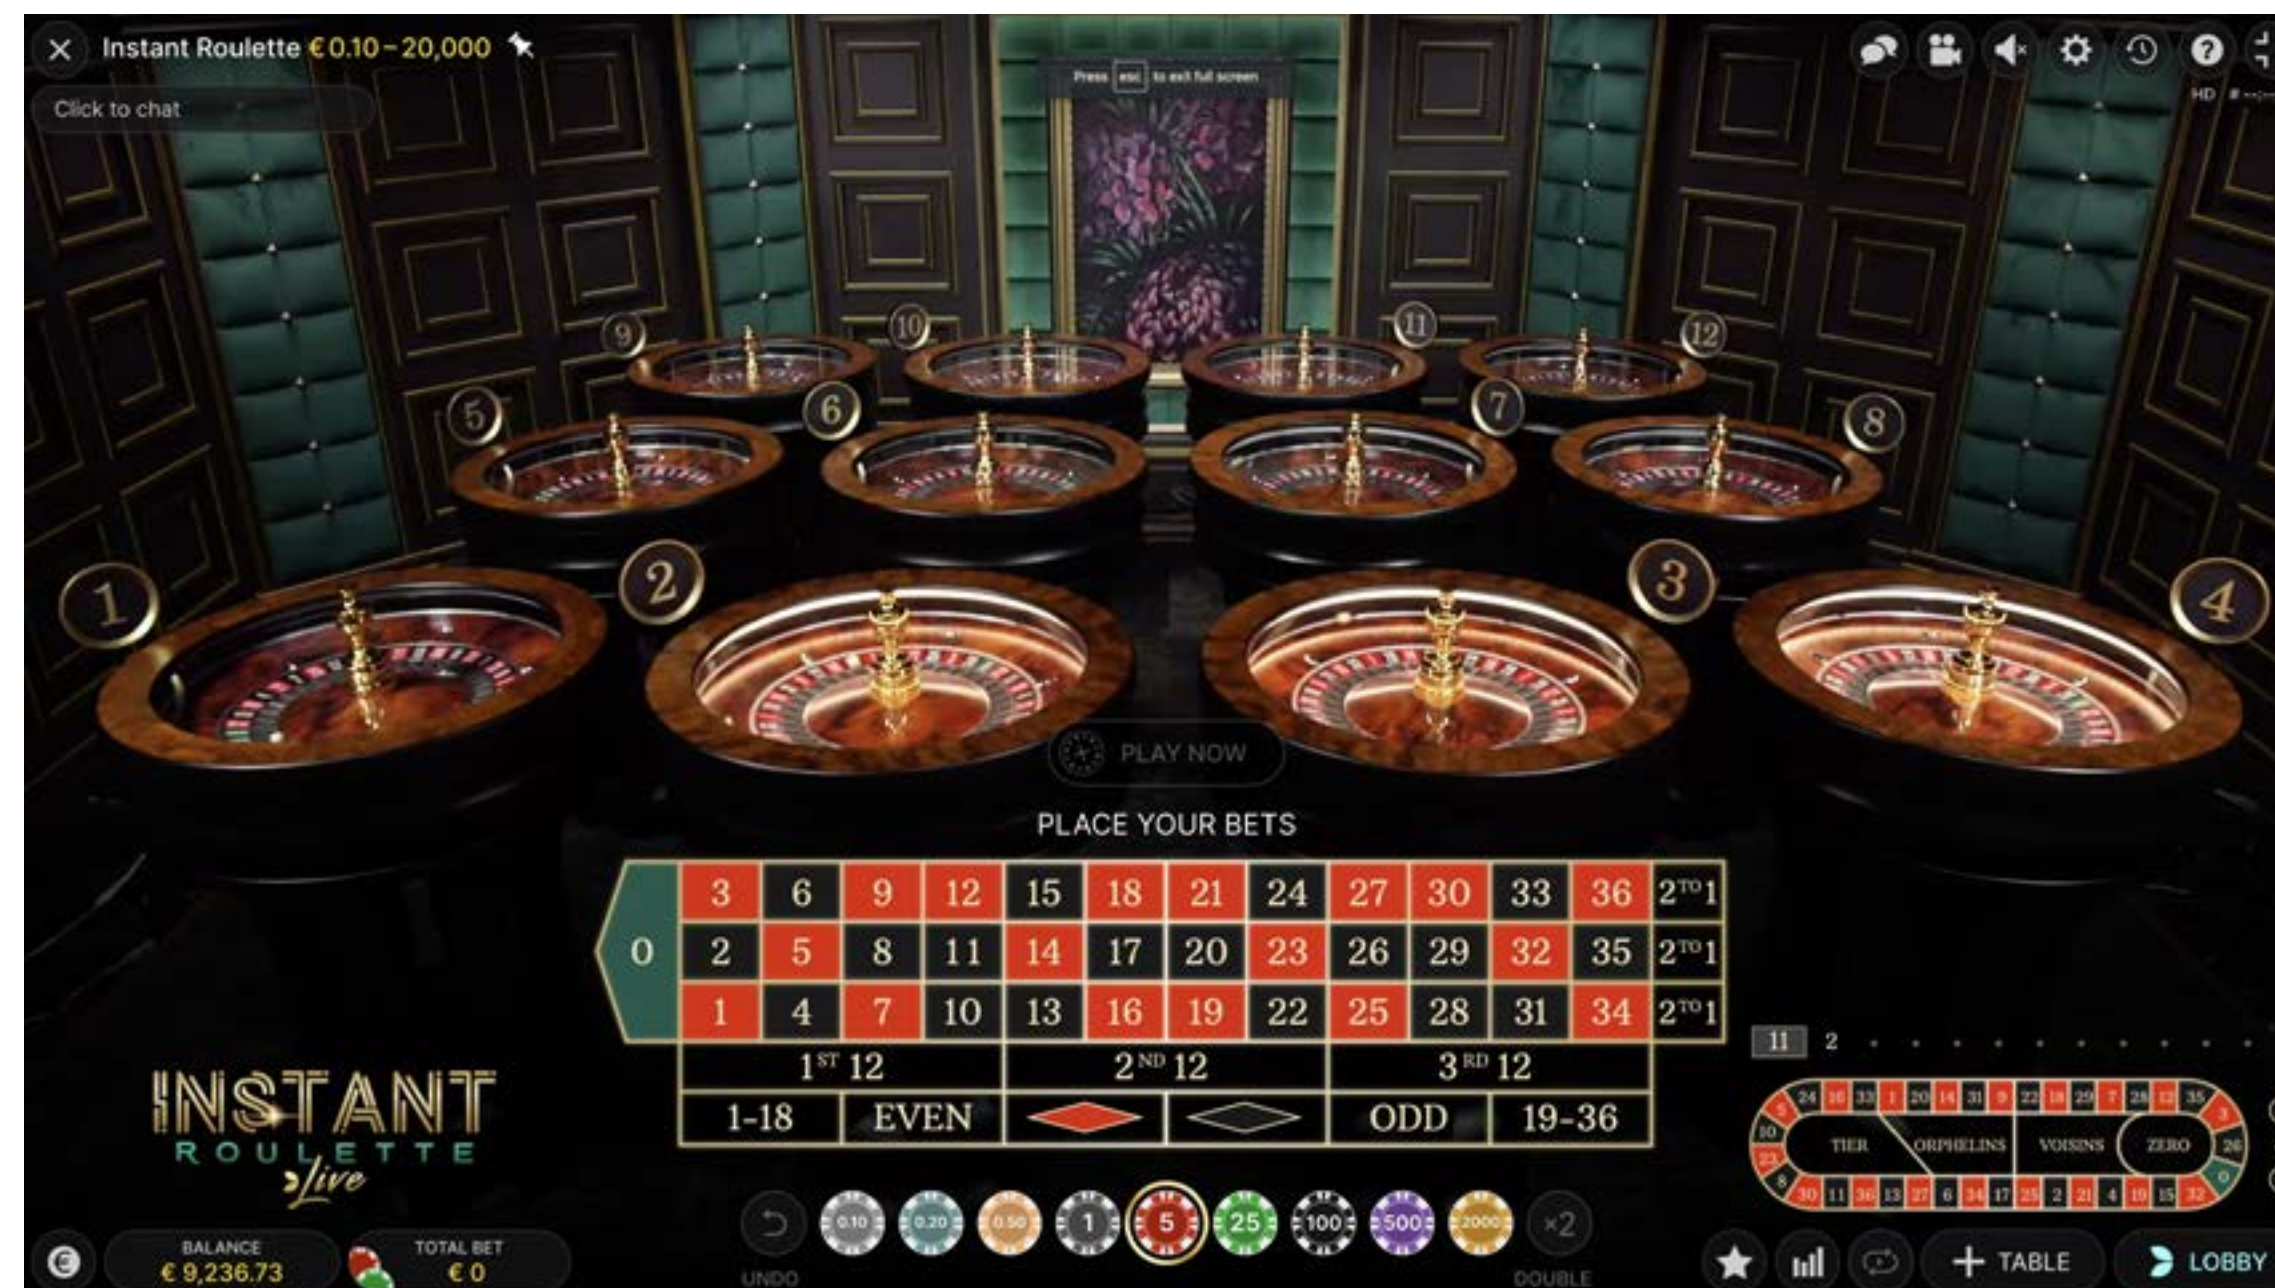

INSTANT ROULETTE *Live*

ภาพรวมของเกม

รูปแบบ

วิธีการเล่น

รูเล็ตต์ในทันที

รูเล็ตต์มุมมองบุคคลที่หนึ่ง

อุปกรณ์

การจ่ายเงิน

ทรัพย์สินทางการตลาด

Evolution

รูเล็ตต์ในทันที

ไลฟ์รูเล็ตต์ที่เร็วที่สุดในโลกเล่นด้วยวงล้อออโต้รูเล็ตต์ส่วนบุคคล 12 วง และชิงโครโนซ์เพื่อตอบสนองความต้องการของผู้เล่นเพื่อให้ได้ผลลัพธ์ที่ใกล้เคียงในทันที!

วงล้อรูเล็ตต์ 0 เดียวที่มีเลขศูนย์ 12 อันหมุนเกือบตลอดเวลา ลูกบอลจะหล่นที่ละลูกในวงล้อที่ต่างกันหลังจากหยุดชั่วคราวหลังจากที่ลูกบอลตกลงไปในวงล้อก่อนหน้า

เวลาเติมพนันไม่จำกัด

คุณมีเวลาไม่จำกัดในการวางเดิมพันของคุณ เพื่อให้คุณสามารถเล่นได้ตามต้องการ หลังจากที่คุณวางเดิมพันแล้ว เพียงคลิกปุ่ม 'เล่นตอนนี้' เพื่อเริ่มรอบเกม จากนั้นวงล้อที่ใกล้กับลูกบอลจุดถัดไปจะถูกเลือกโดยอัตโนมัติให้เป็นวงล้อที่คุณเติมพนันสำหรับรอบเกมนี้

ในที่สุด ลูกบอลจะพักในกระเปาะหมายเลขหนึ่งภายในวงล้อนั้น คุณจะชนะหากคุณวางเดิมพันที่ครอบคลุมหมายเลขนั้น

หากคุณต้องการความเร็วที่เร็วขึ้น เพียงคลิกปุ่ม 'วางเดิมพันใหม่' จากนั้น คลิกปุ่ม 'เล่นตอนนี้' เพื่อเริ่มรอบถัดไปทันทีด้วยการเติมพนันเดิม หรือใช้การเล่นอัตโนมัติเพื่อวางเดิมพันเดียวกันโดยอัตโนมัติ