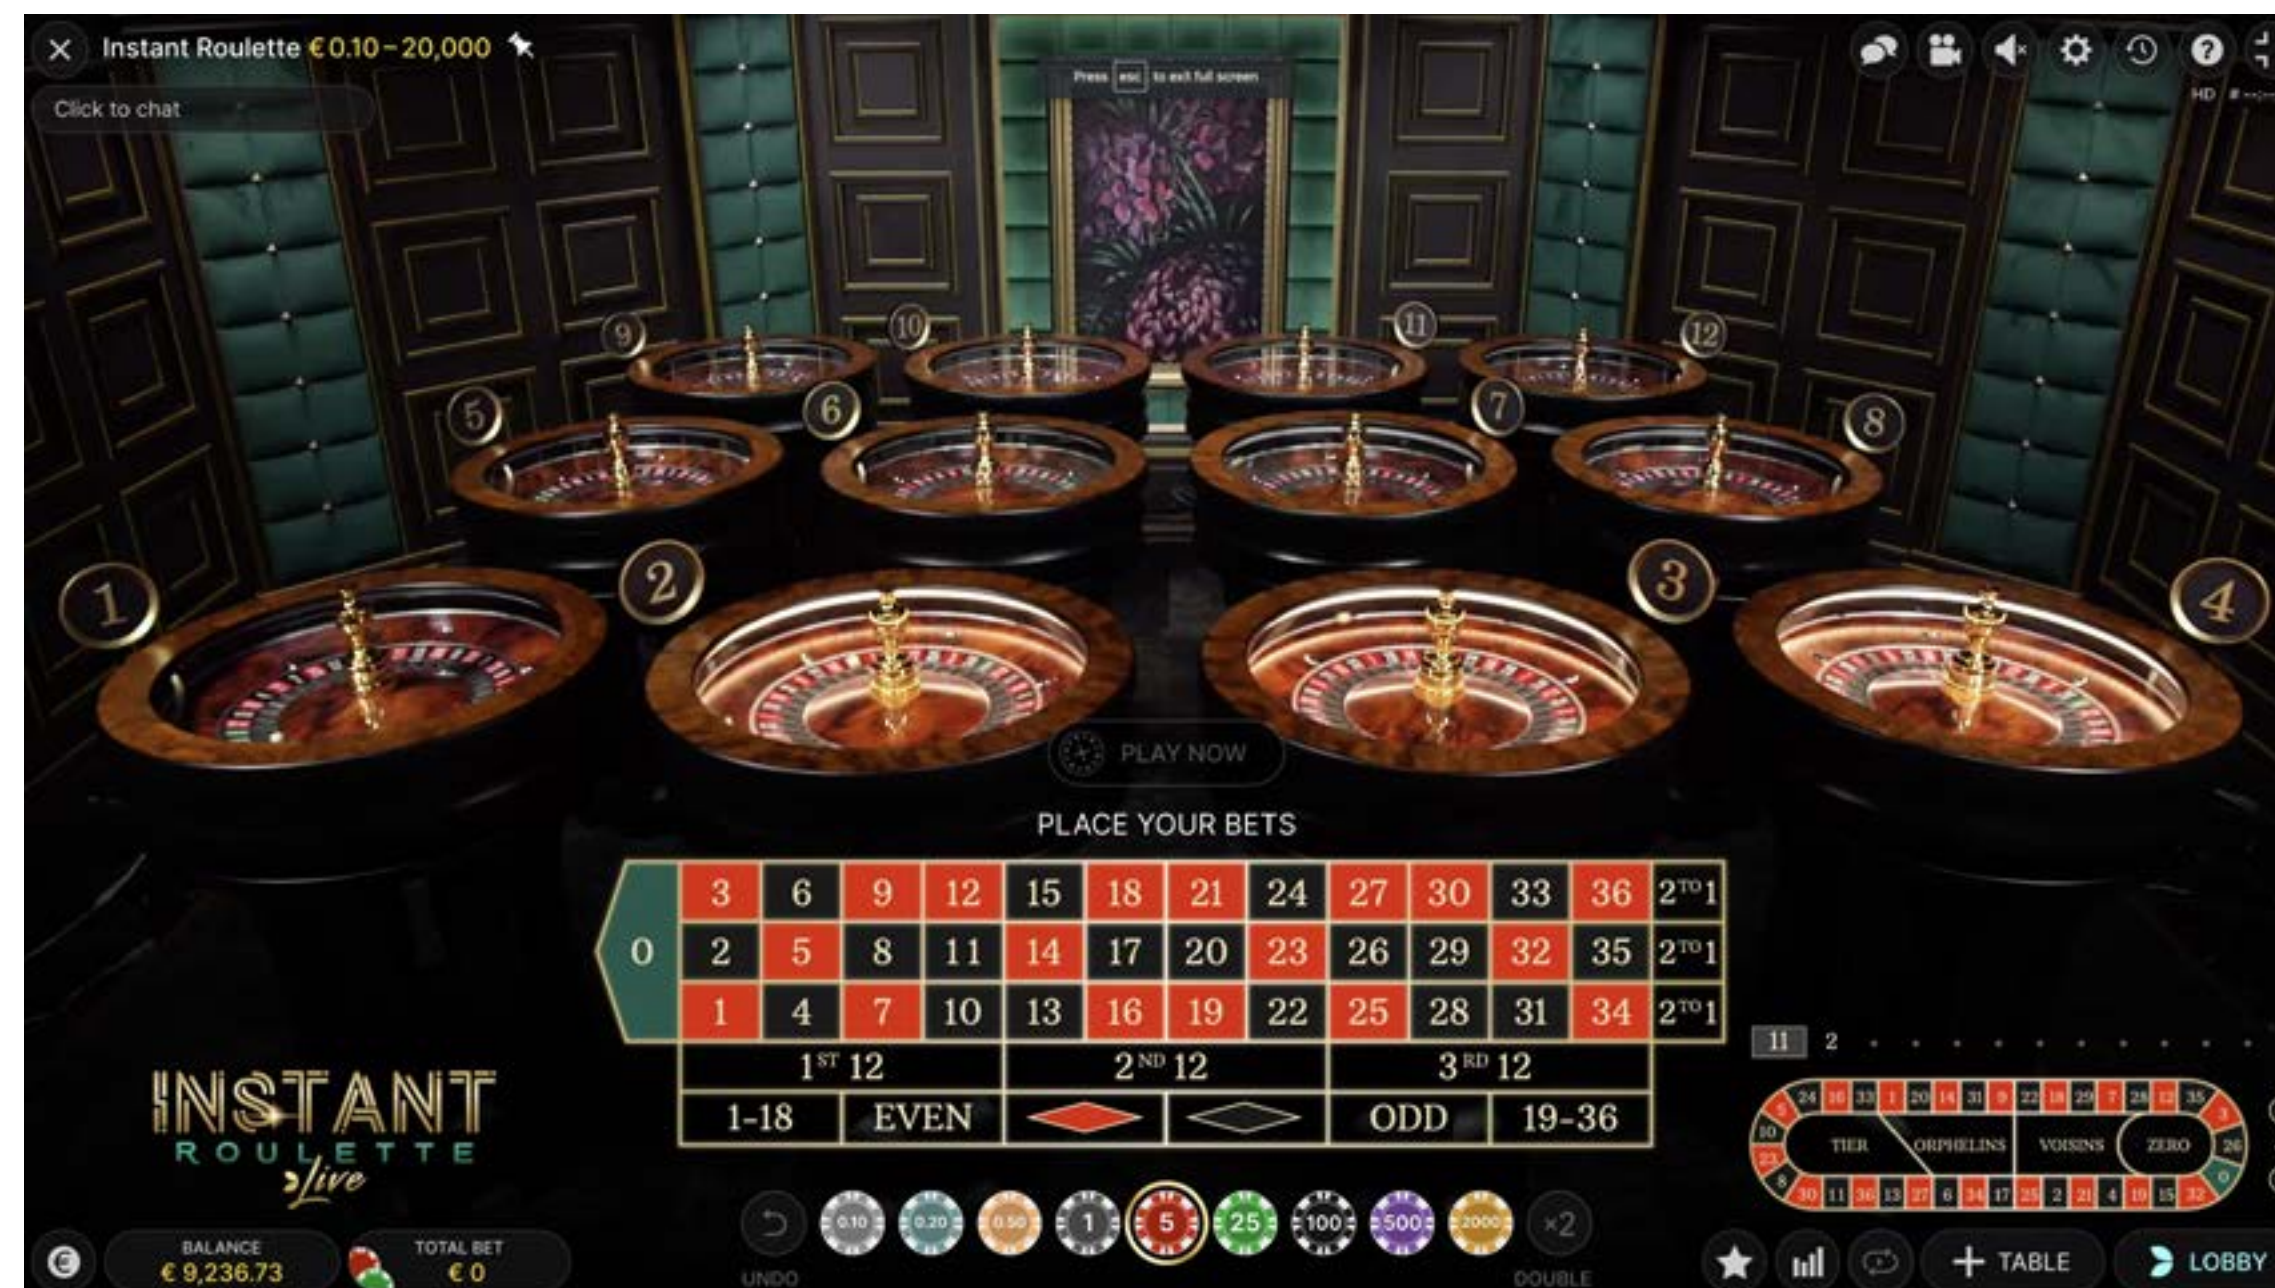

INSTANT ROULETTE Live

ゲーム概要

変数

遊び方

インスタントルーレット

ファーストパーソンルーレット

対応機種

ペイアウト

マーケティングアセット

Evolution

インスタントルーレット

世界最速のライブルーレットは、同時に動く独立した12台のオートルーレット盤を使用しますので、すぐ結果を知りたいというプレイヤーのニーズに応えます。

ライブ版のシングルゼロルーレットは、12台のルーレット盤がほぼ常時回転しています。前のルーレット盤にボールが落ちた後、少し間をおいて、ボールが次々と後のルーレット盤に落ちていきます。

無限ベットタイム

ベットタイムが無制限ですので、自分のペースでプレイすることができます。ベット完了後、「今すぐスタート」ボタンをクリックするだけで次のゲームラウンドを開始できます。次のボールドロップに近いルーレット盤がこのゲームラウンドであなたが賭けるルーレット盤に自動選択されます。

ボールは最終的にルーレット盤の残りの数字のポケットのいずれかに止まります。賭けたベッティングエリアに含まれる特定の数字で当たった場合、勝ちです。

もっと早いペースでプレイしたい方は、同じベット「再ベット」ボタンをクリック後、「今すぐプレイ」ボタンをクリックして次のラウンドを同じベットをすぐ開始したり、オートプレイ機能を使用して同じベット自動的に賭けたりすることができます。