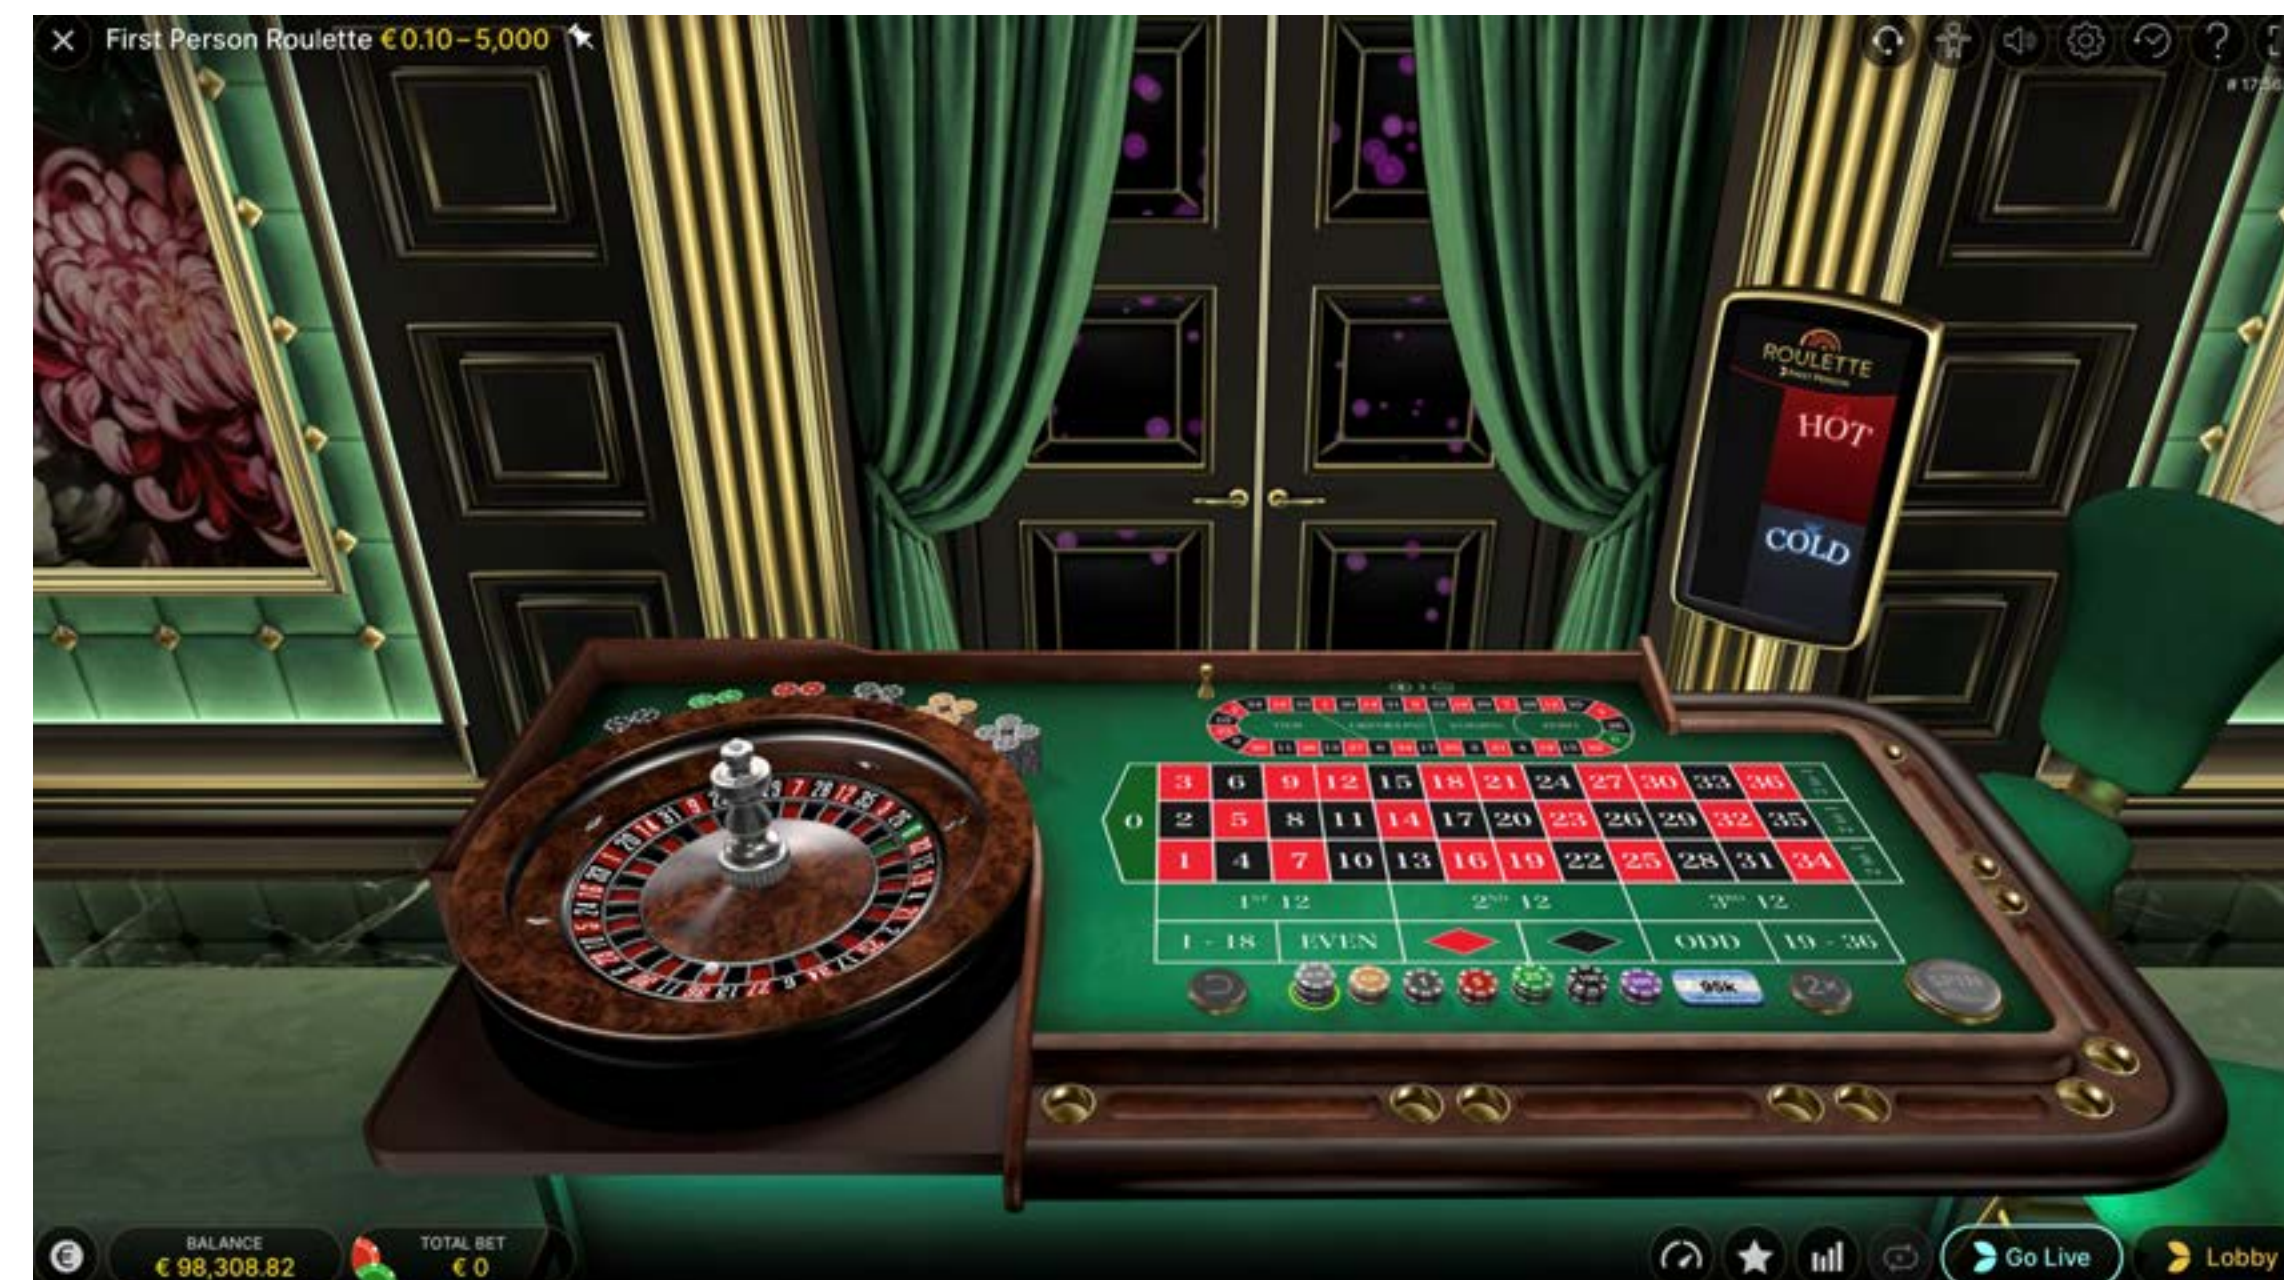

#### ゲームスピードを上げる再ベット&スピン

ベット後、「スピン」ボタンをクリックすると、ボールがスピンを開始します。各スピンの結果が表示されると同時に、画面上に2つのボタンが表示されます。

「再ベット&スピン」ボタンを押すと、前のラウンドでプレイヤーが行ったベットを繰り返し、ルーレット盤がすぐ回転を開始します。「2倍&スピン」ボタンを押すと、前のラウンドでプレイヤーが行ったベットを倍増し、ルーレット盤がすぐ回転を開始します。

#### ファーストパーソンアメリカンルーレット

ファーストパーソンアメリカンルーレットとしても提供可能な古典的なダブルゼロアメリカンルーレットの最も本格的なバージョンは、通常のアメリカーンルーレットの全てのベットに対応することができます。

独自の「GO LIVE」ボタンは、EvolutionライセンスがRNGプレイヤーにライブカジノの興奮をお届けするのに便利なクロスセリングツールです。