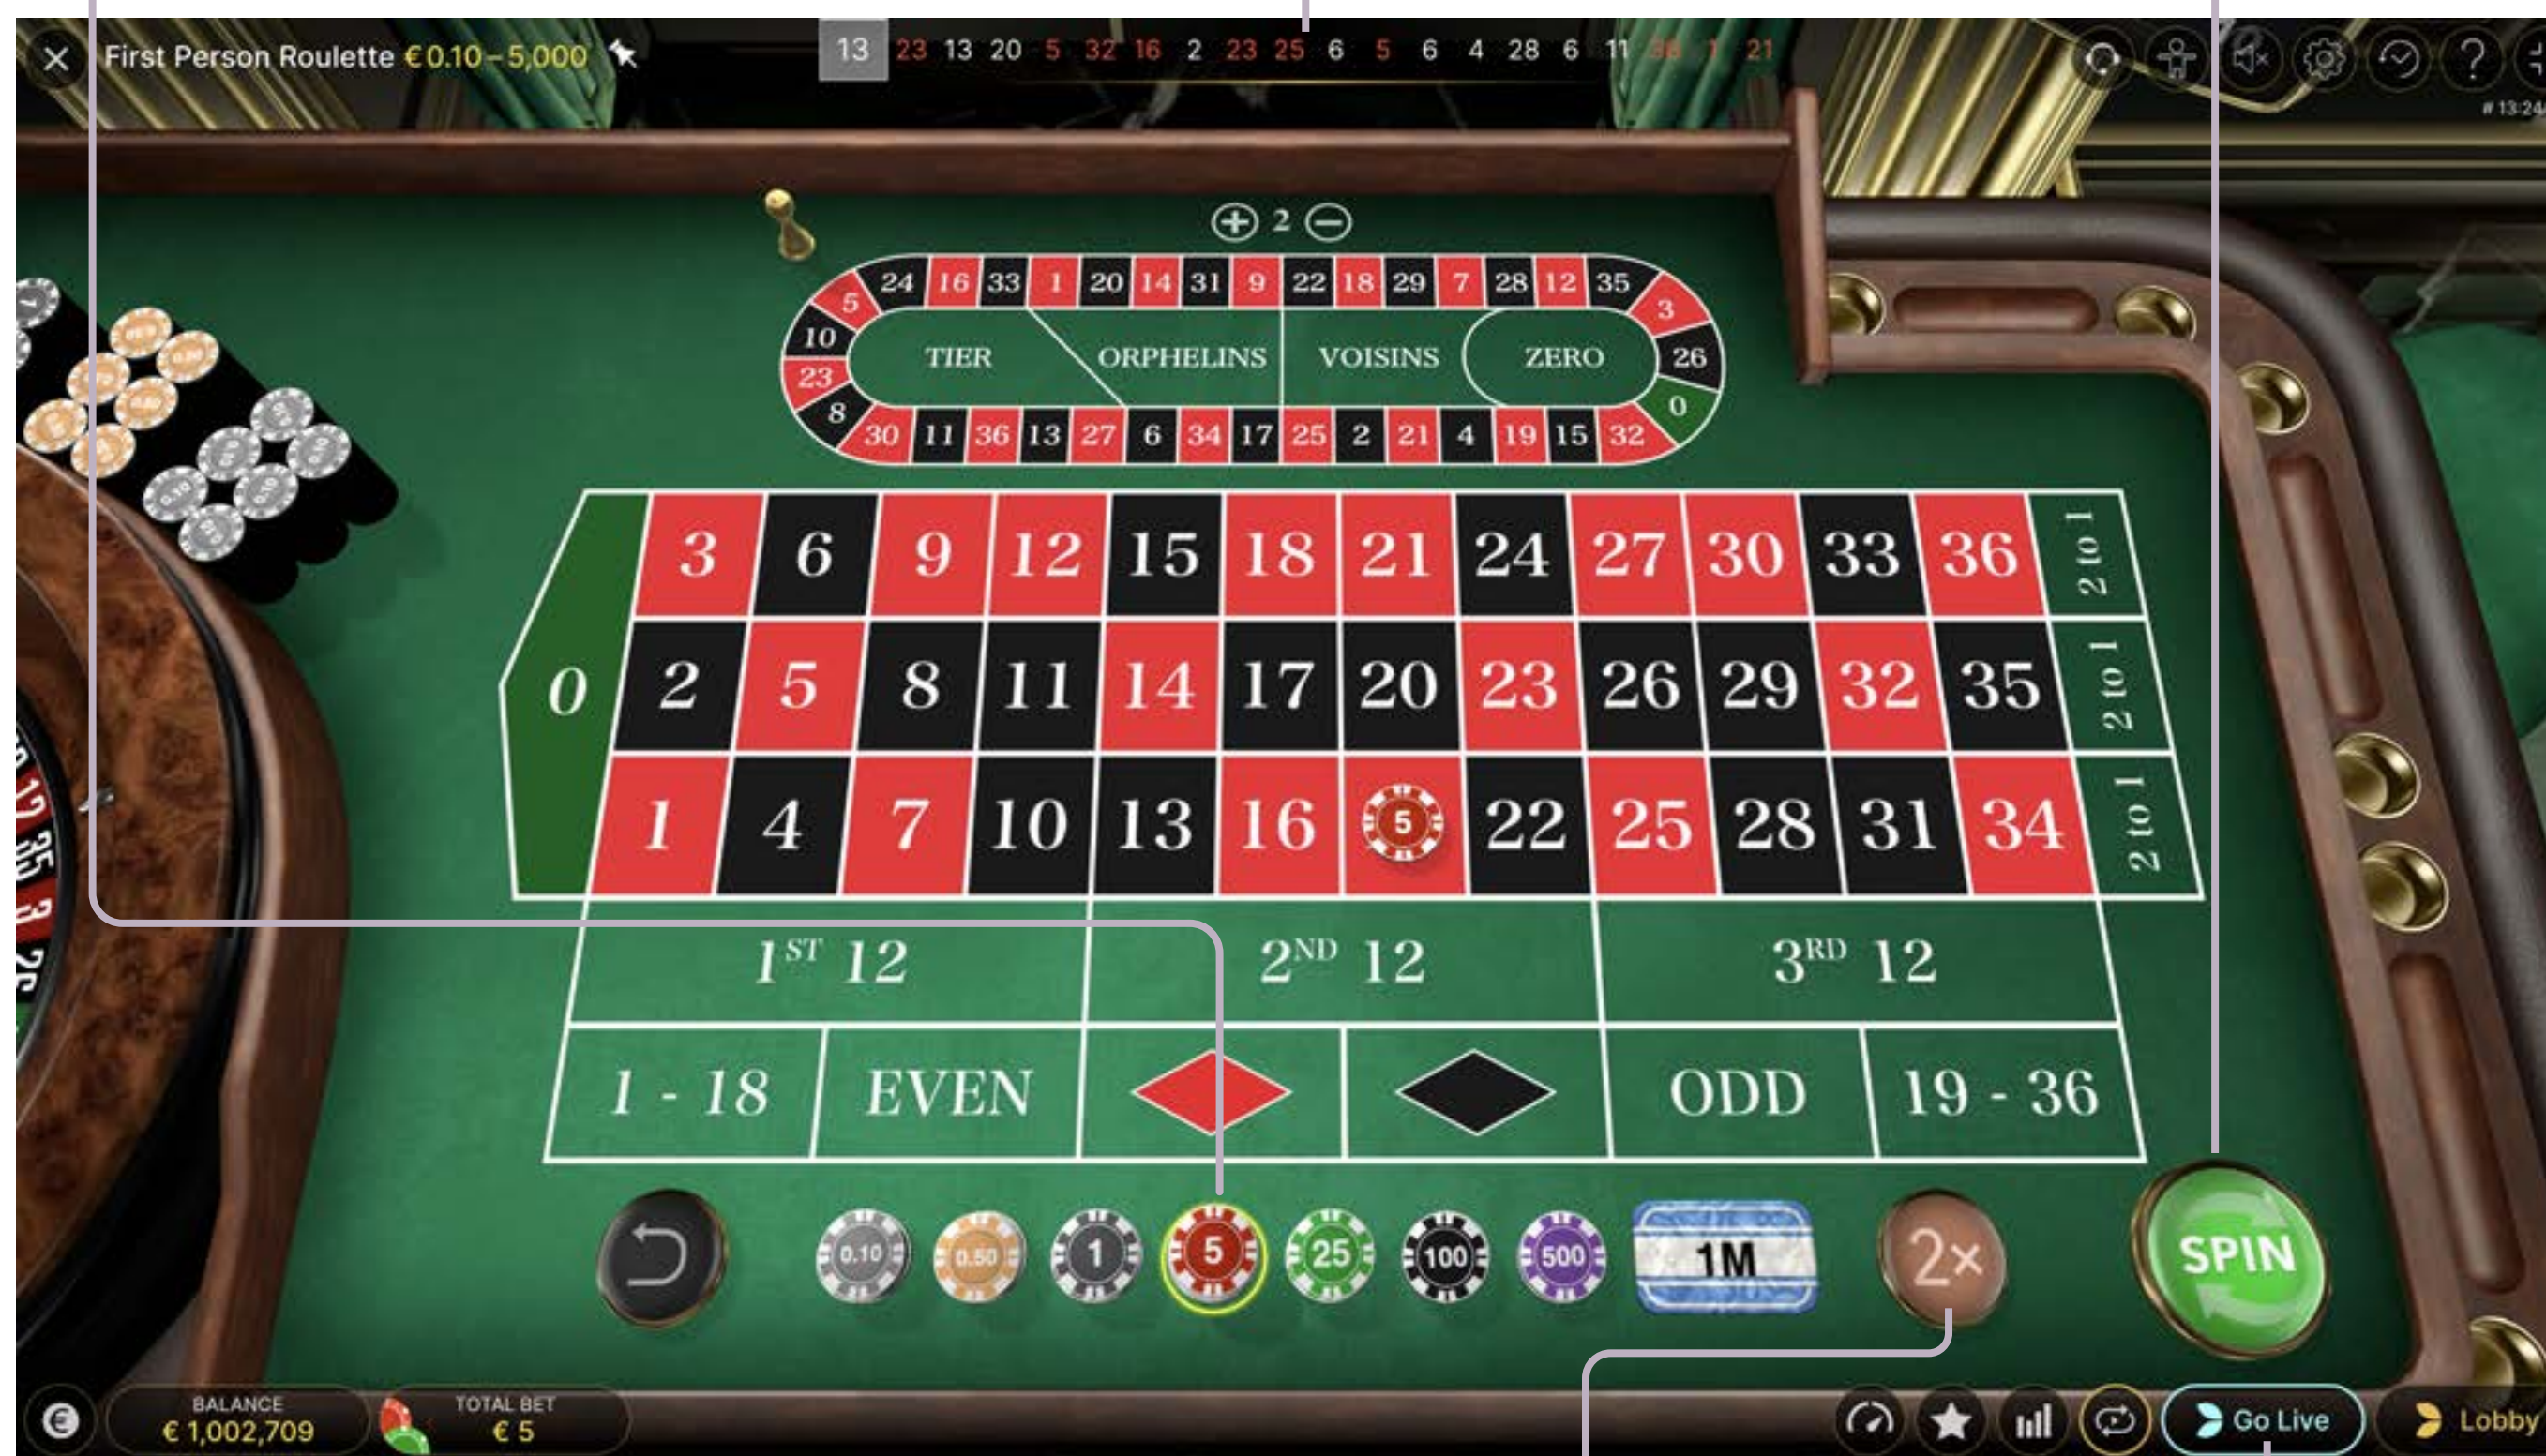

ROULETTE

FIRST PERSON

ゲーム概要

変数

遊び方

インスタントルーレット

ファーストパーソンルーレット

対応機種

ペイアウト

マーケティングアセット

ユーザーインターフェースの各メニュー

チップのスタック

プレイヤーの利用可能残高を3Dで表示しています。

ウィニングナンバー

ウィニングナンバーディスプレイには直近のウィニングナンバーが表示されます。

スピンボタン

次のラウンドの準備が出来たら「スピン」ボタンをクリックします。

ダブル2×

ベット時に利用できます。上限までベットを倍増できます。

「GO LIVE」ボタン

「GO LIVE」ボタンをクリックすると、ライブルーレットへ直接移動します。