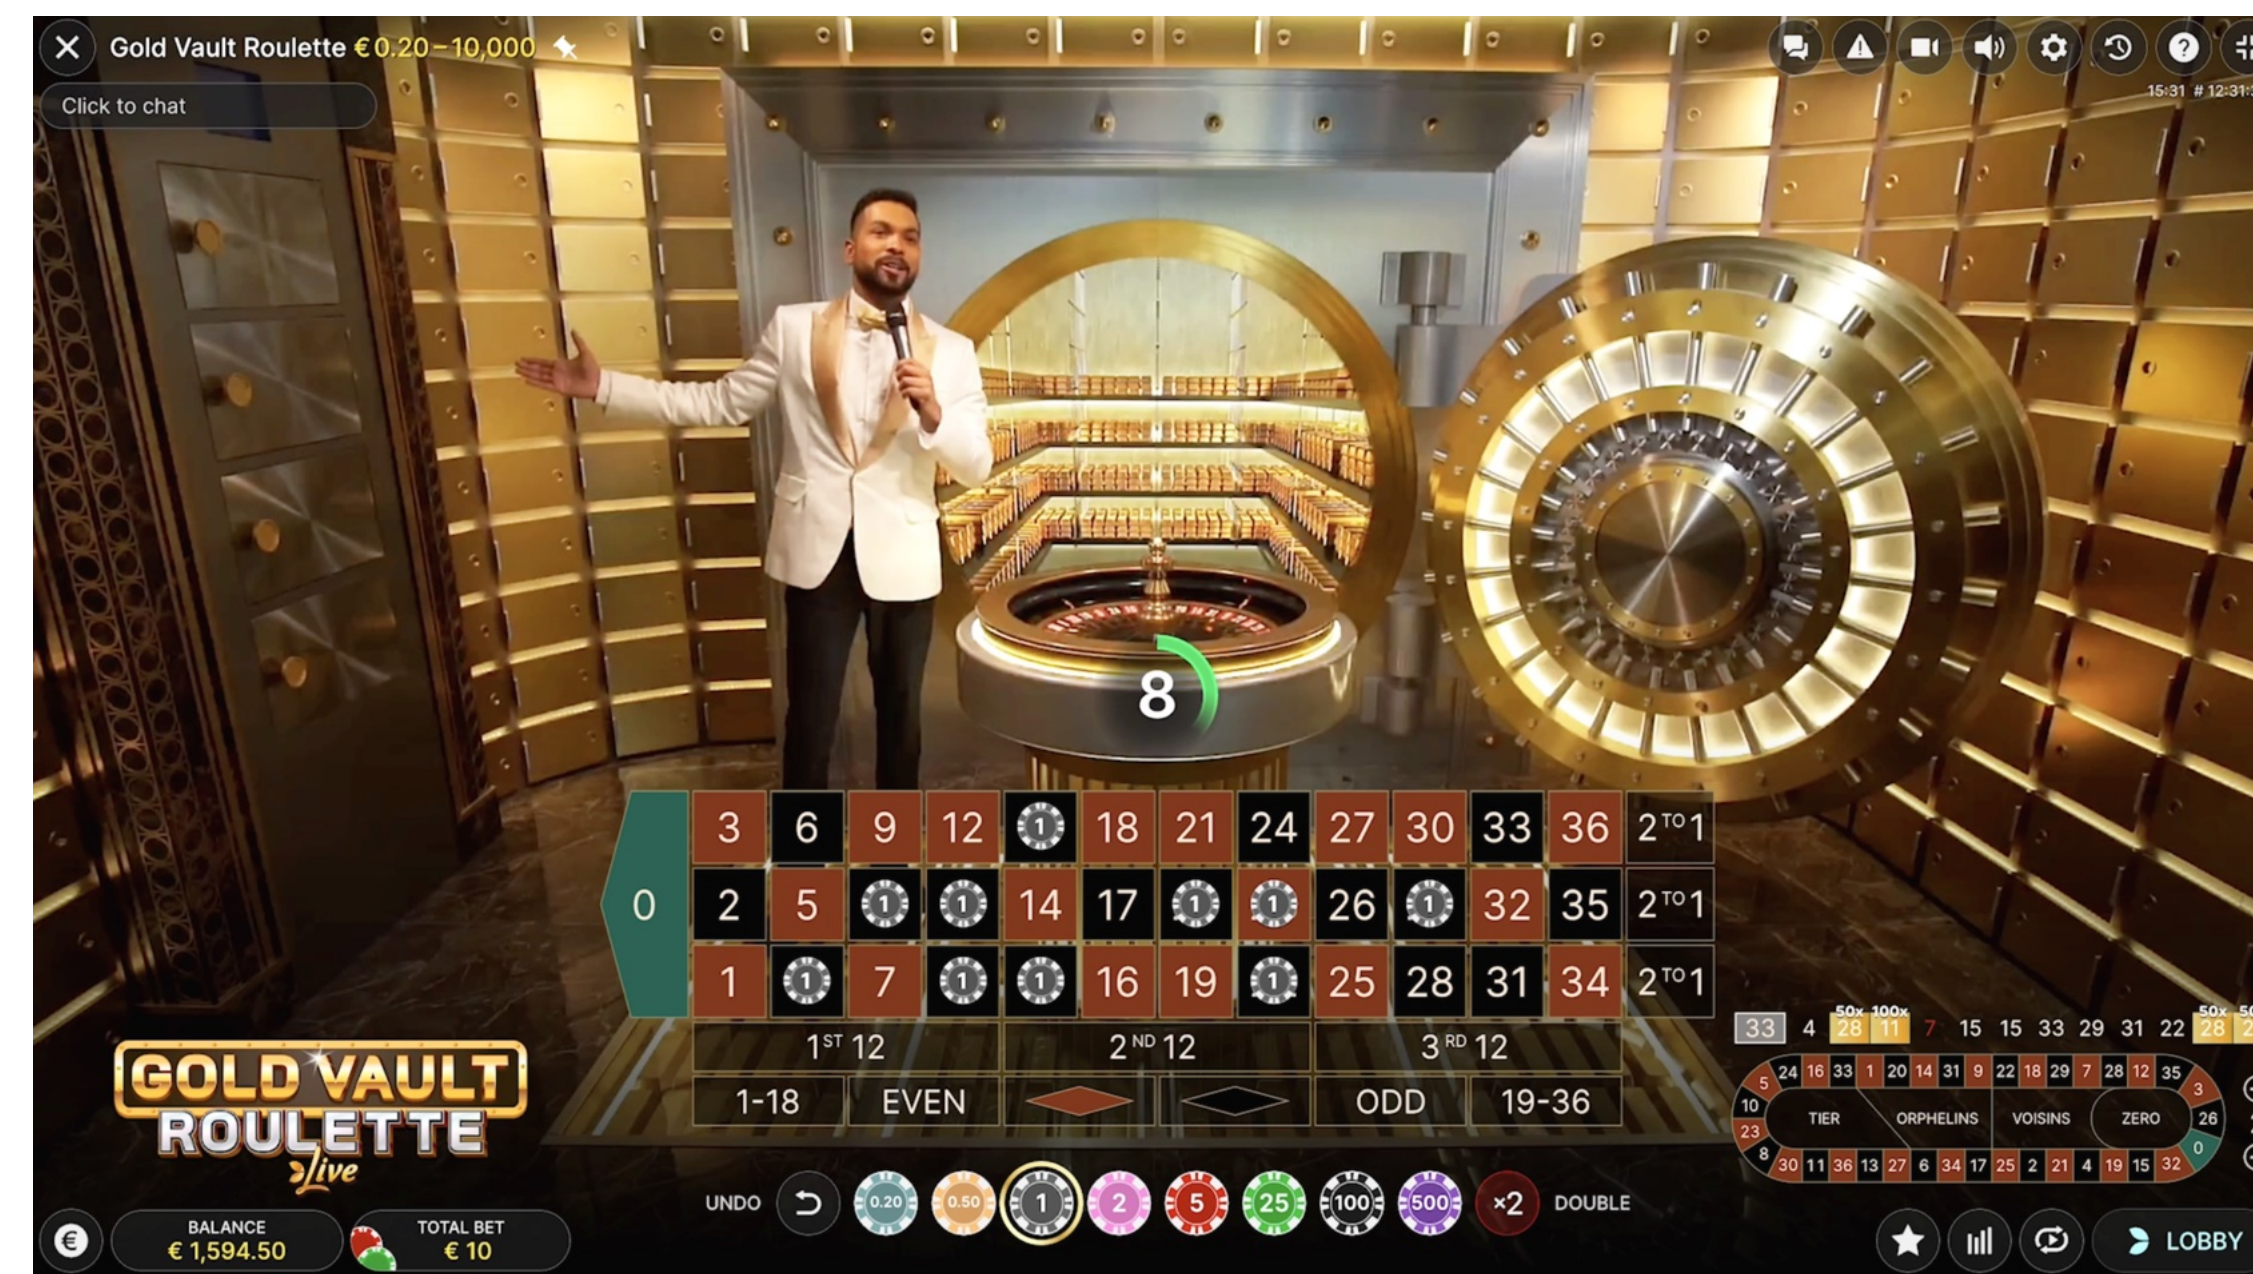

HÌNH ẢNH CHỈ CÓ MỤC ĐÍCH MINH HỌA, SẢN PHẨM CÓ THỂ KHÁC

TỔNG QUAN TRÒ CHƠI

CÁCH CHƠI

TRẢ THƯỞNG

TÀI SẢN MARKETING

CÁCH CHƠI

Mục tiêu trong Roulette Hầm Vàng là dự đoán con số mà quả bóng sẽ rơi vào bằng cách đặt một hoặc nhiều ô cược trên con số cụ thể đó. Vòng quay gồm có những con số trong khoảng 1-36 kèm một số không.

Bạn có thể đặt nhiều kiểu cược khác nhau trên bàn Roulette. Cược có thể bao gồm một số hoặc một dãy số nhất định, mỗi kiểu cược có một tỷ lệ trả thưởng riêng.

BẮT ĐẦU TRÒ CHƠI

Đặt cược một hoặc nhiều phỉnh vào khu vực cược để tham gia trò chơi.

Sau khi thời gian đặt cược đã hết, người chia bài sẽ quay quả bóng bên trong vòng quay Roulette và mở két sắt có bốn cái hộp để mở ra tổng cộng năm đến hai mươi Thỏi Vàng được tạo ngẫu nhiên.

THỎI VÀNG

Từng Thỏi Vàng sẽ là một hệ số 50x và sẽ tự động được đặt vào một điểm cược ngẫu nhiên.

Cho phép tối đa ba Thỏi Vàng chồng lên một điểm cược, tăng tổng giá trị hệ số lên đến 150x.

TỔNG QUAN TRÒ CHƠI

CÁCH CHƠI