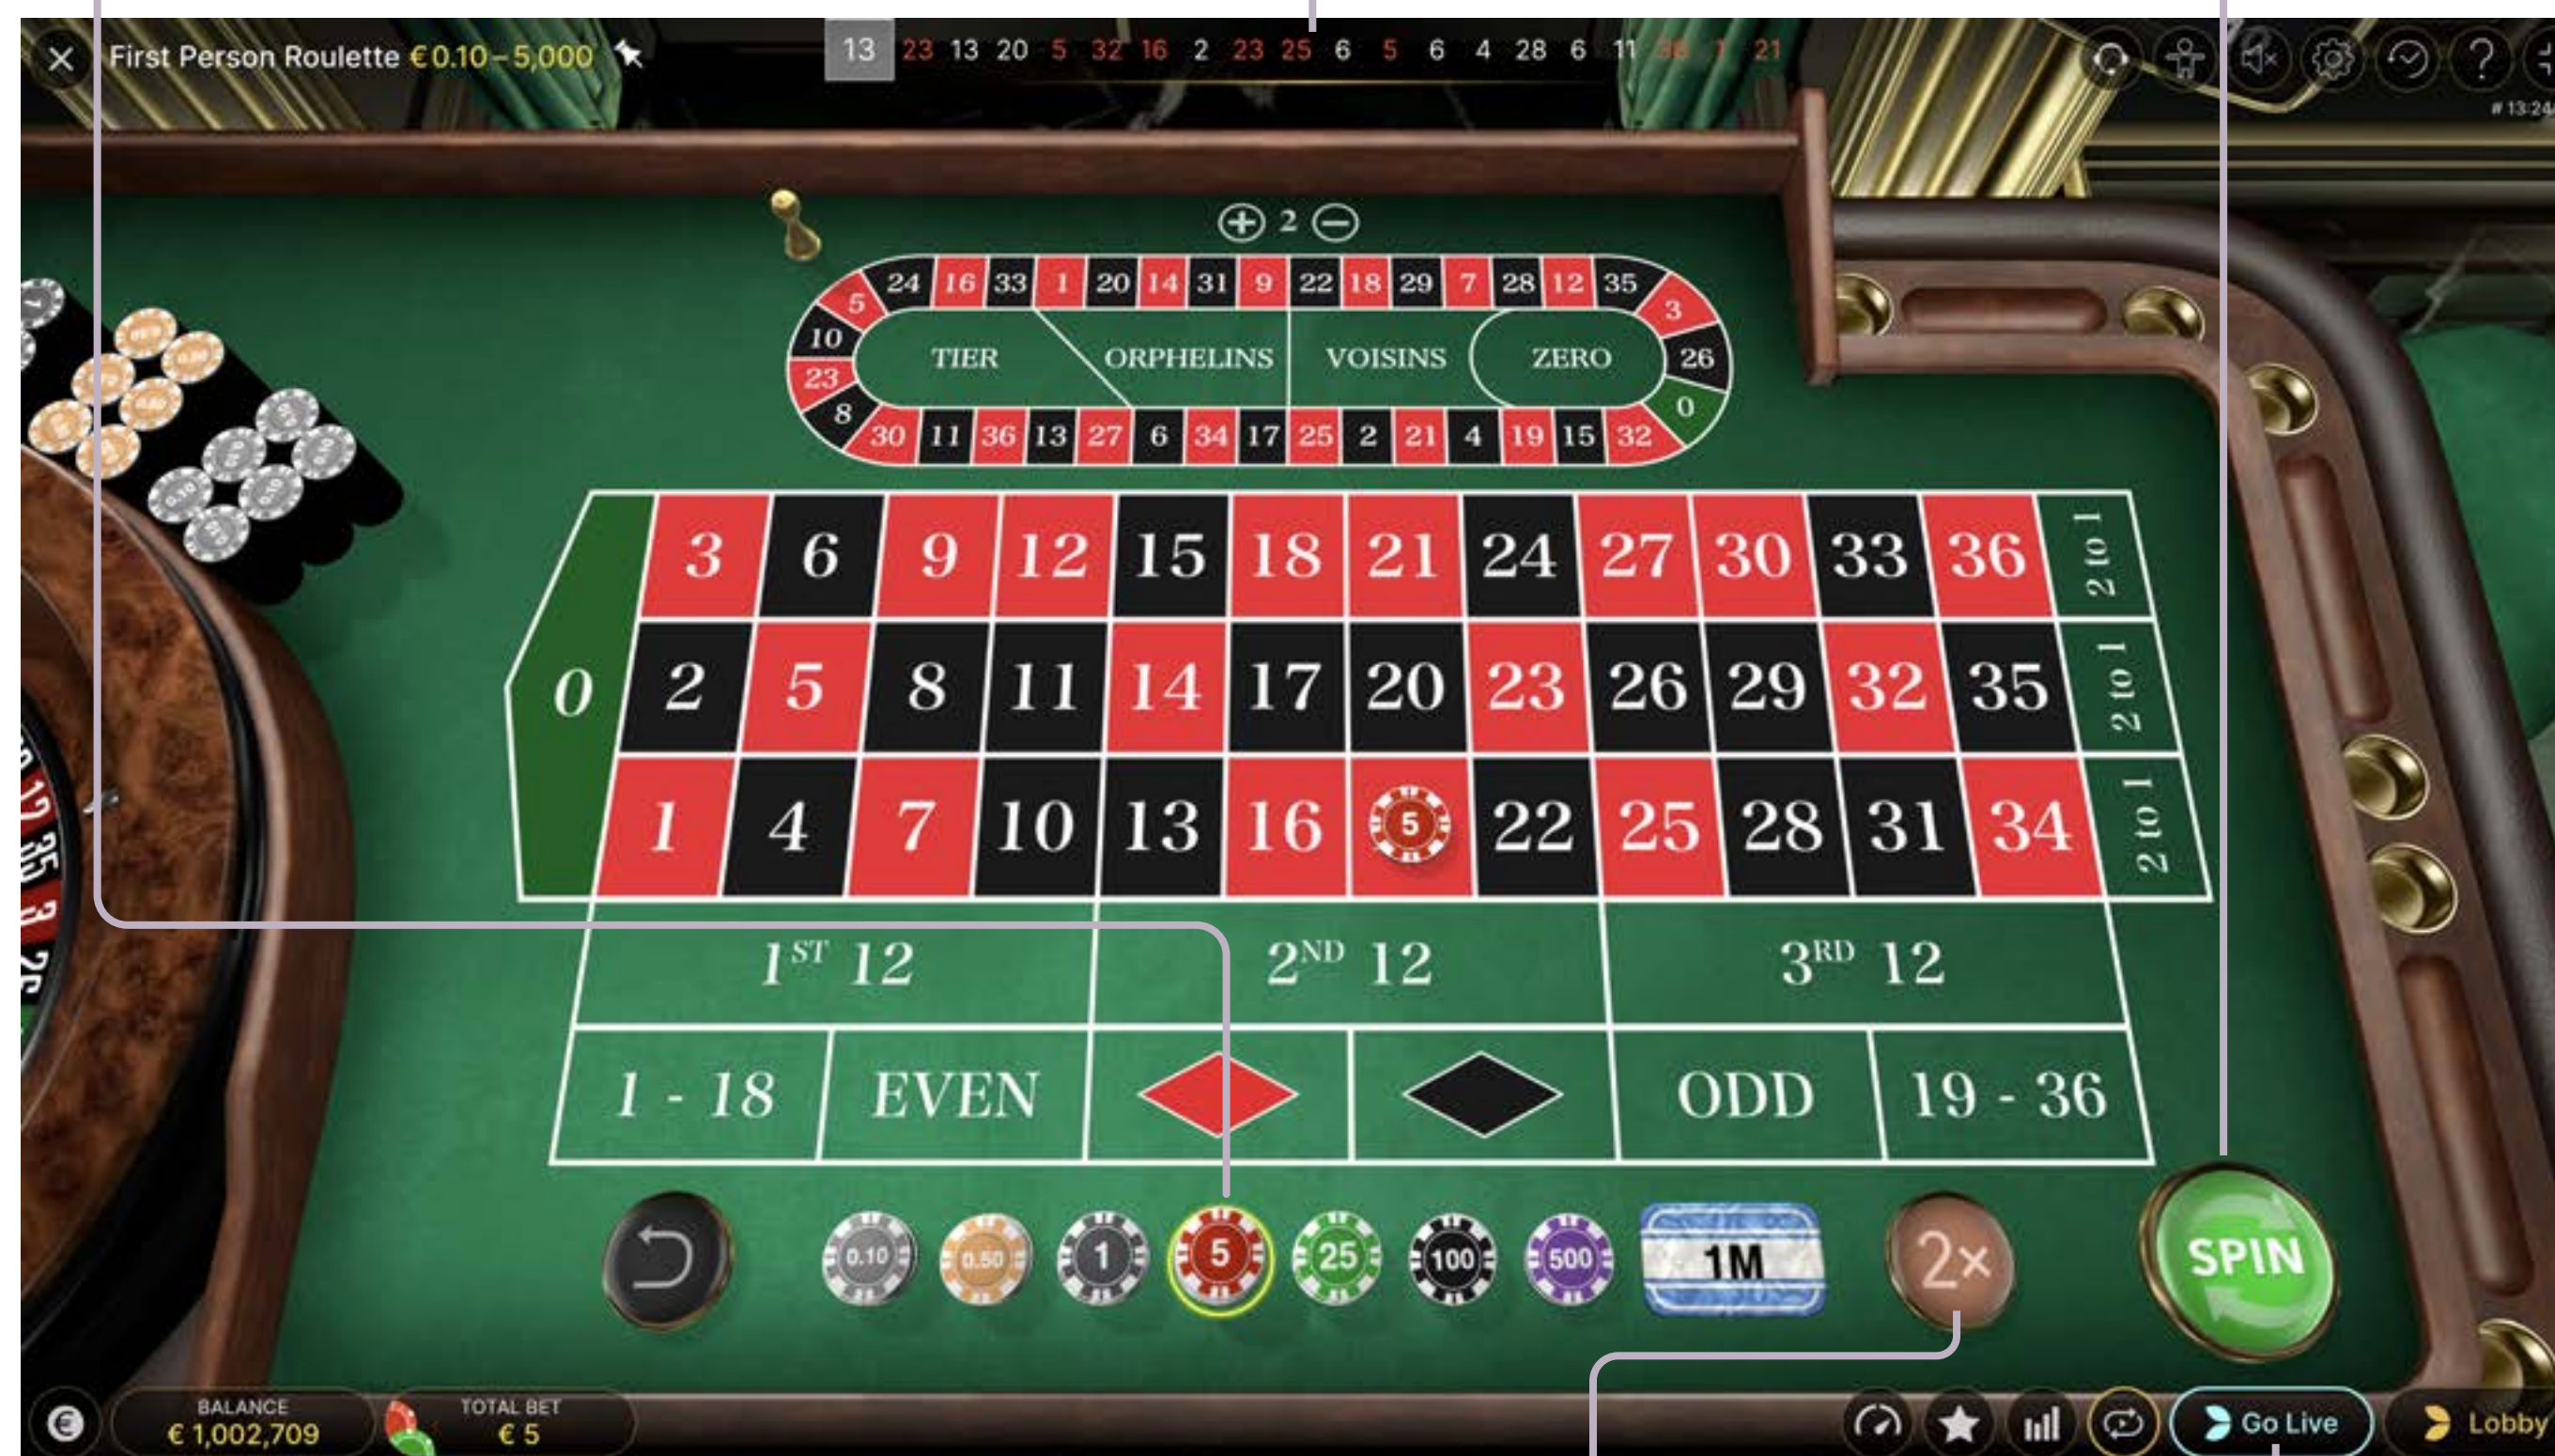

PILHA DE FICHAS

Uma representação 3D do saldo disponível do jogador.

NÚMEROS GANHADORES

A exibição que mostra os últimos números vencedores da roleta.

BOTÃO GIRAR

Clique no botão "GIRAR" quando estiver pronto para a próxima rodada.

DOBRAR 2X

Disponível quando você fez uma aposta. Dobra todas as suas apostas até o limite máximo.

JOGAR AO VIVO

O botão "JOGAR AO VIVO" leva você diretamente à Roleta ao Vivo.

Roulette

VISÃO GERAL DO JOGO

VARIANTES