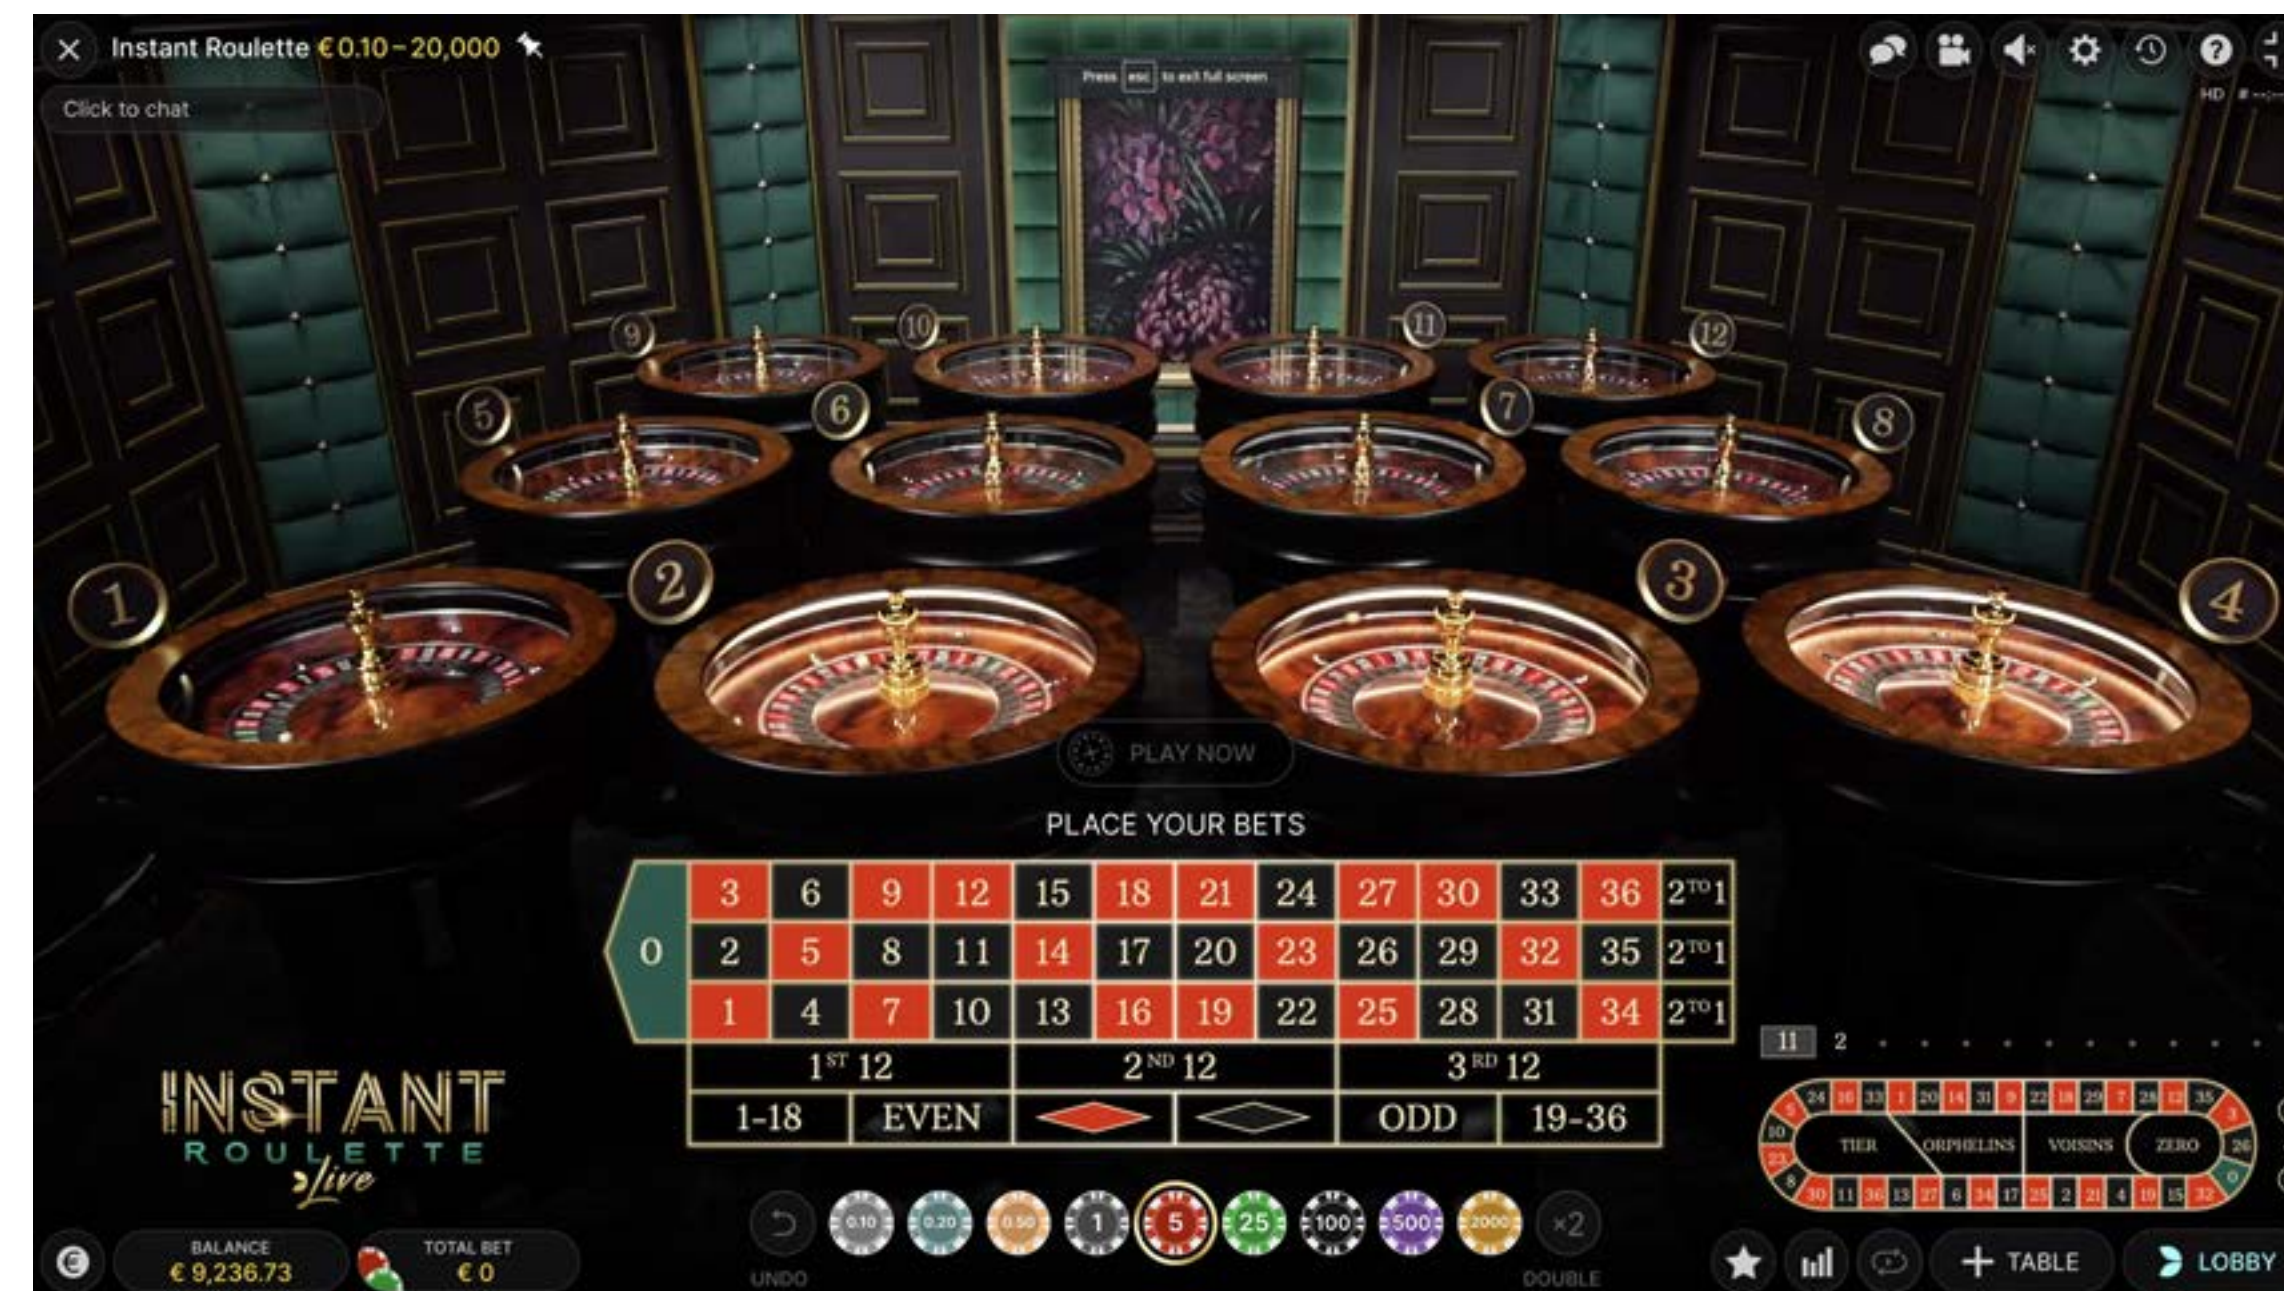

INSTANT ROULETTE Live

VISÃO GERAL DO JOGO

VARIANTES

COMO JOGAR

INSTANT ROULETTE

FIRST PERSON ROULETTE

DISPOSITIVOS

PAGAMENTOS

CONTEÚDOS DE MARKETING

INSTANT ROULETTE

A roleta ao vivo mais rápida do mundo é jogada com 12 roletas automáticas individuais e sincronizadas para atender à necessidade dos jogadores que almejam resultados quase instantâneos!

As 12 roletas de zero simples ao vivo numeradas giram continuamente. As bolinhas vão caindo uma após a outra nas diferentes roletas após uma pequena pausa e queda da bolinha anterior.

TEMPO ILIMITADO DE APOSTAS

O tempo de apostas é ilimitado, permitindo que você jogue no seu próprio ritmo. Após colocar suas apostas na mesa, basta clicar no botão “JOGAR AGORA” para dar início à rodada. A roleta mais próxima da próxima queda da bolinha é então selecionada automaticamente como a roleta na qual você está apostando.

Por fim, a bolinha cairá em uma das caçapas enumeradas da roleta. Você ganhará caso tenha feito uma aposta que cubra esse número específico.

Se você optar por um ritmo mais rápido, basta clicar em “REPOSTAR” e depois no botão “JOGAR AGORA” para iniciar a próxima rodada imediatamente com a mesma aposta ou usar o Jogar Automático para fazer a mesma aposta automaticamente.