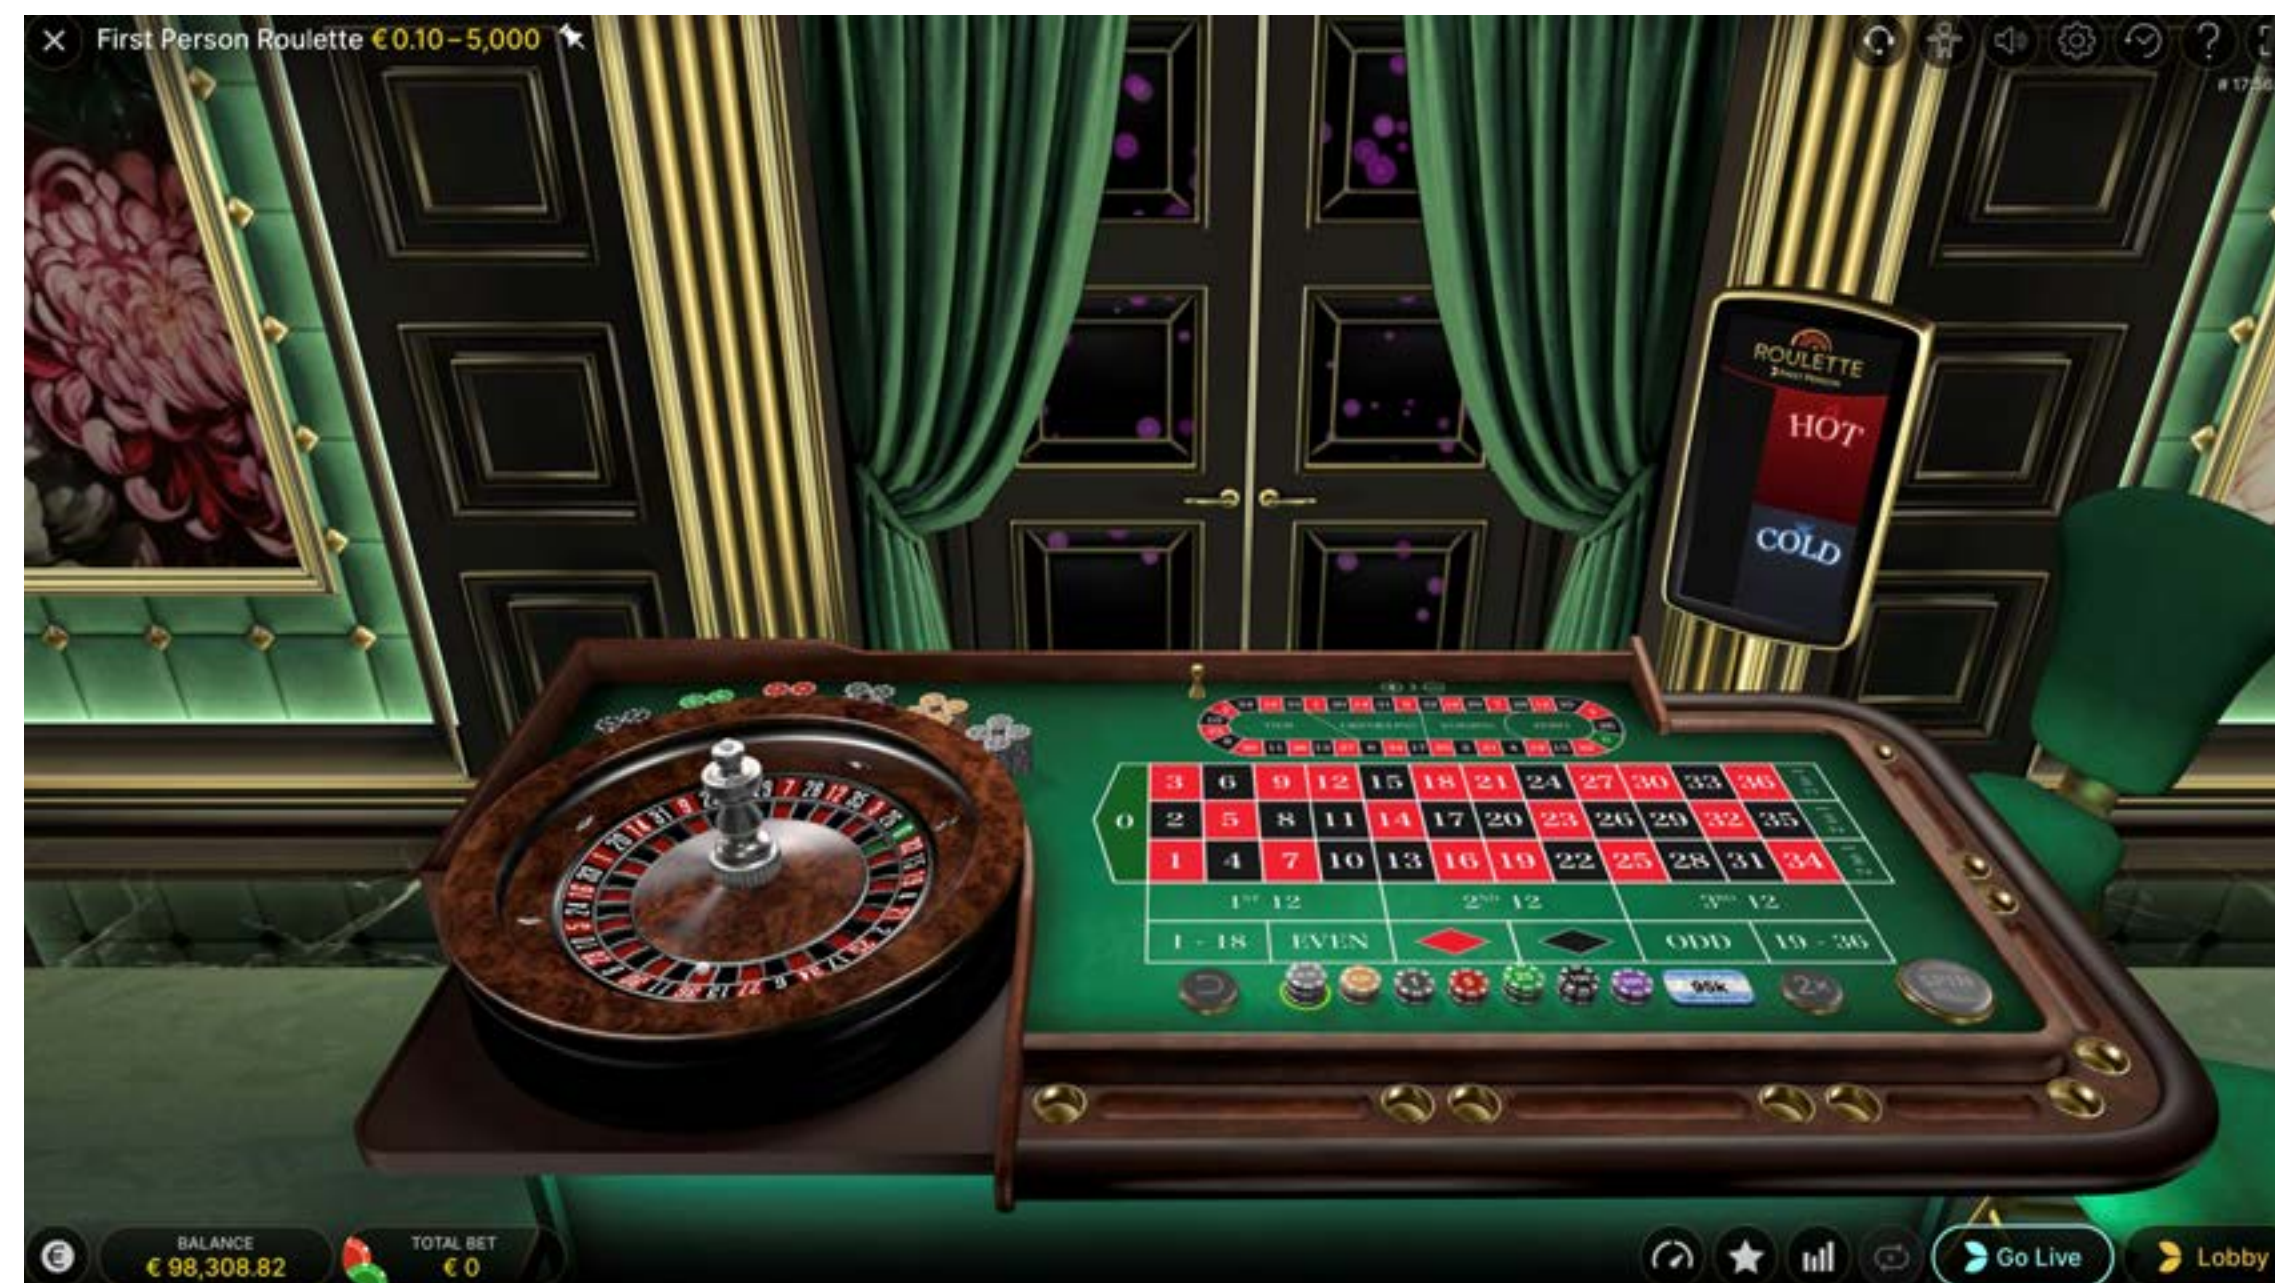

PAGAMENTOS

CONTEÚDOS DE MARKETING

Evolution

FIRST PERSON ROULETTE

O Evolution First Person Roulette é um jogo de roleta baseado em Gerador de Números Aleatórios (RNG) de altíssima qualidade. O First Person Roulette é uma versão mais avançada da Roleta de zero simples clássica. Com uma pilha de fichas ultra realista, que corresponde ao saldo na palma da mão do jogador, é fácil mergulhar de cabeça no jogo.

As apostas são feitas a partir da pilha de fichas, que é mostrada em 3D e atualizada para espelhar exatamente o saldo momentâneo do jogador.

REAPOSTAR E GIRAR PARA UM JOGO MAIS RÁPIDO

Após fazer as apostas, clique no botão “GIRAR” para iniciar o lançamento da bolinha. Assim que o resultado de cada giro é mostrado, serão mostrados dois botões na tela.

O botão exclusivo “JOGAR AO VIVO” é uma poderosa ferramenta que permite que os licenciados do Evolution apresentem facilmente aos jogadores RNG a emoção do Live Casino.

ROULETTE

FIRST PERSON

VISÃO GERAL DO JOGO