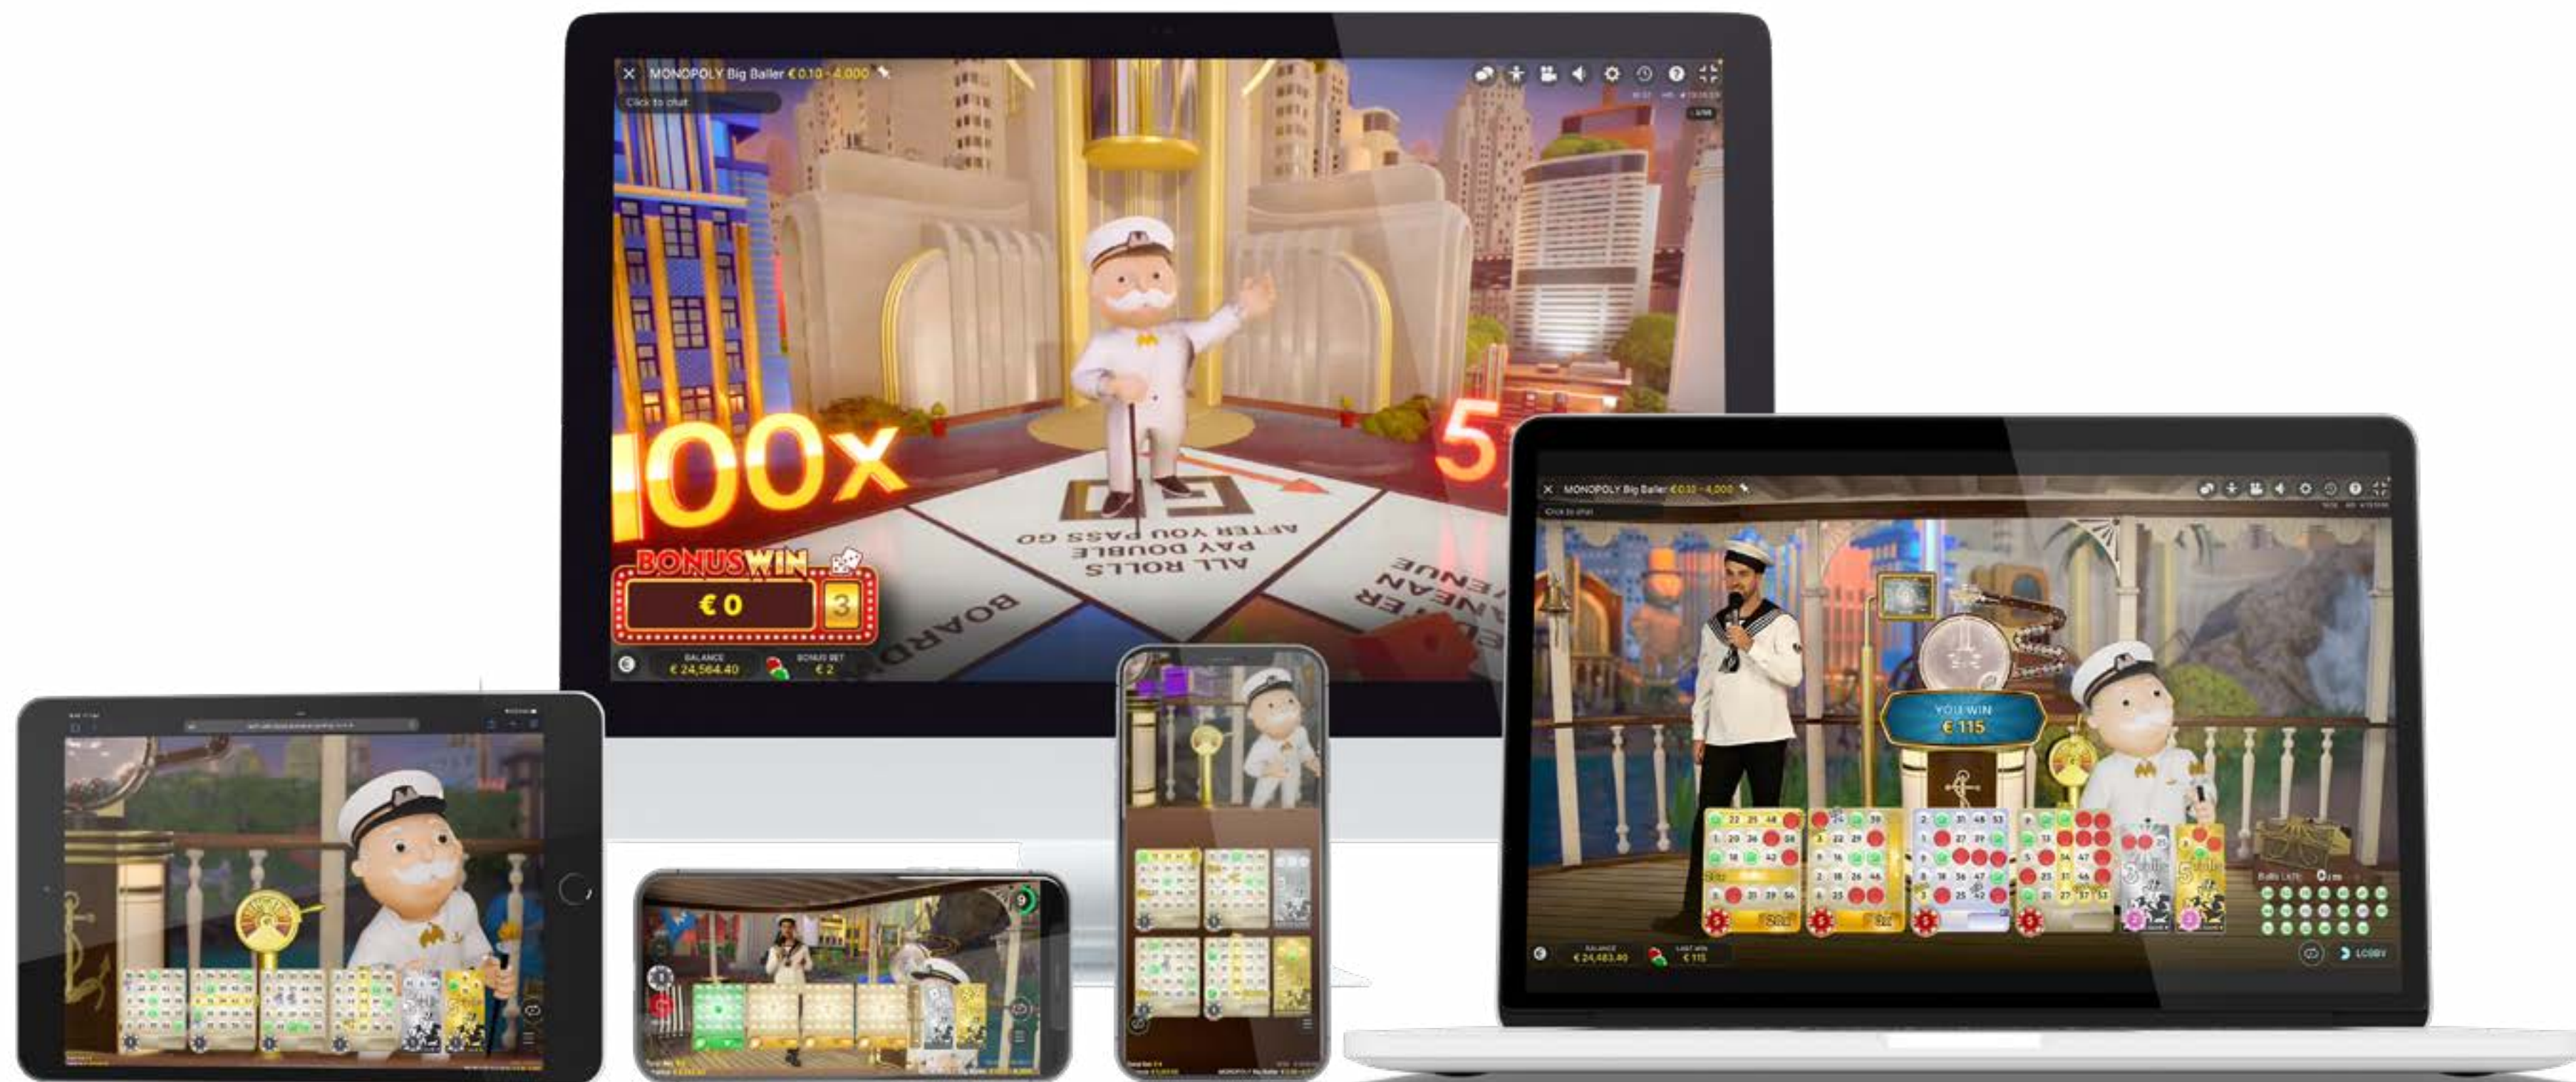

### ドロースされたボール

ドロースされたボールとその数字、残りのボール数が表示されます。

赤色のボールはカードにマークされている数字です。

灰色のボールは手持ちのカードのどの数字とも一致しないものを指します。

### 標準倍率

標準倍率には、10x または 20x の値があります。

標準倍率の数字がドロースされ、その数字でラインが完成すると、カードの獲得額にその倍率が適用されます。

ゲームの概要

ゲームの遊び方

各種デバイス画面

配当

マーケティング素材