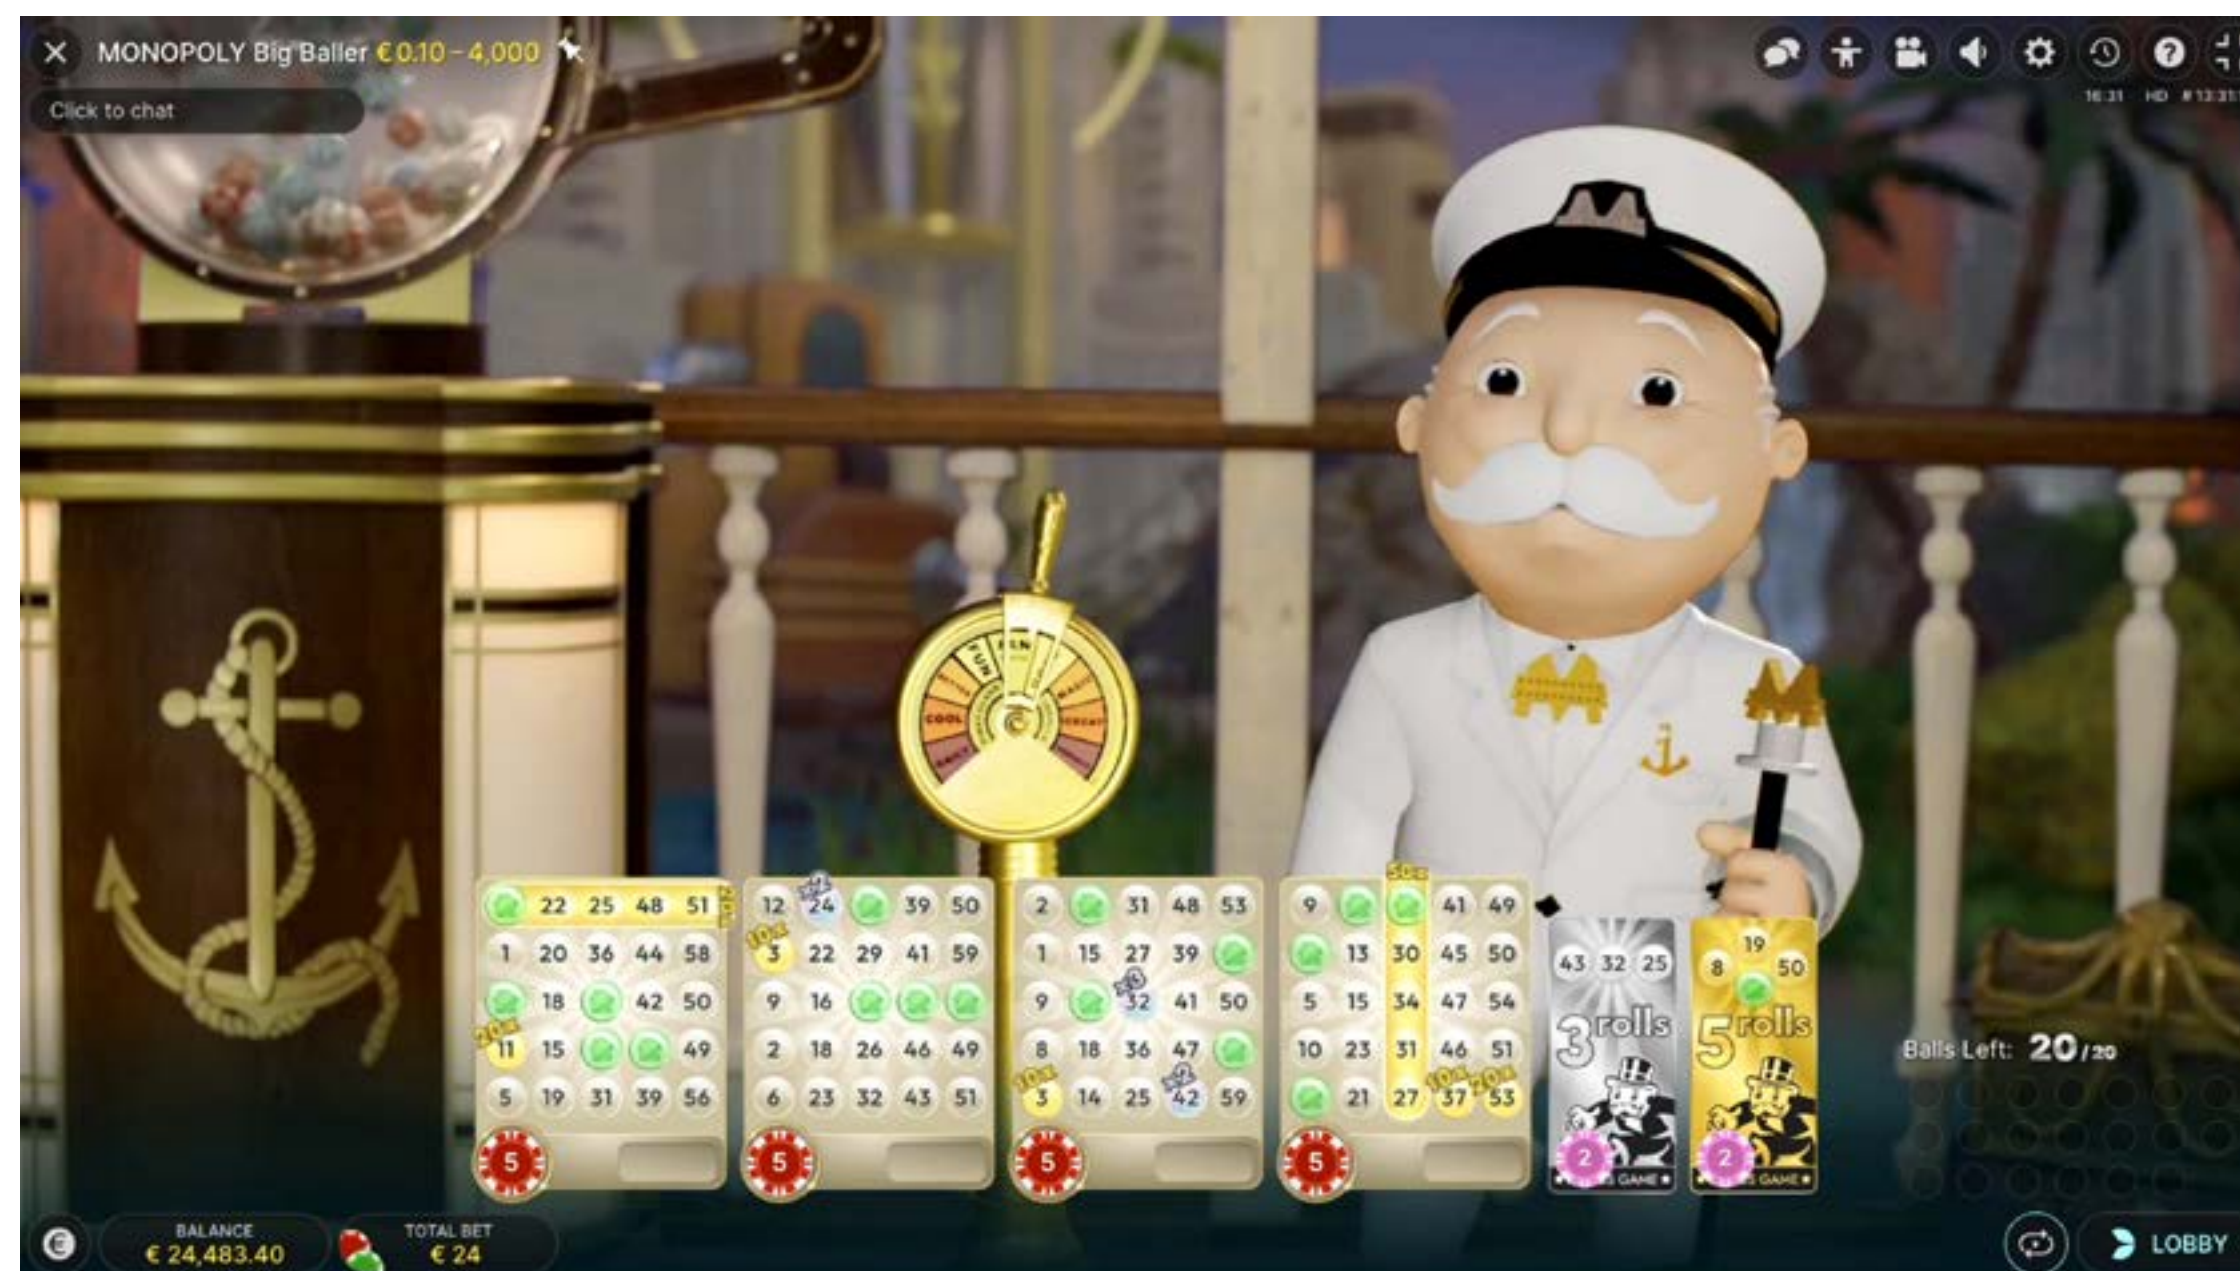

ゲームの概要

ゲームの遊び方

各種デバイス画面

配当

マーケティング素材

ゲームの遊び方

ベット

1枚から4枚のチャンスカード / フリースペースカードにベットします。ベットすると、5x5 マスのカードに1～60の数字が割り振られます。それぞれのカードはチャンスカードまたはフリースペースカードに切り替えることができます。

フリースペースカード / チャンスカード

- **フリースペースカード**: 中心のマスが「フリースペース」になります。ドローナンバーが入り、完成させるラインのオッズを高めることができます。
- **チャンスカード**: 中心のマスが確実に倍率になりますが、ゲームの過程でフリースペースがカードに追加される場合もあります。

メインゲーム

ベットタイムが終了すると、MR. MONOPOLY がレバーを引き、カードにランダムドープ（フリースペース）と倍率を配置します。ドープはドローナンバーとして使用できます。

チャンス倍率の種類

カードの倍率と一致する数字のボールが1つ以上ドローされると、倍率が適用されます。

チャンス倍率には、**標準**（この数字を含むライン配当に倍率を適用）、**ライン**（このラインの完成時に倍率を適用）、**グローバル**（ラインに倍率が含まれているかどうかにかかわらず、このカードで任意のラインが完成すると配当に倍率を適用）の3種類があります。これらの倍率の詳細については、以降のページを参照してください。