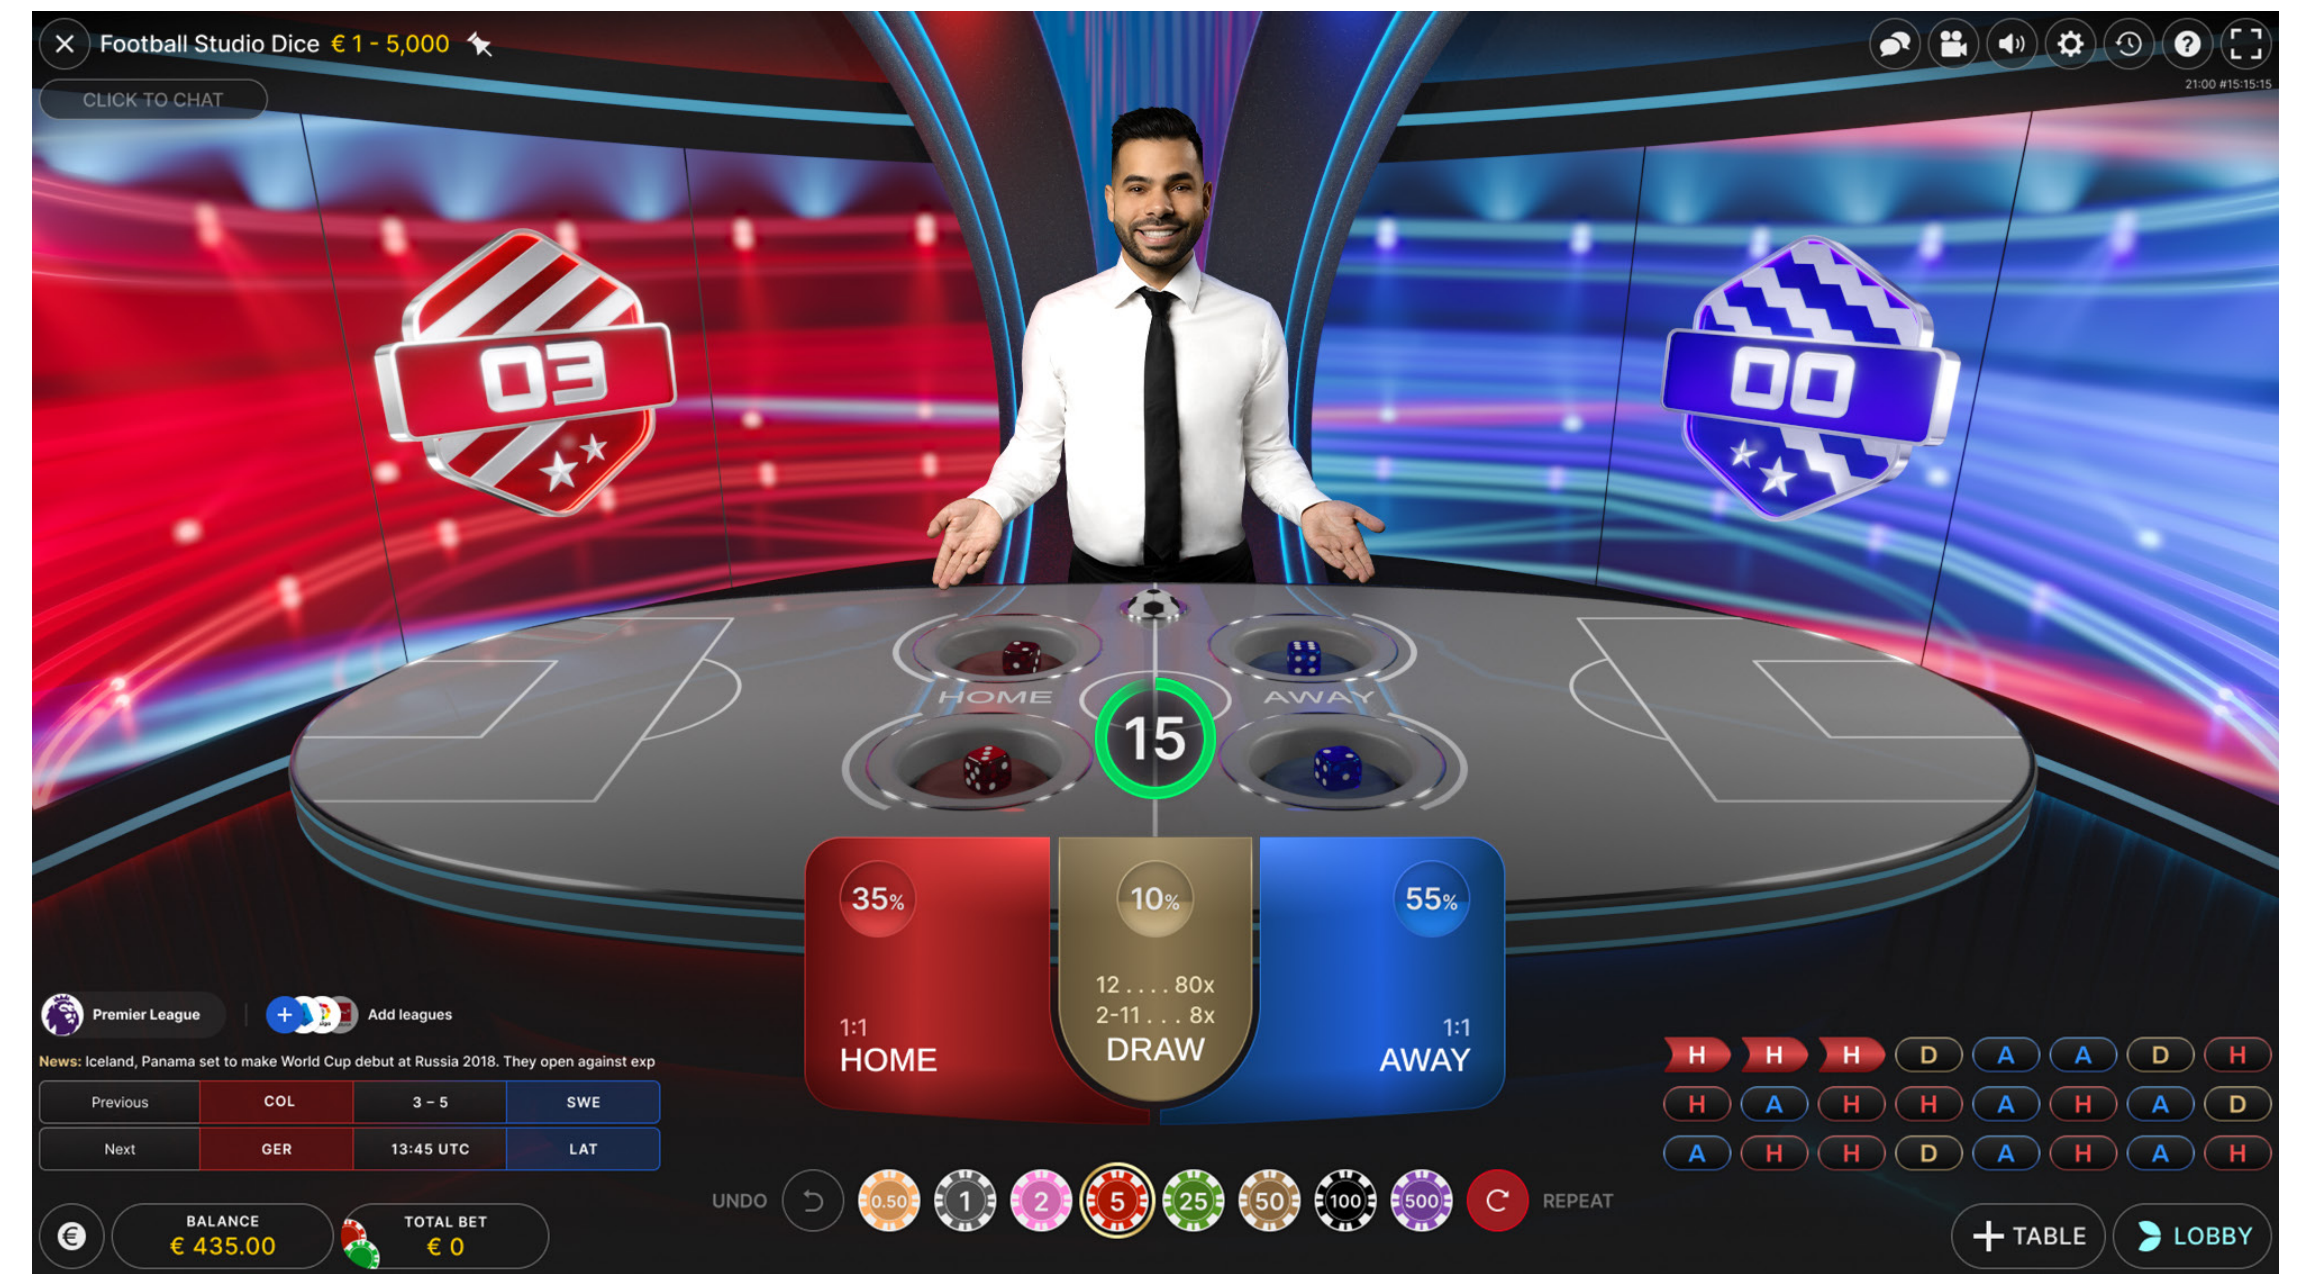

## 플레이 방법

풋볼 스튜디오 주사위는 이해하기 쉽고 카드 슈 변경 또는 게임 내역 리셋이 없기 때문에 빠르게 진행되고 끝없는 즐거움이 가득합니다.

게임은 주사위 4개로 플레이합니다: 홈에 2개 그리고 어웨이에 2개가 할당됩니다. 각 주사위는 개별 자동 셰이커에 담기며 이 셰이커는 게이밍 테이블 위에 놓습니다. 위쪽 셰이커 2개는 “전반전”, 아래쪽 셰이커 2개는 “후반전” 입니다.

베팅 시간 동안 모든 주사위는 한 번에 모든 주사위를 흔들기 시작합니다. 주사위는 서로 다른 시간에 멈춰 게임을 더 신나게 하고 상금을 더 크게 만듭니다. 마지막 주사위 2개가 멈추면 우승하는 쪽이 발표됩니다.

### 베팅하기

이 게임의 목표는 어느 쪽의 주사위 2개 합이 가장 높을지를 예측하는 것입니다.

홈, 어웨이 또는/및 뽑기에 베팅할 수 있습니다.

사용자 인터페이스를 통해 최대 80x의 지급 가능성이 있는 뽑기 (타이) 베팅의 서로 다른 결과에 대한 지급금을 확인할 수 있습니다.

게임 개요

플레이 방법

기기

지불금

### 주사위 흔들기

테이블은 2개로 나뉩니다: “전반전” 및 “후반전”은 라이브 풋볼 매치의 2개로 나뉜 게임을 각각 나타냅니다.

베팅 시간 동안 모든 주사위 4개는 한 번에 모든 주사위를 흔들기 시작합니다. 그리고 다음 순서로 멈춥니다:

위쪽 홈 및 어웨이 주사위(“전반전”)가 먼저 멈춥니다. 그리고 아래쪽 홈 및 어웨이 주사위 (“후반전”)가 몇 초 후에 멈춥니다.