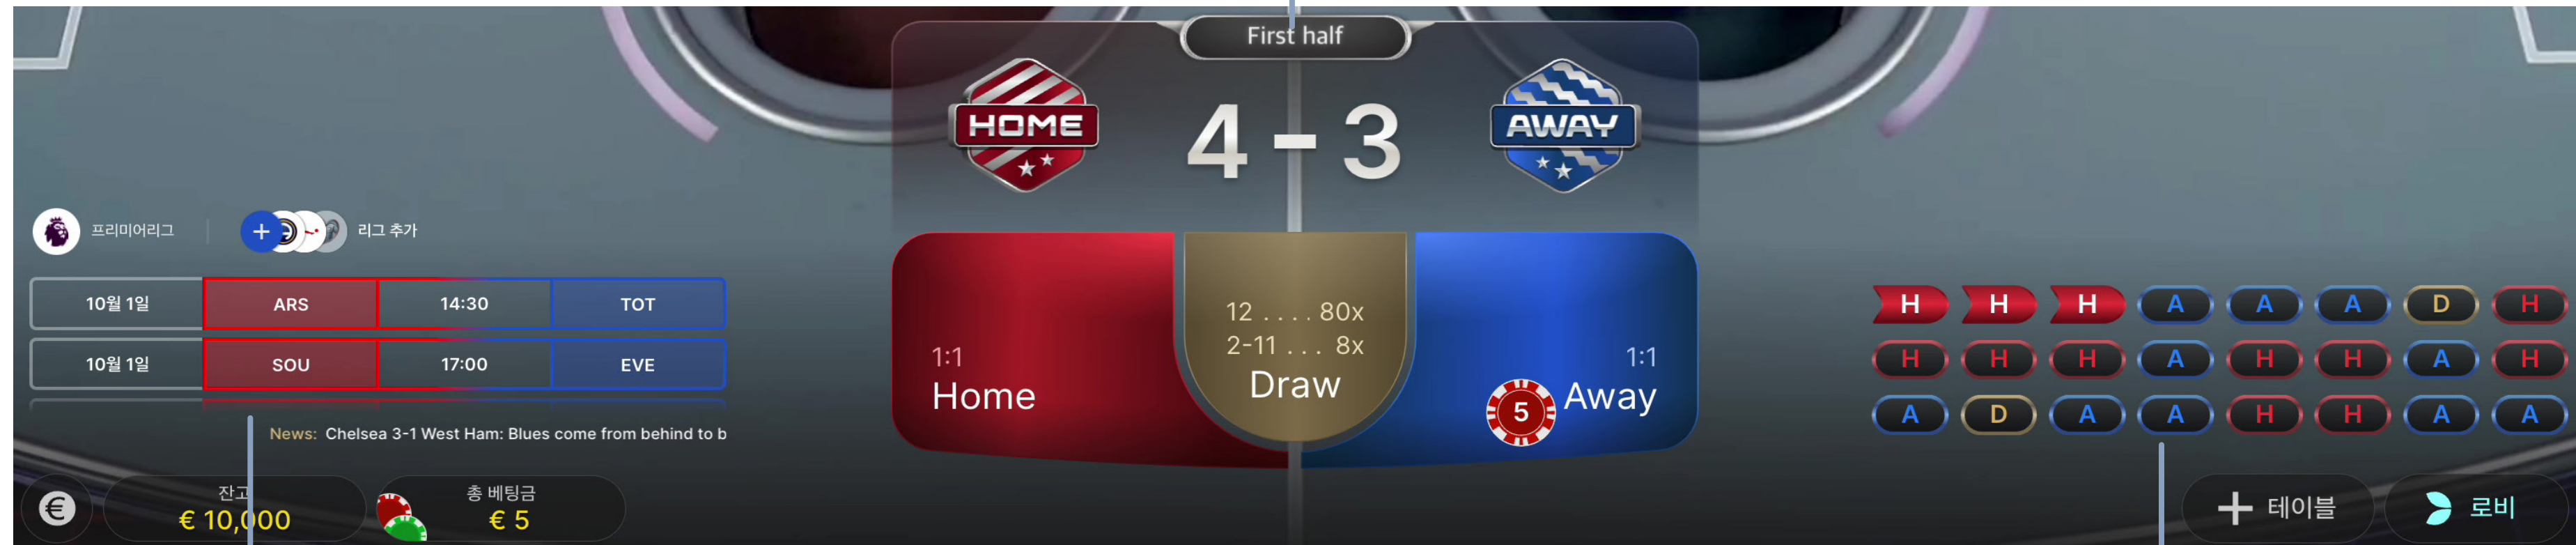

사용자 인터페이스 요소

결과

홈 및 어웨이 측의 “전반전” 및 “후반전” 결과를 보여줍니다.

라이브 매치 업데이트

진행 중인 풋볼 매치 관련 최신 뉴스, 예정된 매치 및 라이브 점수.

우승 내역

최근 라운드의 결과는 상단 왼쪽 코너에서 확인하실 수 있습니다.