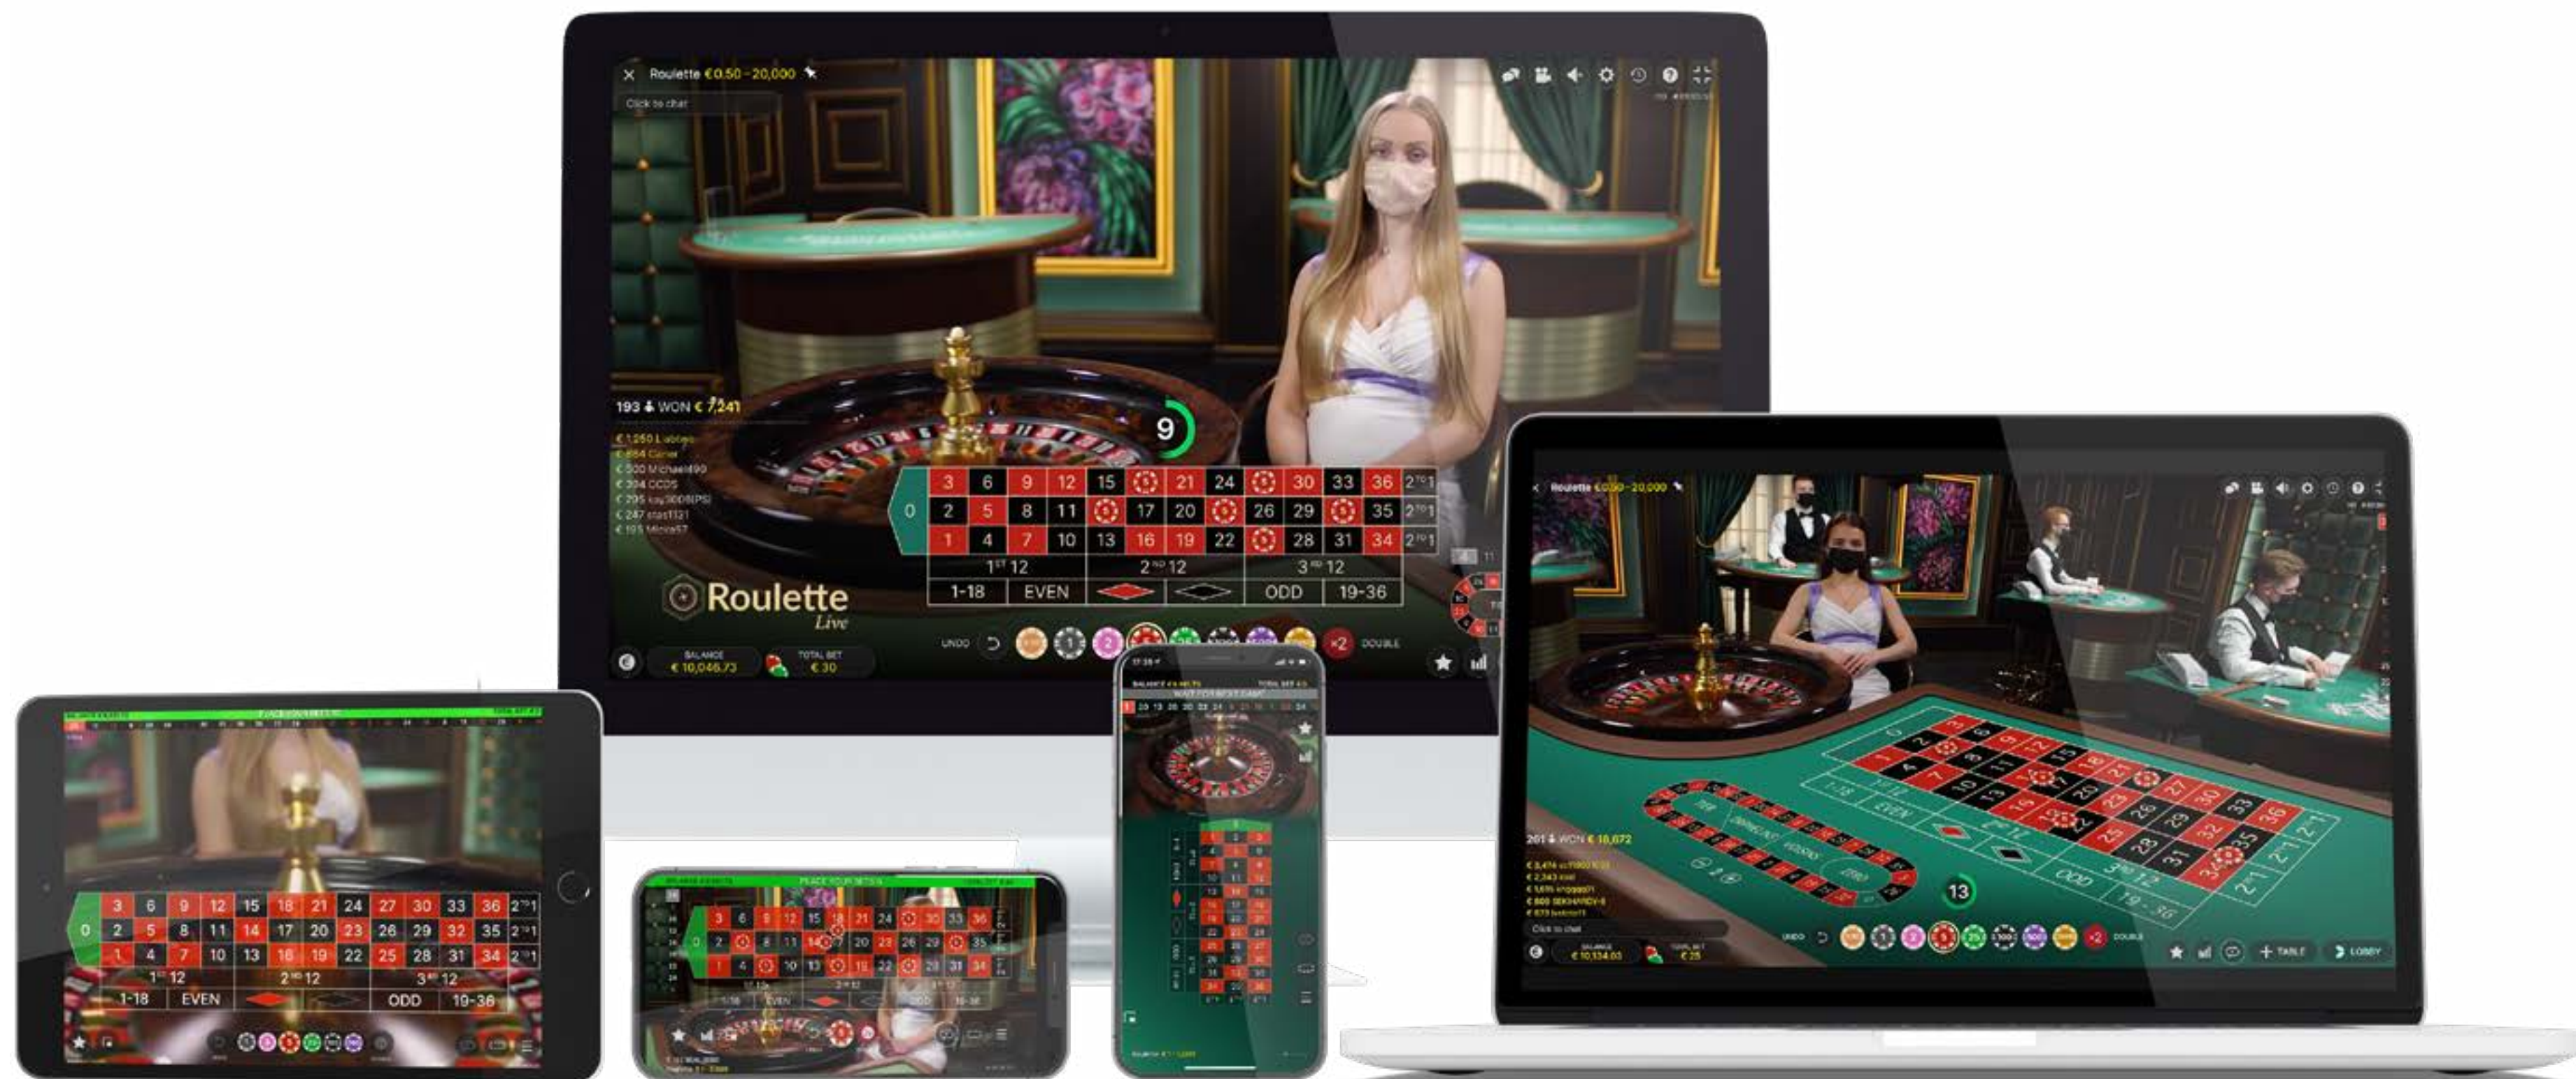

Roulette

게임 개요

변형 게임

플레이 방법

인스턴트 룰렛

일인칭 룰렛

기기

배당금

마케팅 자산

모든 게임을 전 기기에서 즐기실 수 있습니다

자세한 정보는 키 어카운트 매니저에게서 얻으실 수 있습니다

시각 자료는 묘사용으로만 사용되며 상품은 달라질 수 있습니다.