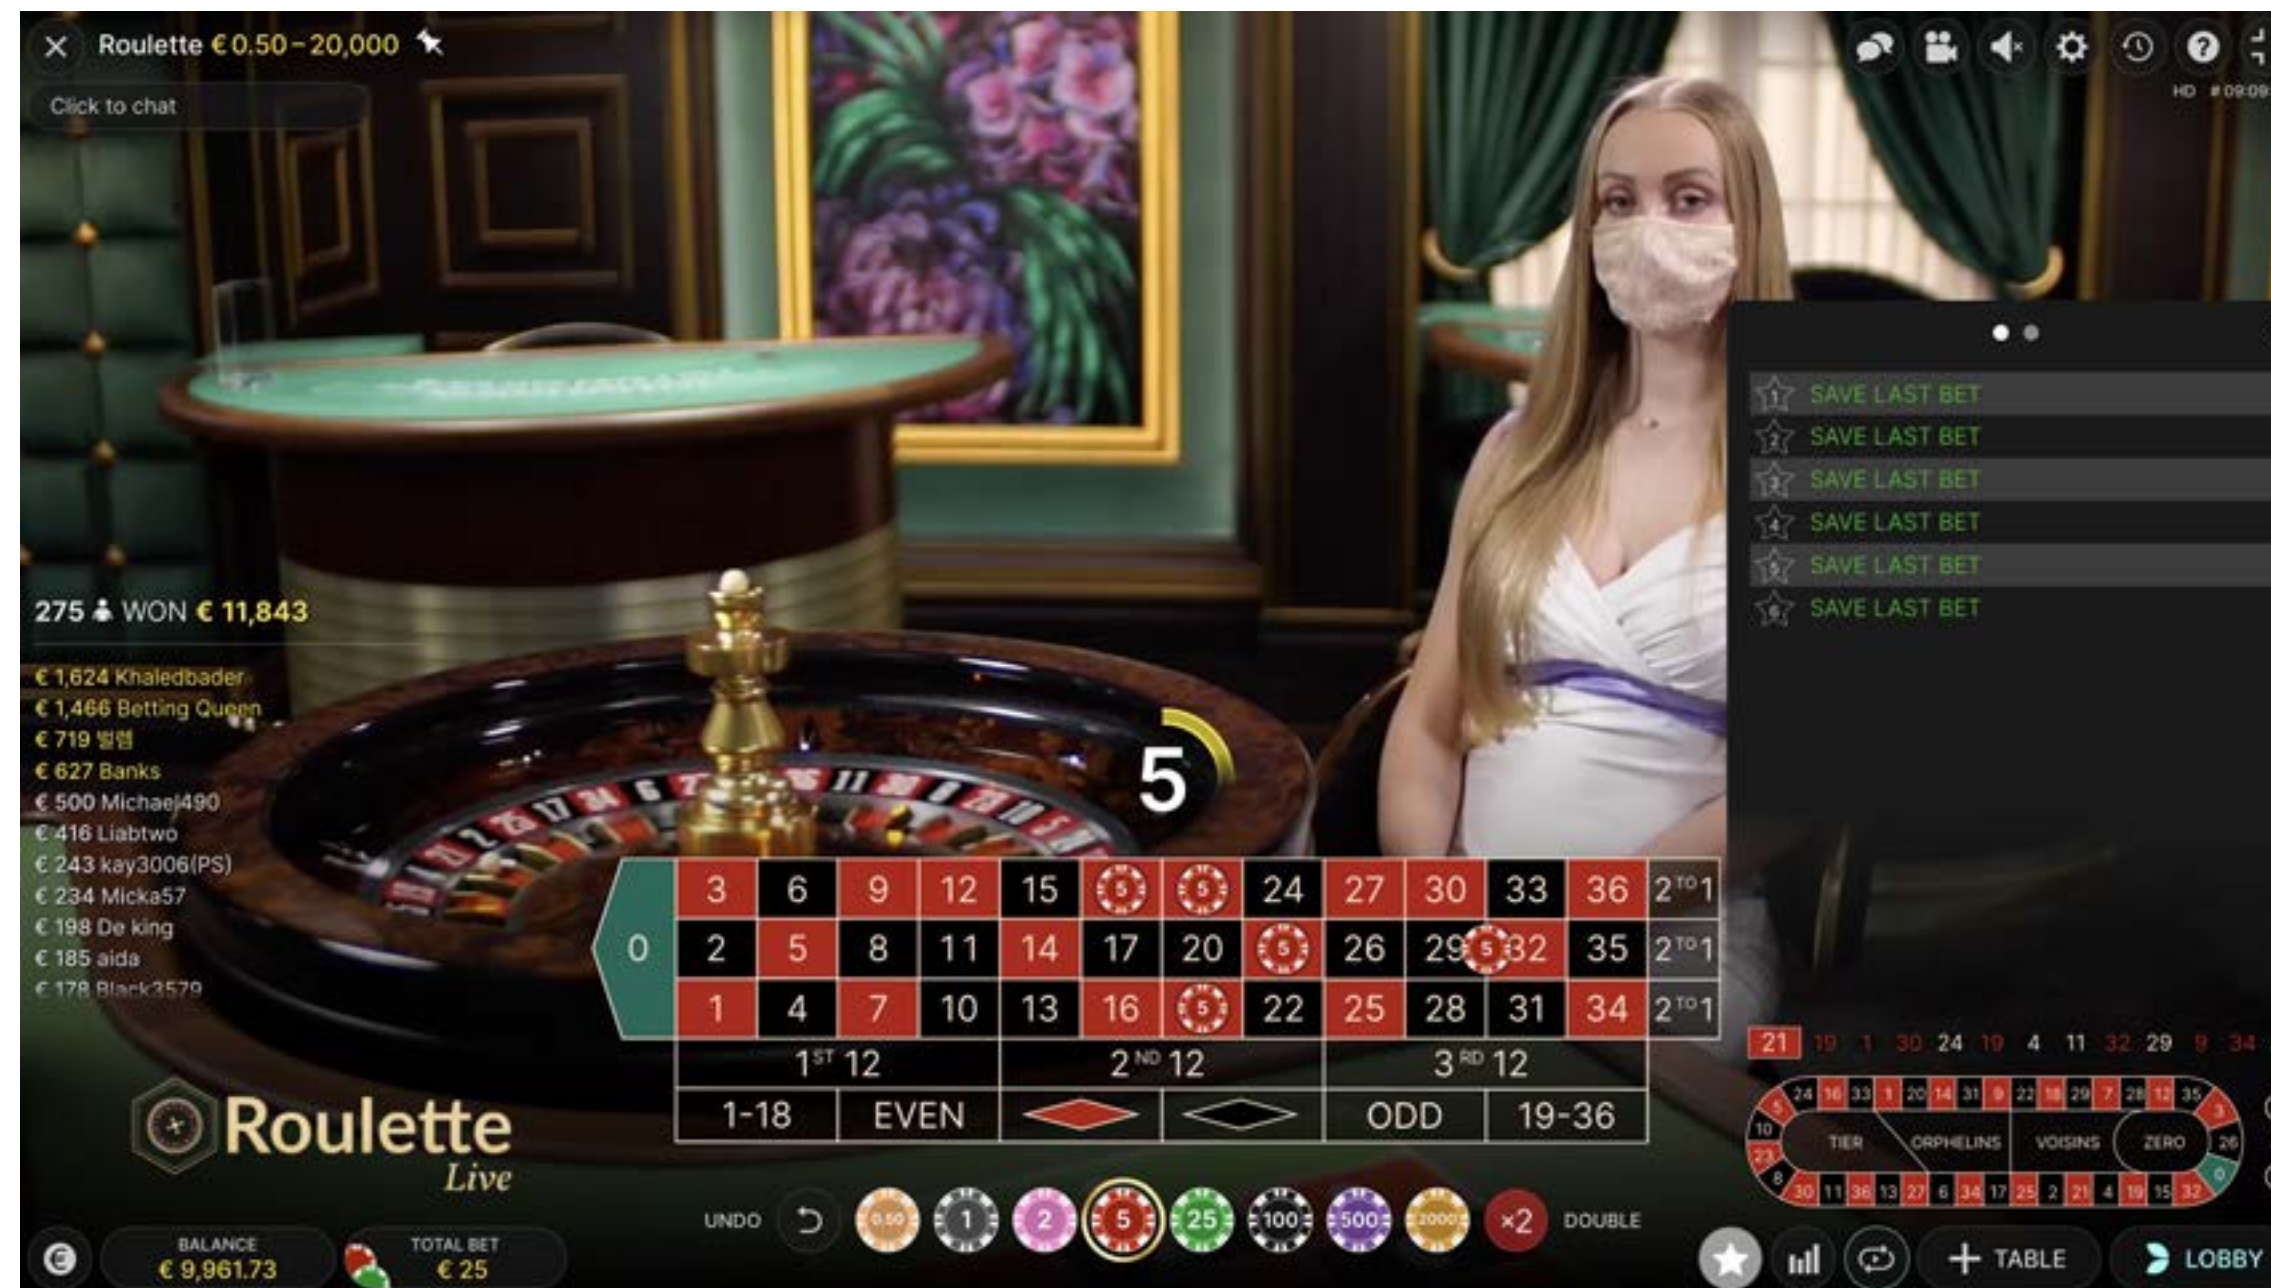

## 기능

### 베팅 즐겨찾기

베팅을 즐겨찾기로 저장하면 향후 어느 룰렛 테이블에서나 쉽게 액세스할 수 있습니다. 베팅 즐겨찾기에는 선호하는 베팅이나 다양한 베팅 유형의 조합을 저장할 수 있습니다. 최대 15개의 베팅을 다른 이름으로 베팅 즐겨찾기에 저장하고 편집할 수 있습니다.

베팅 즐겨찾기의 두 번째 탭에는 'Finale en plein' 과 'Finale a cheval' 특수 베팅을 보다 쉽게 '넣을 수 있습니다.

### 테이블 뷰

툴바의 '뷰' 버튼(영화 카메라 아이콘)을 클릭하여 게임 뷰를 선택할 수 있습니다. 몰입 뷰, 클래식 뷰, 3D 뷰 중에서 선택합니다. 대부분의 룰렛 게임에서는 세 가지 뷰를 모두 선택할 수 있지만, 더블 볼 룰렛에서는 몰입 뷰와 클래식 뷰만 가능합니다.