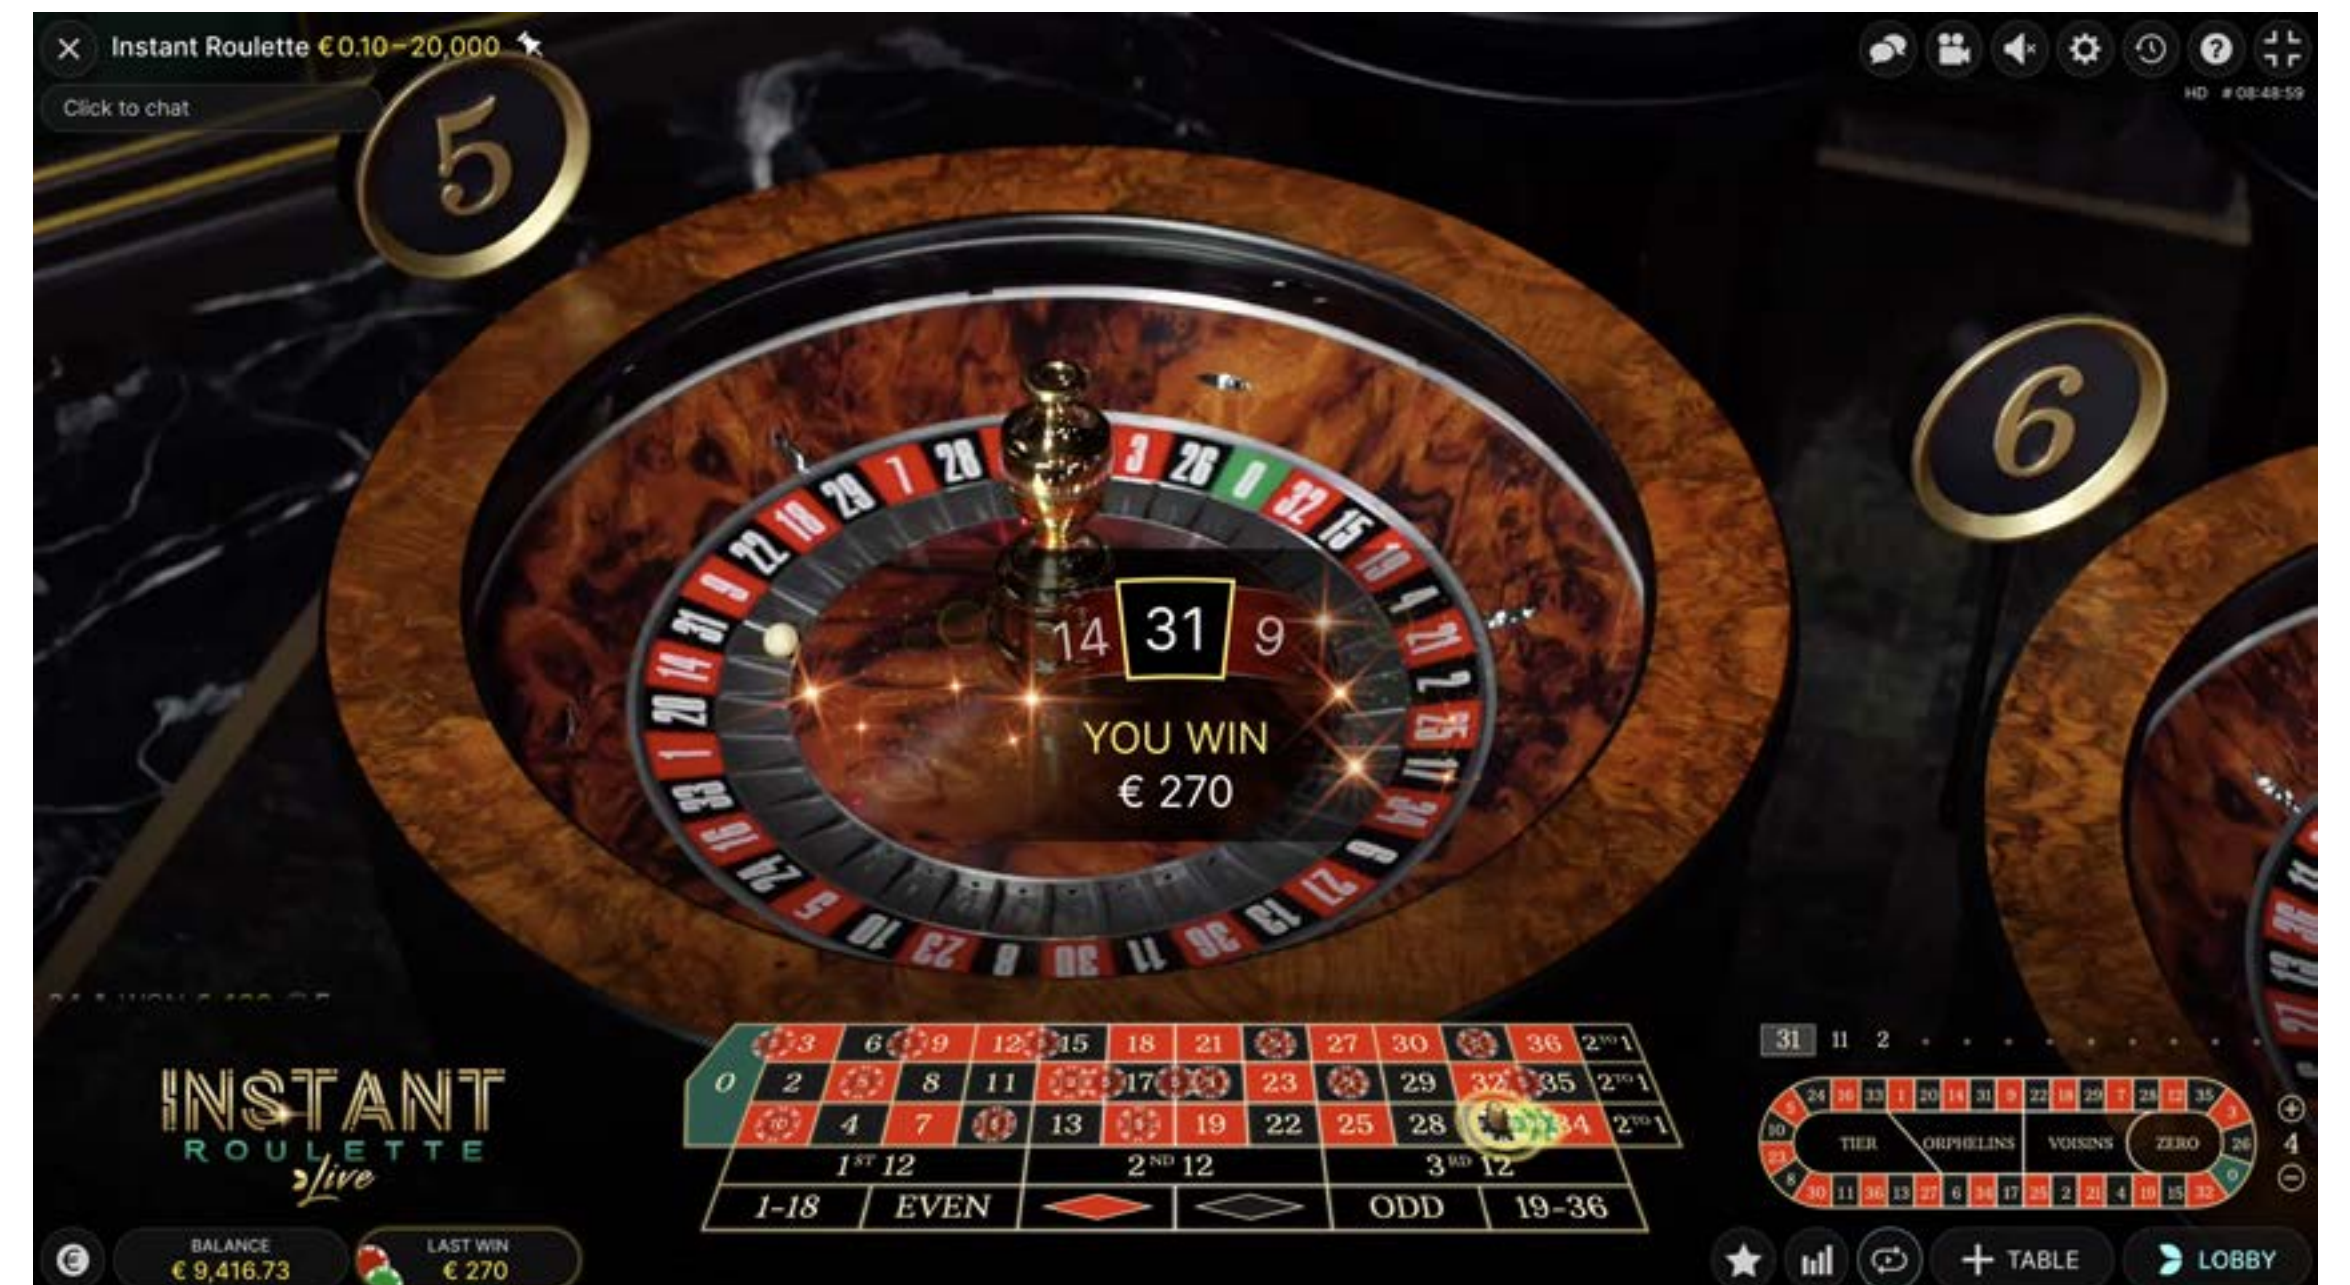

INSTANT ROULETTE Live

게임 개요

변형 게임

플레이 방법

인스턴트 룰렛

일인칭 룰렛

기기

배당금

마케팅 자산

인스턴트 룰렛

인스턴트 룰렛은 세계에서 가장 빠른 라이브 룰렛으로, 12개의 동기화된 개별 오토 룰렛을 사용하여 거의 즉각적인 결과를 원하는 플레이어의 욕구를 만족시킵니다!

번호가 매겨진 12개의 라이브 싱글 제로 룰렛 휠들은 거의 끊임없이 스피ن합니다. 공은 이전 바퀴에 떨어진 후 잠시 멈췄다가 다른 바퀴에 떨어지는 식으로, 서로 다른 바퀴에 차례로 떨어집니다.

무제한 베팅 시간

베팅 시간에 제한이 없어 자기 속도에 맞춰 플레이할 수 있습니다. 베팅을 완료하면 '플레이' 버튼을 클릭하여 다음 게임 라운드를 시작합니다. 그러면 다음으로 공이 떨어질 시간이 가장 가까운 휠이 이번 게임 라운드에서 플레이어가 베팅할 휠로 자동 선택됩니다.

공은 최종적으로 번호가 매겨진 휠 안의 포켓 중 하나에 안착하게 됩니다. 플레이어가 그 번호를 포함하여 베팅했다면 승리하게 됩니다.

빠른 속도를 선호하는 플레이어는 '재베팅'을 누르고 '플레이'를 눌러 즉시 동일한 베팅으로 다음 라운드를 시작하거나, 오토플레이를 사용하여 자동으로 동일한 베팅을 합니다.