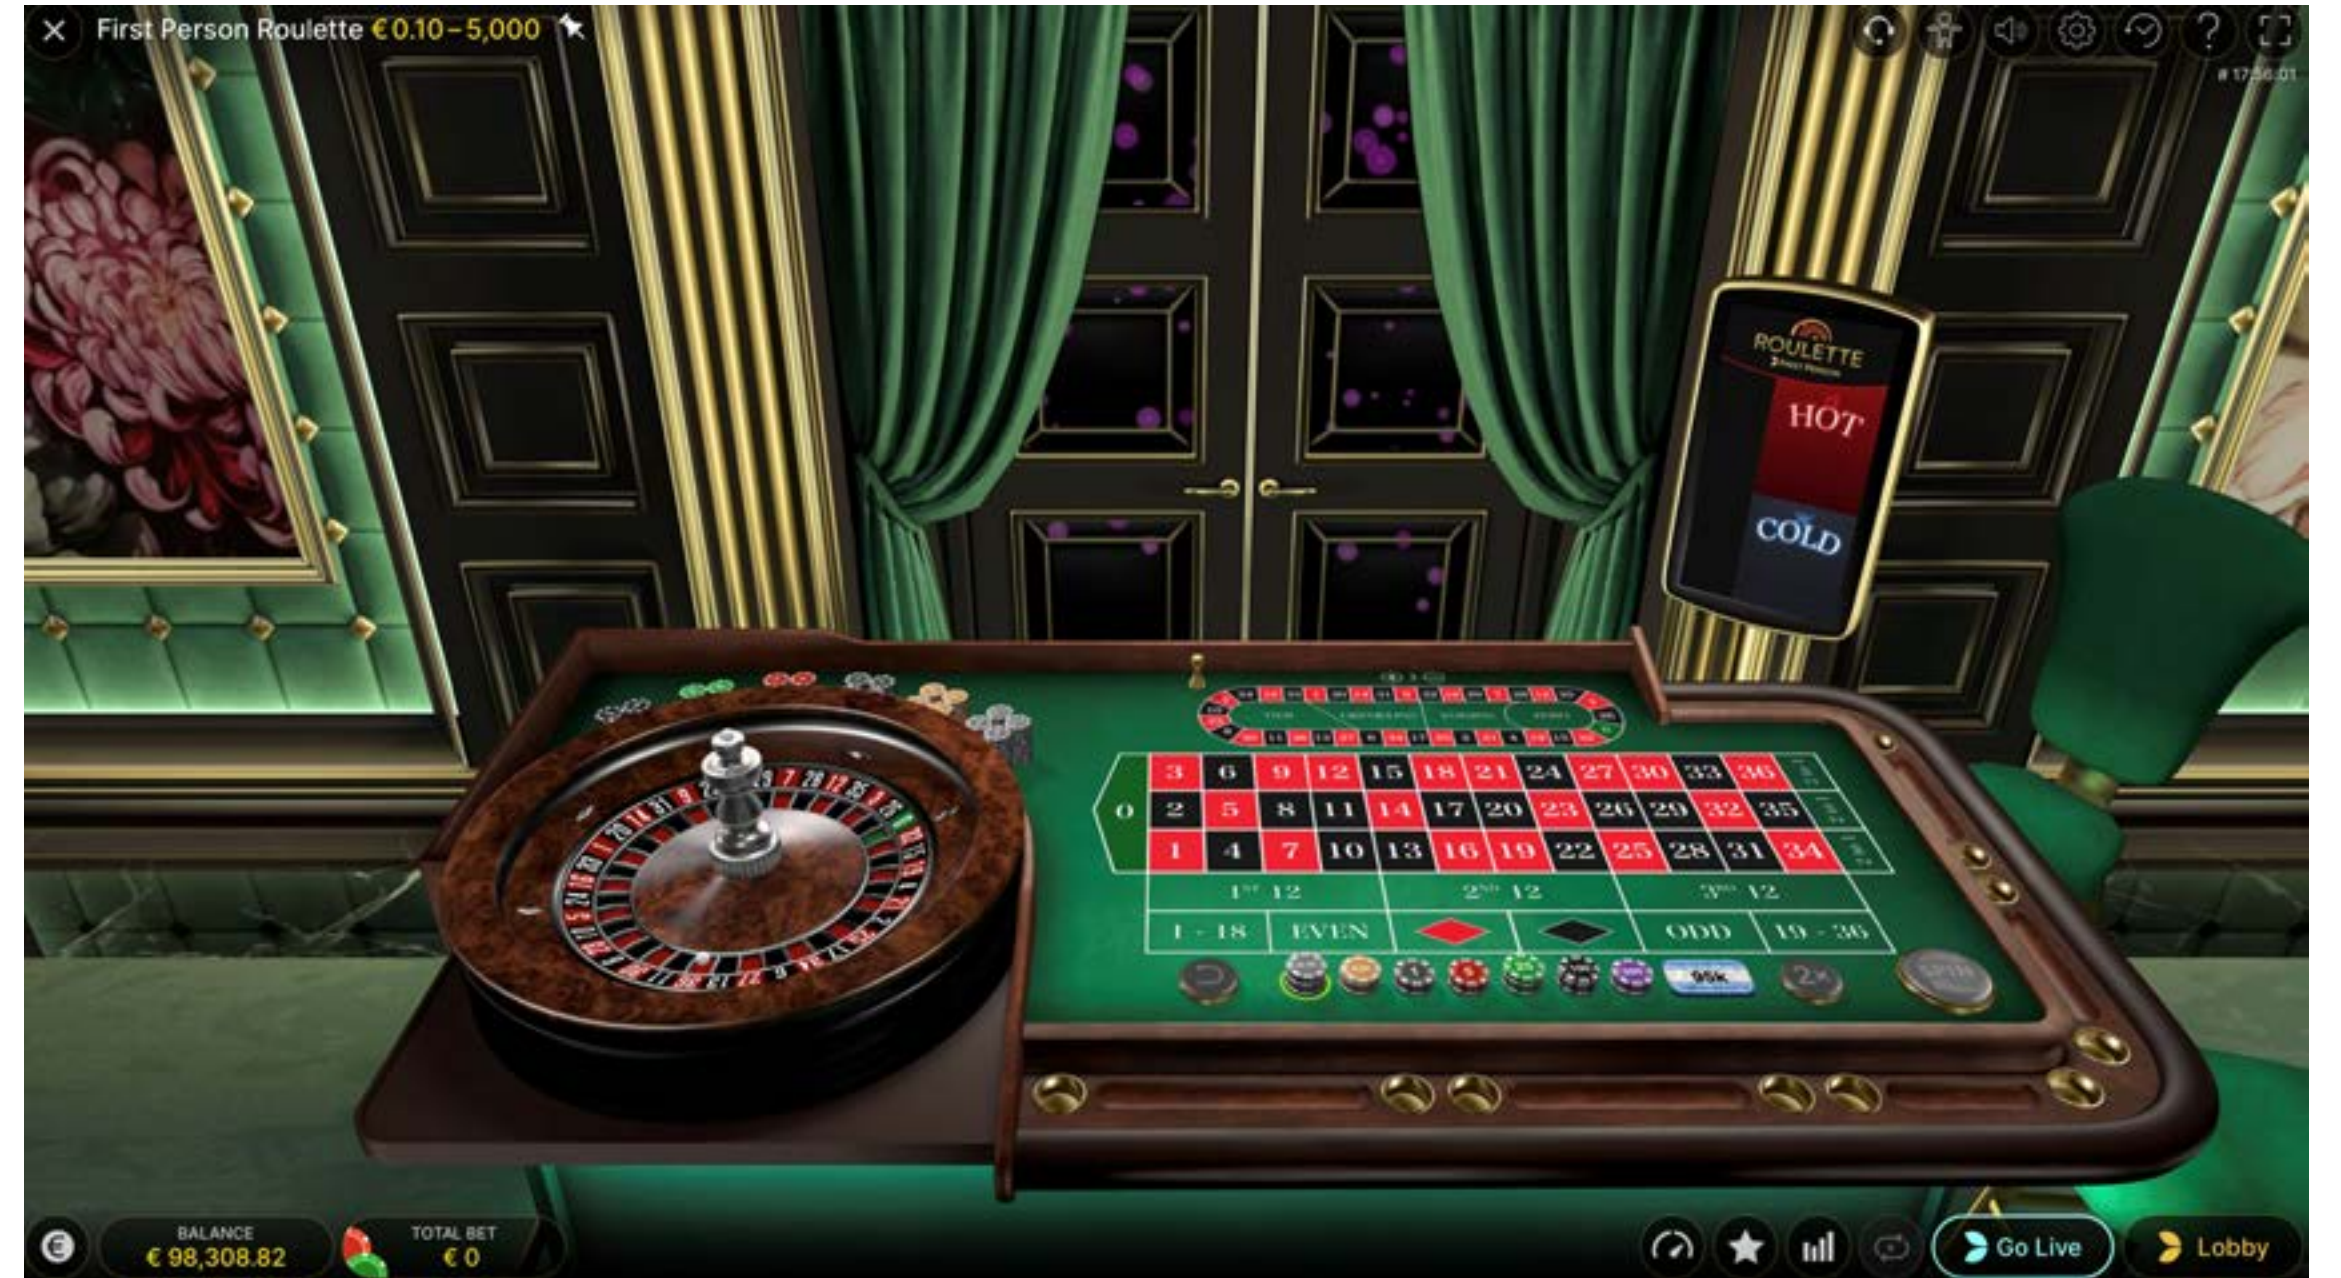

### 일인칭 룰렛

Evolution의 일인칭 룰렛은 독특하고 세계적인 난수생성기(RNG) 기반의 룰렛 게임입니다. 일인칭 룰렛은 클래식 싱글 제로 룰렛의 우수한 버전입니다. 플레이어의 실제 가용 잔액과 일치하는 칩 스택으로 게임에 쉽게 몰입할 수 있습니다.

베팅은 플레이어의 실제 잔액을 반영하도록 업데이트되는 플레이어의 3D 칩 스택에서 이루어집니다.

#### 보다 빠른 게임을 위한 재배팅 및 스핀

베팅을 완료한 후 '스핀' 버튼을 클릭하여 공의 스핀을 시작합니다. 각 스핀의 결과가 표시되자마자, 화면에 두 버튼이 표시됩니다.

'재배팅 및 스핀'을 누르면 플레이어의 이전 라운드 베팅을 반복하고 즉시 휠을 스핀합니다. '2배 베팅 및 스핀'을 누르면 이전 라운드의 2배만큼 베팅하고 즉시 휠을 스핀합니다.

#### 1인칭 아메리칸 룰렛

일인칭 아메리칸 룰렛도 있습니다. 이는 클래식 더블 제로 아메리칸 룰렛의 가장 정통적인 버전으로, 모든 종류의 일반 아메리칸 룰렛 베팅을 제공합니다.

독특하게 제공되는 '라이브로 진행' 버튼은 Evolution 라이선스 사용권자가 RNG 플레이어에게 라이브 카지노의 스타일을 손쉽게 소개할 수 있는 강력한 교차 판매 툴입니다.