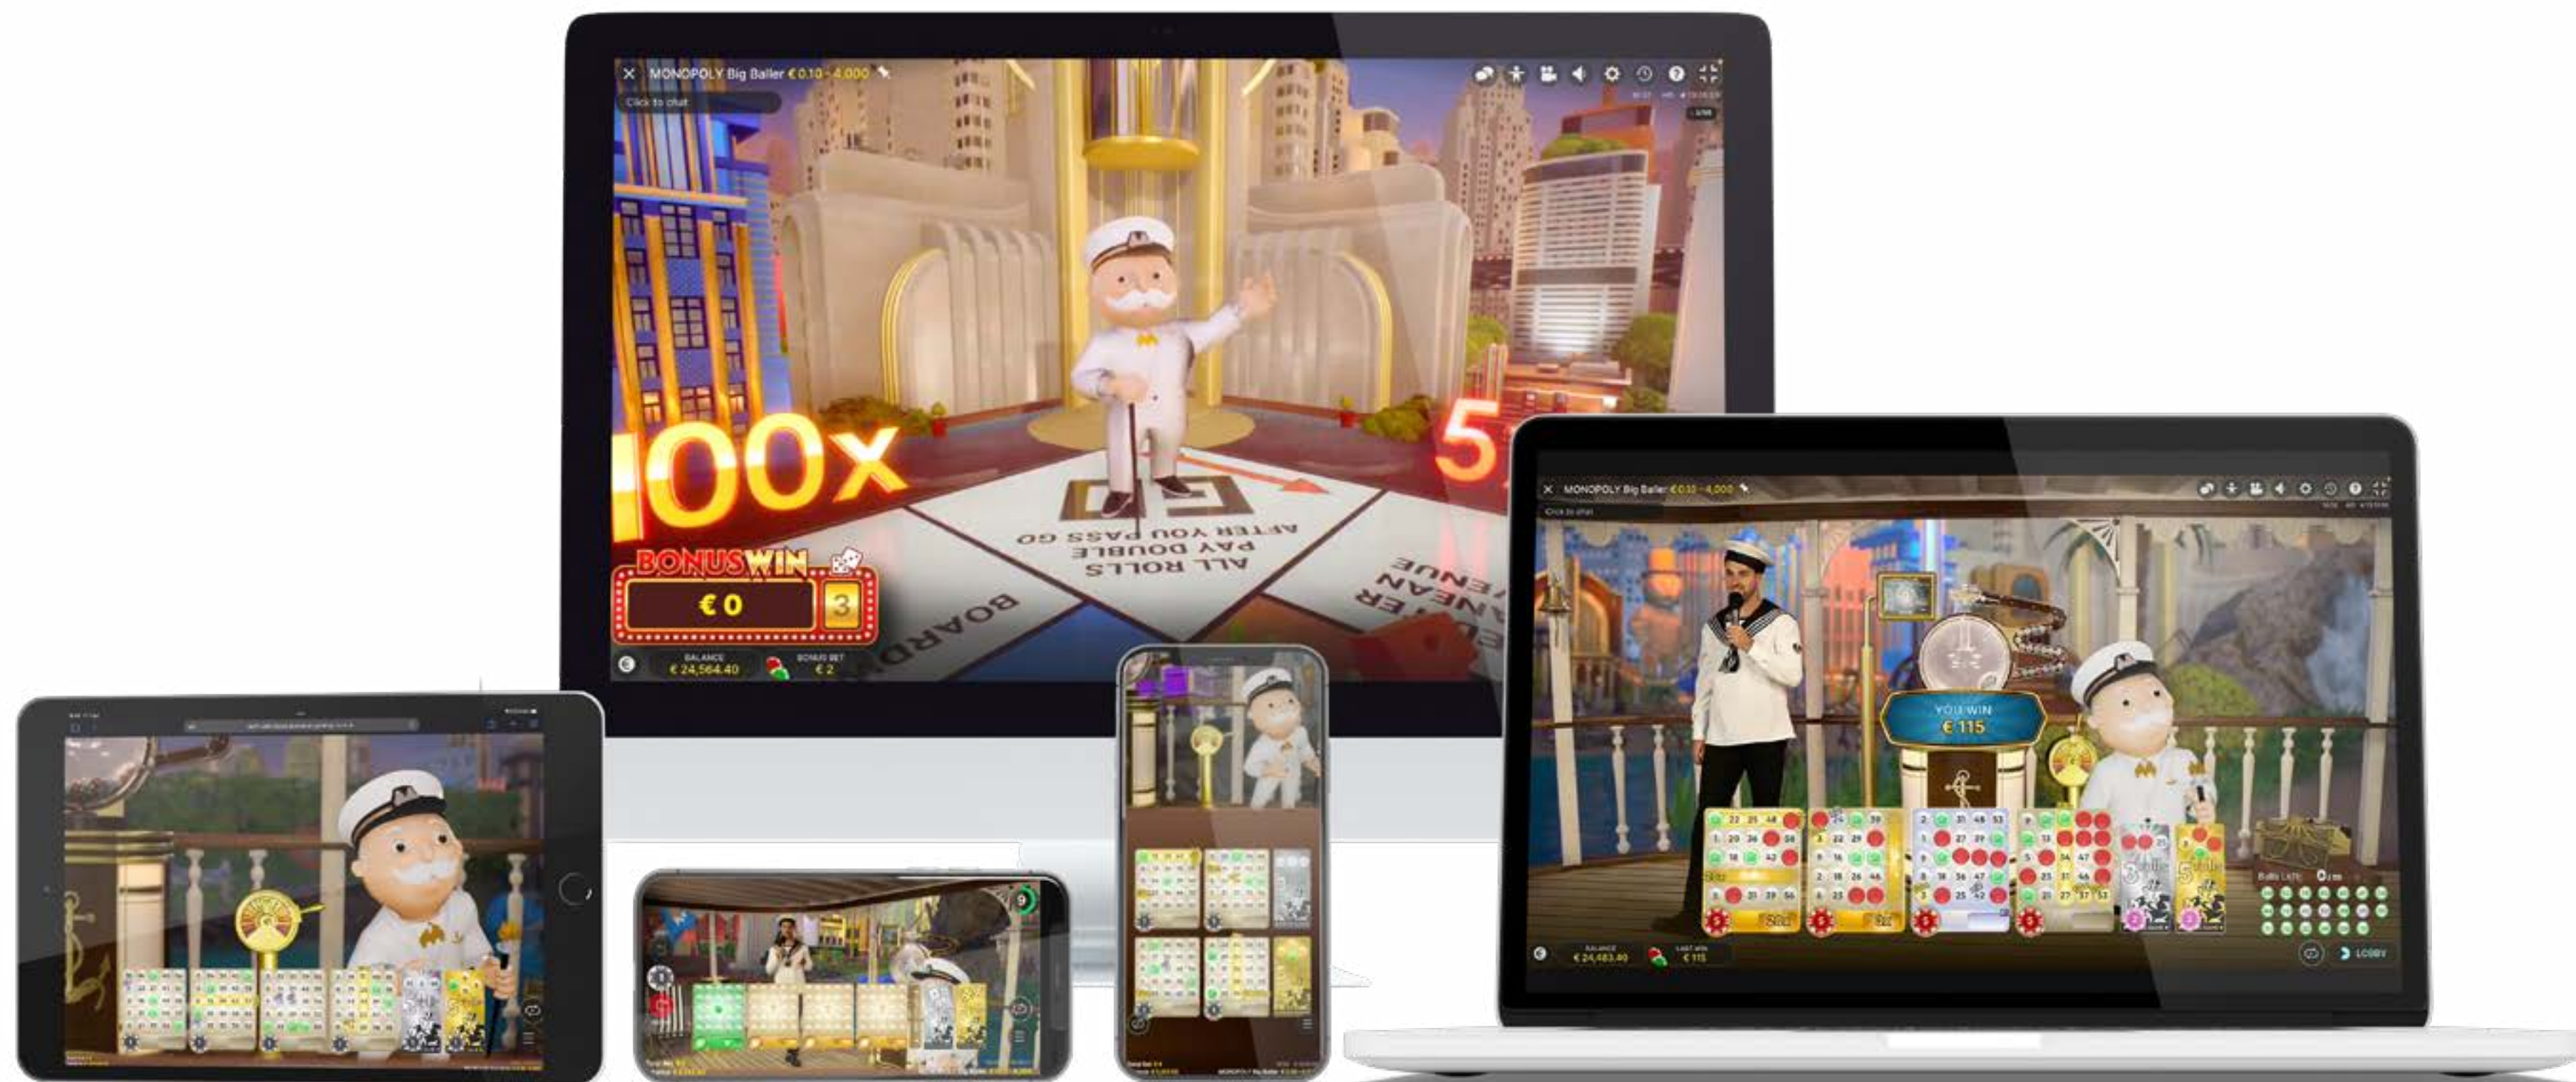

 Evolution

游戏概要

游戏玩法

设备

派彩

营销包

畅玩我们最新的 MONOPOLY 豪掷千金真人游戏节目

MONOPOLY 豪掷千金是一款全新的宾果游戏，以世界上最著名的棋盘游戏之一为基础。

如果一个带有标准翻倍符号的数字被叫出,而该数字成为赢分支付线的一部分,则该卡的赢分将乘以该值。

游戏概要

游戏玩法

设备

派彩

营销包

请联系您的主要客户经理, 以了解更多信息

视觉效果仅用于说明目的, 产品可能略有不同