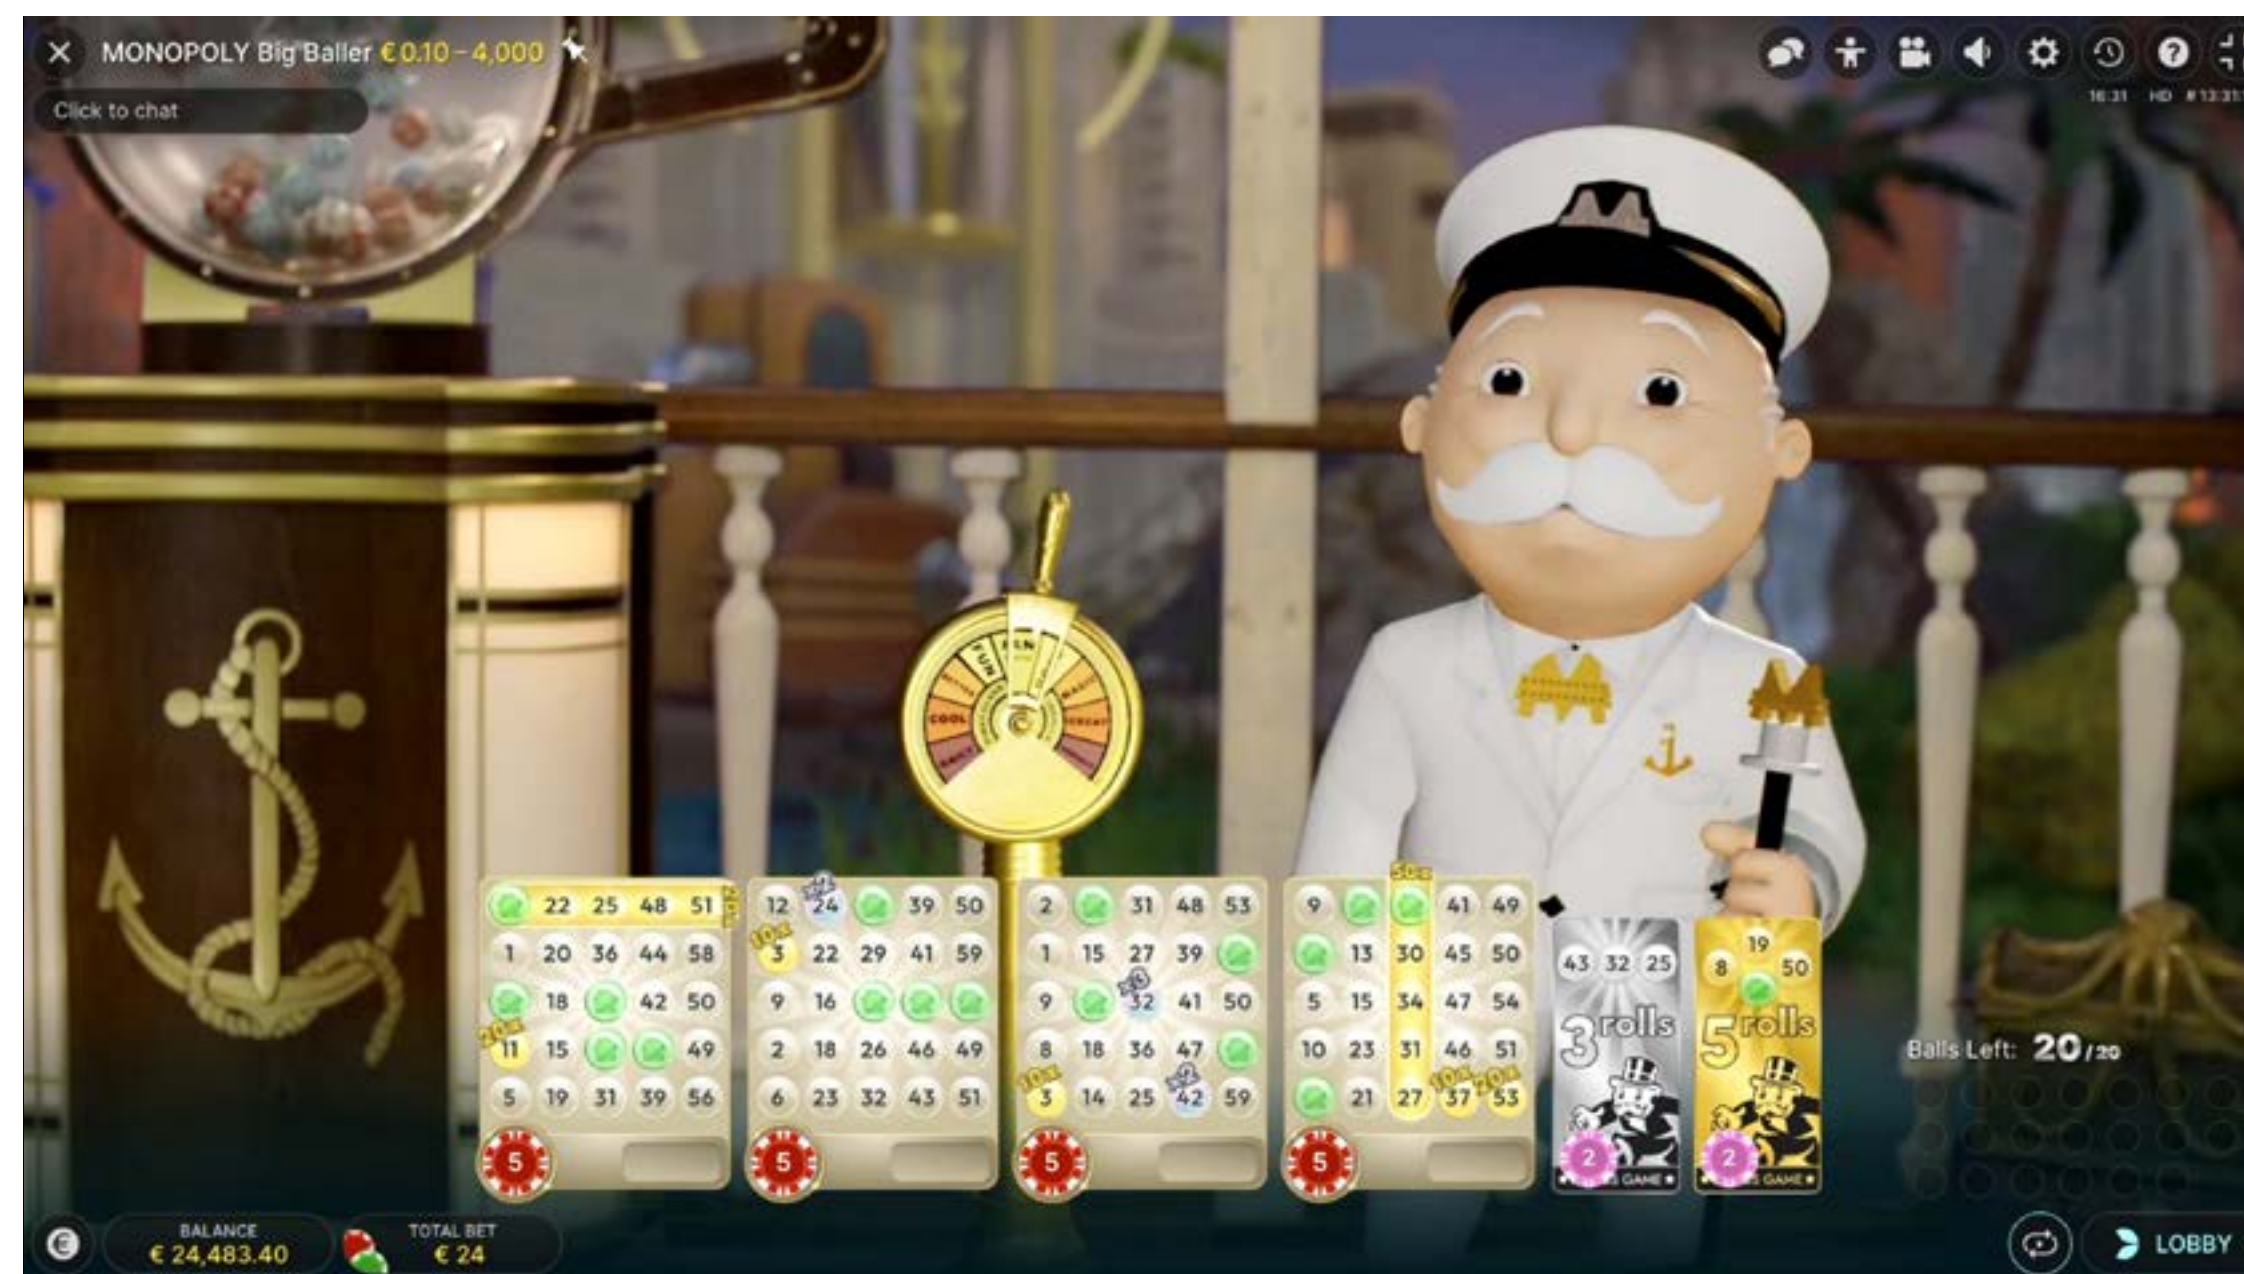

押注

在一到四张机会/可用空格卡上下注。下注后, 您押注的5x5 单元格卡会生成1到60之间的数字。您可以将每张卡切换为"机会"卡和"可用空格"卡。

可用空格/机会卡

- **可用空格卡:** 中间单元格是一个“可用空格”; 它充当一个发出的数字, 增加了实现支付线的几率。
- **机会卡:** 中间单元格肯定是个翻倍符号, 但以后可以在卡中添加可用空格。

主游戏

在投注时间结束后, MR. MONOPOLY 将拉动一个杠杆, 为您的卡片放置随机盖板(可用空格)和翻倍符号。盖板表示发出的数字。

机会翻倍符号类型

当一个滚珠或多个滚珠被发出时, 将与翻倍符号结合, 该滚珠或多个滚珠与卡片上的翻倍符号相对应。

有三种类型的机会翻倍符号: **标准** (在包含此数字的任何支付线上乘以派彩), **支付线** (如果您赢得此支付线则支付)和**全局** (此卡上的任何获胜分支支付线都将收到翻倍符号派彩, 该支付线不需要包含翻倍符号)。有关不同翻倍符号类型的详细说明, 请参见下文。

游戏概要

游戏玩法

设备

派彩

营销包

发出的滚珠和数字

在卡片上添加了可用空格或翻倍符号之后,当发滚珠机中发出的60个带数字的滚珠中的20个滚珠后,开始发出滚珠。

如果发出的滚珠的数量与任何卡片中的数字匹配,则会自动在该数字上放置一个盖板。

发出的滚珠将显示在屏幕上,包括要发出的滚珠数。

一张或多张卡片上标记了红滚珠。灰滚珠与任何卡片上的任何数字都不匹配。

如果您在卡片上完成一条或多条支付线,则该卡片上的赌注获胜。