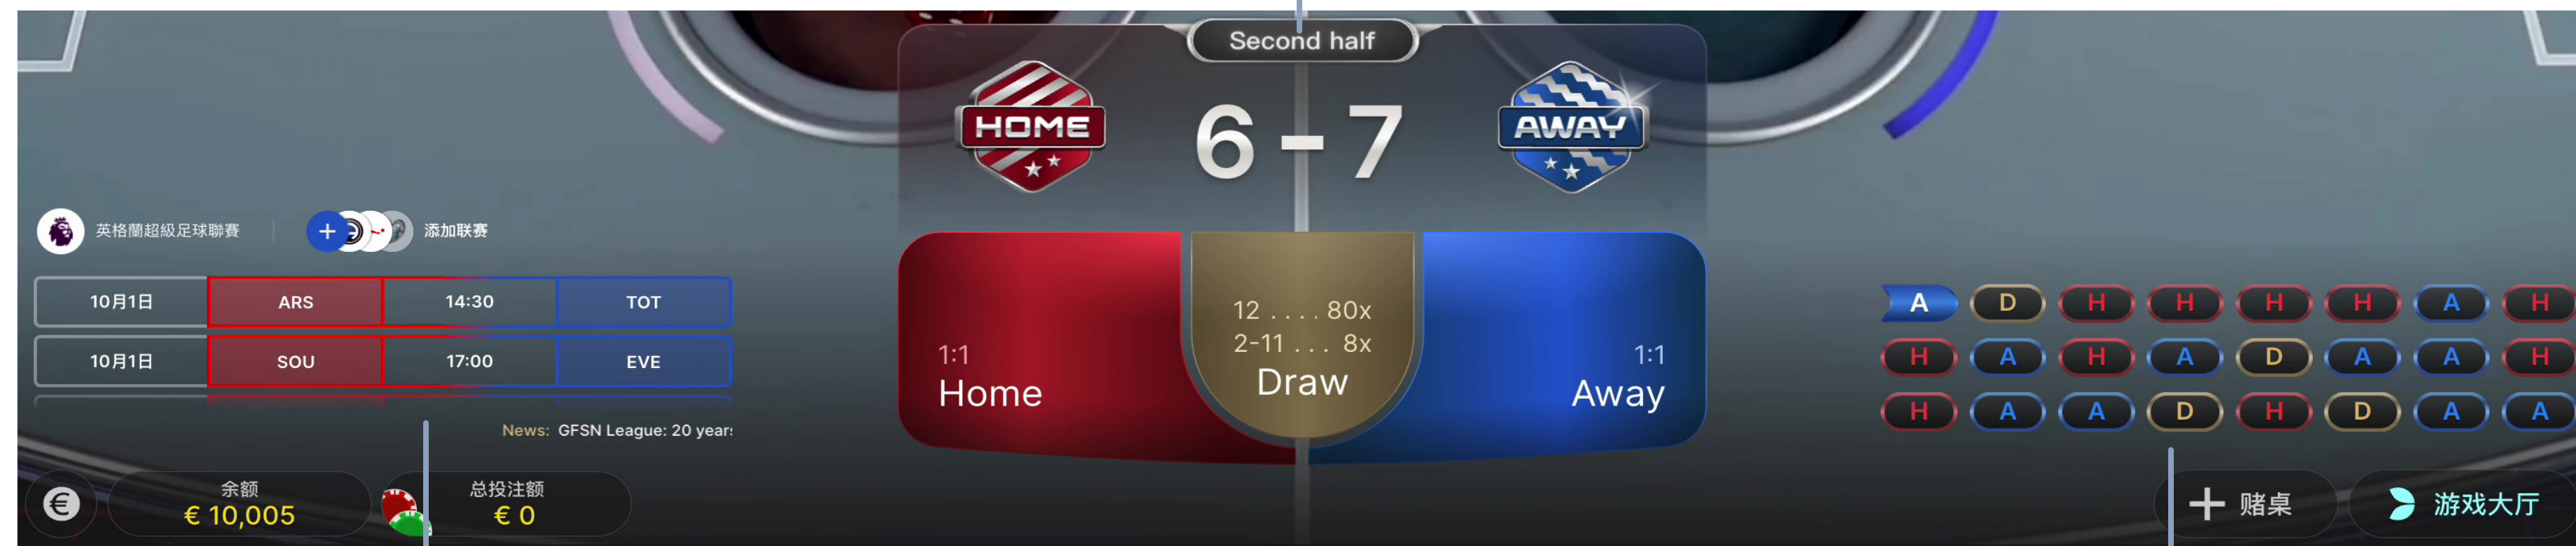

用户界面元素

游戏结果

显示主队和客队的“上半场”和“下半场”结果。

直播比赛更新

显示正在进行的足球比赛的最新消息、接下来的赛程和实时比分。

输赢历史

最新一轮的结果显示在左上角。