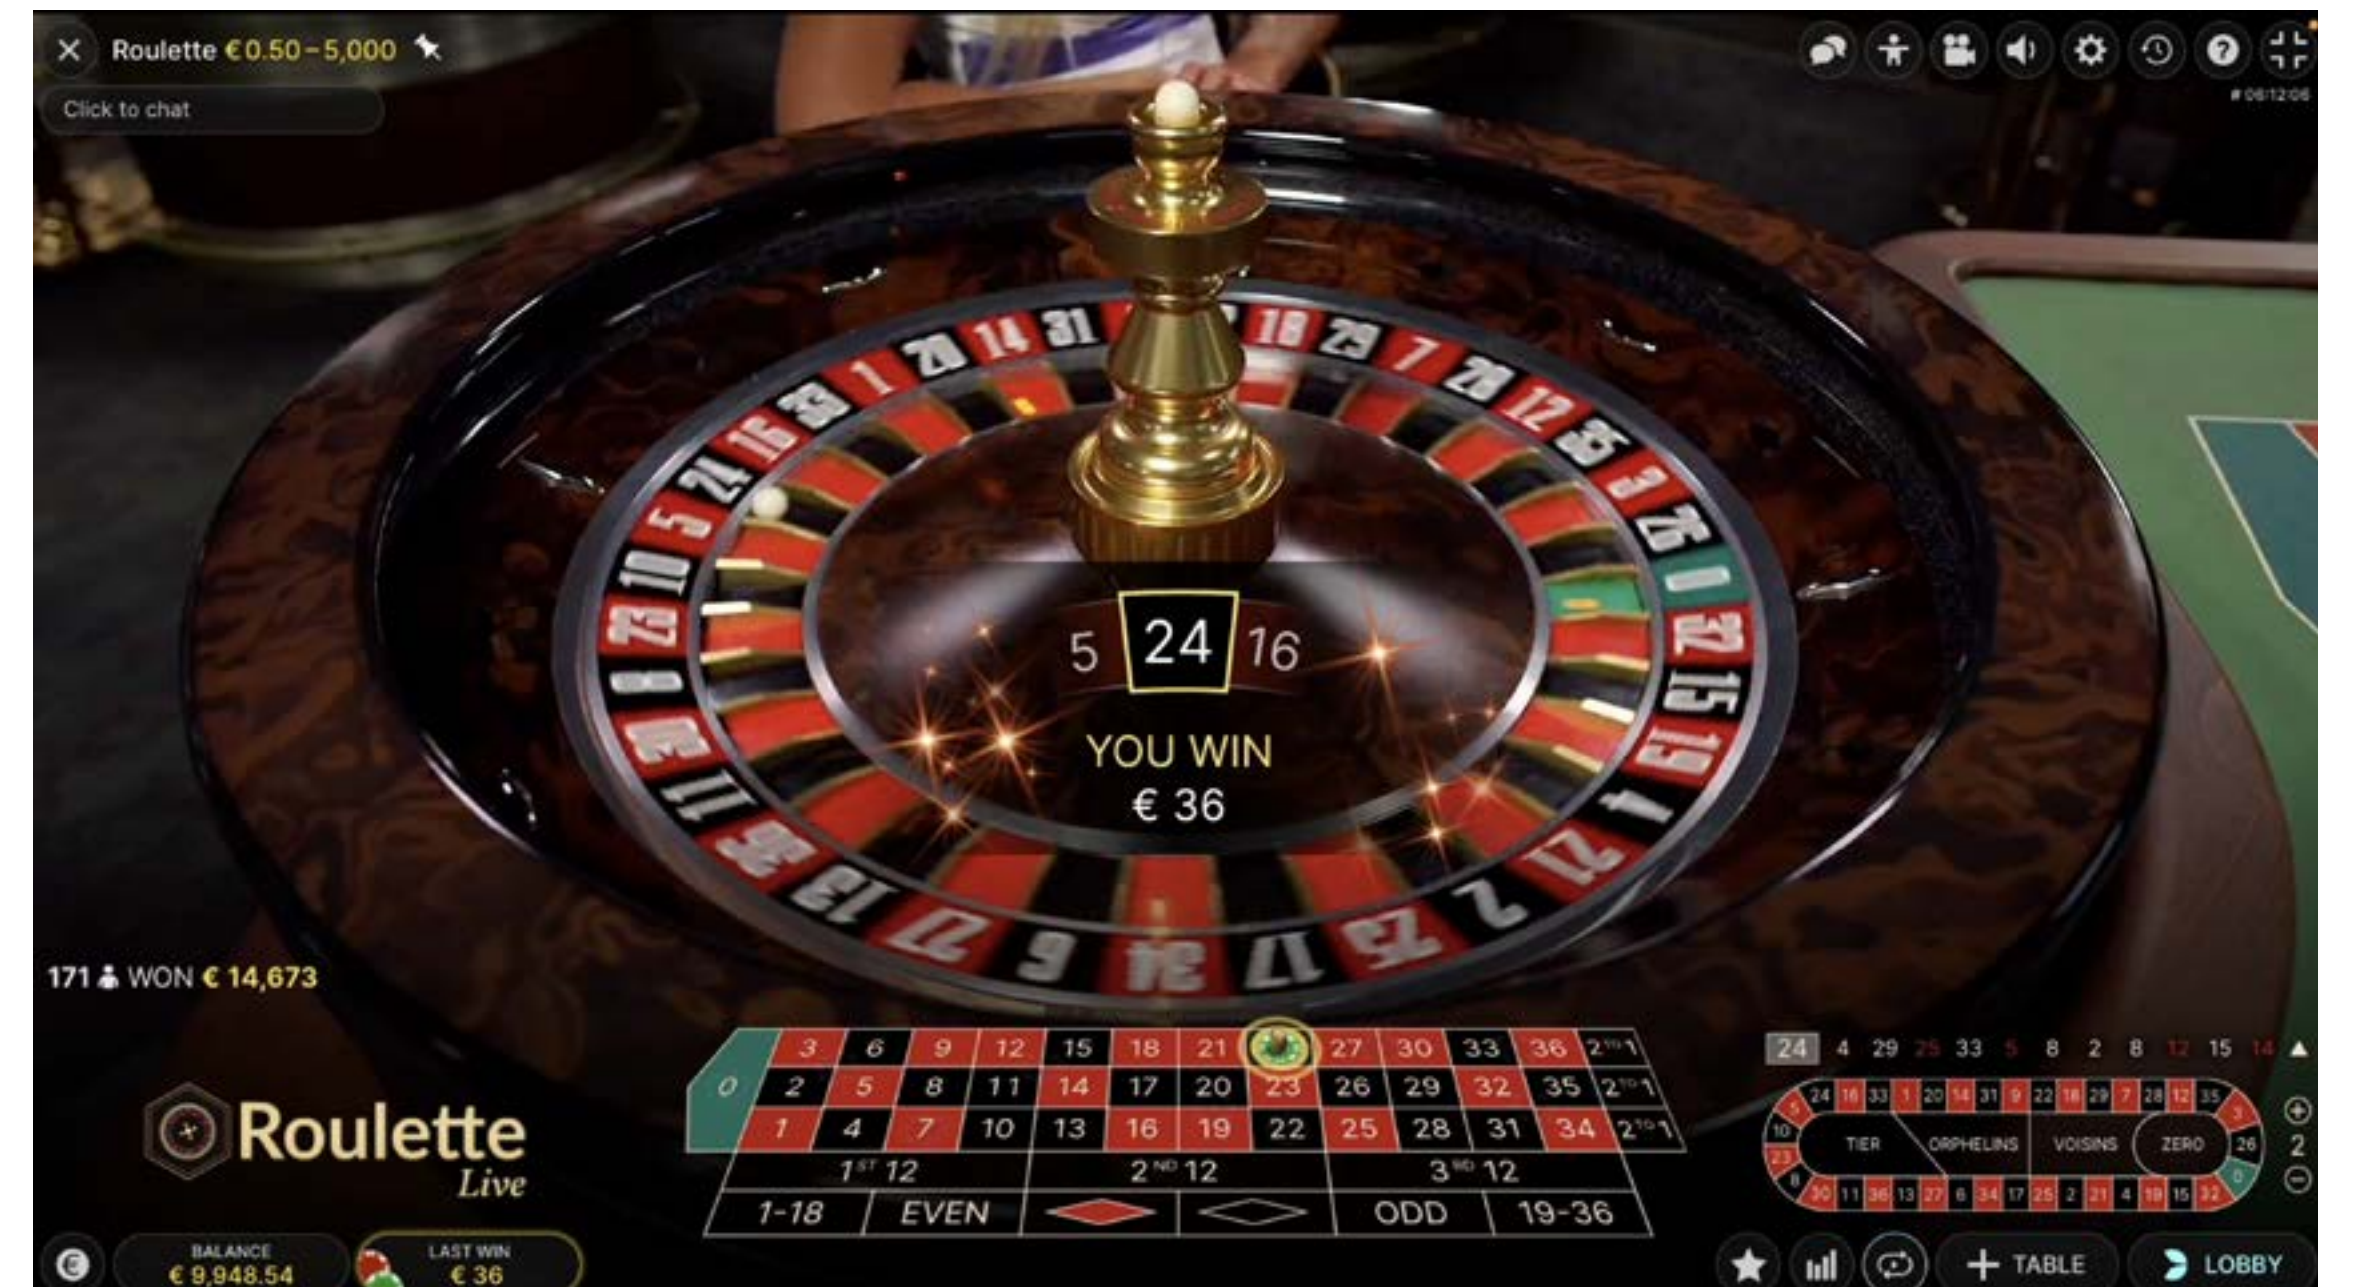

Roulette

गेम ओवरव्यू

वेरिफेंट

कैसे खेले

इंस्टैंट रुलेट

फर्स्ट पर्सन रुलेट

डविडस

भुगतान

मार्केटगि ऐसेट्स

Evolution

बेटिंग का समय समाप्त होने के बाद, गेद रुलेट व्हील के अंदर घूमती है। गेद अंततः गनि हुए पॉकेट में से एक में रुकने के लिए आ जाएगी। आप जीतते हैं यदि आपने एक बेट लगाई है जो उस विशेष संख्या को कवर करती है।

पड़ोसी बेट्स को एक विशेष अंडाकार या रेसट्रैक-आकार वाले बेटिंग क्षेत्र पर लगाया जाता है जो आपको पड़ोसी बेट्स और अन्य विशेष बेट्स को अधिक आसानी से लगाने की अनुमति देता है। प्रत्येक बेट में संख्याओं का एक अलग सेट शामिल होता है और विभिन्न भुगतान ऑड्स प्रदान करता है। पड़ोसी बेट्स लगाते समय बेट स्पॉट को बेटिंग ग्रिड पर हाइलाइट किया जाएगा।

ज्यादा जानकारी के लिए अपने प्रमुख खाता प्रबंधक से संपर्क करें

दृश्य निर्देशी उद्देश्यों के लिए है और उत्पाद भिन्न हो सकते हैं