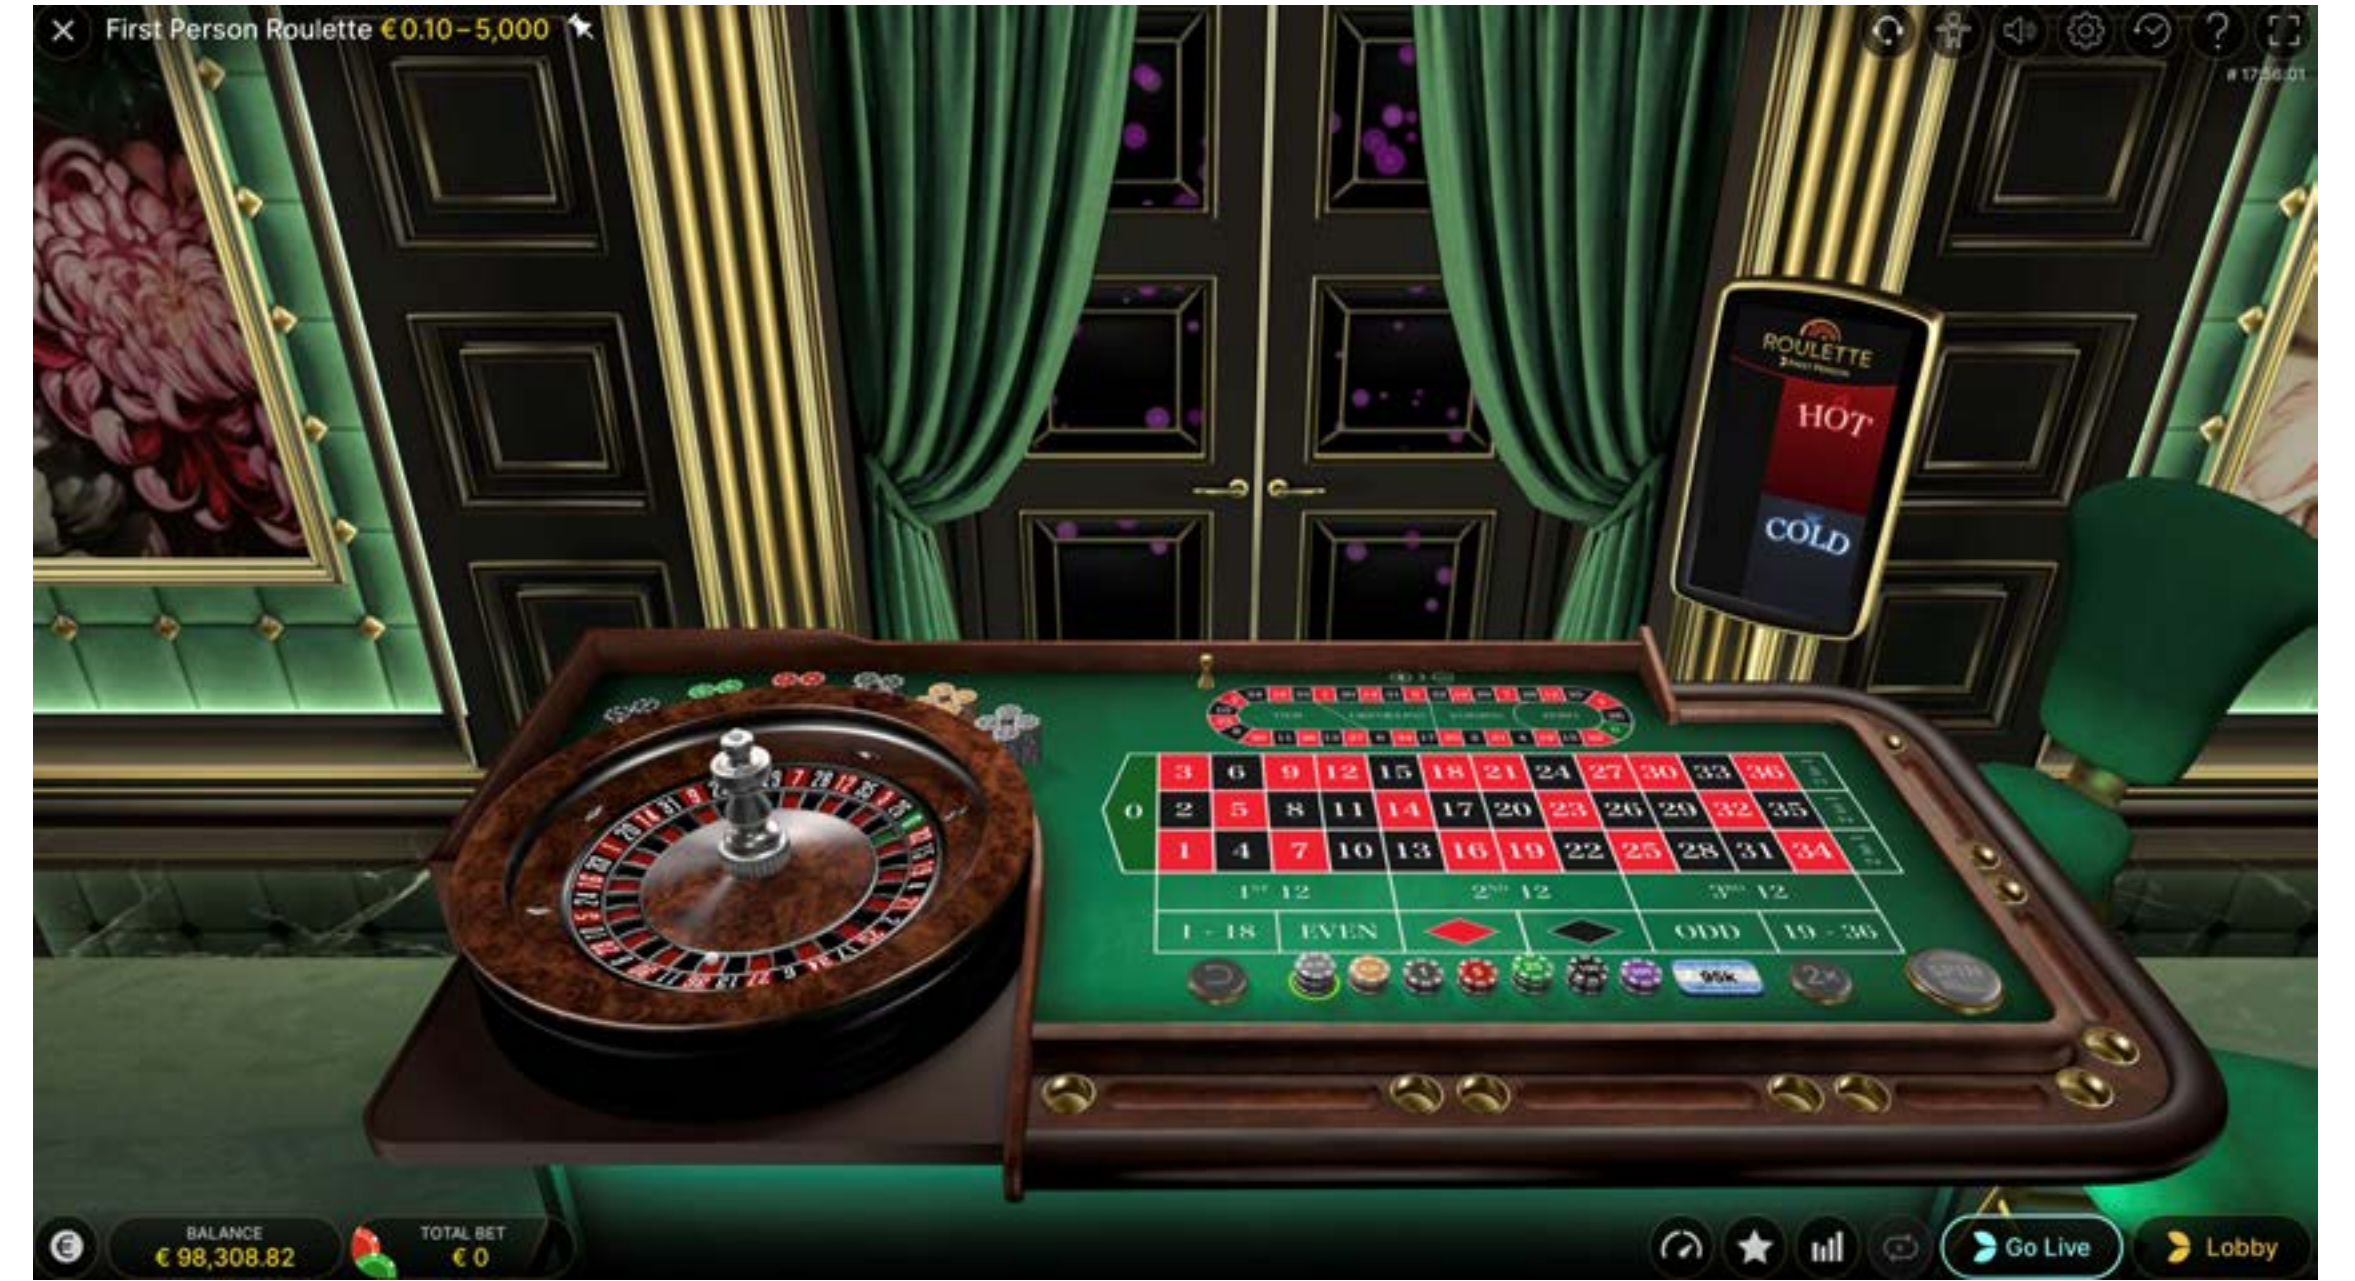

ROULETTE

FIRST PERSON

गेम ओवरव्यू

वेरिफिकेशन

कैसे खेलें

इंस्टैंट रुलेट

फर्स्ट पर्सन रुलेट

डिवाइस

भुगतान

मार्केटिंग ऐसेट्स

Evolution

फर्स्ट पर्सन रुलेट

इवोल्यूशन फर्स्ट पर्सन रुलेट एक अद्वितीय विश्व स्तरीय रैंडम नंबर जेनरेटर (RNG) आधारित रुलेट गेम है। फर्स्ट पर्सन रुलेट क्लासिक सगिल जीरो रुलेट का बेहतर संस्करण है। टू टू लाइफ चपि सटैक के साथ, जो खिलाड़ी की उंगलियों पर खिलाड़ी के उपलब्ध बैलेंस से मेल खाता है, खेल में तल्लीन होना आसान है।

बेट खिलाड़ी के चपि सटैक से लगाई जाती है जैसी 3डी में दिखाया जाता है और खिलाड़ी के वास्तविक बैलेंस को दर्शाने के लिए अपडेट किया जाता है।

तेज गेम के लिए रबिट और स्पनि करें

बेट लगाने के बाद, गेद की स्पनि शुरू करने के लिए "स्पनि" बटन पर क्लिक करें। जैसे ही प्रत्येक स्पनि का परिणाम दिखाया जाता है, स्क्रीन पर दो बटन दिखाई देते हैं।

"रीबेट और स्पनि" खिलाड़ी द्वारा पछिले राउंड में की गई बेट को दोहराता है और तुरंत पहिया घुमाता है। "2x डबल और स्पनि" पछिले दौर में खिलाड़ी द्वारा लगाए गए बेट को दोगुना कर देता है और तुरंत पहिया घुमाता है।

फर्स्ट पर्सन अमेरिकी रुलेट

फर्स्ट पर्सन अमेरिकन रुलेट के रूप में भी उपलब्ध, यह क्लासिक डबल-जीरो अमेरिकन रुलेट का सबसे प्रामाणिक संस्करण है, जो सभी सामान्य अमेरिकी रुलेट बेट्स की पेशकश करता है।

अद्वितीय "गो लाइव" बटन, एक शक्तिशाली क्रॉस-सेलिंग टूल है जो इवोल्यूशन लाइसेंसधारियों को लाइव कैसीनो के रोमांच के लिए आरएनजी खिलाड़ियों को आसानी से पेश करने की अनुमति देता है।