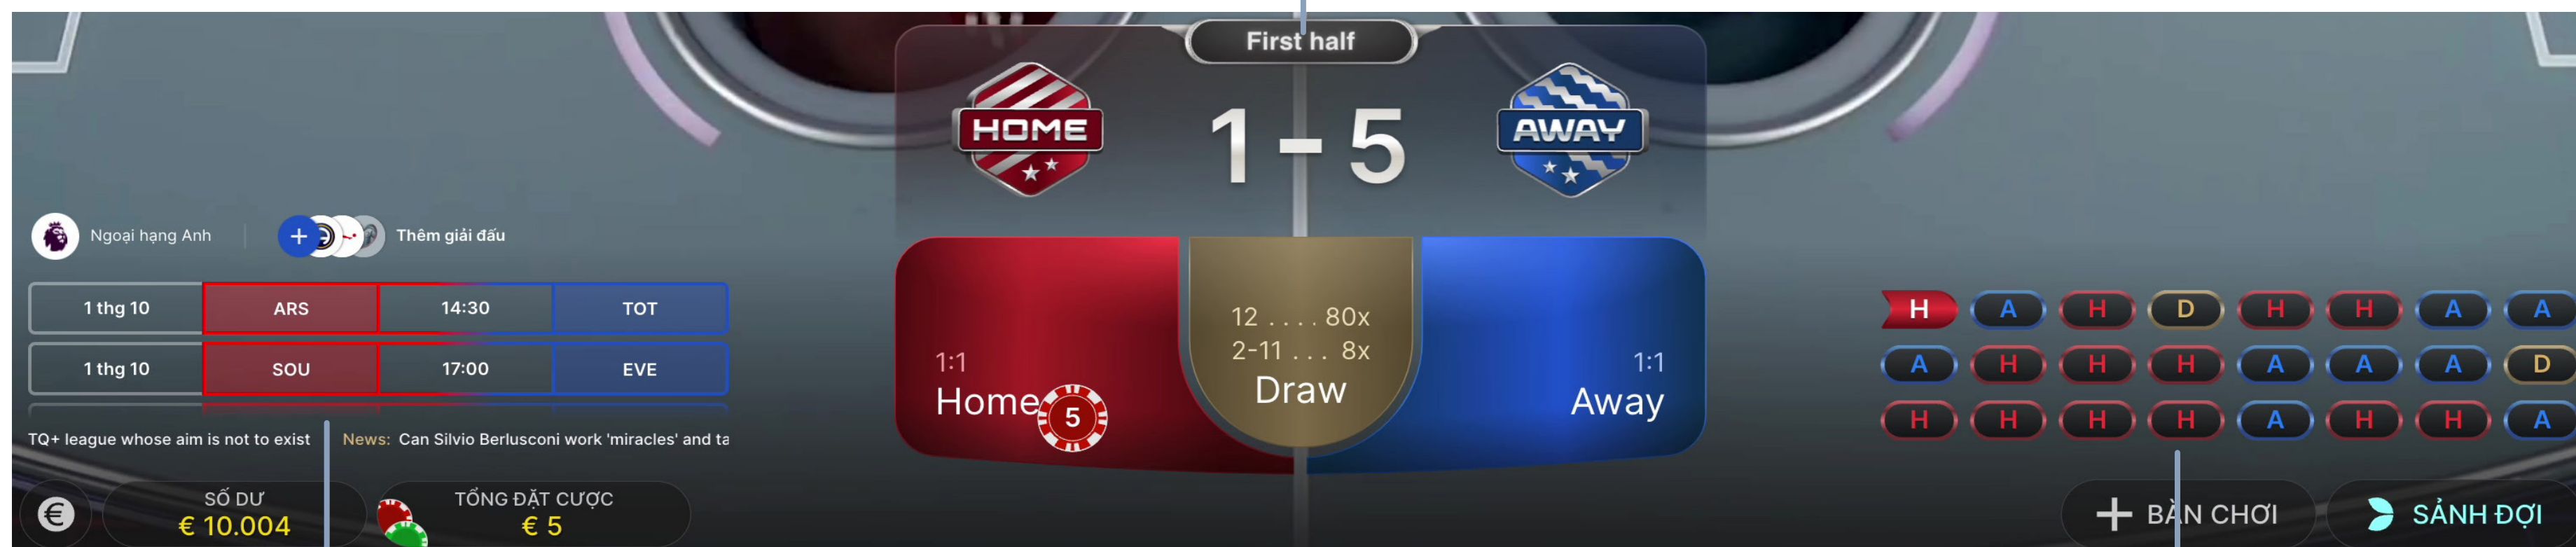

Bàn được chia thành hai hiệp: “Hiệp một” và “Hiệp hai” đại diện cho hai hiệp của một trận đấu bóng đá trực tiếp.

Trong thời gian cược, cả bốn viên xúc xắc sẽ được lắc cùng lúc. Chúng sẽ dừng theo thứ tự sau:

TỔNG QUAN LỐI CHƠI

CÁCH CHƠI

THIẾT BỊ

TRẢ THƯỞNG

TÀI SẢN MARKETING

PHẦN TỬ TRONG GIAO DIỆN NGƯỜI DÙNG

KẾT QUẢ

Hiện kết quả “Hiệp một” và “Hiệp hai” cho đội NHÀ và đội KHÁCH.

CẬP NHẬT TRẬN ĐẤU TRỰC TIẾP

Tin tức mới nhất, các trận đấu tiếp theo và tỷ số trực tiếp của các trận bóng đá đang diễn ra.

LỊCH SỬ THẮNG

Kết quả của vòng mới nhất hiện ở góc trên bên phải.

TỔNG QUAN LỐI CHƠI