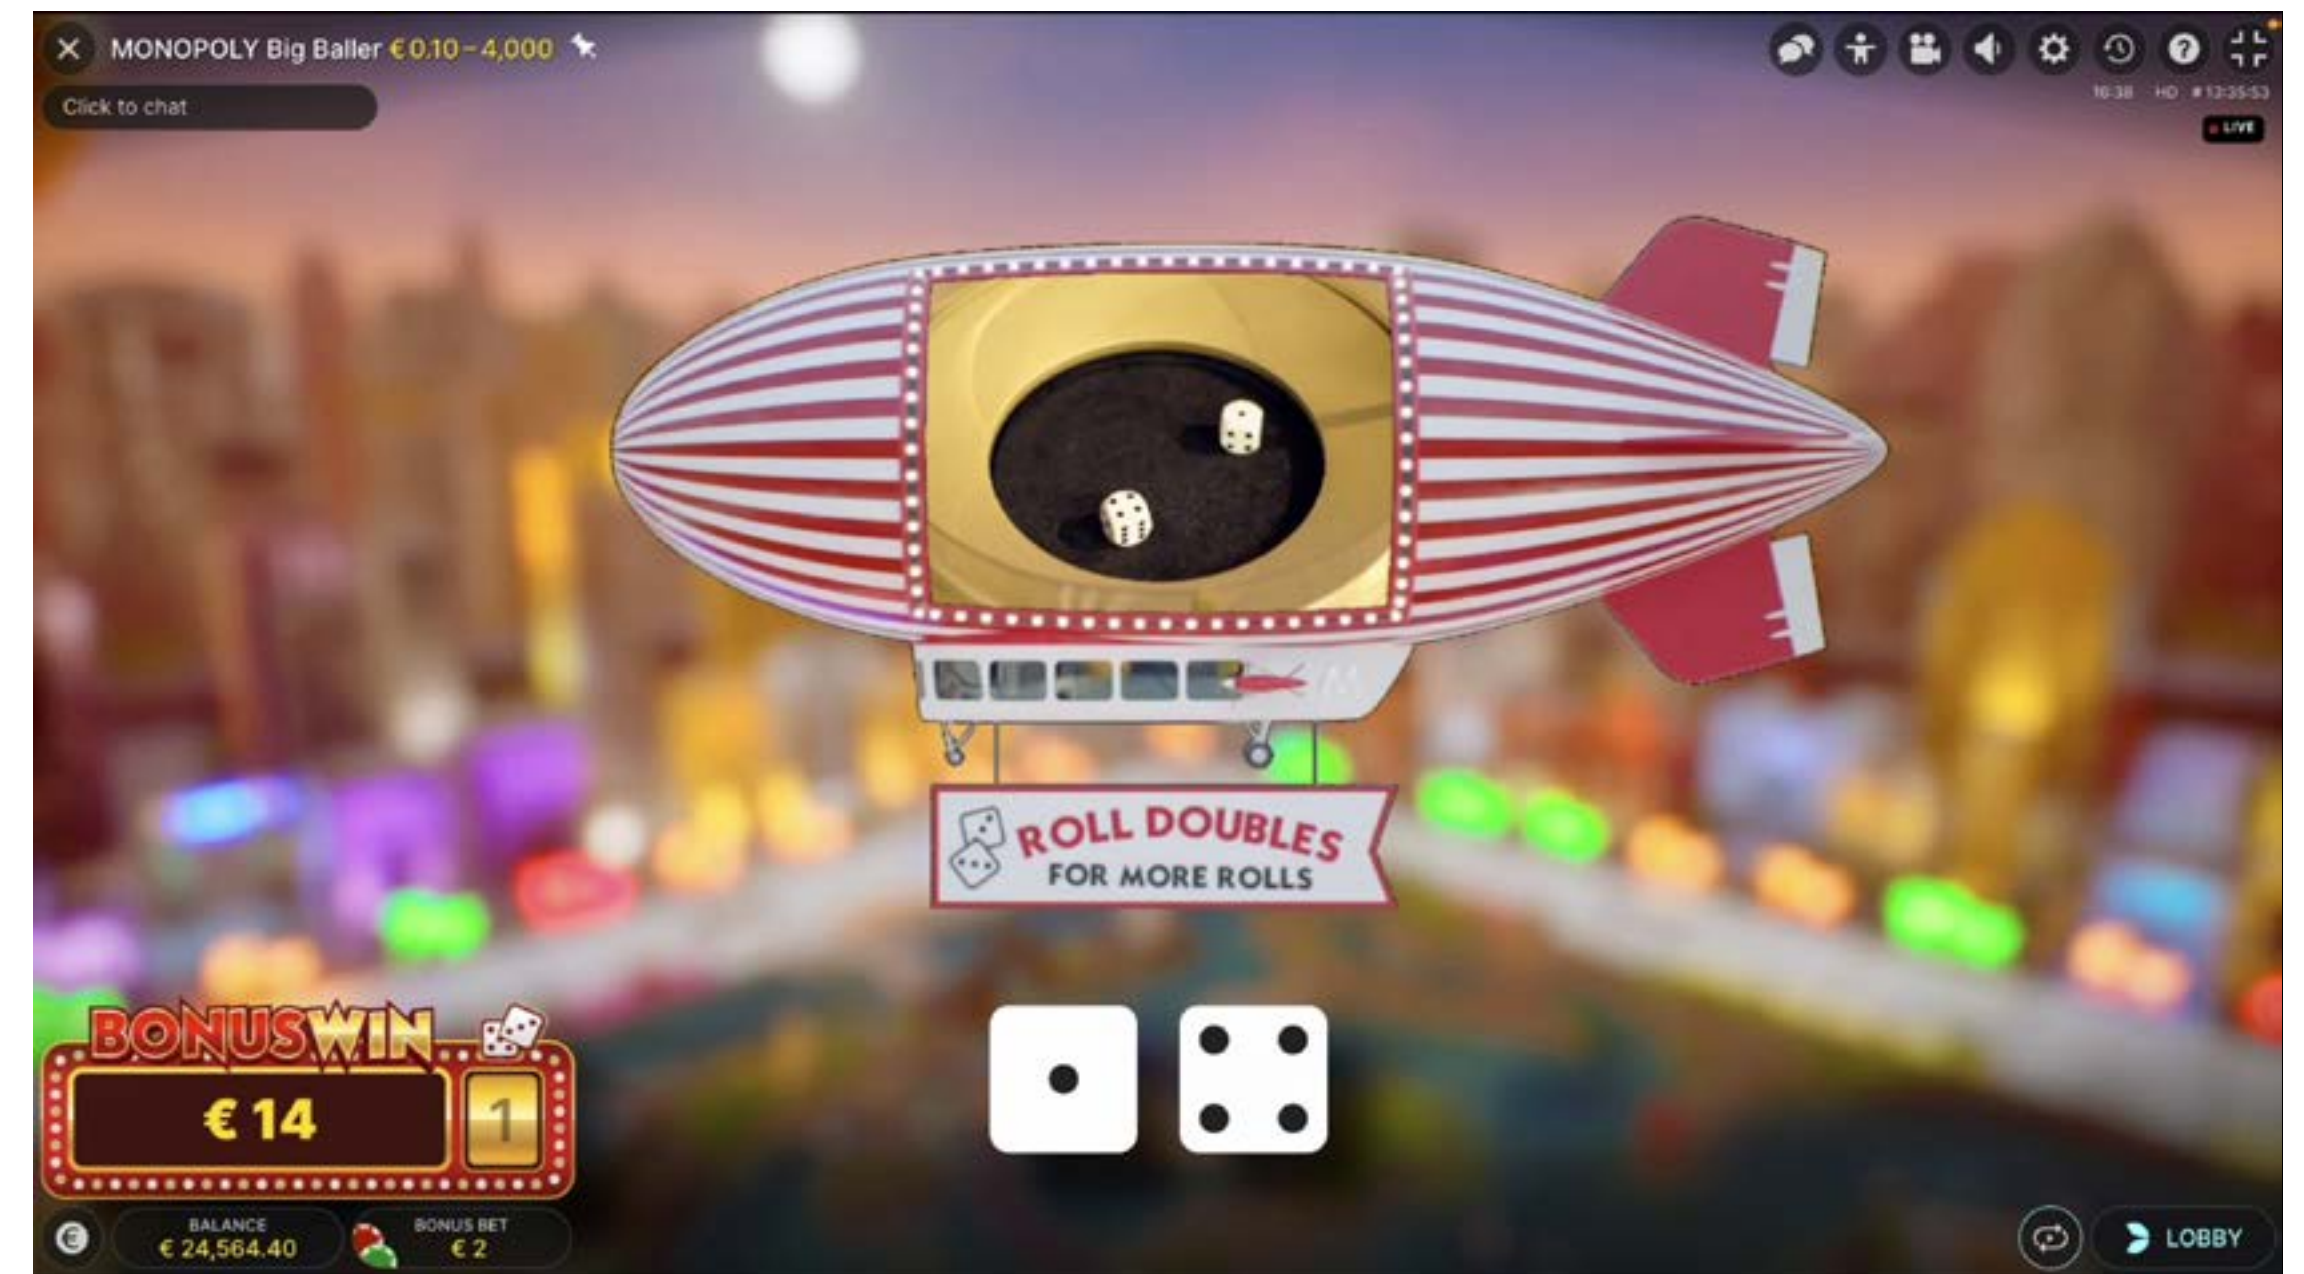

일반 보너스 게임을 하는 동안 더블 주사위를 굴릴 경우, 추가로 주사위를 굴릴 수 있습니다.

소득세

소득세는 보너스 상금을 10% 줄이고, 부가세는 보너스 상금이 허용하는 경우 상금을 20% 줄입니다.

상금

미스터 MONOPOLY가 'GO'를 통과하면, 보드의 모든 상금이 두 배가 됩니다.

주사위를 더 이상 굴릴 수 없으면 보너스 게임이 끝나고, 모든 보너스 상금은 빙고 게임으로 얻은 상금 (있는 경우)과 함께 지급됩니다.