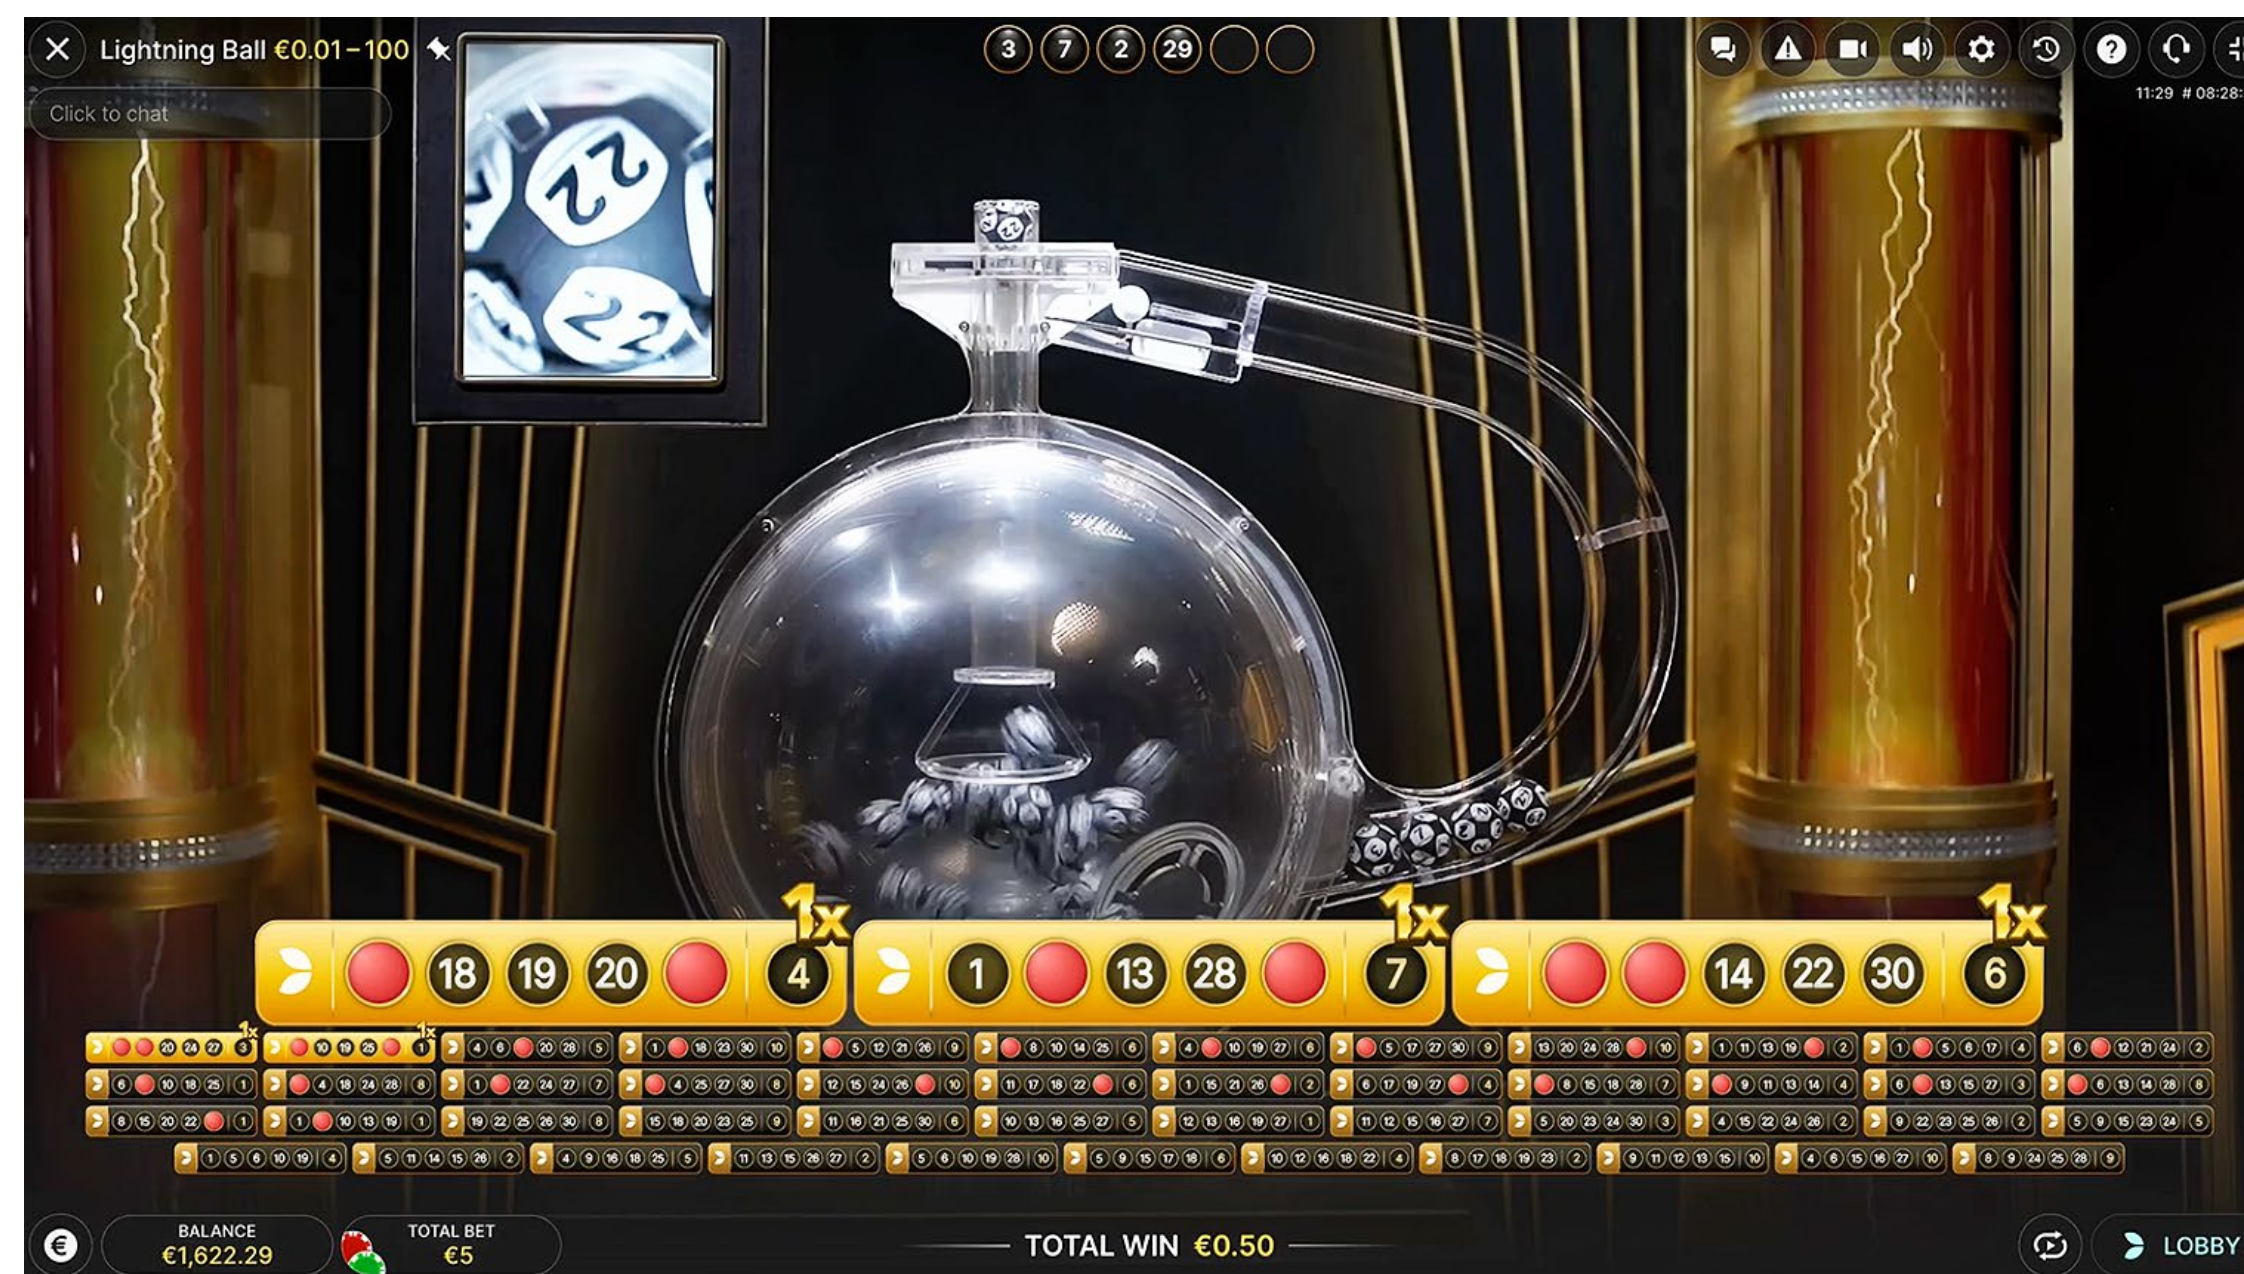

O Lightning Ball é jogado com duas máquinas de sorteio de bolas. A esfera principal contém 30 bolas (de 1 a 30) e a segunda esfera de Powerball contém dez bolas (de 1 a 10).

Para ganhar, seu cartão deve ter pelo menos dois números correspondentes (incluindo o número da Powerball).

JOGABILIDADE

Após o término do tempo de apostas, a máquina de sorteio de bolas principal sorteia cinco bolas numeradas de um conjunto de 30 bolas.

Qualquer número sorteado que corresponda ao número no cartão será marcado com um marcador vermelho.

À medida que as bolas são sorteadas, os cartões são embaralhados automaticamente, colocando os cartões com chances maiores de ganhar no topo.

MULTIPLICADOR RELÂMPAGO

Quando cinco bolas são sorteadas na primeira máquina de sorteio de bolas, o apresentador do jogo puxa uma alavanca para gerar um multiplicador Relâmpago aleatório de 2x a 50x.

Em seguida, o jogo muda para a máquina de Powerball, que sorteia uma bola de um conjunto de 10 bolas. Se a Powerball corresponder ao número power de um cartão com pelo menos outro número comum, o multiplicador Relâmpago será aplicado a esse cartão, aumentando seus ganhos.