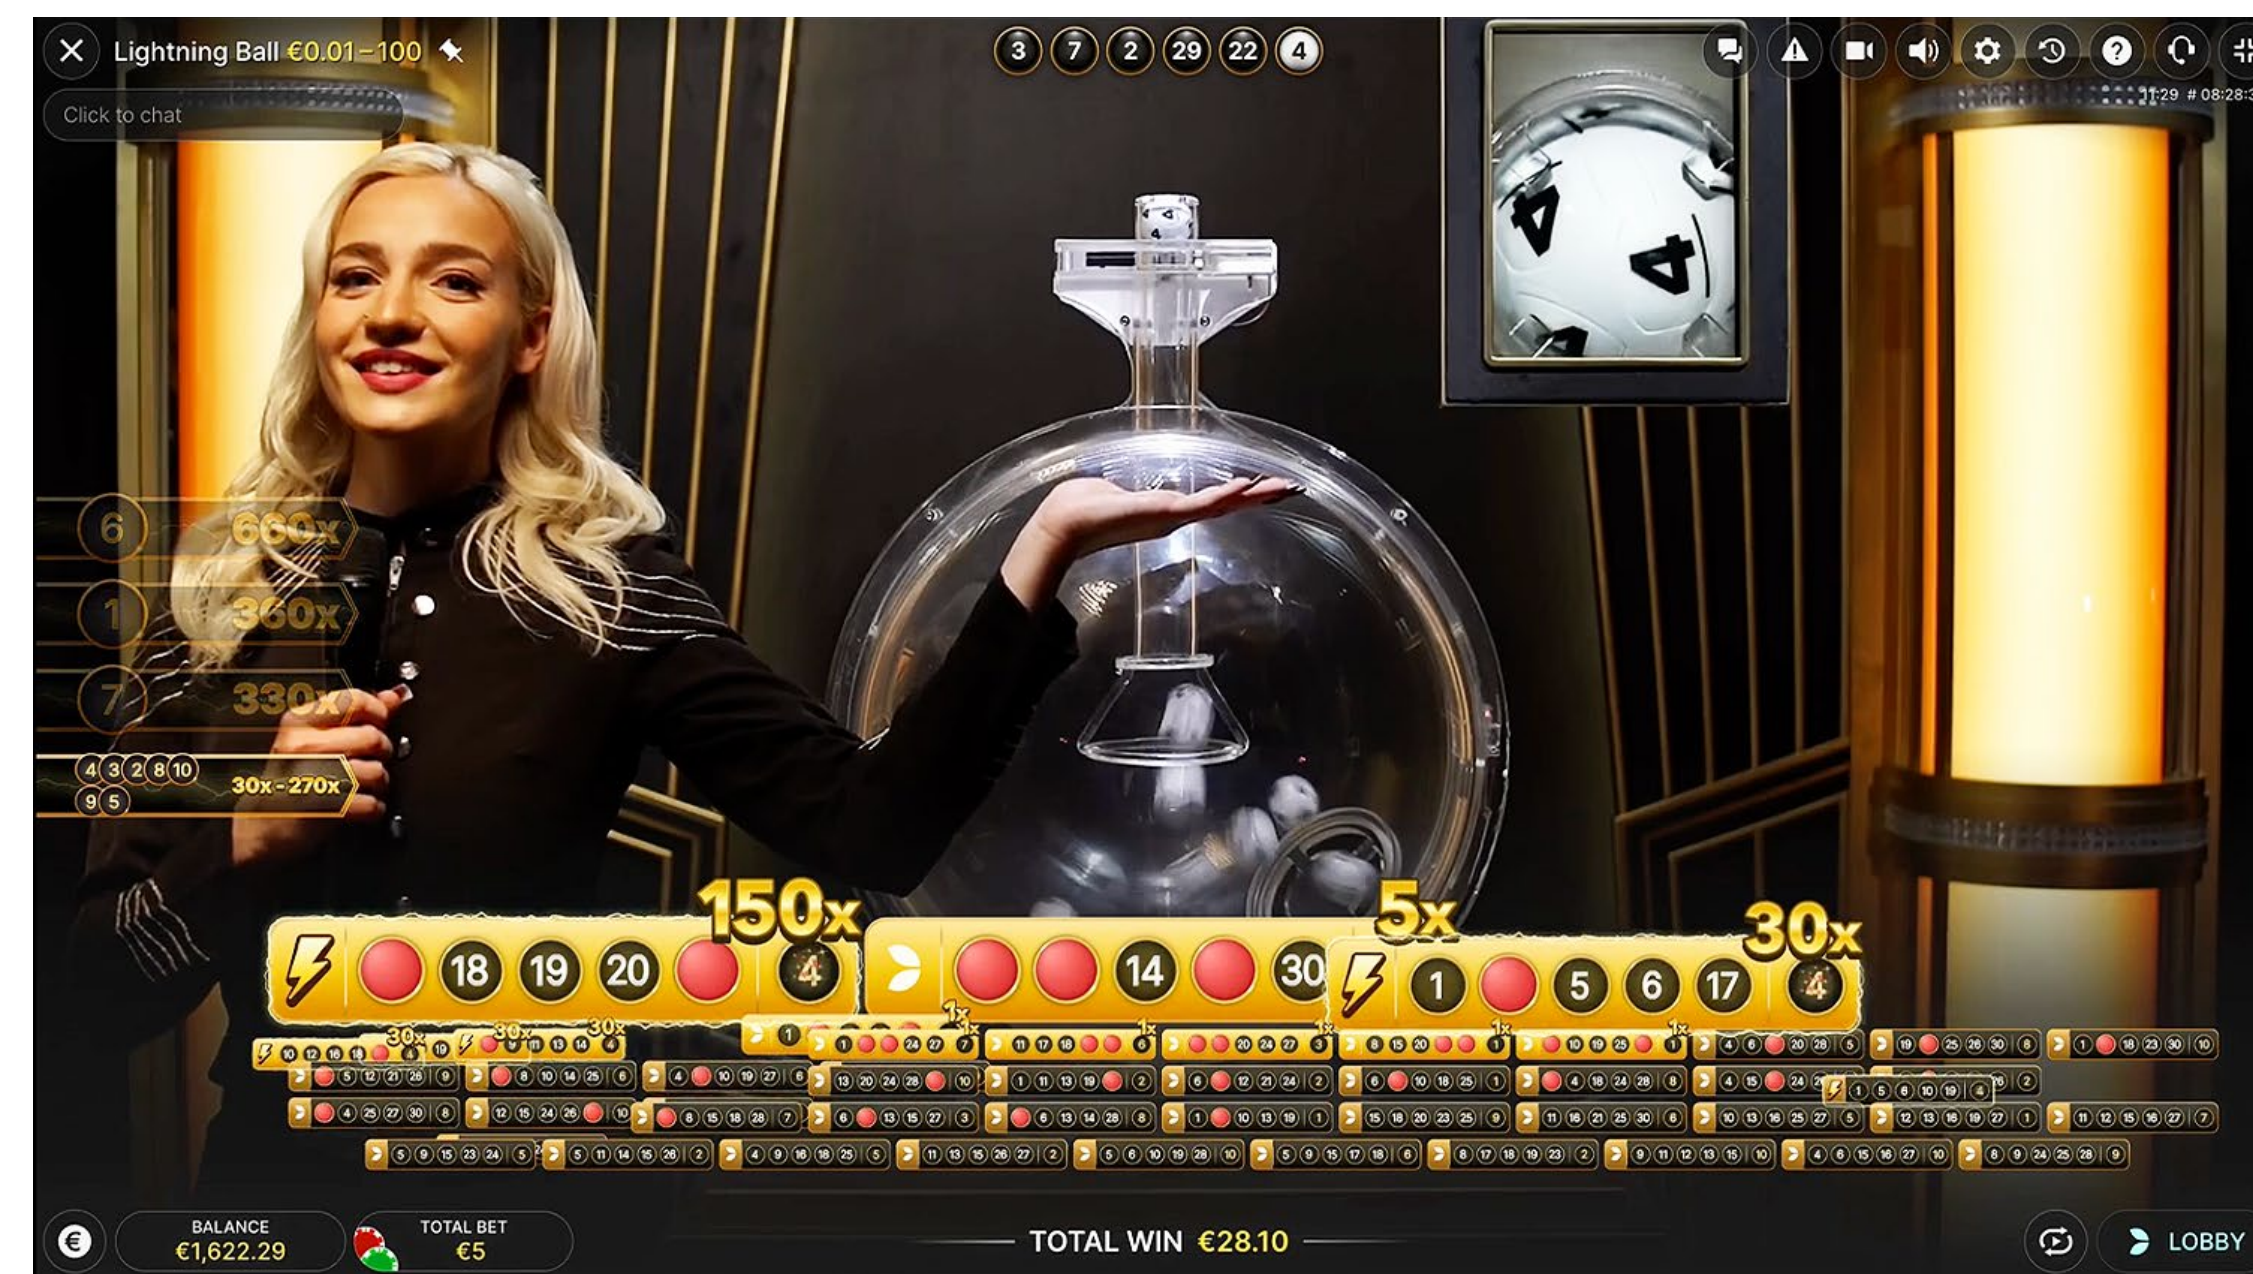

À medida que as bolas são sorteadas, os cartões são embaralhados automaticamente, colocando os cartões com chances maiores de ganhar no topo.

MULTIPLICADOR RELÂMPAGO

Quando cinco bolas são sorteadas na primeira máquina de sorteio de bolas, o apresentador do jogo puxa uma alavanca para gerar um multiplicador Relâmpago aleatório de 2x a 50x.

Em seguida, o jogo muda para a máquina de Powerball, que sorteia uma bola de um conjunto de 10 bolas. Se a Powerball corresponder ao número power de um cartão com pelo menos outro número comum, o multiplicador Relâmpago será aplicado a esse cartão, aumentando seus ganhos.

VISÃO GERAL DO JOGO

COMO JOGAR

PAGAMENTOS

RECURSOS DE MARKETING

RESULTADOS

Após o término da rodada, apenas os cartões premiados permanecem na tela. Os cartões mudam para dourado ou vermelho, dependendo do número de números correspondentes.

Você ganha se obter dois ou mais números correspondentes em um cartão, e o pagamento é realizado com base na quantidade de números correspondentes.

Se o cartão tiver um multiplicador Relâmpago, o pagamento será multiplicado pelo valor do multiplicador Relâmpago (até 50x).