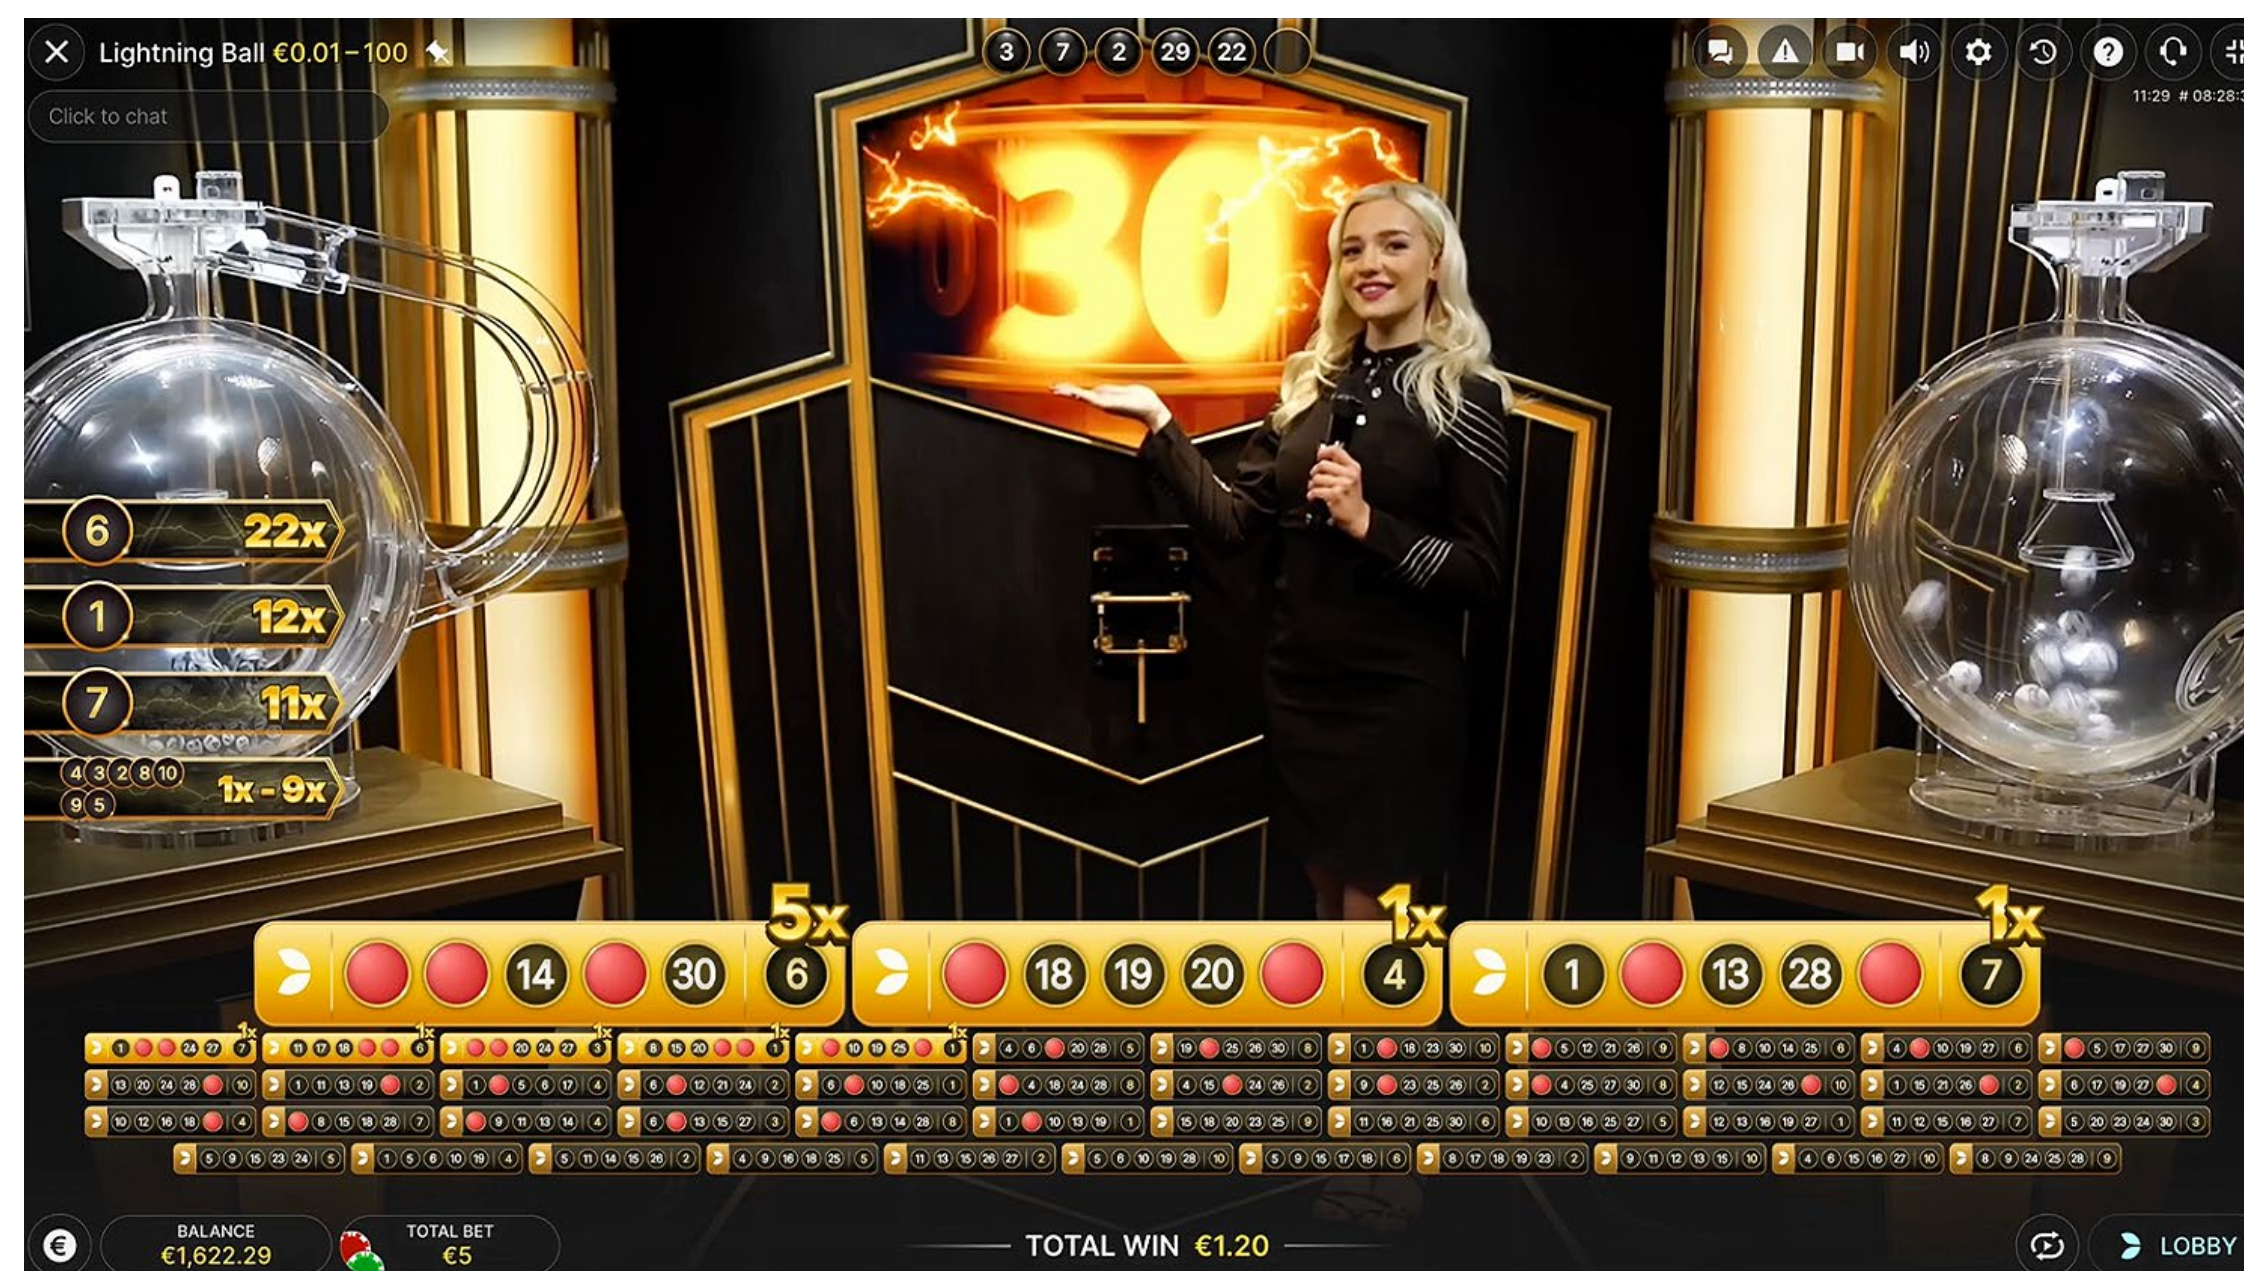

O Lightning Ball é jogado com duas máquinas de sorteio de bolas. A esfera principal contém 30 bolas (de 1 a 30) e a segunda esfera de Powerball contém dez bolas (de 1 a 10).

Para ganhar, seu cartão deve ter pelo menos dois números correspondentes (incluindo o número da Powerball).

JOGABILIDADE

Após o término do tempo de apostas, a máquina de sorteio de bolas principal sorteia cinco bolas numeradas de um conjunto de 30 bolas.

Qualquer número sorteado que corresponda ao número no cartão será marcado com um marcador vermelho.

À medida que as bolas são sorteadas, os cartões são embaralhados automaticamente, colocando os cartões com chances maiores de ganhar no topo.

MULTIPLICADOR RELÂMPAGO

Quando cinco bolas são sorteadas na primeira máquina de sorteio de bolas, o apresentador do jogo puxa uma alavanca para gerar um multiplicador Relâmpago aleatório de 2x a 50x.

Em seguida, o jogo muda para a máquina de Powerball, que sorteia uma bola de um conjunto de 10 bolas. Se a Powerball corresponder ao número power de um cartão com pelo menos outro número comum, o multiplicador Relâmpago será aplicado a esse cartão, aumentando seus ganhos.