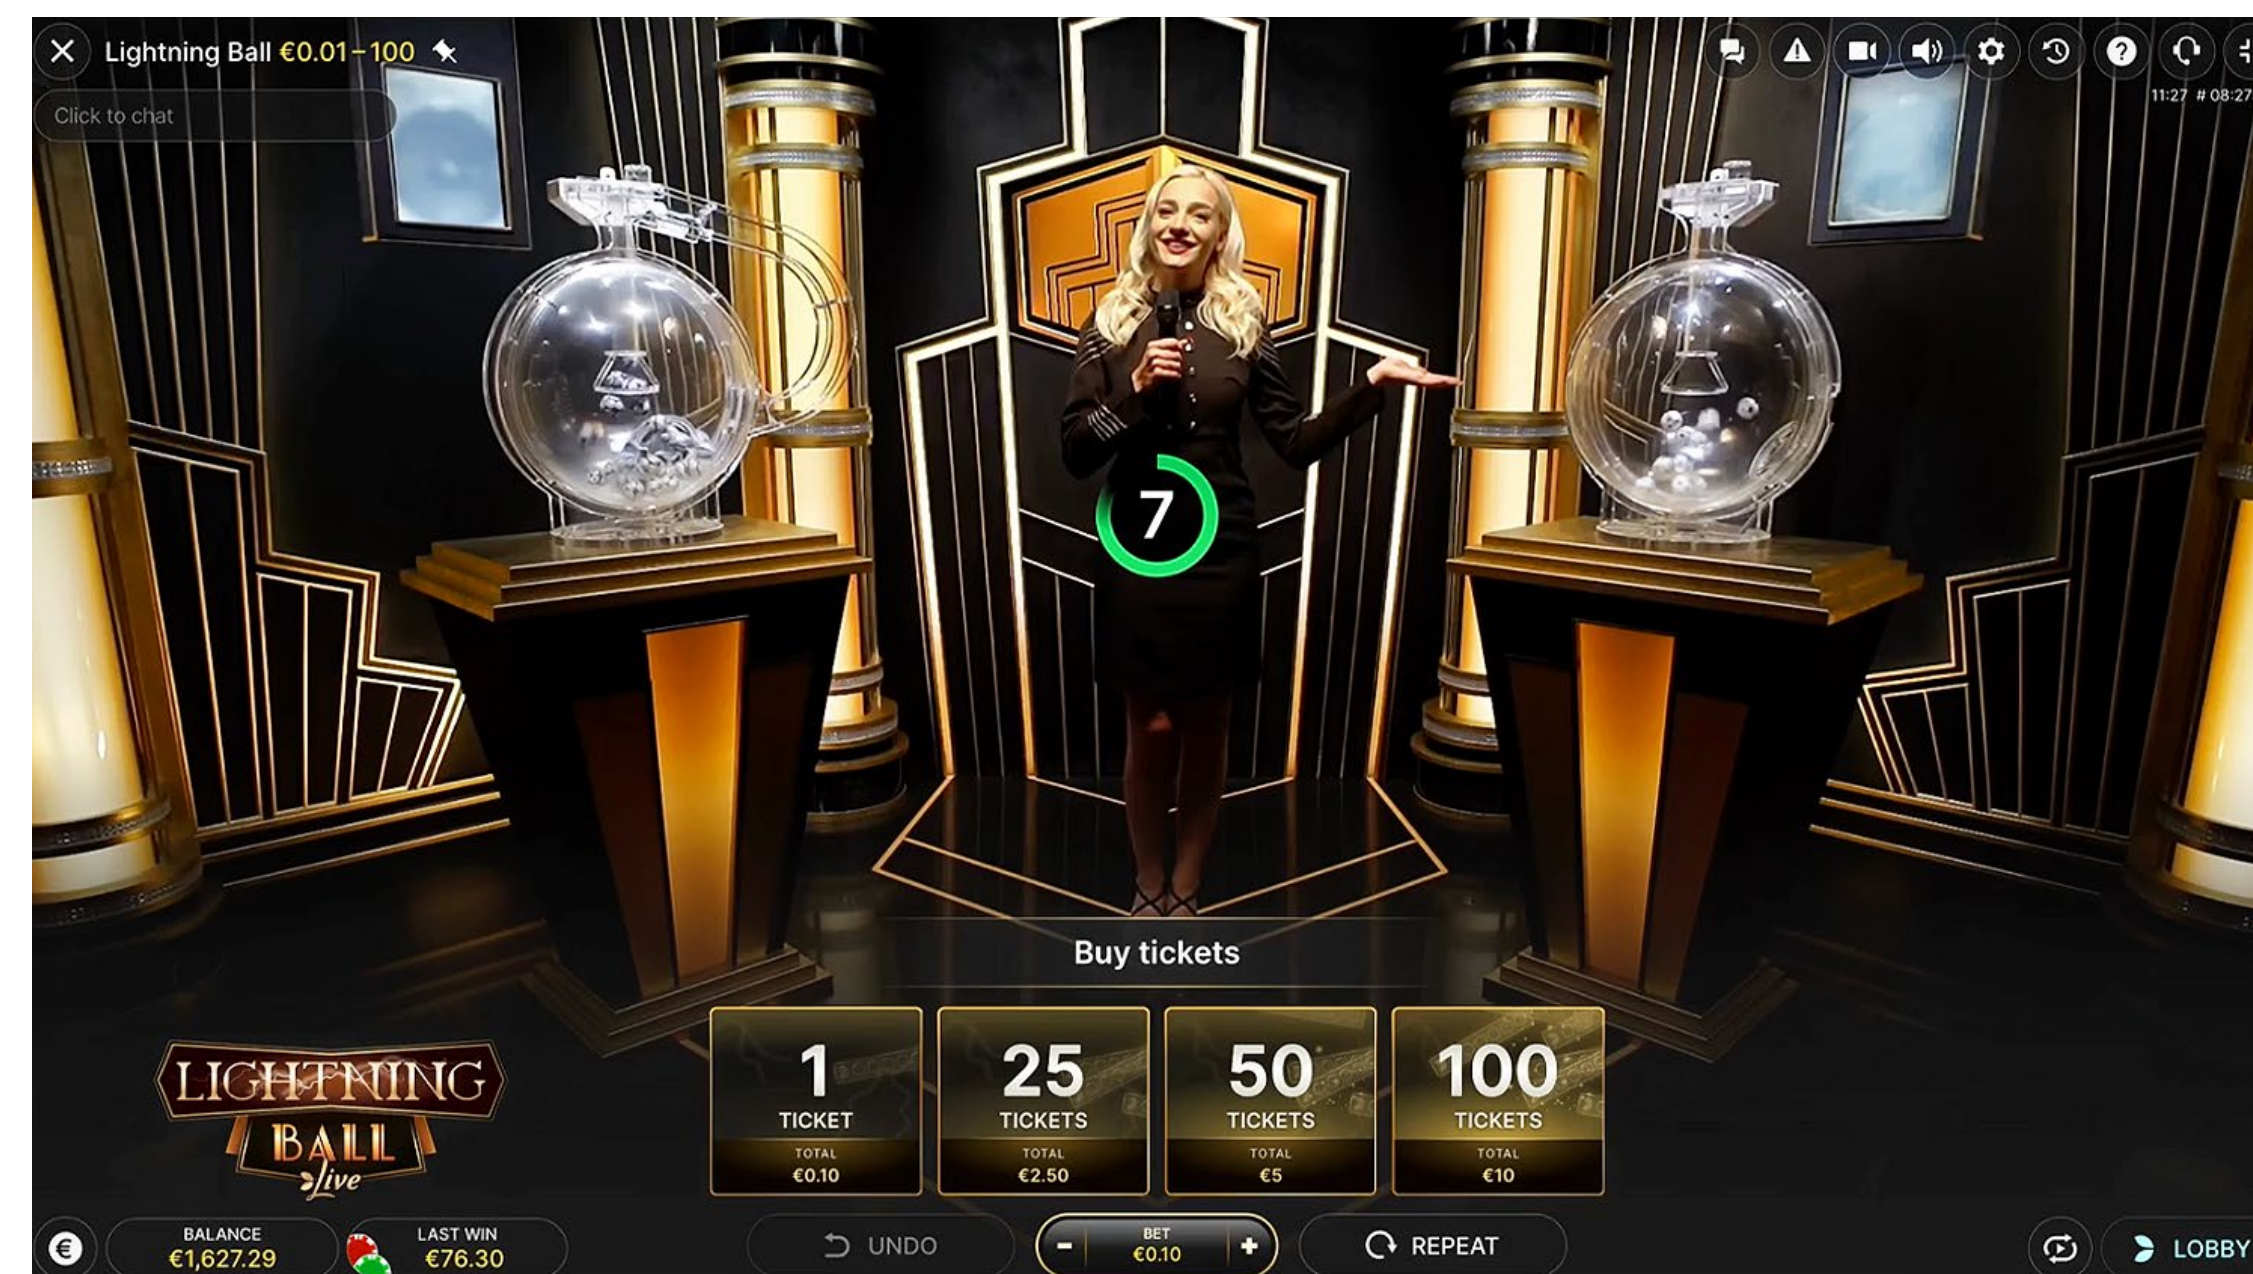

COMPRANDO OS CARTÕES

Escolha quantos cartões deseja comprar e selecione o valor de cada cartão. Para comprar vários cartões de uma vez, você pode usar qualquer um dos quatro botões para comprar 1, 25, 50 ou 100 cartões com apenas um clique.

Você pode comprar até 200 cartões por rodada.

Cada cartão contém cinco números padrão, que variam de 1 a 30, e um número de Powerball, que varia de 1 a 10.