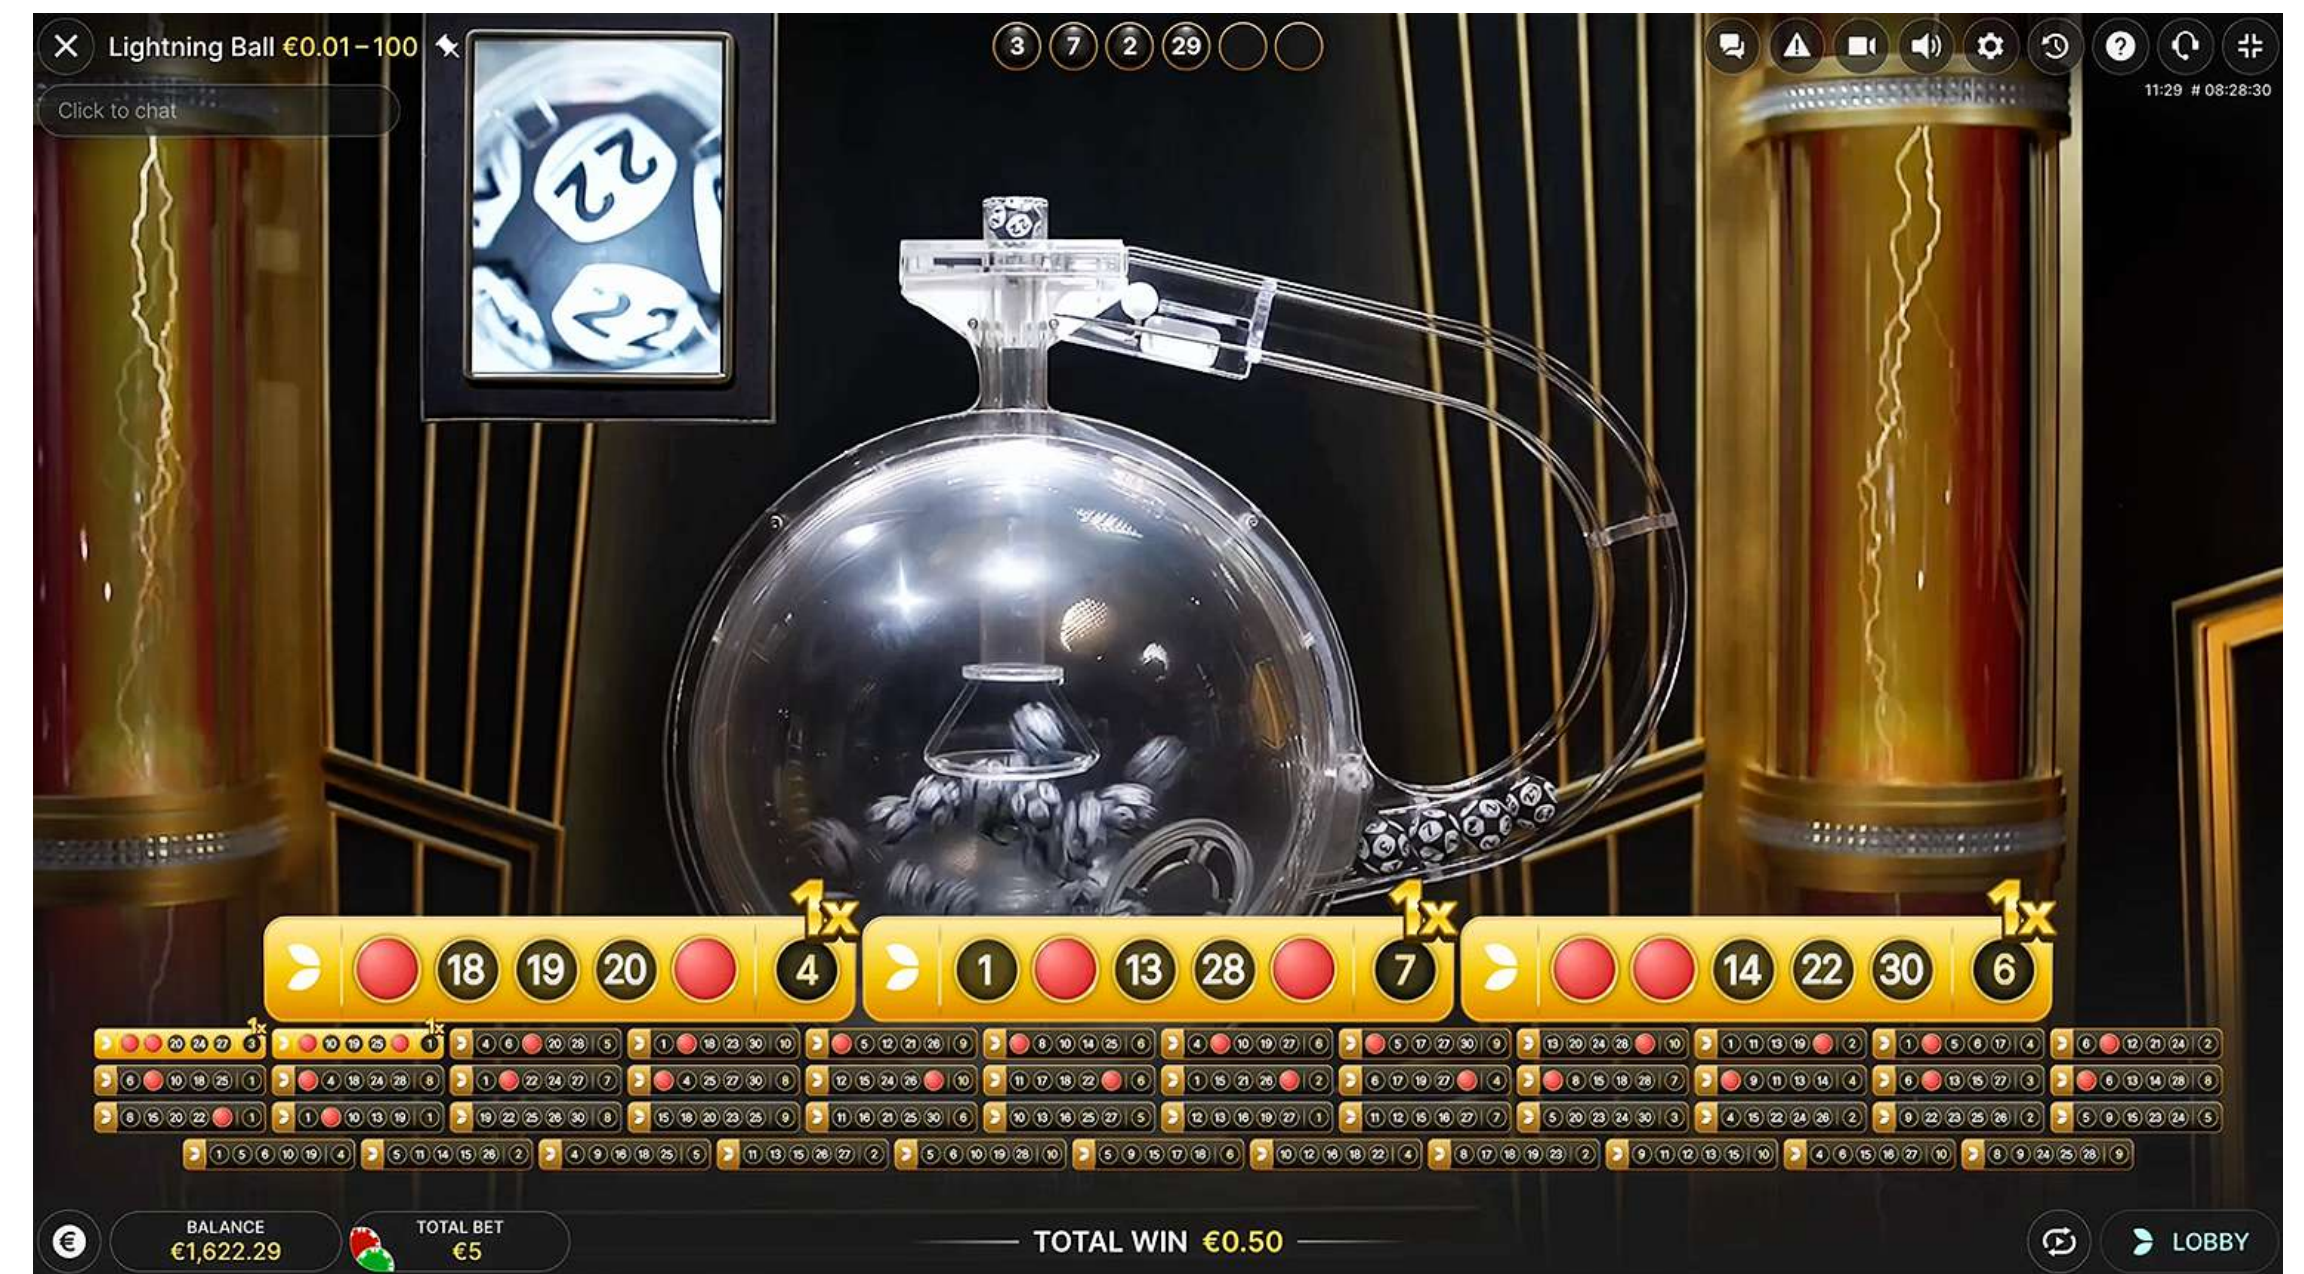

## LỐI CHƠI

Sau khi hết thời gian cược, máy rút bóng chính sẽ rút ra năm quả bóng có đánh số từ tổng 30 quả bóng.

Con số được rút trùng khớp với con số trên vé sẽ được đánh dấu màu đỏ.

Khi rút bóng, các vé tự động được sắp xếp, vé gần chiến thắng nhất được đặt lên đầu.

## HỆ SỐ SÉT

Khi năm quả bóng được rút từ máy rút bóng thứ nhất, người dẫn trò chơi sẽ kéo cần để tạo ra hệ số Sét ngẫu nhiên từ 2x đến 50x.

Sau đó, ván chơi chuyển sang máy Powerball rút ra một quả bóng từ tổng 10 quả bóng. Nếu Powerball trùng khớp với số power trên vé kèm ít nhất một con số thường nữa, hệ số Sét sẽ áp dụng cho vé đó giúp tăng tiền thắng của bạn.