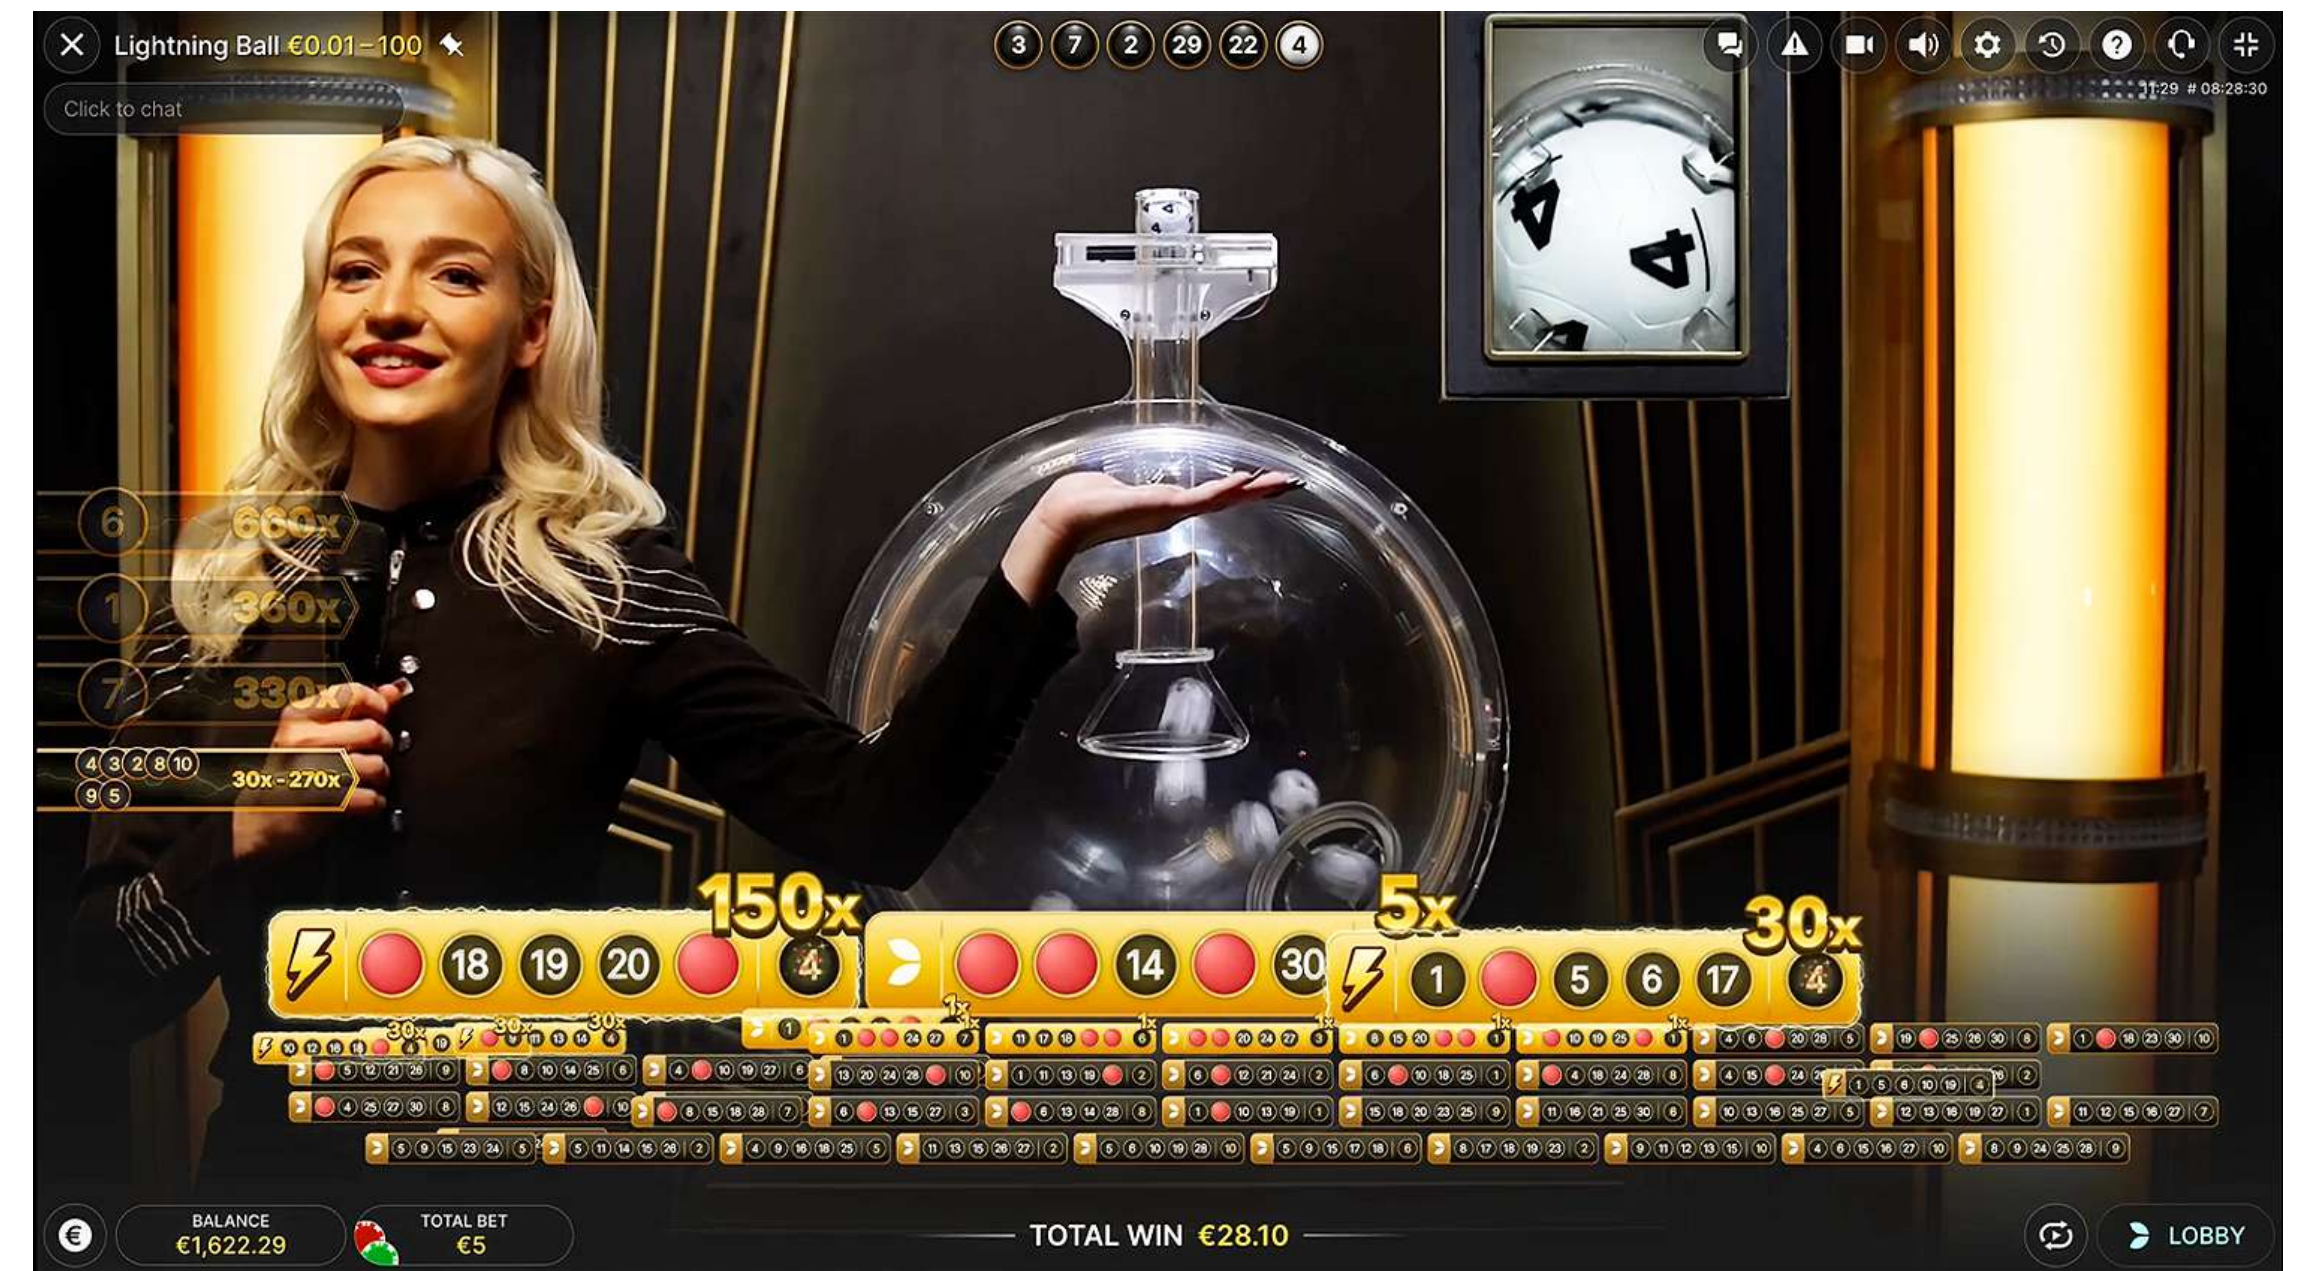

LIÊN LẠC VỚI NGƯỜI QUẢN LÝ KHÁCH HÀNG CHÍNH CỦA BẠN ĐỂ BIẾT THÊM THÔNG TIN

HÌNH ẢNH CHỈ NHẪM MỤC ĐÍCH MINH HỌA VÀ SẢN PHẨM CÓ THỂ KHÁC