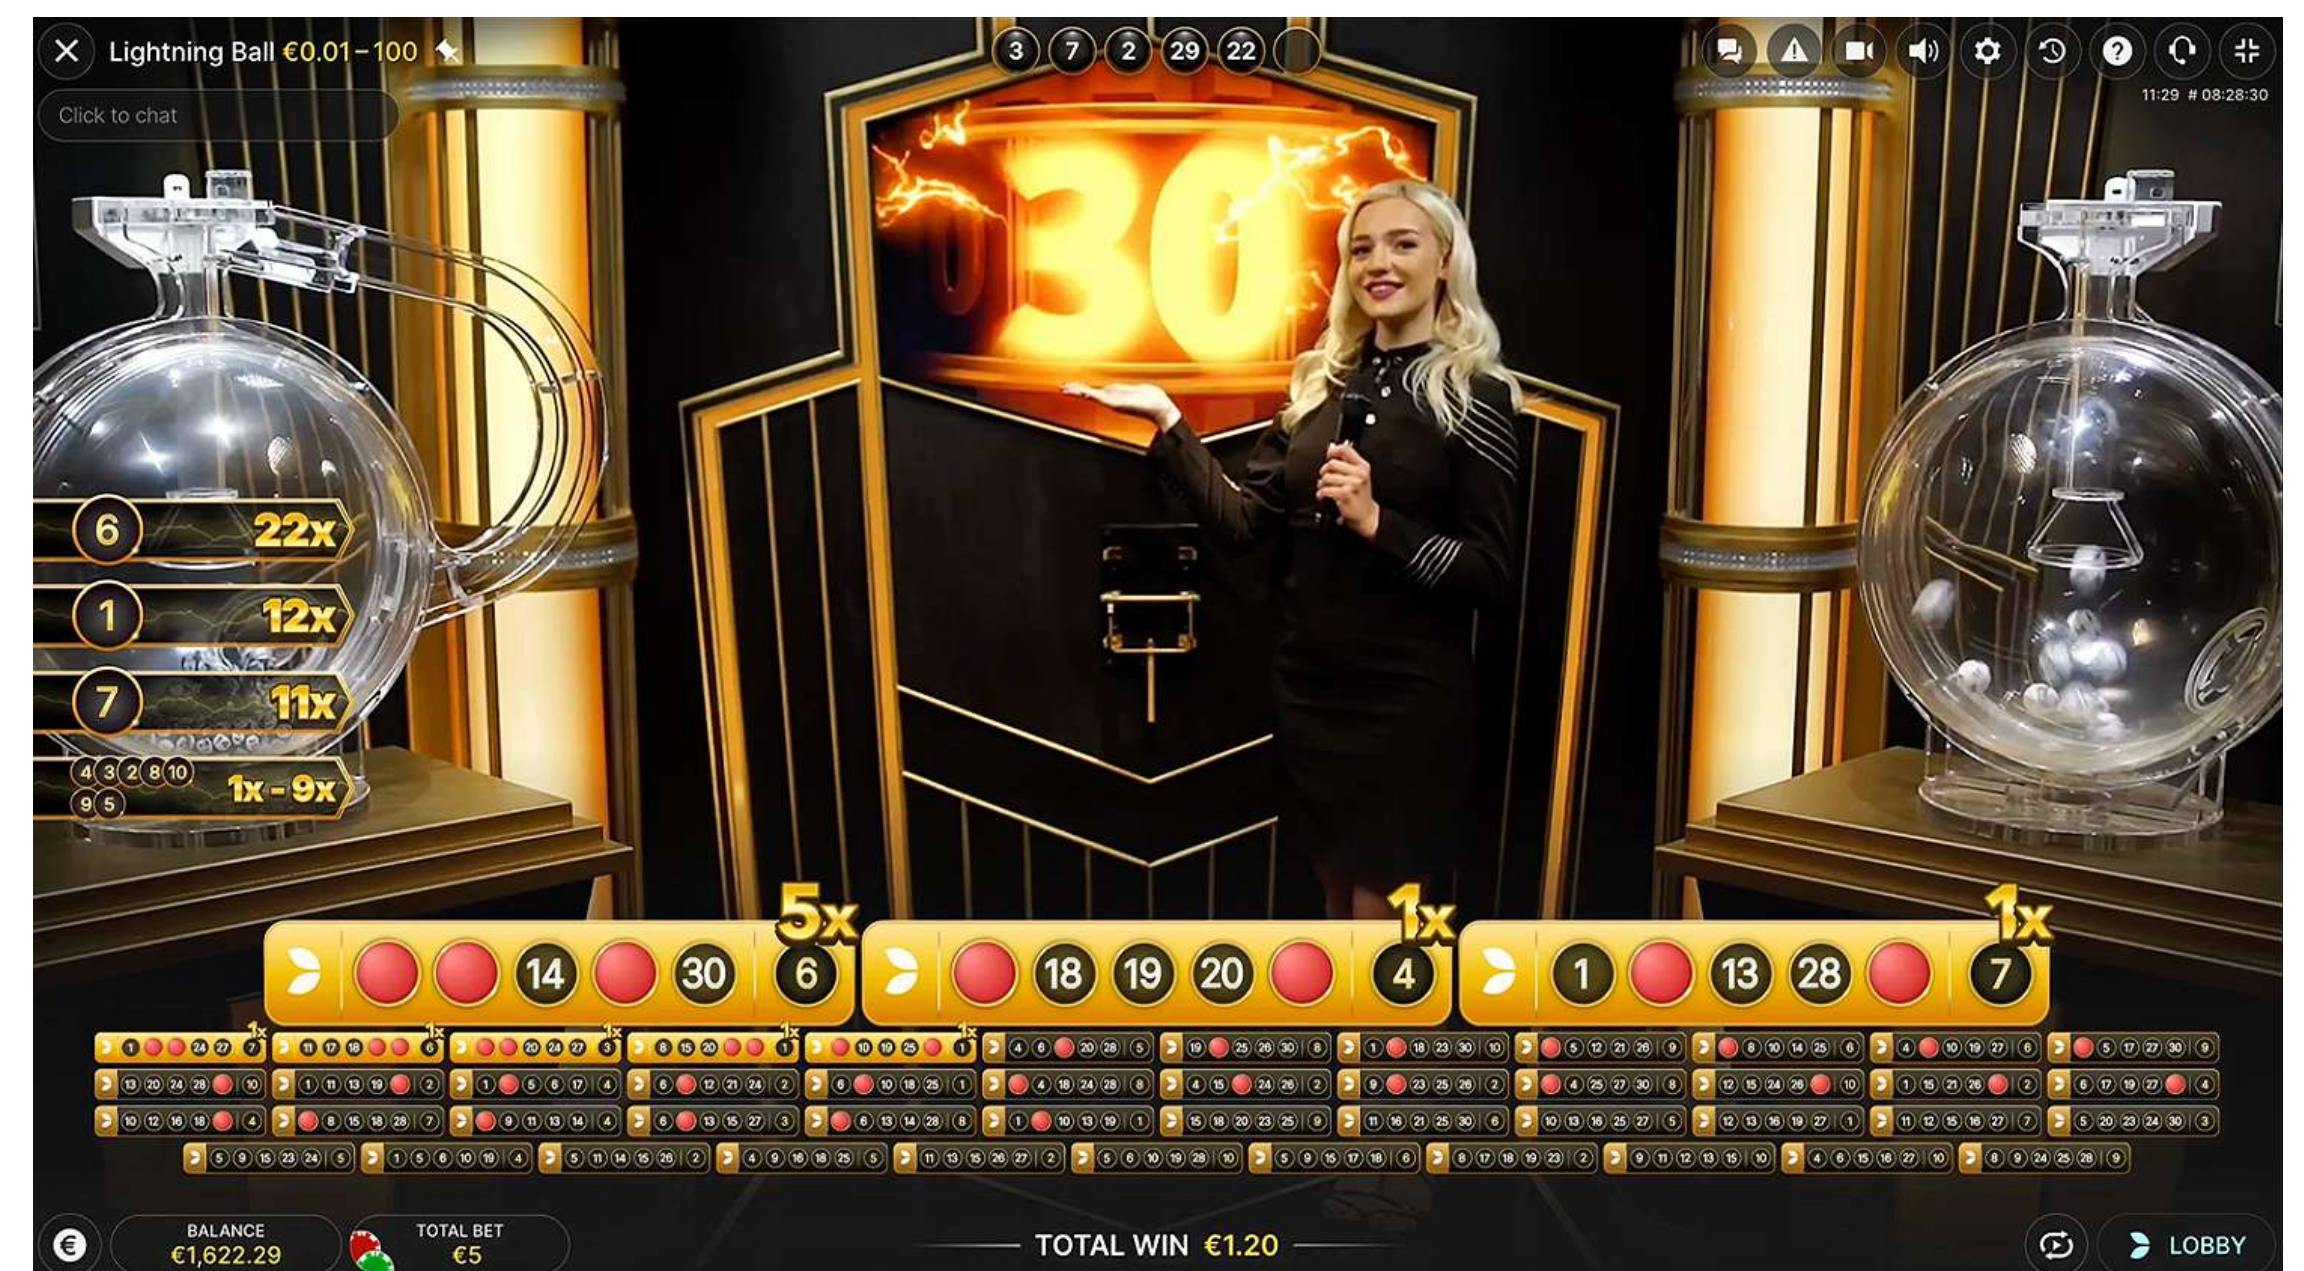

## LỐI CHƠI

Sau khi hết thời gian cược, máy rút bóng chính sẽ rút ra năm quả bóng có đánh số từ tổng 30 quả bóng.

Con số được rút trùng khớp với con số trên vé sẽ được đánh dấu màu đỏ.

Khi rút bóng, các vé tự động được sắp xếp, vé gần chiến thắng nhất được đặt lên đầu.

## HỆ SỐ SÉT

Khi năm quả bóng được rút từ máy rút bóng thứ nhất, người dẫn trò chơi sẽ kéo cần để tạo ra hệ số Sét ngẫu nhiên từ 2x đến 50x.

Sau đó, ván chơi chuyển sang máy Powerball rút ra một quả bóng từ tổng 10 quả bóng. Nếu Powerball trùng khớp với số power trên vé kèm ít nhất một con số thường nữa, hệ số Sét sẽ áp dụng cho vé đó giúp tăng tiền thắng của bạn.