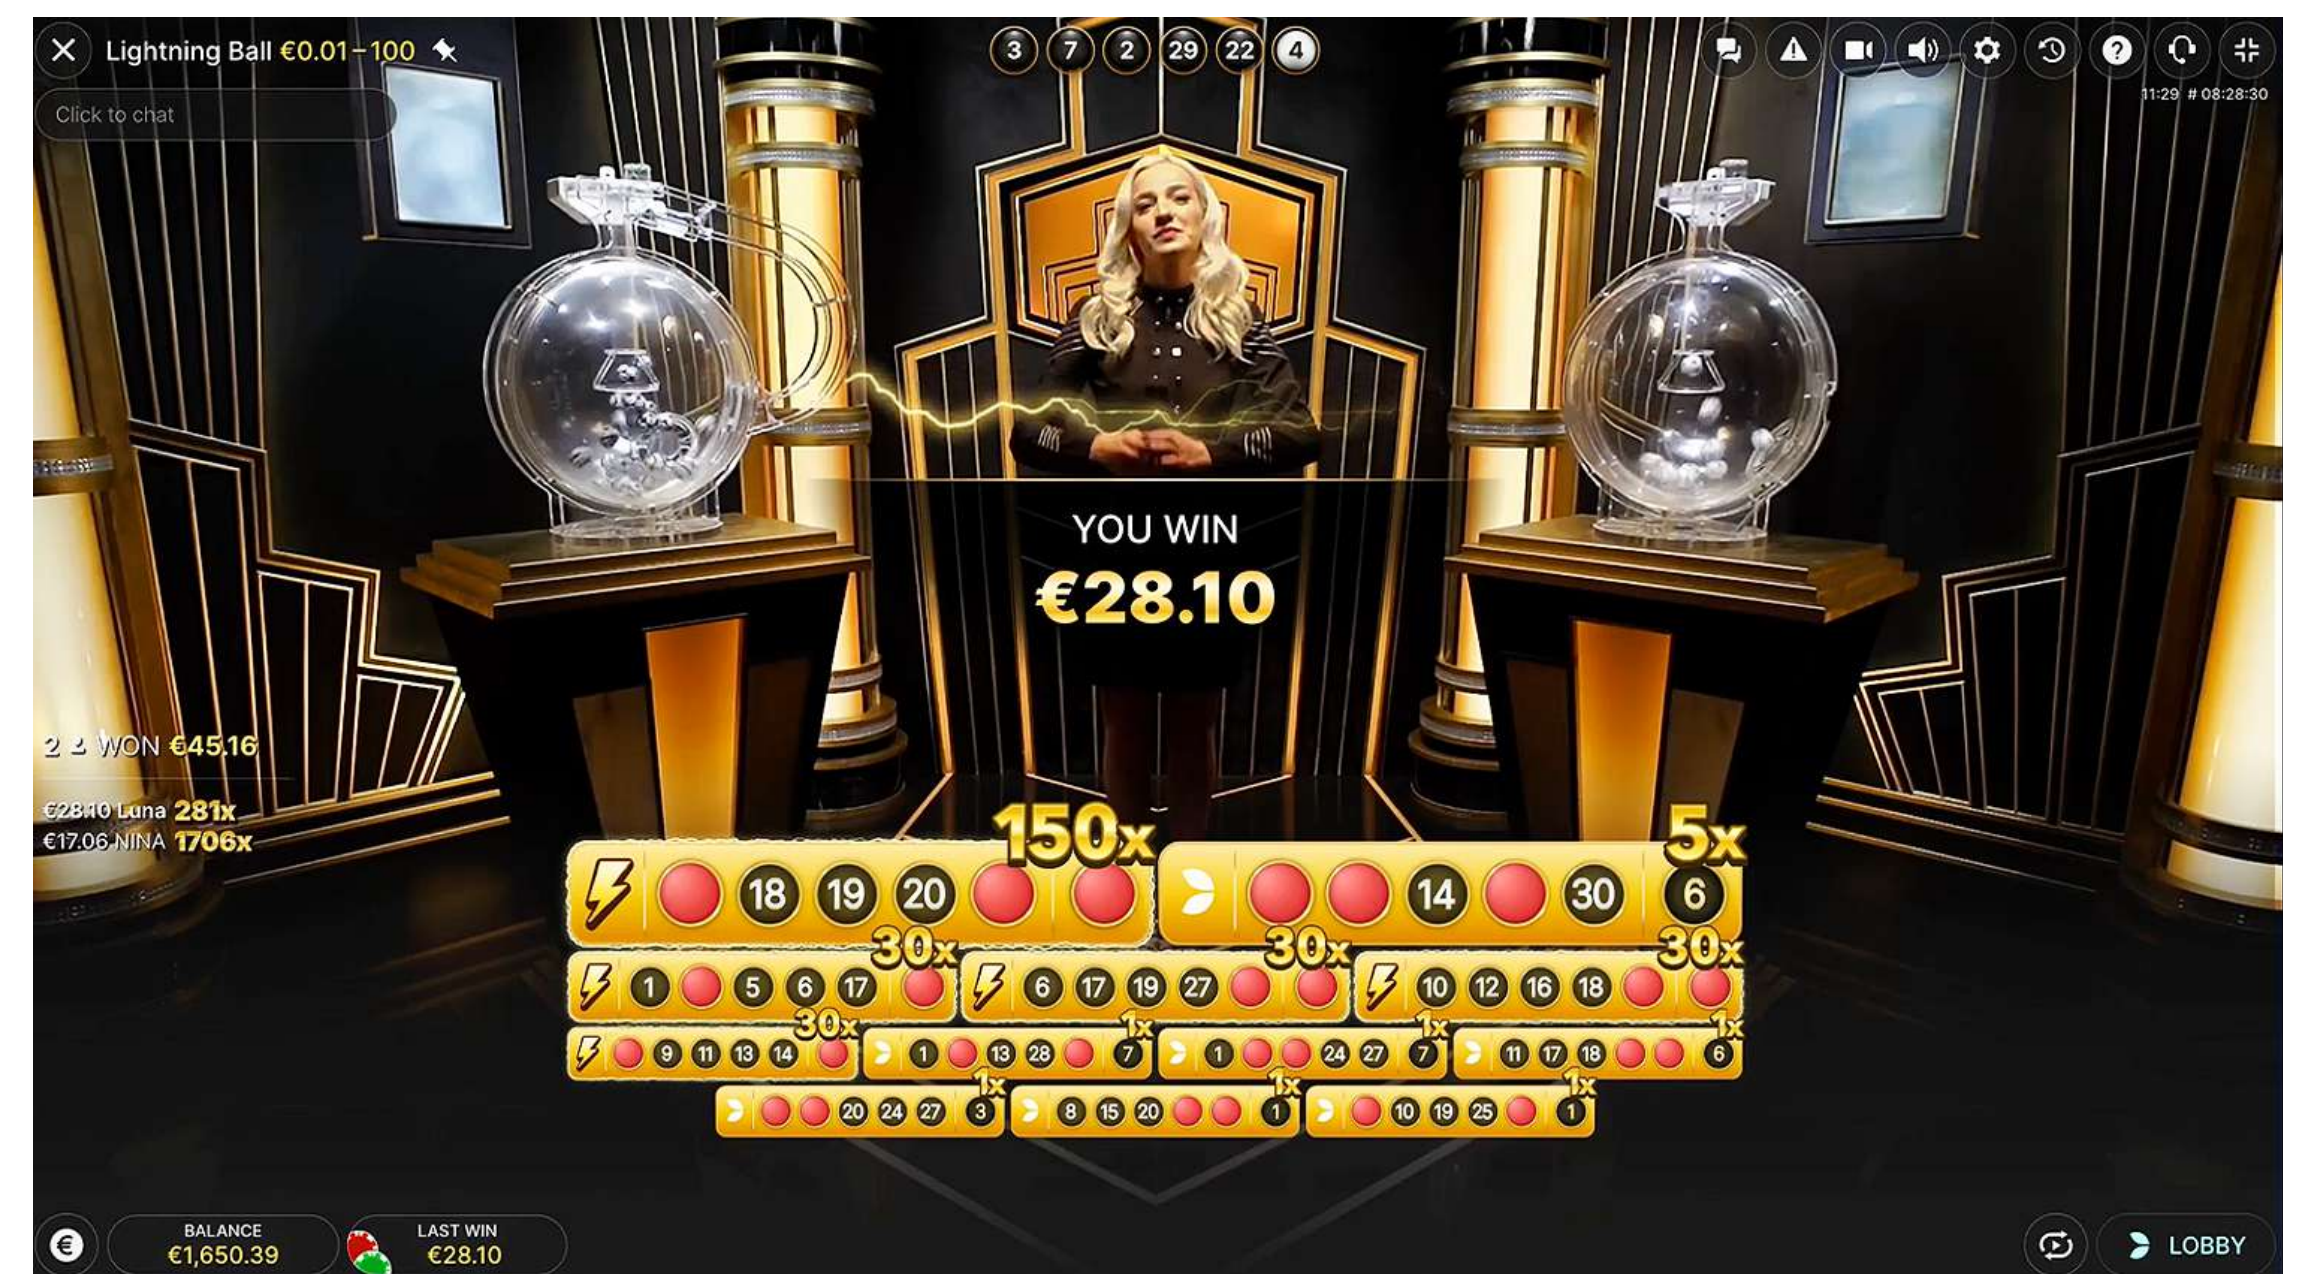

LIÊN LẠC VỚI NGƯỜI QUẢN LÝ KHÁCH HÀNG CHÍNH CỦA BẠN ĐỂ BIẾT THÊM THÔNG TIN

HÌNH ẢNH CHỈ NHẪM MỤC ĐÍCH MINH HỌA VÀ SẢN PHẨM CÓ THỂ KHÁC