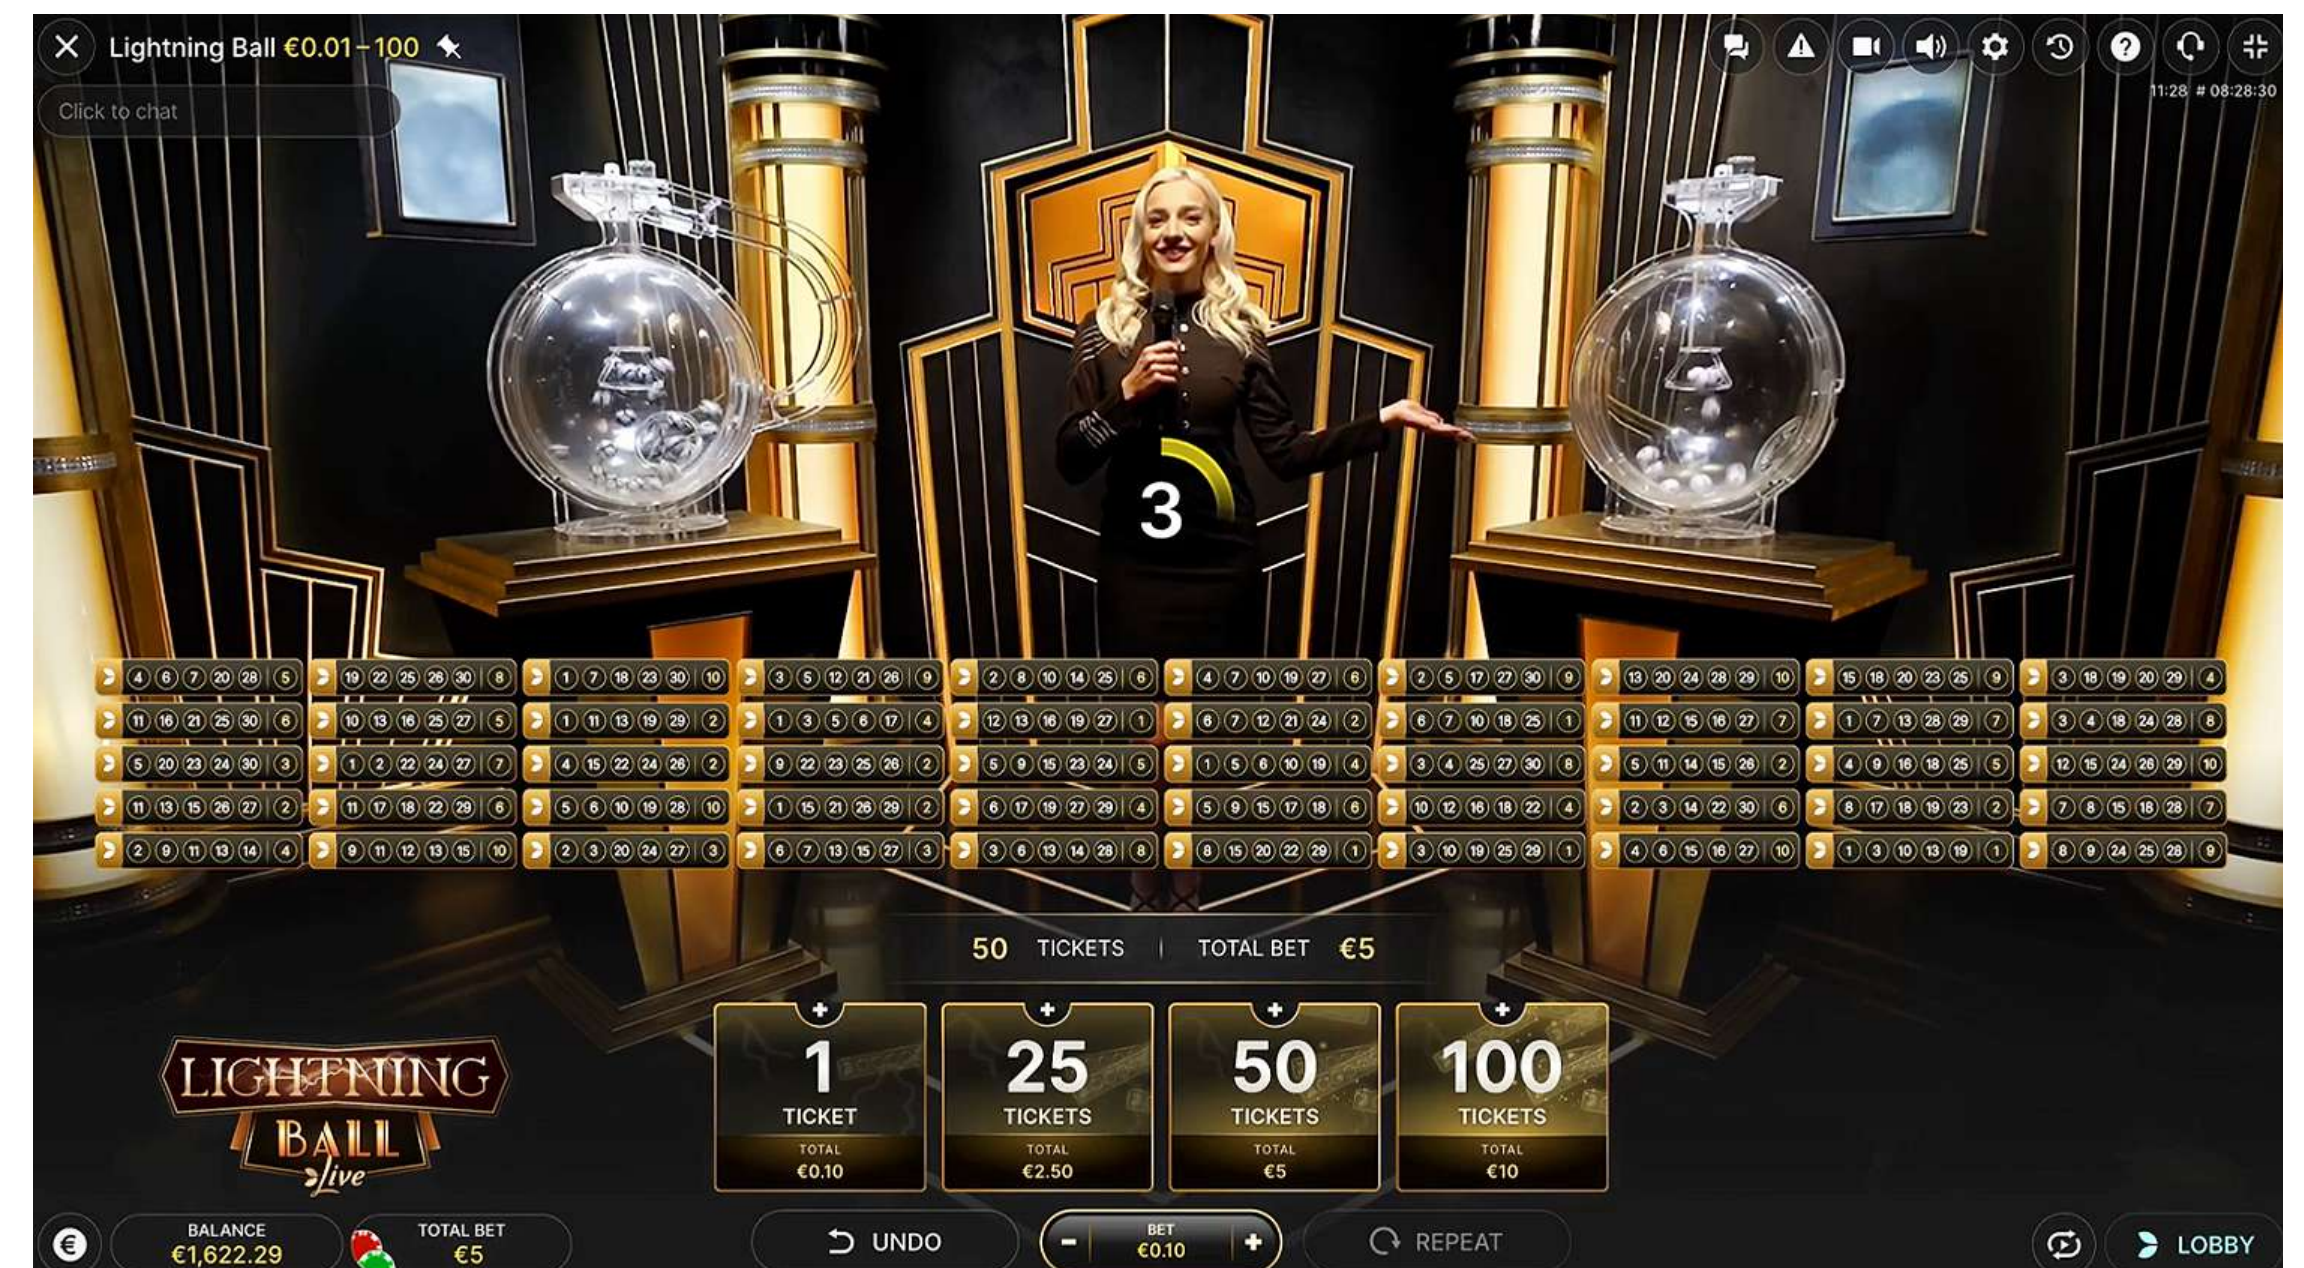

## CÁCH CHƠI

Mục tiêu của Quả Cầu Sấm Sét là khớp càng nhiều con số càng tốt trên một tấm vé.

Quả Cầu Sấm Sét được chơi với hai máy rút bóng. Lồng chính chứa 30 quả bóng (từ 1 đến 30), lồng Powerball thứ hai chứa 10 quả bóng (từ 1 đến 10).

Để thắng, bạn cần có tối thiểu hai số trùng khớp trên vé (bao gồm số Powerball).

### MUA VÉ

Xác định số vé muốn mua và chọn giá trị cho từng vé. Để mua nhiều vé, có bốn nút cho phép bạn mua 1, 25, 50 hoặc 100 vé bằng một cú nhấp.

Bạn có thể mua tối đa 200 vé mỗi vòng.

Mỗi vé chứa năm con số tiêu chuẩn từ 1 đến 30 và một con số Powerball từ 1 đến 10.