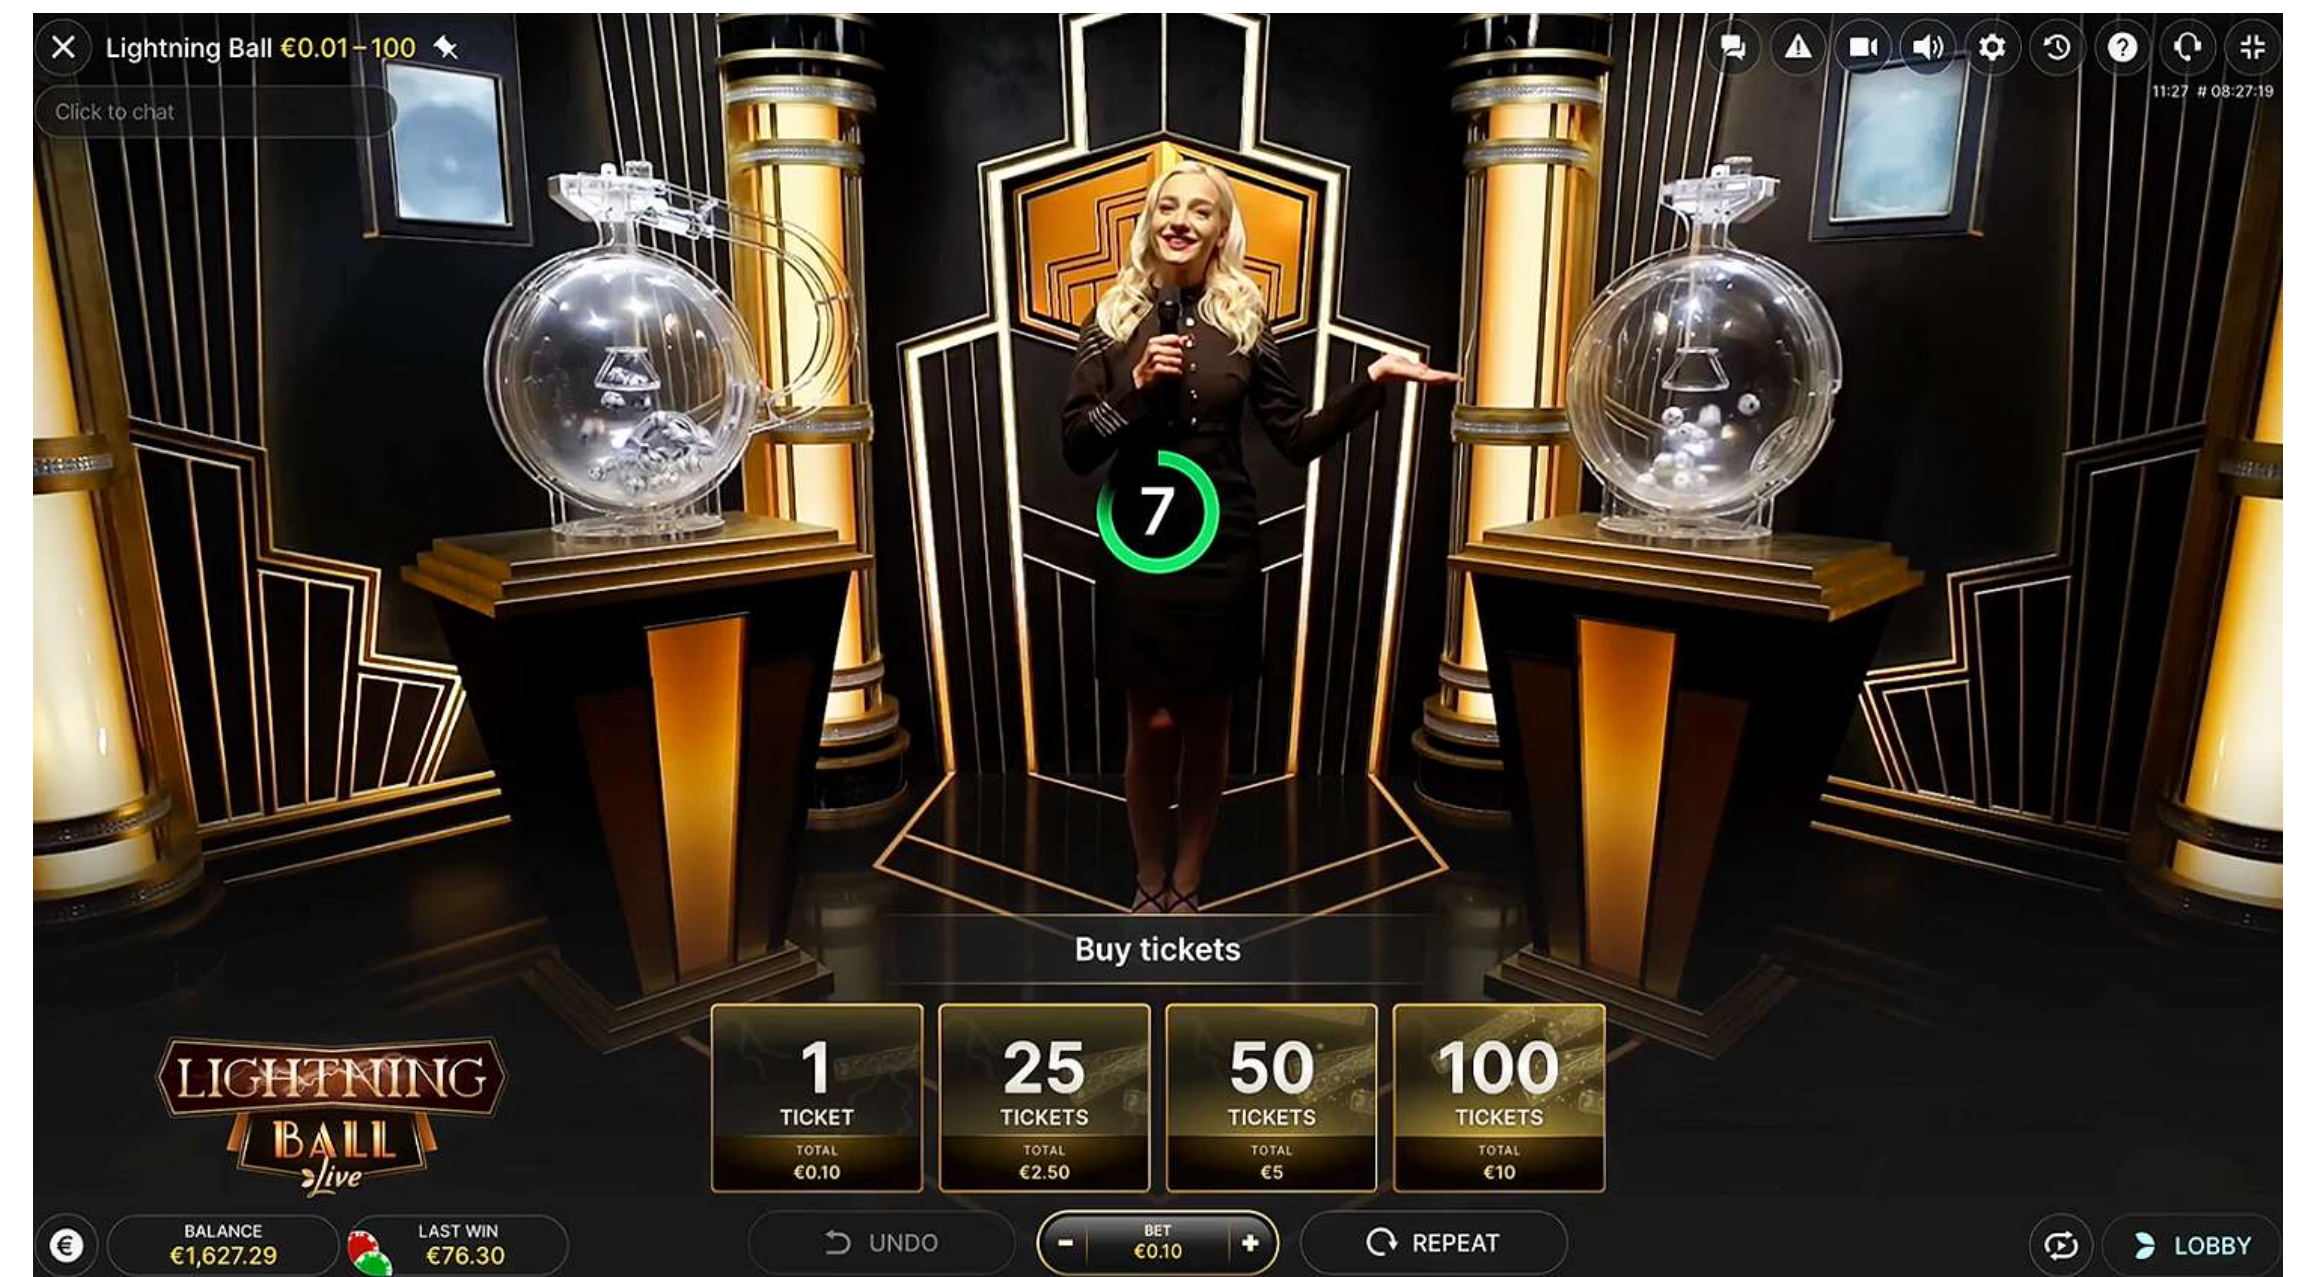

## CÁCH CHƠI

Mục tiêu của Quả Cầu Sấm Sét là khớp càng nhiều con số càng tốt trên một tấm vé.

Quả Cầu Sấm Sét được chơi với hai máy rút bóng. Lồng chính chứa 30 quả bóng (từ 1 đến 30), lồng Powerball thứ hai chứa 10 quả bóng (từ 1 đến 10).

Để thắng, bạn cần có tối thiểu hai số trùng khớp trên vé (bao gồm số Powerball).

### MUA VÉ

Xác định số vé muốn mua và chọn giá trị cho từng vé. Để mua nhiều vé, có bốn nút cho phép bạn mua 1, 25, 50 hoặc 100 vé bằng một cú nhấp.

Bạn có thể mua tối đa 200 vé mỗi vòng.

Mỗi vé chứa năm con số tiêu chuẩn từ 1 đến 30 và một con số Powerball từ 1 đến 10.