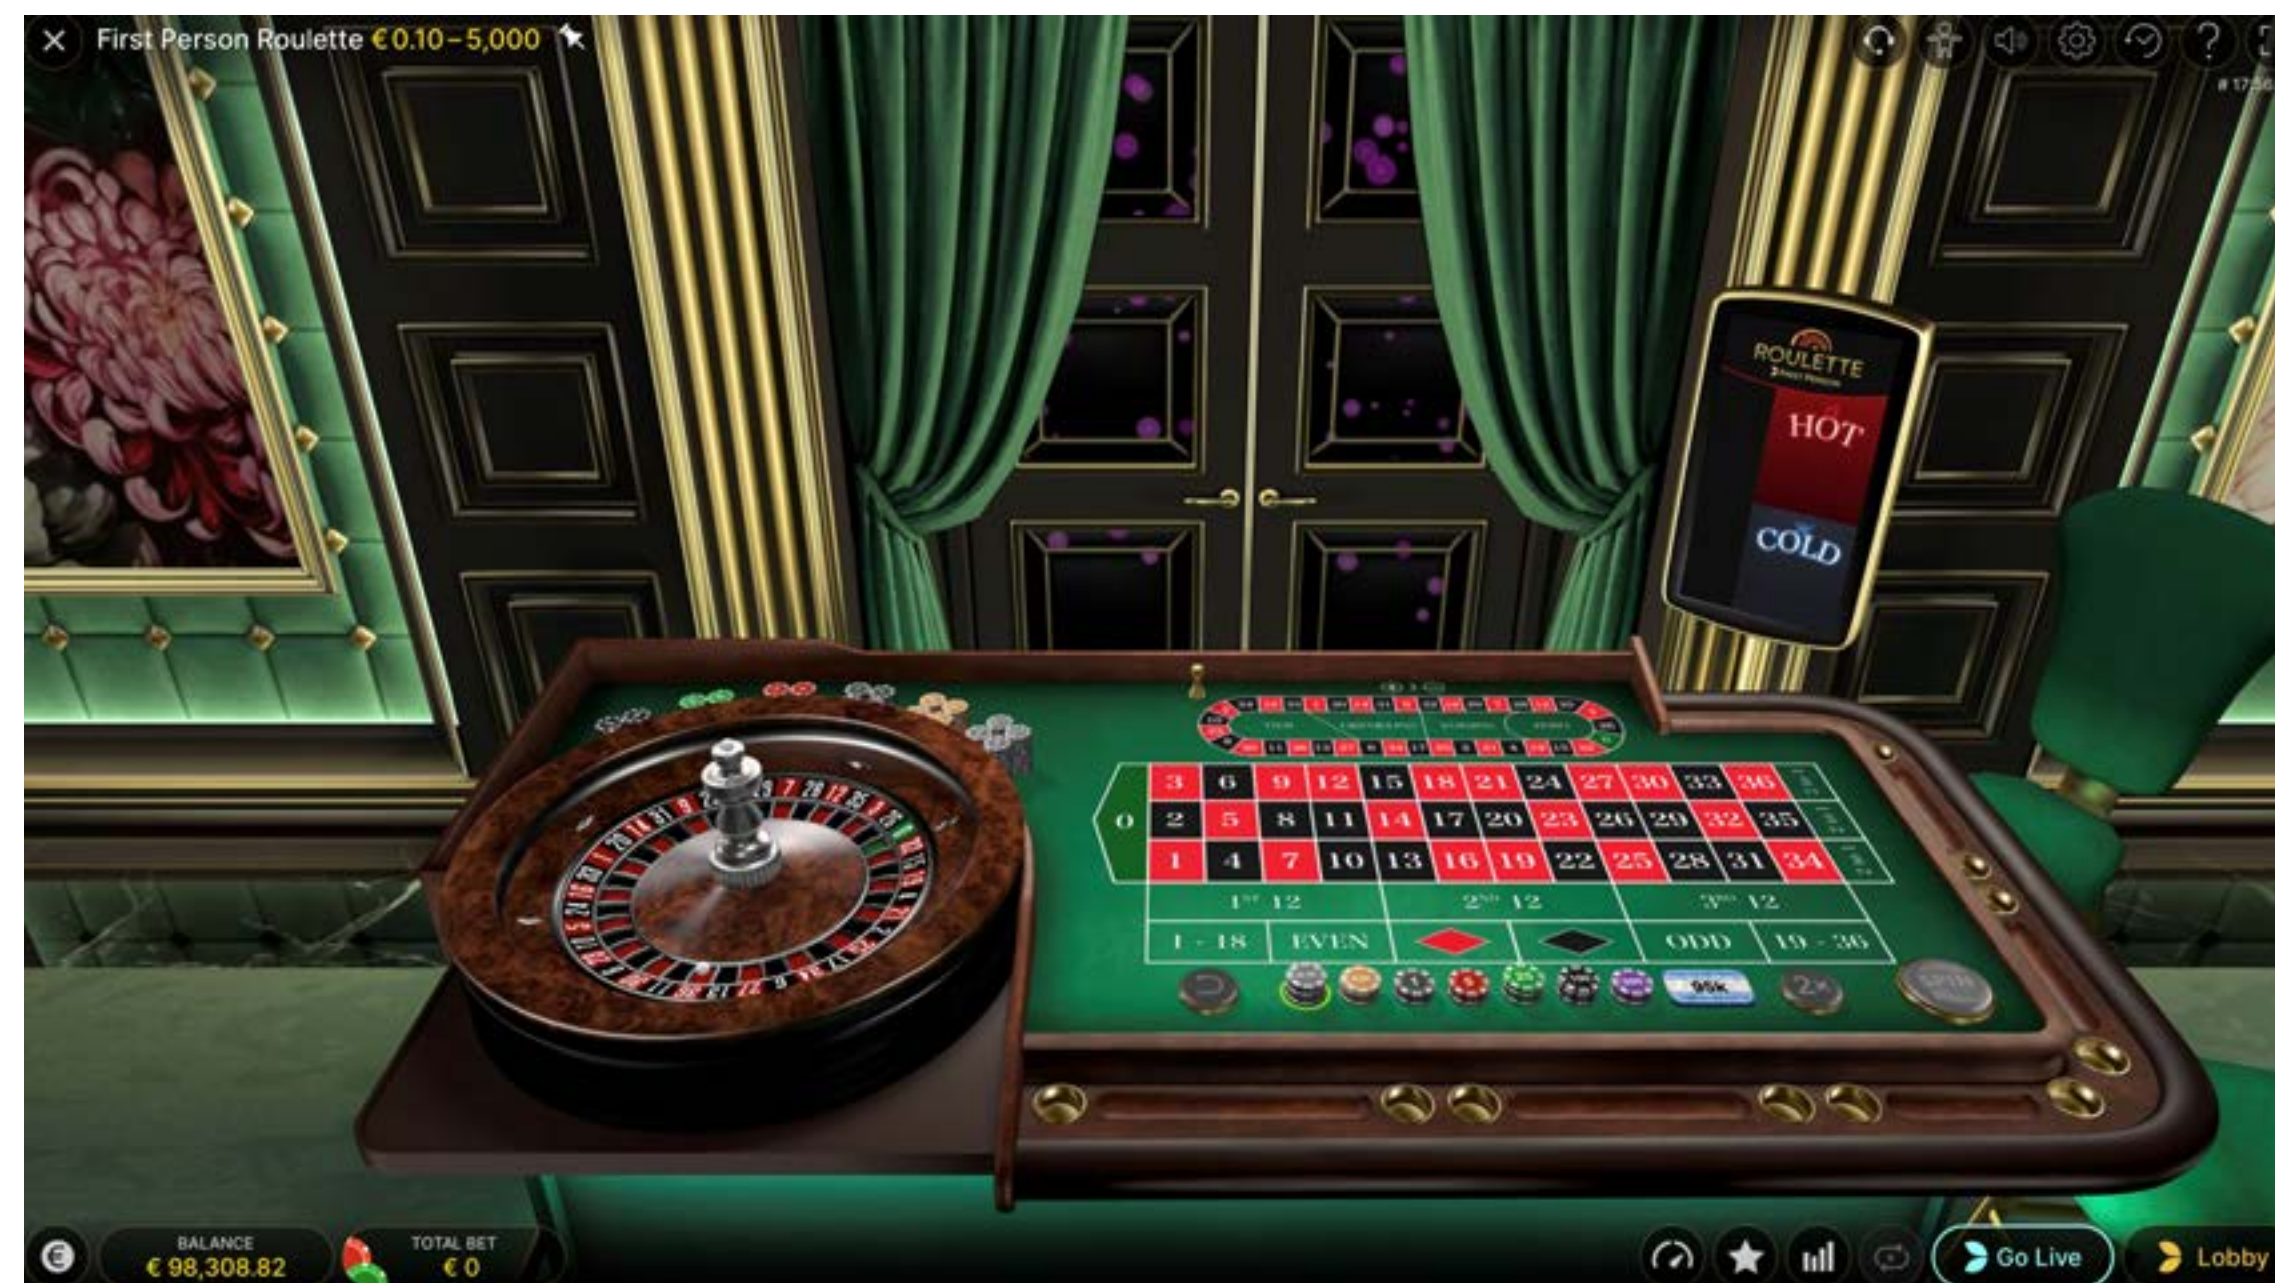

## 单机版轮盘

Evolution 的《单机版轮盘》是一款一流的特色随机数目生成器 (RNG) 轮盘游戏。《单机版轮盘》是经典单零轮盘精品版。玩家手握大量与玩家余额相当的逼真筹码堆,能轻松沉浸在游戏当中。

投注通过玩家的 3D 筹码堆完成,现经过更新后,可展示玩家的实际余额。

### 快速游戏的重新投注和旋转

投注后,点击“旋转”按钮开始彩球旋转。每次旋转有结果后,画面中会出现两个按钮。

“重新投注并旋转”选项将使用上一回合的投注方案,立即转动轮盘。“2 倍重新投注并旋转”选项会将上一回合的投注额加倍,然后立即转动轮盘。

### 单机版美式轮盘

我们也推出了单机版美式轮盘,这是一款提供所有常规美式轮盘投注的高逼真度经典双零美式轮盘。

特色“实况游戏”按钮是一个强大的交叉销售工具,可轻松帮助 Evolution 持牌方为 RNG 玩家营造刺激的实况娱乐场游戏氛围。