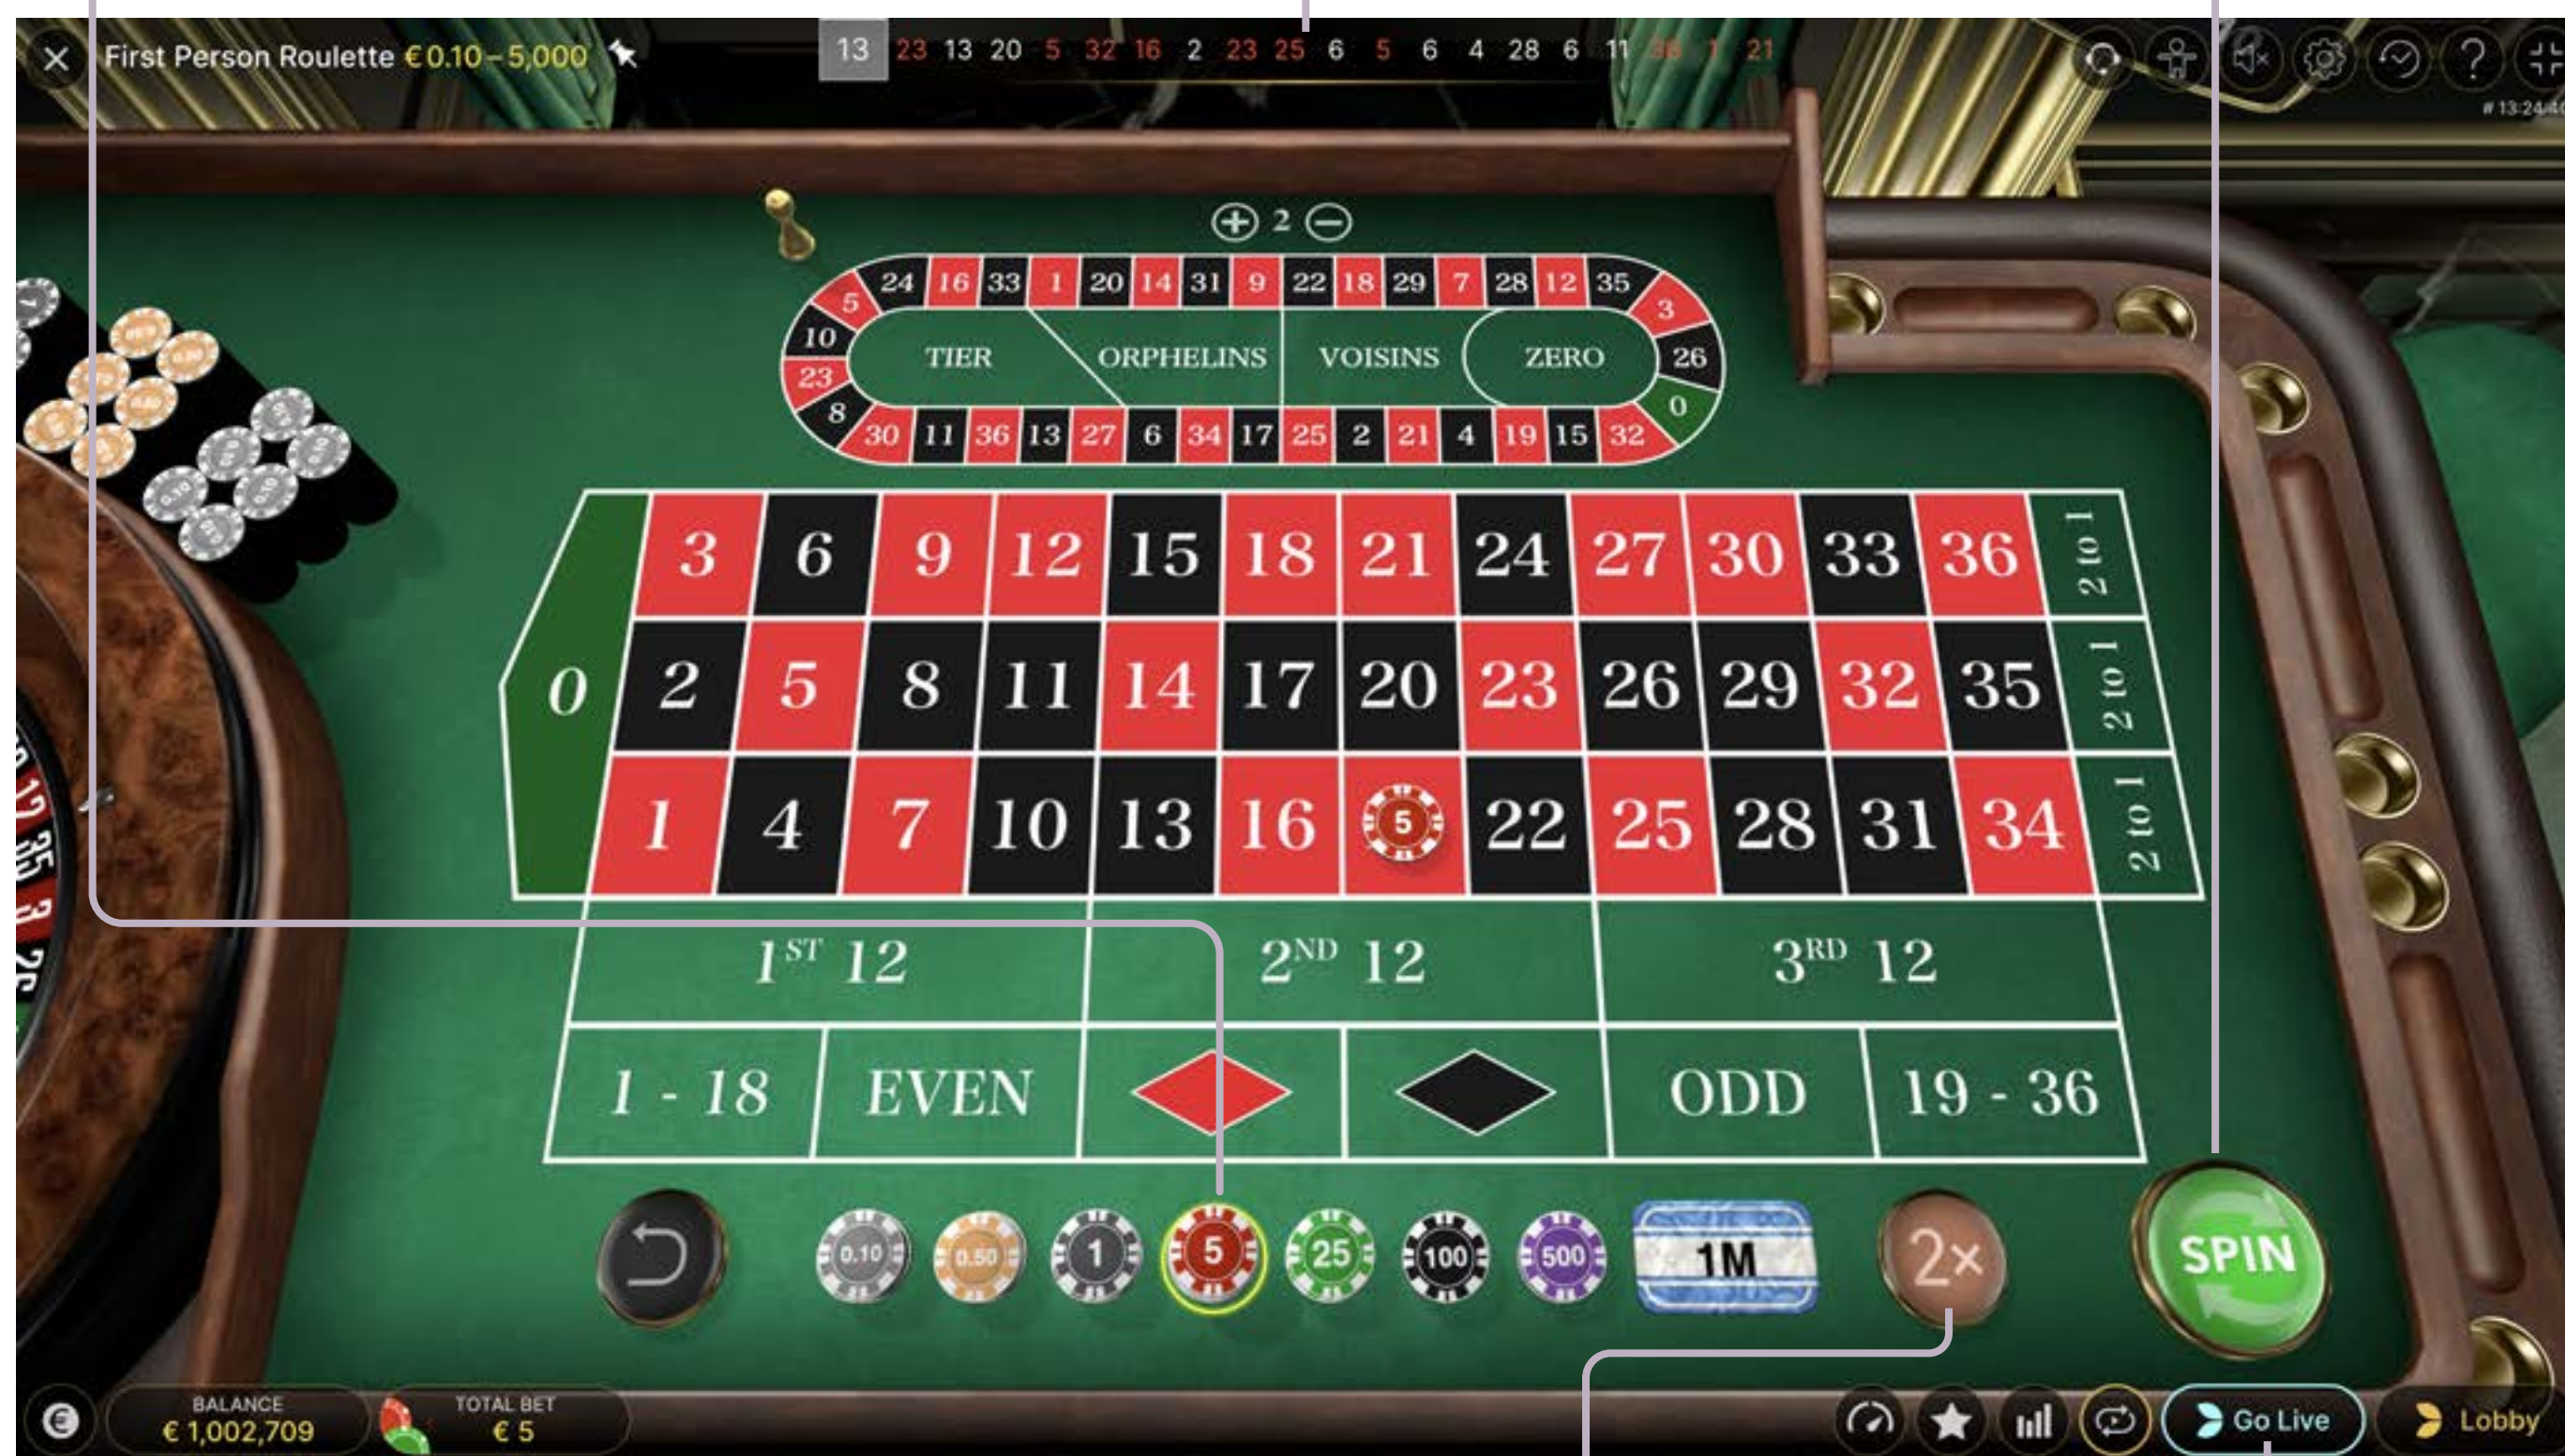

ROULETTE

FIRST PERSON

游戏总览

扩展版

玩法说明

轮盘时时开

单机版轮盘

设备

赔付

营销资产

用户界面元素

筹码堆

玩家可用余额 3D 展示画面。

中奖号码

中奖号码显示位会展示最近中奖号码。

旋转按钮

准备开始下一回合时，点击“旋转”按钮。

加倍 2X

下注后可用。可将所有投注额加倍到最大限额。

实况游戏

你可以通过“实况游戏”按钮直接进入实况轮盘。