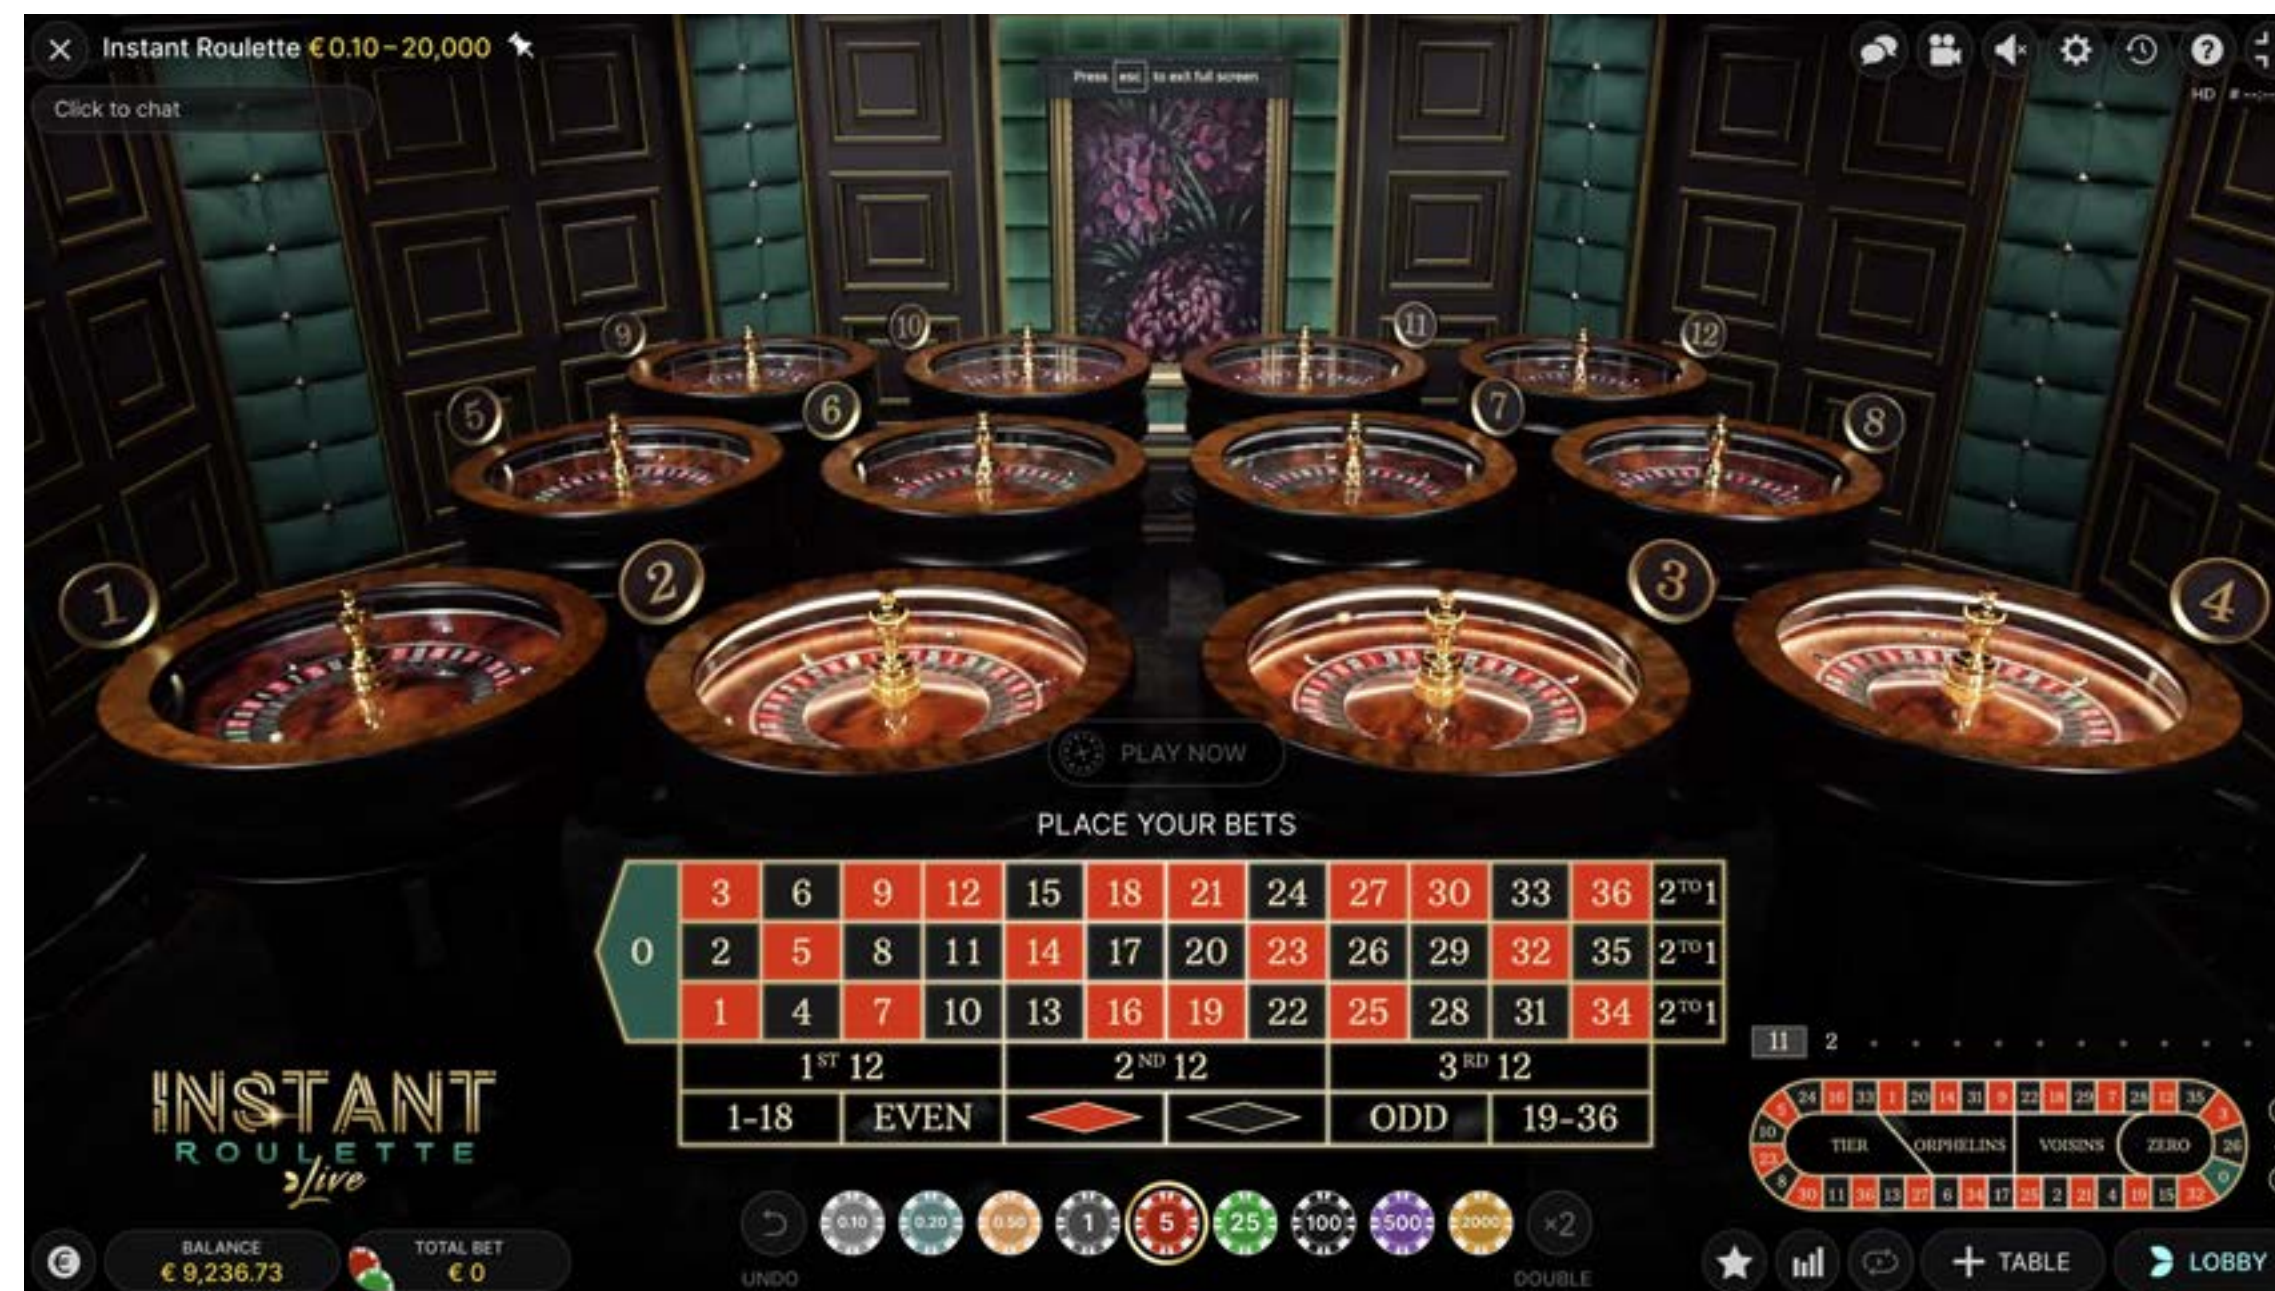

## 轮盘时时开

全球游戏速度最快的实况轮盘使用了 12 个同步转动的独立自动轮盘，满足玩家希望获得相近即时游戏结果的需求！

12 个带编号的实况单零轮盘几乎都在不停地旋转。彩球在落入前一个轮盘中后会短暂停留，然后又会有一个接一个地落入不同的轮盘中。

### 无限投注时间

投注时间无任何限制，你可以按自己的节奏进行游戏。当你已下注后，点击“开始游戏”按钮开始下一个游戏回合。系统会自动将离下一个彩球落入位置最近的轮盘选为你在该轮游戏中投注的轮盘。

彩球最终会滚落进轮盘中的一个带编号的球袋。如果投注覆盖该特定号码，则判胜。

如果喜欢快速游戏，可点击“重新投注”和“开始游戏”按钮，即刻以相同投注开始下一轮游戏，或使用“自动游戏”自动使用相同投注。