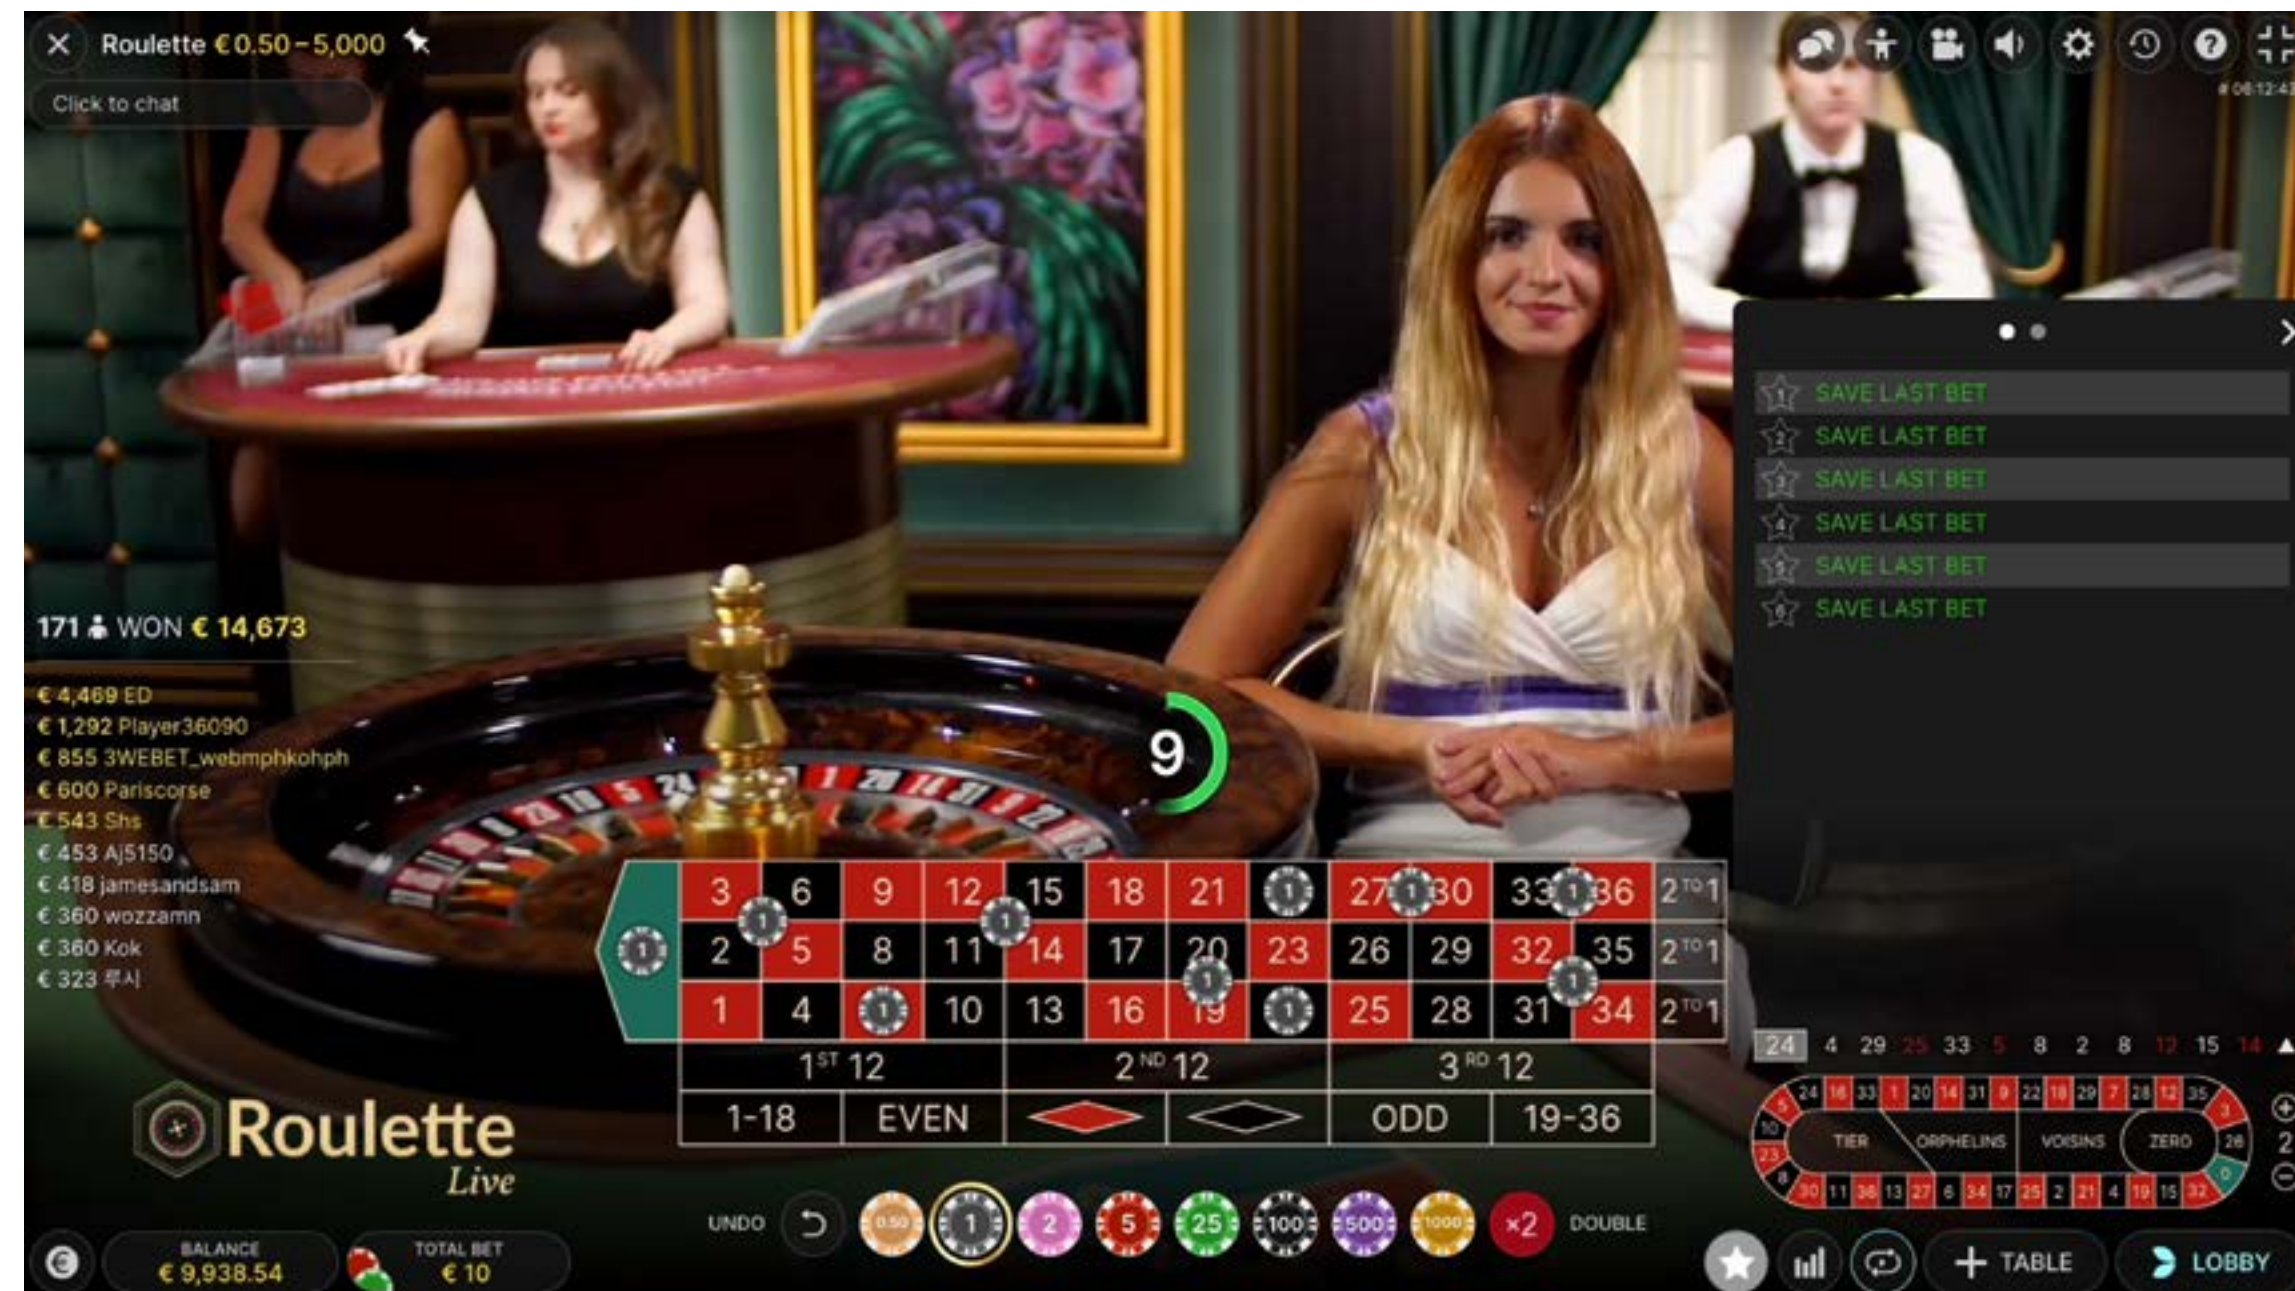

## 玩法

### 游戏桌视角

你可以通过点击工具栏中的“视角”按钮(摄影机图标)选择游戏视角。可选择沉浸式视角、经典视角和 3D 视角。大部分轮盘游戏均提供三种视角选项,双球轮盘提供沉浸式视角和经典视角选项。