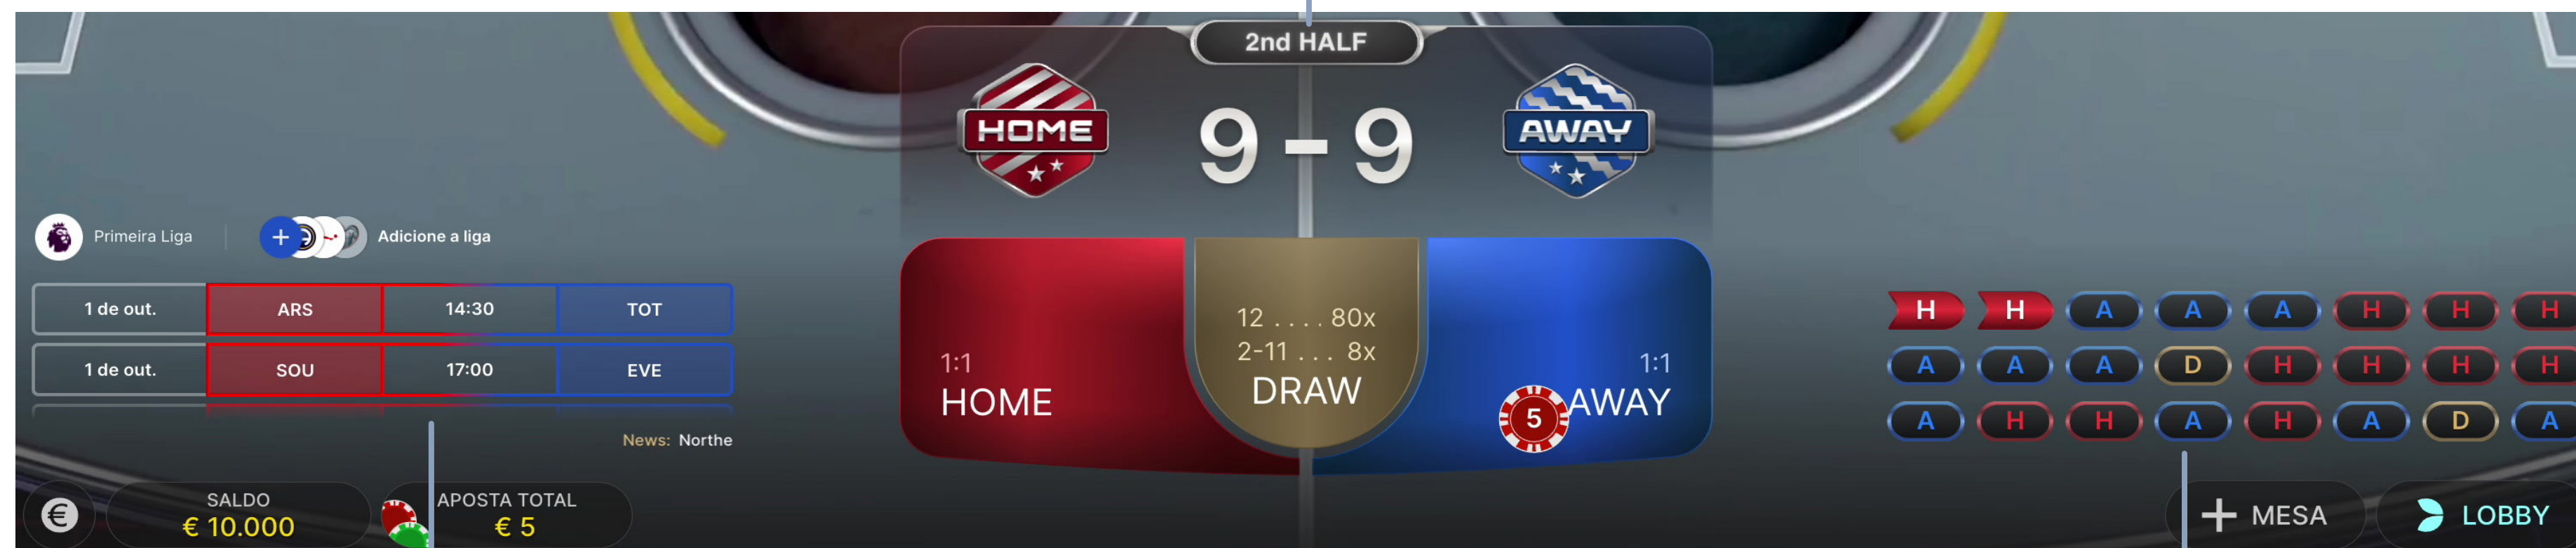

FAÇA A APOSTA

O objetivo do jogo é prever (adivinhar) qual lado será vitorioso ao conquistar a maior soma de pontos dos dois dados.

Você pode apostar no time da CASA, VISITANTE e/ou no EMPATE.

A interface do usuário permite que você veja os pagamentos de resultados diferentes da aposta de EMPATE com seu pagamento potencial de até 80x.

Em seguida, os demais dados da parte inferior, respectivamente do time da CASA e VISITANTE (“Segundo Tempo”) param alguns segundos depois.

O PLACAR

Quando todos os quatro dados pararem, o resultado final será anunciado na tela. O time da CASA ou VISITANTE que conquistar a maior soma dos respectivos pares de dados será o vencedor.

VISÃO GERAL DO JOGO

COMO JOGAR

PLATAFORMAS

PAGAMENTOS

CONTEÚDOS DE MARKETING

ELEMENTOS DA INTERFACE DO USUÁRIO

O PLACAR

Mostra os resultados do “Primeiro Tempo” e do “Segundo Tempo” para os times da CASA e VISITANTE.

ATUALIZAÇÕES DE PARTIDA AO VIVO

As últimas novidades, próximos jogos e resultados ao vivo das partidas em andamento.

HISTÓRICO DE VITÓRIAS

O resultado da última rodada é mostrado no canto superior esquerdo.