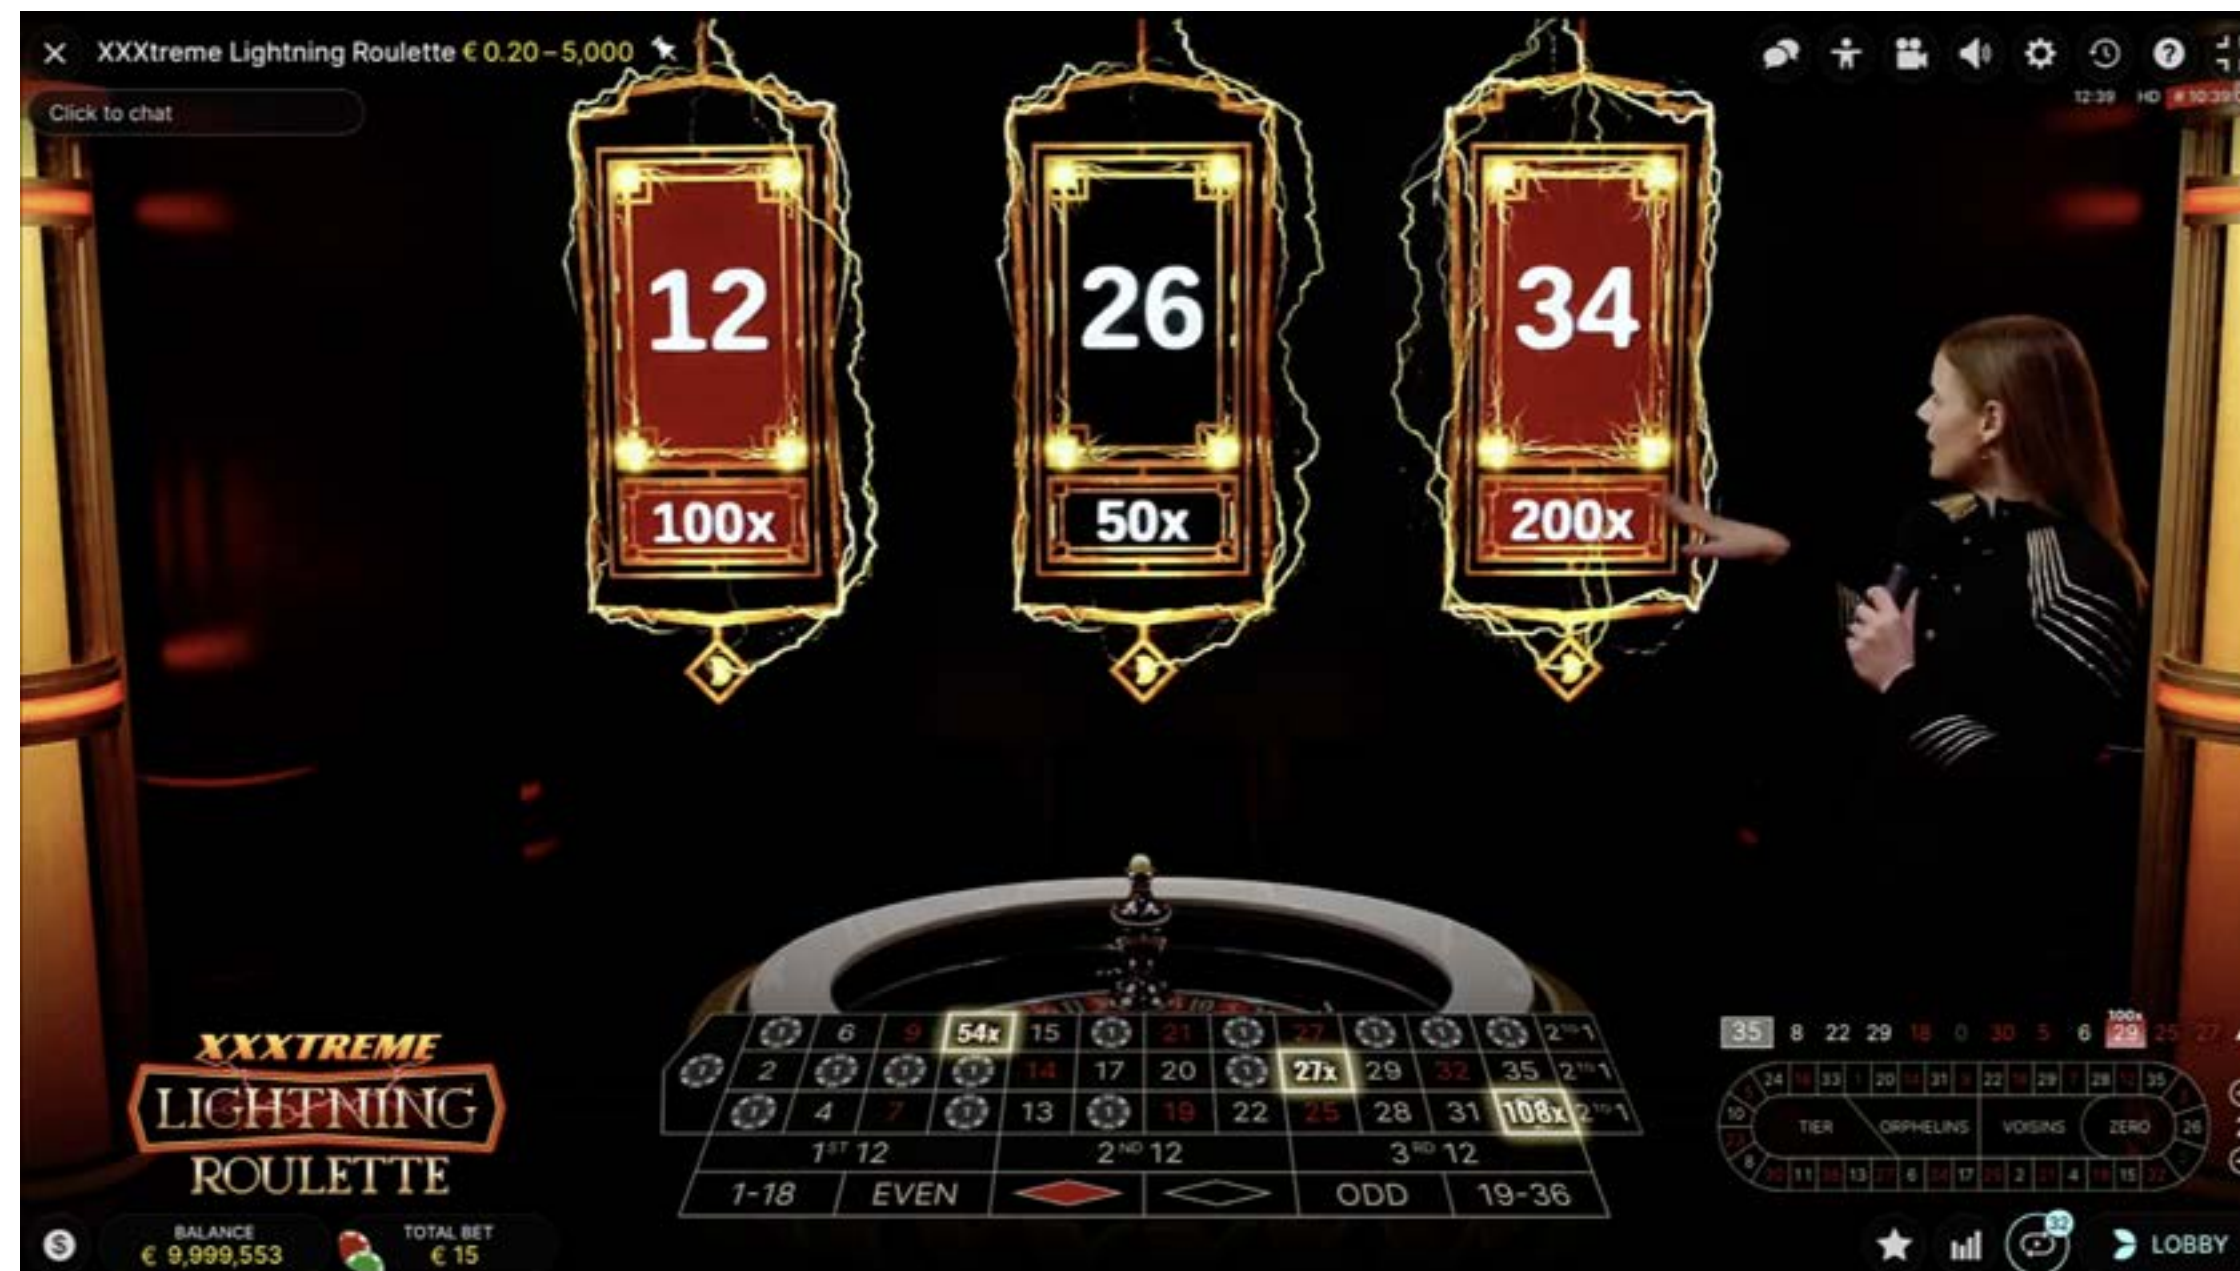

### 플레이 방법

XXXtreme 라이트닝 룰렛의 목적은 해당 번호를 포함하는 하나 이상의 베팅을 함으로써 공이 안착할 번호를 예측하는 것입니다. 휠에는 1-36까지의 번호와 싱글 제로가 있습니다.

플레이어는 룰렛 테이블에서 한 번호 또는 특정 범위의 번호에 여러 다른 베팅을 할 수 있습니다. 승수 적용한 배당금을 따려면 라이트닝 넘버 또는 연쇄 라이트닝 넘버에 대한 스트레이트업 베팅이 필요합니다. 베팅의 유형마다 배당금률이 다릅니다.

베팅 시간이 만료되면 공은 오토 룰렛 휠 안에서 자동으로 스피되며, 게임 호스트가 레버를 당겨 라이트닝 넘버 생성을 개시합니다.

무작위 라이트닝 승수(50배, 100배, 150배, 200배, 250배, 300배, 350배, 400배 및 500배의 승수)가 있는 1-5개의 라이트닝 넘버가 생성되고, 게임 쇼 환경뿐 아니라 사용자 인터페이스에서 노란색으로 강조 표시됩니다.

게임 라운드마다 연쇄 라이트닝이 발생할 수 있어 긴장감이 한층 올라갑니다. 연쇄 라이트닝은 연쇄 라이트닝 넘버 베팅 스팟을 9개까지 추가 생성할 수 있어, 라이트닝 넘버와 연쇄 라이트닝 넘버는 게임 라운드당 베팅 스팟을 총 10개나 구성할 수 있습니다 (그러나 초과할 수 없음)! 연쇄 라이트닝 넘버 및 연쇄 라이트닝 승수는 사용자 인터페이스에서 빨간색으로 강조 표시됩니다.