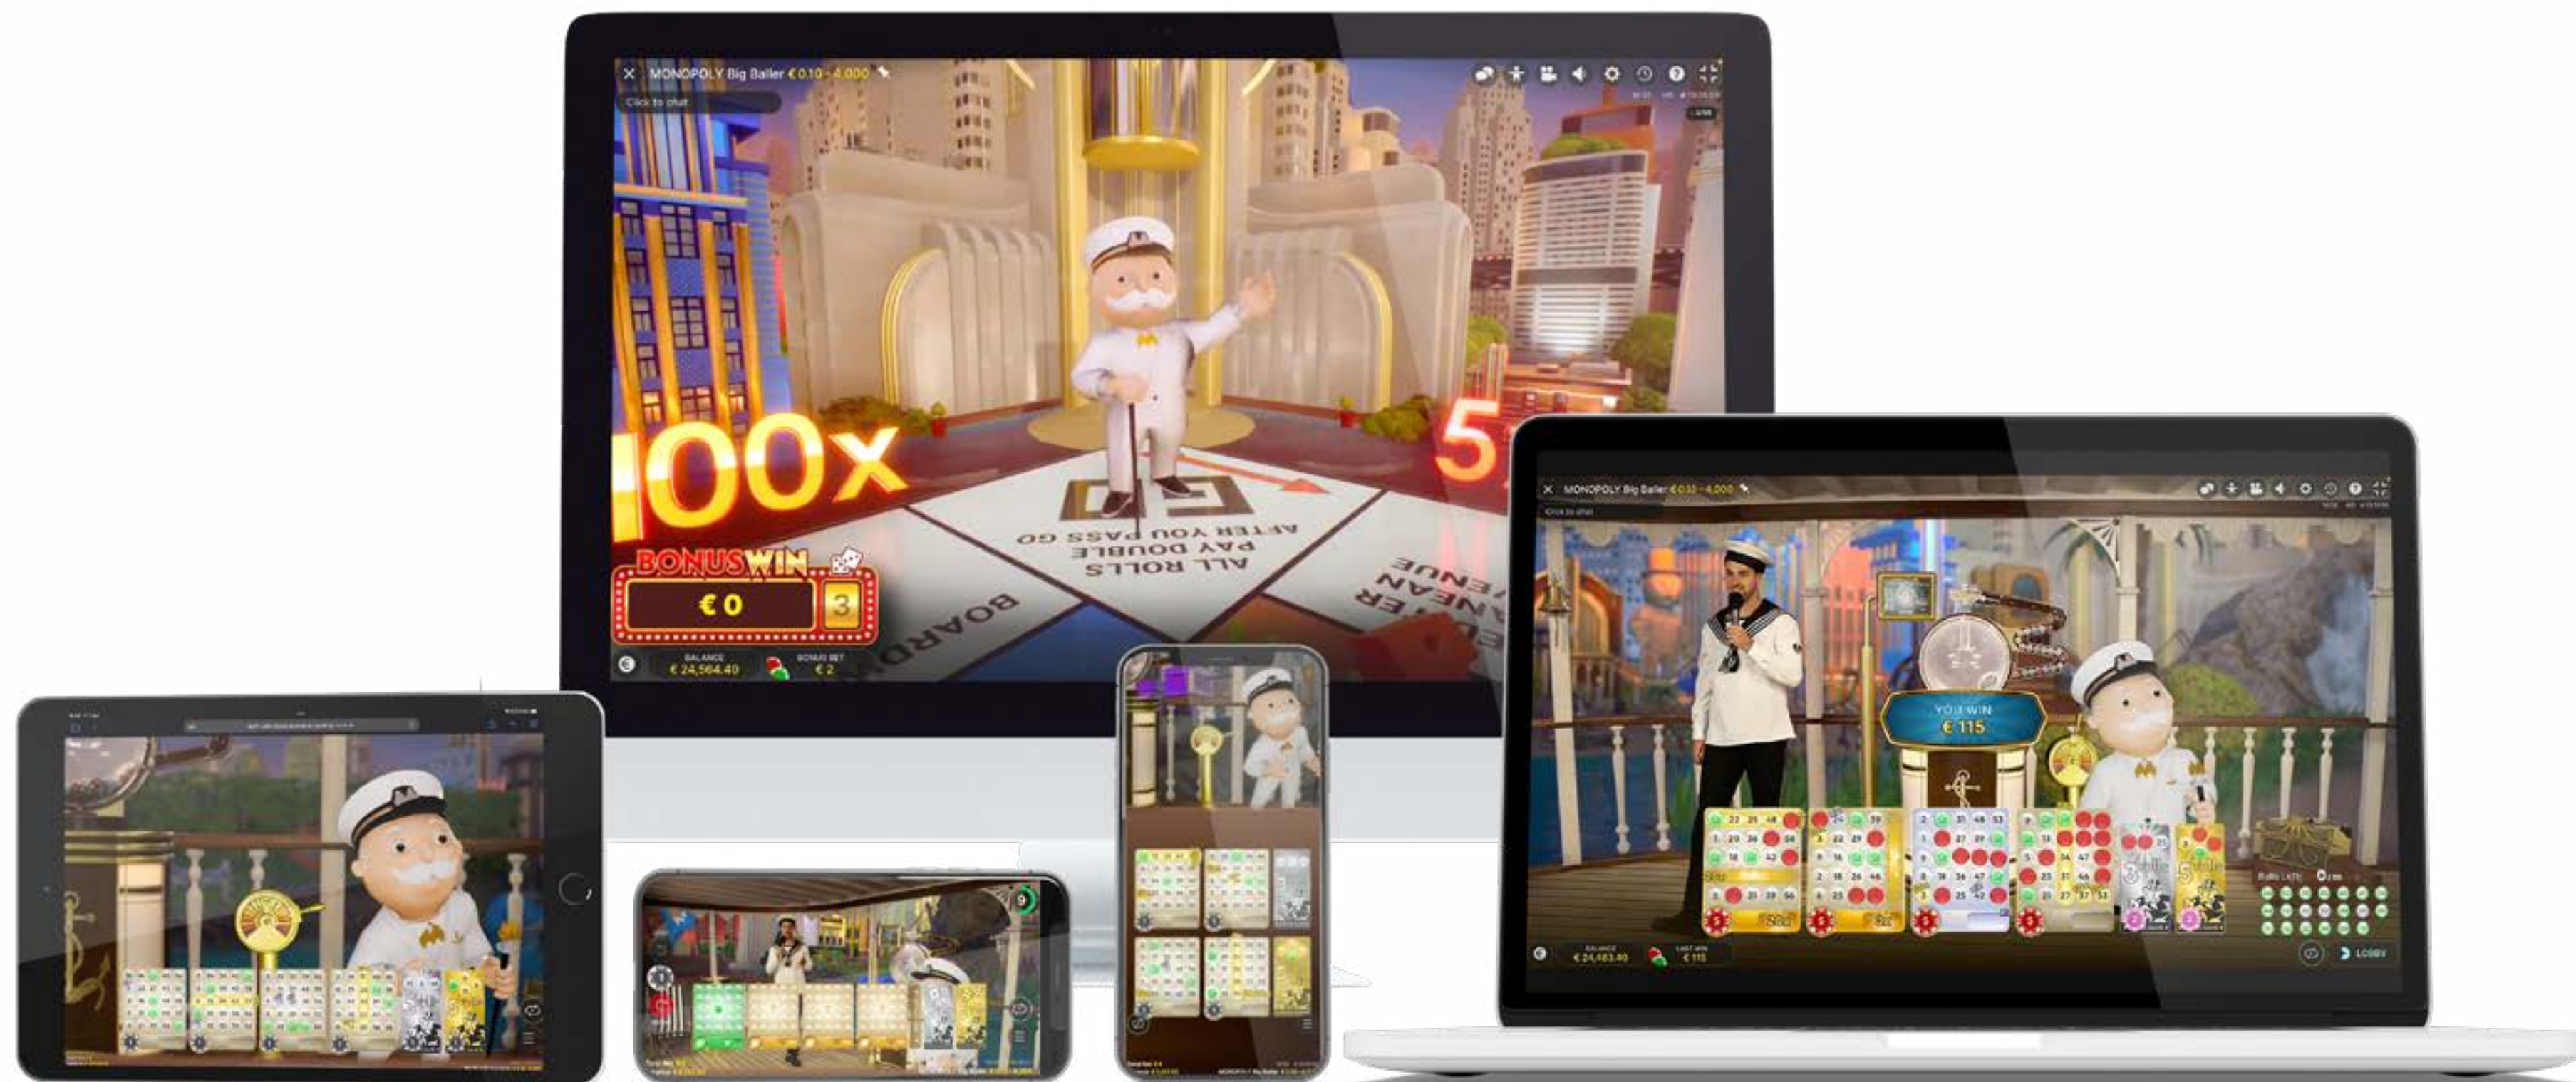

LIÊN HỆ VỚI QUẢN LÝ TÀI KHOẢN CỦA BẠN ĐỂ BIẾT THÊM THÔNG TIN

HÌNH ẢNH CHỈ NHẪM MỤC ĐÍCH MINH HỌA VÀ CÁC SẢN PHẨM CÓ THỂ KHÁC