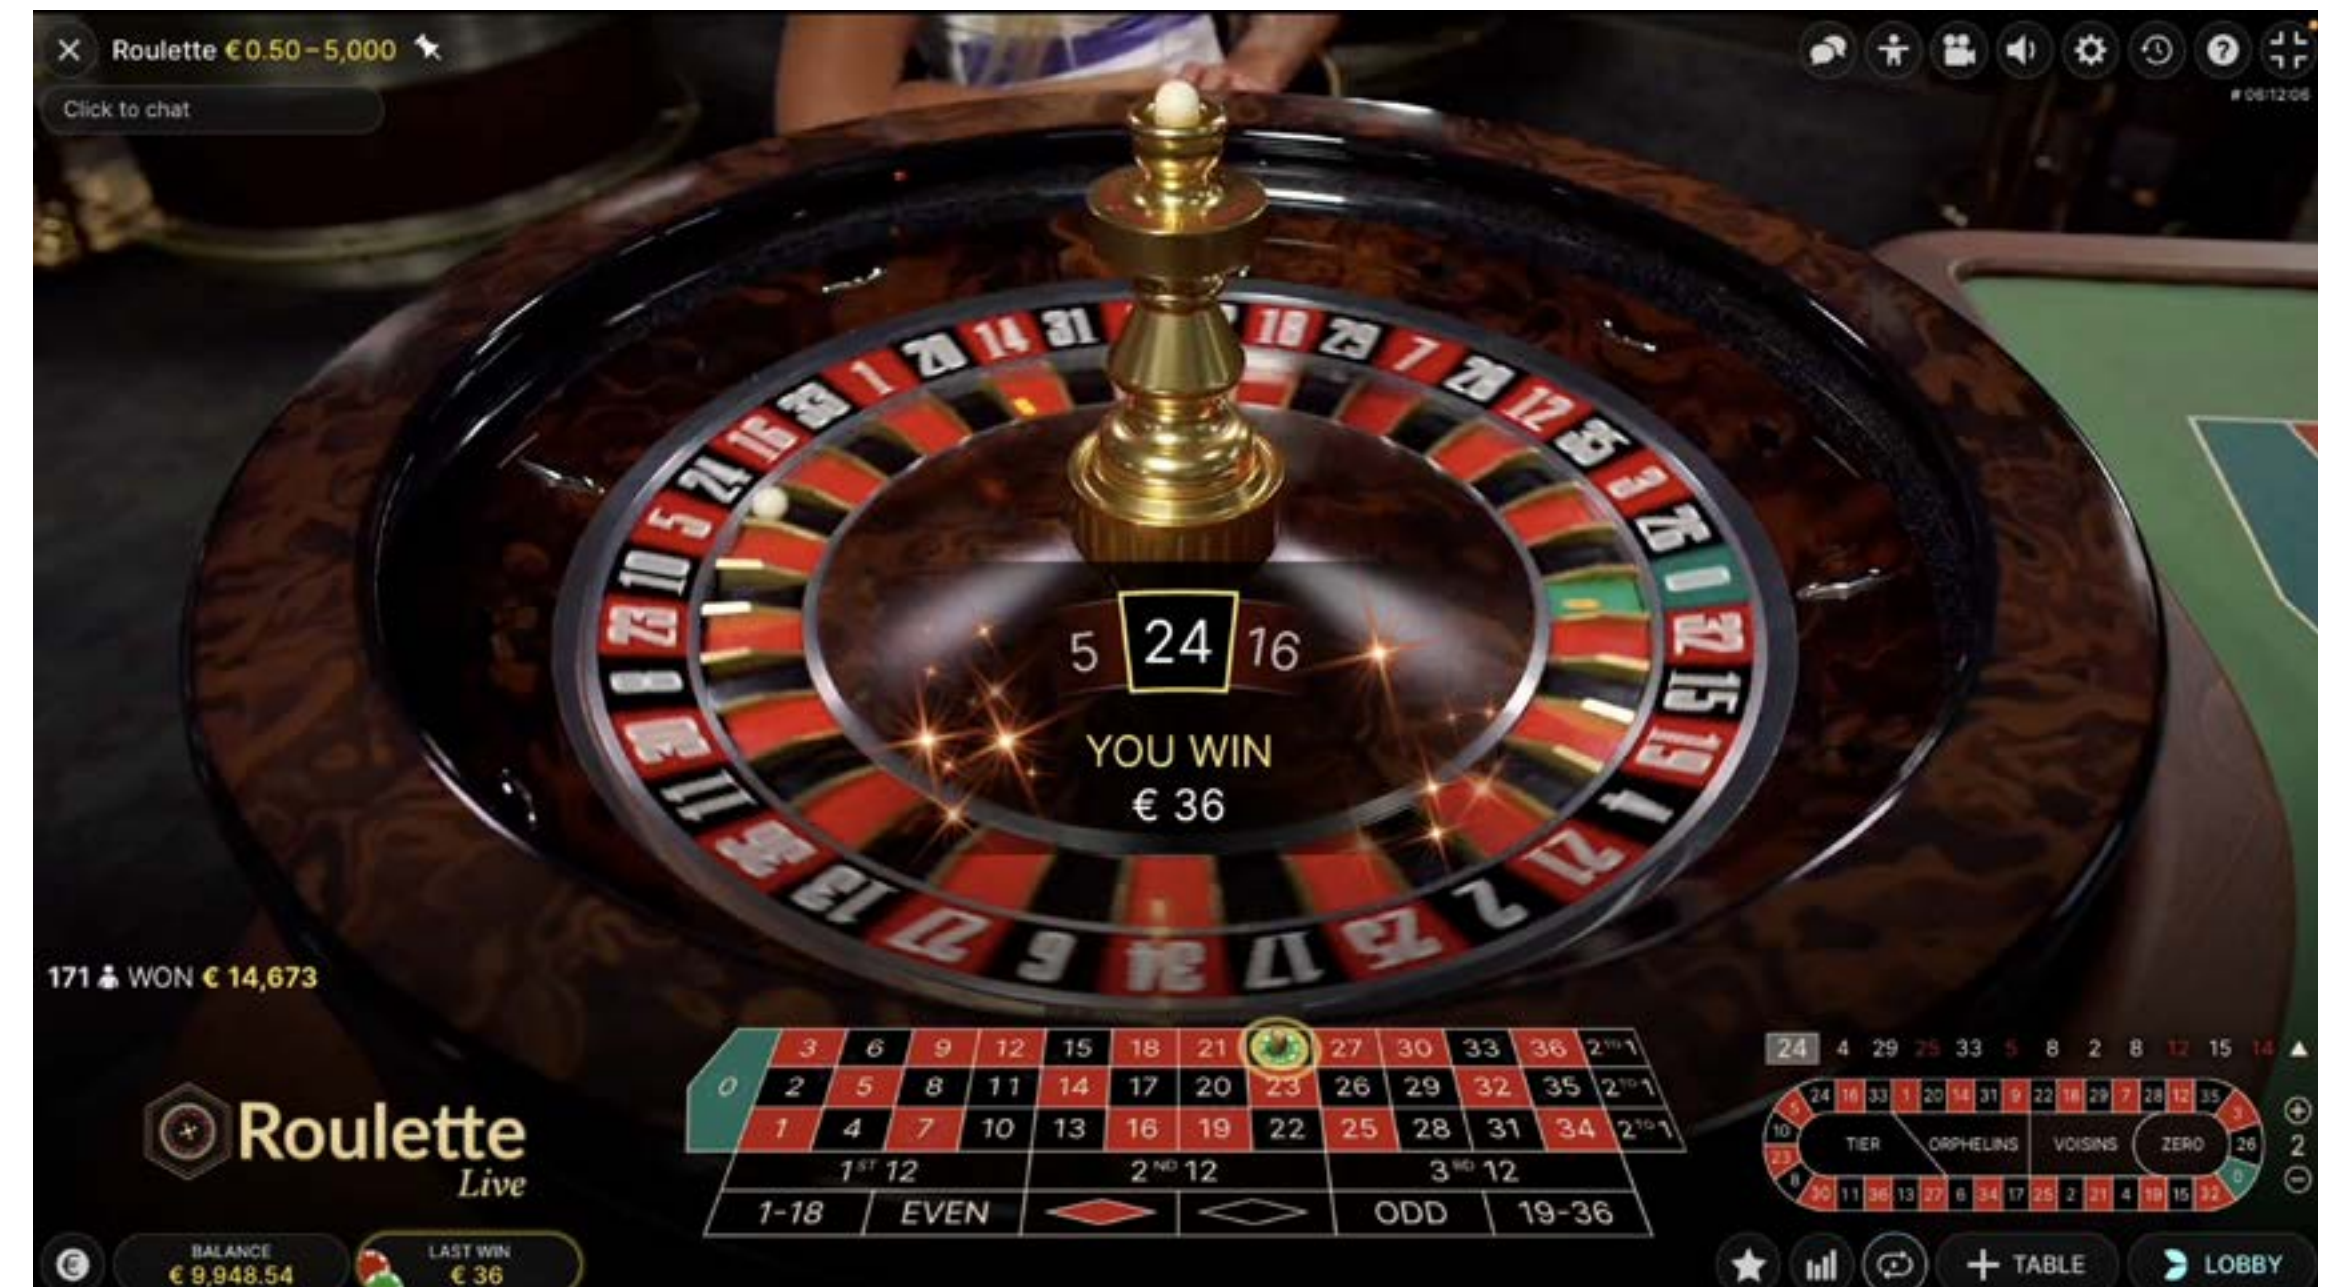

ROULETTE GÓC NHÌN THỨ NHẤT

THIẾT BỊ

TRẢ THƯỞNG

TÀI LIỆU MARKETING

Sau khi hết thời gian đặt cược, quả bóng được quay trong bánh xe Roulette. Quả bóng cuối cùng sẽ dừng lại trong một trong các ô được đánh số. Bạn sẽ thắng nếu trong cược bạn đã đặt có con số cụ thể đó.

Cược lân cận được đặt trên một khu vực cược hình bầu dục hoặc hình đường đua đặc biệt cho phép bạn đặt cược lân cận và các cược đặc biệt khác dễ dàng hơn. Mỗi cược bao gồm một bộ số khác nhau và có tỷ lệ trả thưởng khác nhau. Điểm đặt cược sẽ được đánh dấu trên lưới đặt cược khi đặt cược lân cận.