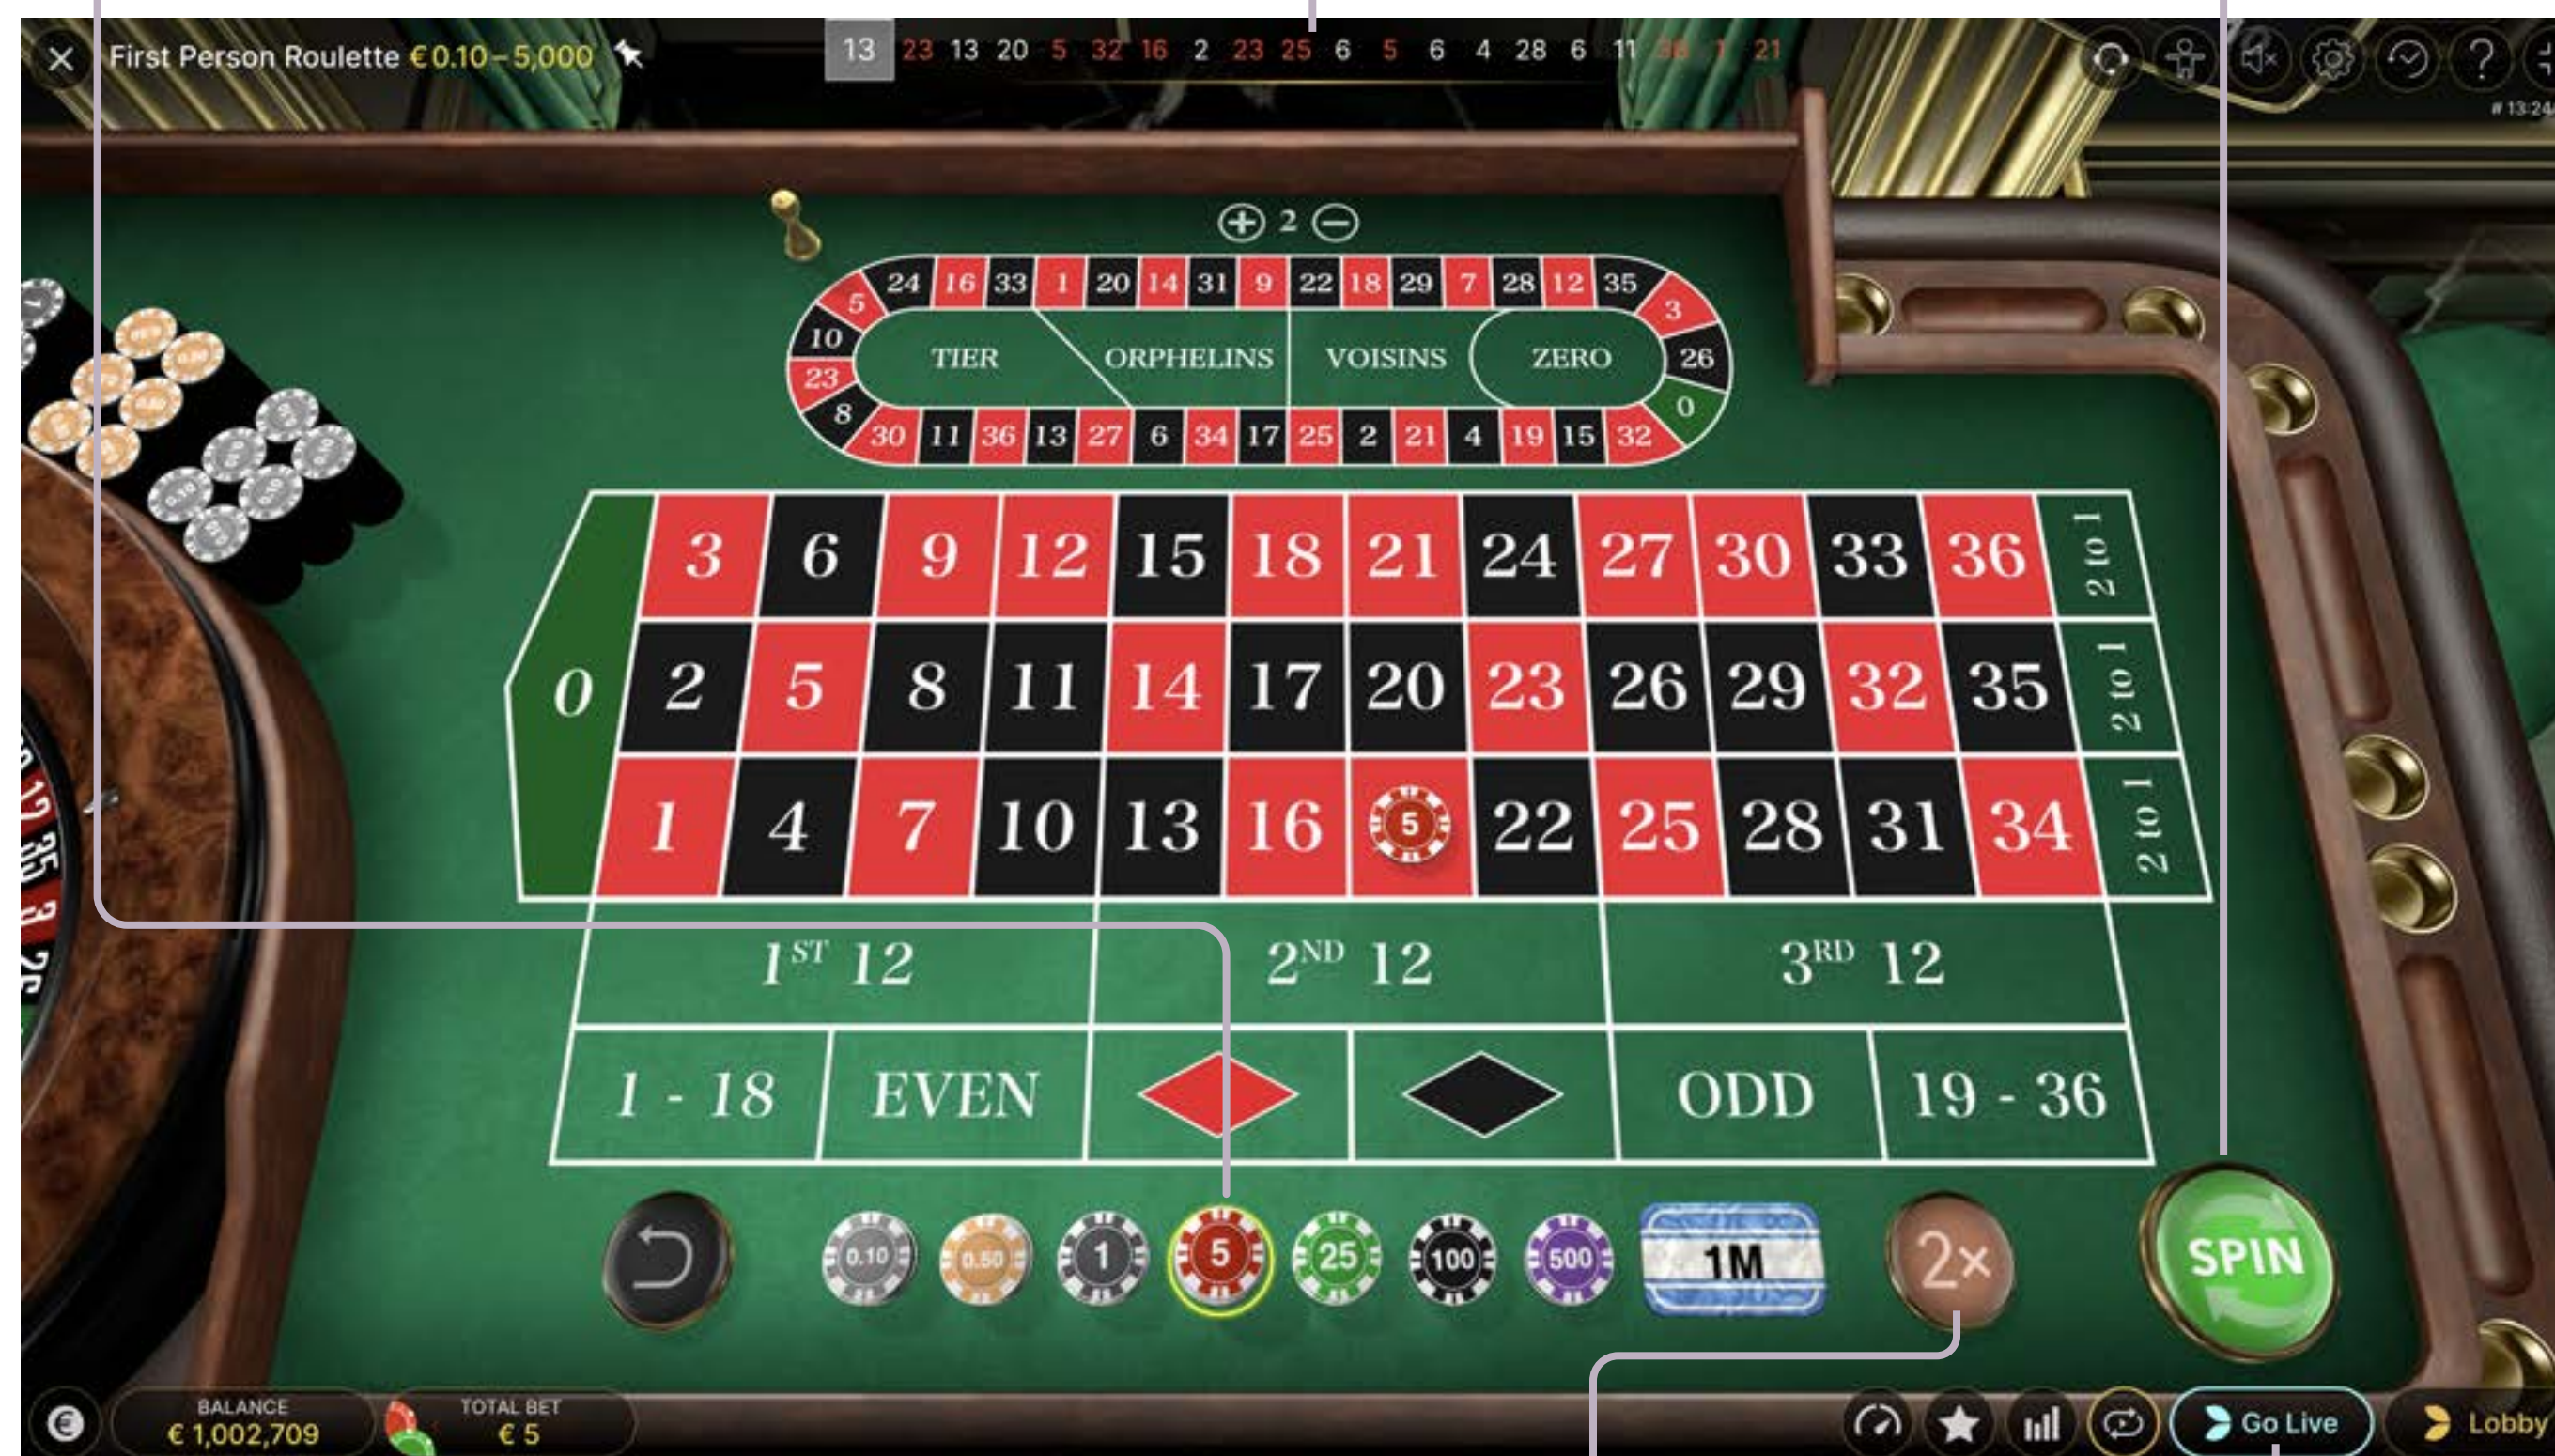

CÁC YẾU TỐ GIAO DIỆN NGƯỜI DÙNG

CHÔNG PHỈNH

Hình ảnh mô tả 3D về số dư có sẵn của người chơi.

CON SỐ CHIẾN THẮNG

Màn hình con số chiến thắng hiển thị các con số chiến thắng gần đây nhất.

NÚT QUAY

Nhấp vào nút "QUAY" khi bạn đã sẵn sàng cho vòng tiếp theo.