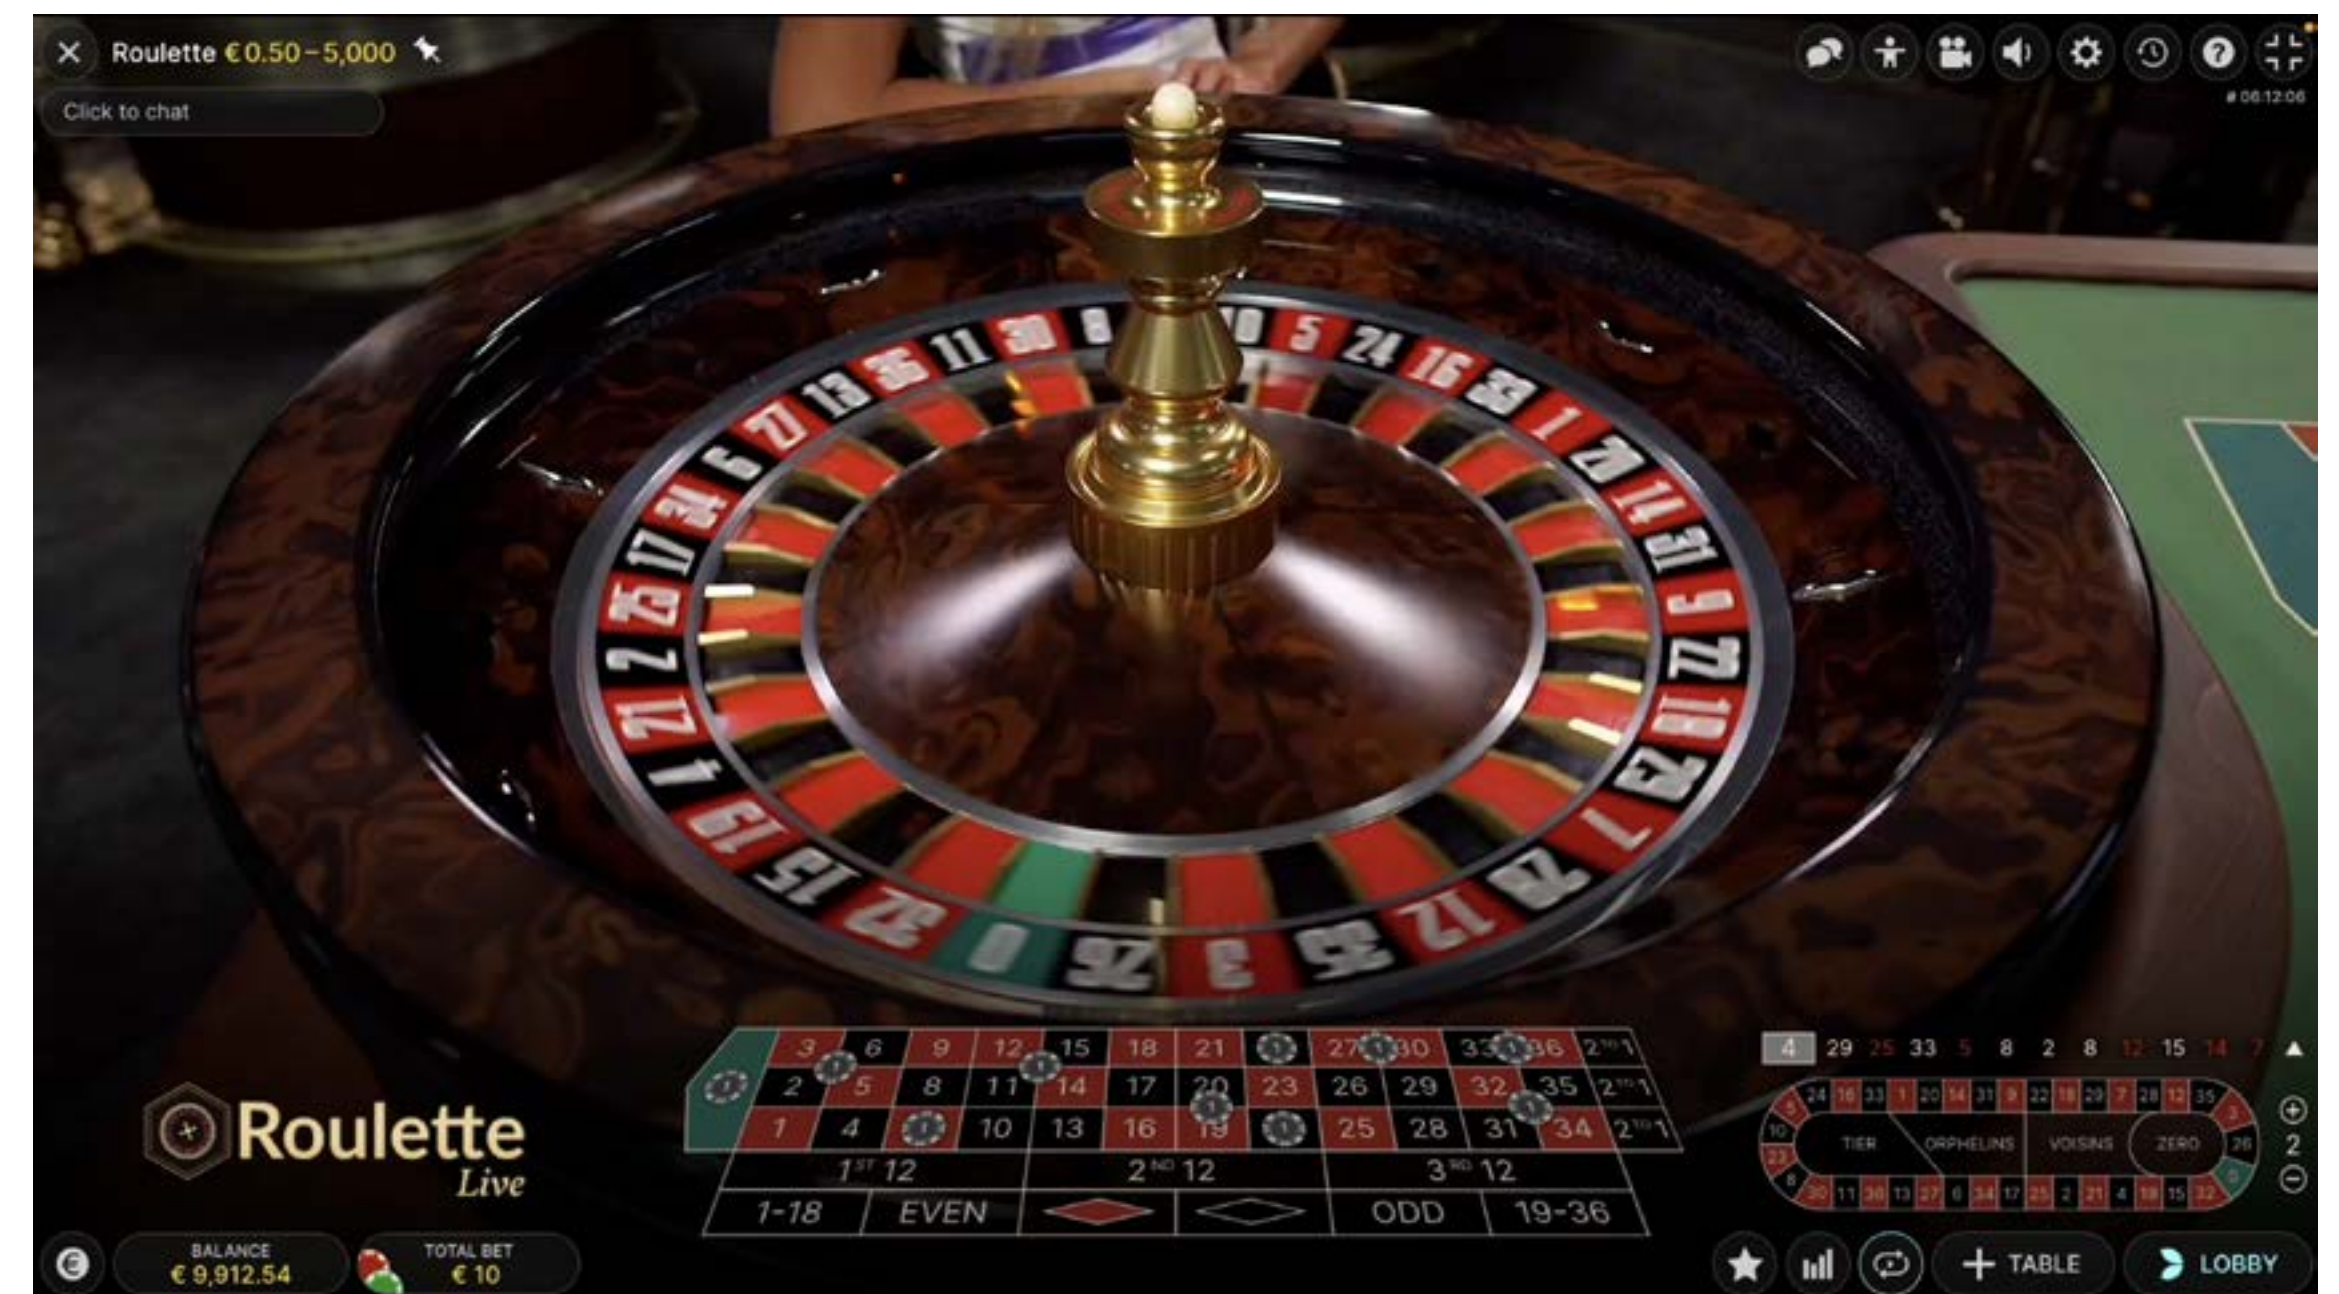

ROULETTE GÓC NHÌN THỨ NHẤT

THIẾT BỊ

TRẢ THƯỞNG

TÀI LIỆU MARKETING

Sau khi hết thời gian đặt cược, quả bóng được quay trong bánh xe Roulette. Quả bóng cuối cùng sẽ dừng lại trong một trong các ô được đánh số. Bạn sẽ thắng nếu trong cược bạn đã đặt có con số cụ thể đó.

Cược lân cận được đặt trên một khu vực cược hình bầu dục hoặc hình đường đua đặc biệt cho phép bạn đặt cược lân cận và các cược đặc biệt khác dễ dàng hơn. Mỗi cược bao gồm một bộ số khác nhau và có tỷ lệ trả thưởng khác nhau. Điểm đặt cược sẽ được đánh dấu trên lưới đặt cược khi đặt cược lân cận.