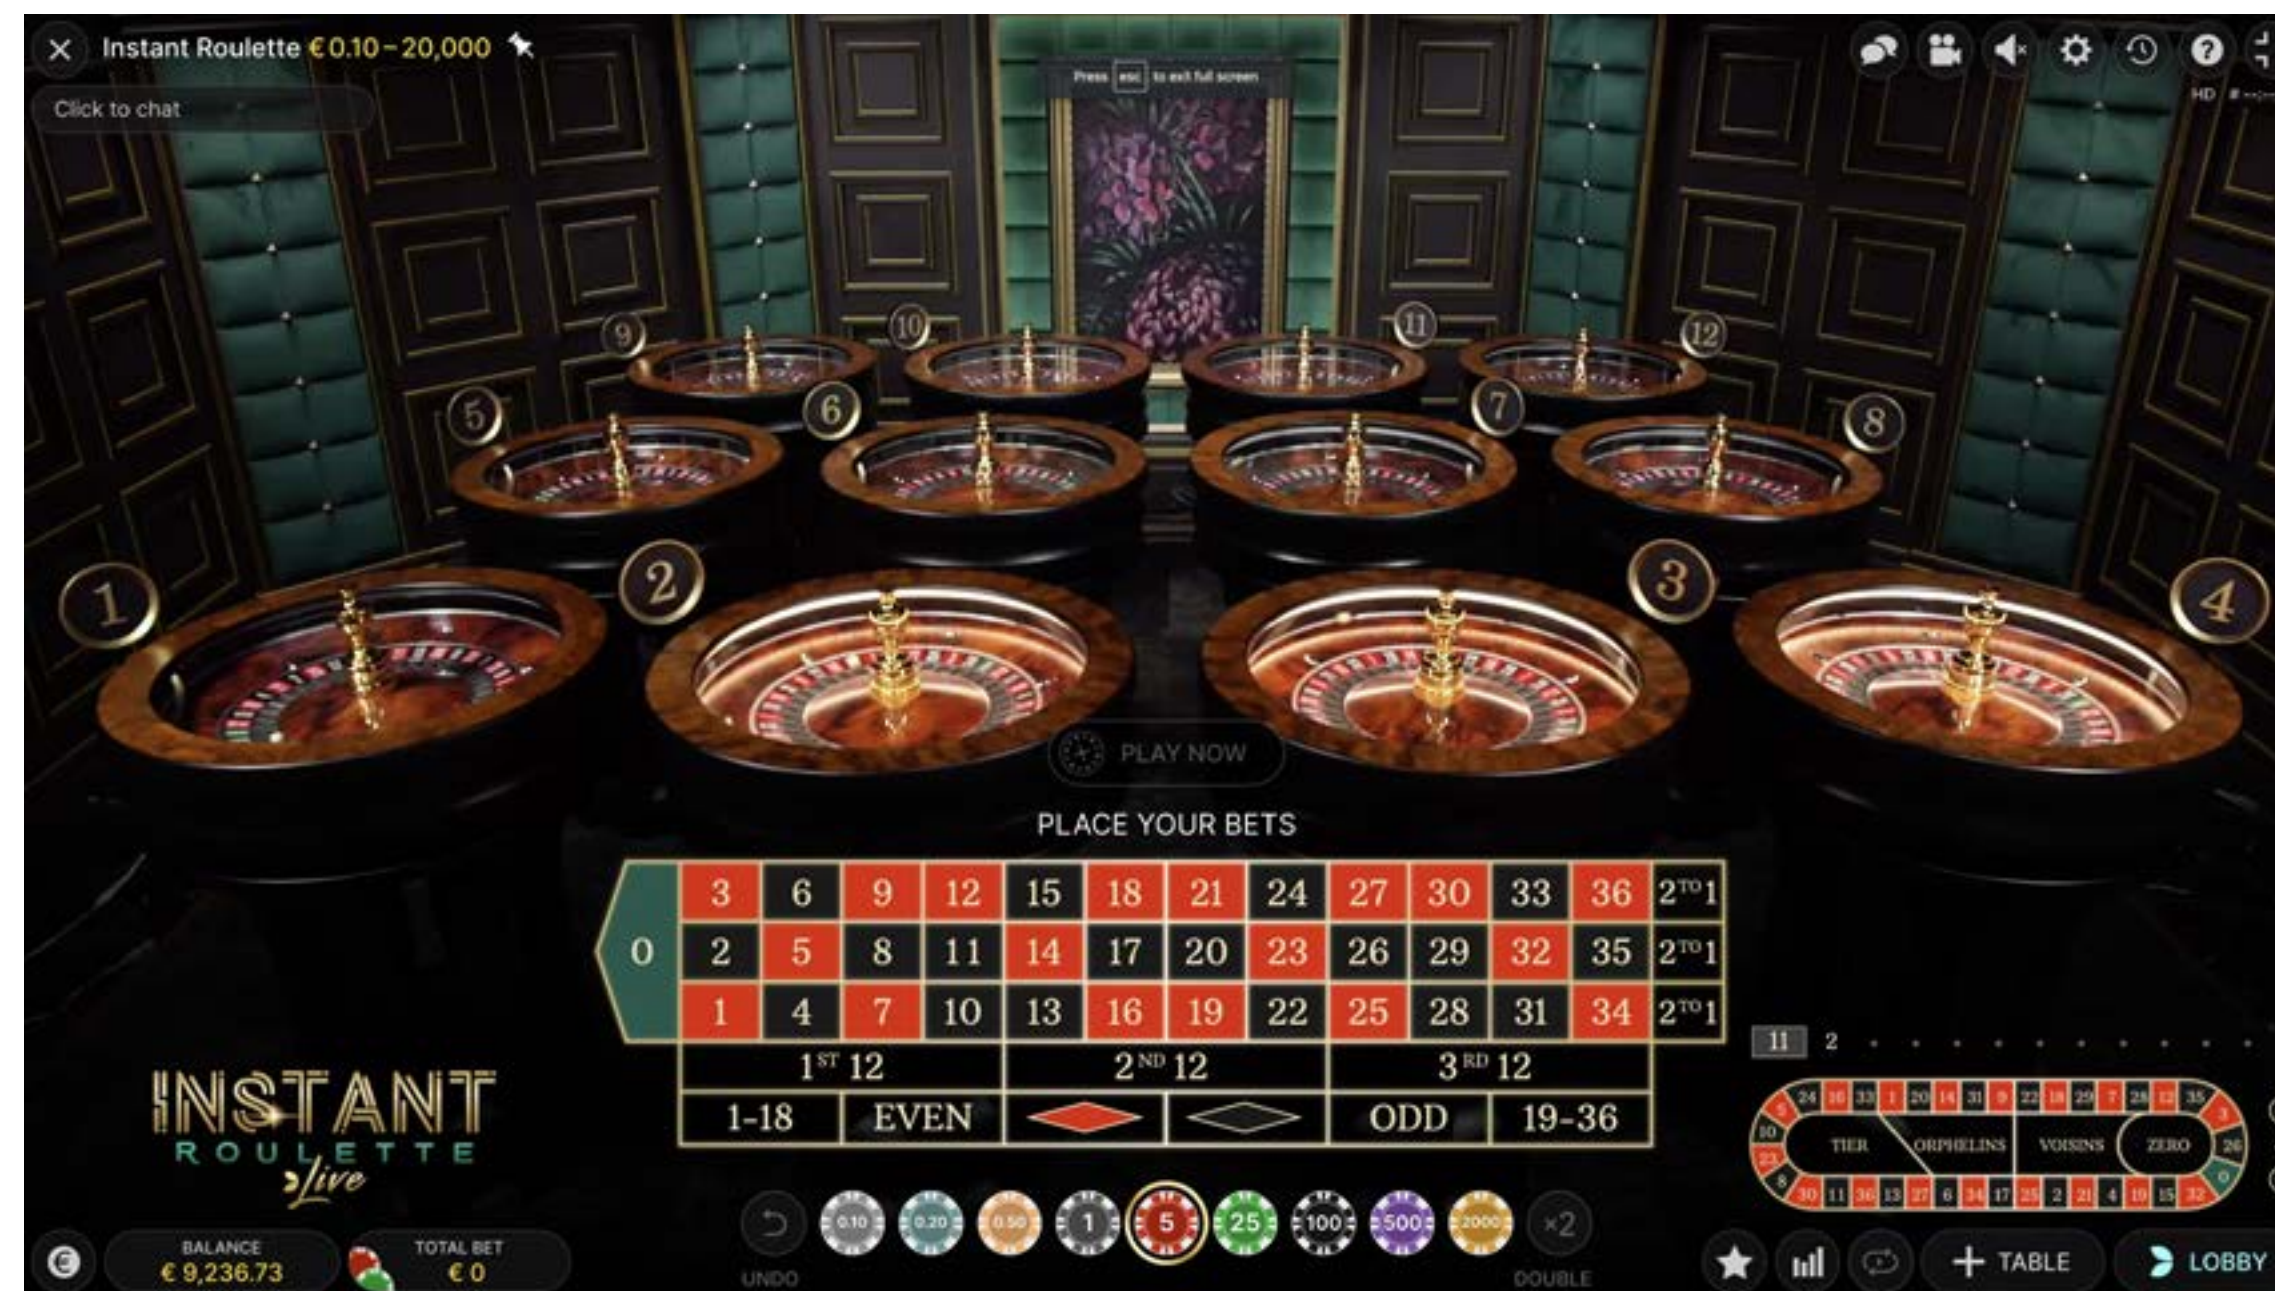

INSTANT ROULETTE Live

TỔNG QUAN TRÒ CHƠI

BIẾN THỂ

CÁCH CHƠI

ROULETTE TỨC THÌ

ROULETTE GÓC NHÌN THỨ NHẤT

THIẾT BỊ

TRẢ THƯỜNG

TÀI LIỆU MARKETING

ROULETTE TỨC THÌ

Trò Roulette Trực tiếp nhanh nhất thế giới được chơi với 12 bánh xe Roulette Tự động đồng bộ và riêng lẻ để đáp ứng mong muốn có kết quả gần như tức thì của người chơi!

12 bánh xe Roulette số 0 đơn trực tiếp đánh số quay gần như liên tục. Các quả bóng lần lượt được thả xuống ở các bánh xe khác nhau sau một khoảng dừng ngắn sau khi quả bóng ở bánh xe trước được thả.

THỜI GIAN CƯỢC KHÔNG GIỚI HẠN

Với thời gian không giới hạn để đặt cược, bạn có thể chơi theo tốc độ mà mình muốn. Khi bạn đã đặt cược xong, chỉ cần nhấp vào nút "CHƠI NGAY" để bắt đầu vòng chơi. Bánh xe gần nhất với lần thả bóng tiếp theo sẽ tự động được chọn làm bánh xe mà bạn đặt cược cho vòng chơi này.

Quả bóng cuối cùng sẽ dừng lại trong một trong các ô được đánh số trong bánh xe đó. Bạn sẽ thắng nếu trong cược bạn đã đặt có con số cụ thể đó.

Nếu bạn thích tốc độ nhanh hơn, chỉ cần nhấp vào "ĐẶT CƯỢC LẠI" rồi sau đó nhấp vào nút "CHƠI NGAY" để bắt đầu ngay vòng tiếp theo với cùng một mức cược hoặc sử dụng tính năng Chơi tự động để tự động đặt cược tương tự.