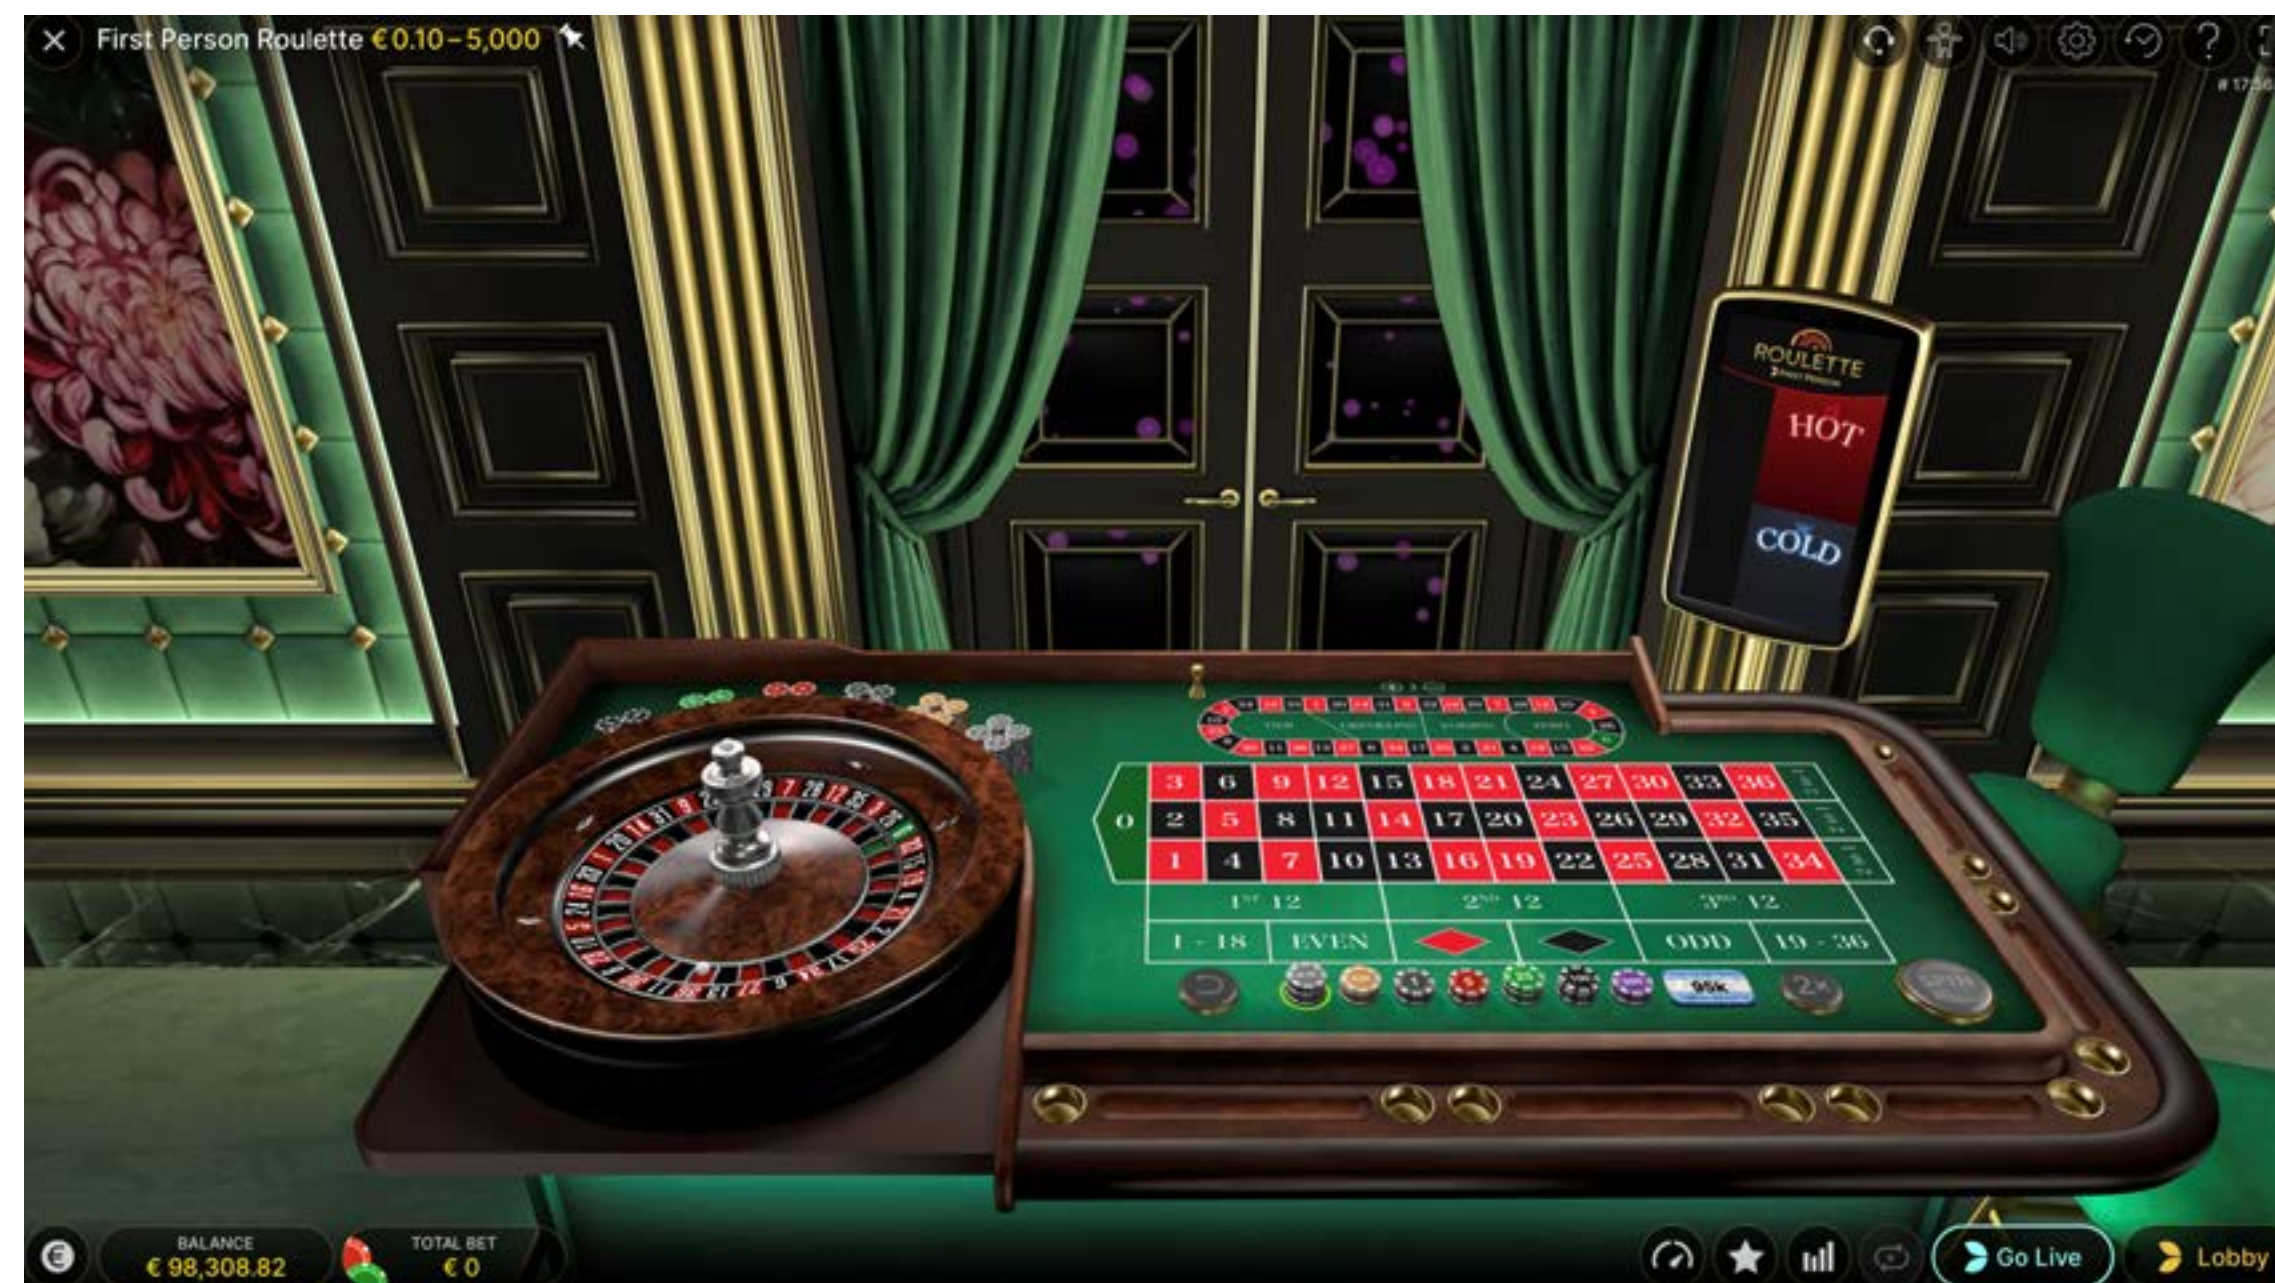

ROULETTE

FIRST PERSON

TỔNG QUAN TRÒ CHƠI

BIẾN THỂ

CÁCH CHƠI

ROULETTE TỨC THÌ

ROULETTE GÓC NHÌN THỨ NHẤT

THIỆT BỊ

TRẢ THƯỜNG

TÀI LIỆU MARKETING

Evolution

ROULETTE GÓC NHÌN THỨ NHẤT

Roulette Góc nhìn thứ nhất của Evolution là game Roulette dựa trên Cơ chế tạo số ngẫu nhiên (RNG) đẳng cấp thế giới độc nhất vô nhị. Roulette Góc nhìn thứ nhất là một phiên bản cao cấp của trò Roulette số 0 đơn cổ điển. Với chông phình chân thực khớp với số dư có sẵn của người chơi sẵn sàng để sử dụng, thật dễ dàng để bạn đắm mình vào trò chơi.

Cược được đặt từ chông phình của người chơi, được hiển thị dưới dạng 3D và được cập nhật để phản ánh số dư thực tế của người chơi.

ĐẶT CƯỢC LẠI VÀ QUAY ĐỂ CHƠI NHANH HƠN

Sau khi đặt cược, hãy nhấp vào nút "QUAY" để bắt đầu vòng quay với quả bóng. Ngay sau khi kết quả của mỗi lần quay được hiển thị, hai nút sẽ xuất hiện trên màn hình.

"ĐẶT CƯỢC LẠI & QUAY" lặp lại cược mà người chơi đã đặt trong vòng trước đó và ngay lập tức quay bánh xe. "ĐẶT CƯỢC LẠI & QUAY 2 lần" nhân đôi tiền cược mà người chơi đã đặt ở vòng trước và ngay lập tức quay bánh xe.

ROULETTE KIỂU MỸ GÓC NHÌN THỨ NHẤT

Còn được biết đến với cái tên Roulette Kiểu Mỹ Góc nhìn thứ nhất, đây là phiên bản nguyên bản nhất của trò Roulette Kiểu Mỹ số không đôi cổ điển, cung cấp tất cả các cược Roulette Kiểu Mỹ thông thường

Nút "CHƠI TRỰC TIẾP" độc đáo, là một công cụ bán kèm mạnh mẽ cho phép các bên được cấp phép của Evolution dễ dàng giới thiệu cho người chơi RNG sự thú vị của Sòng bạc Trực tiếp.