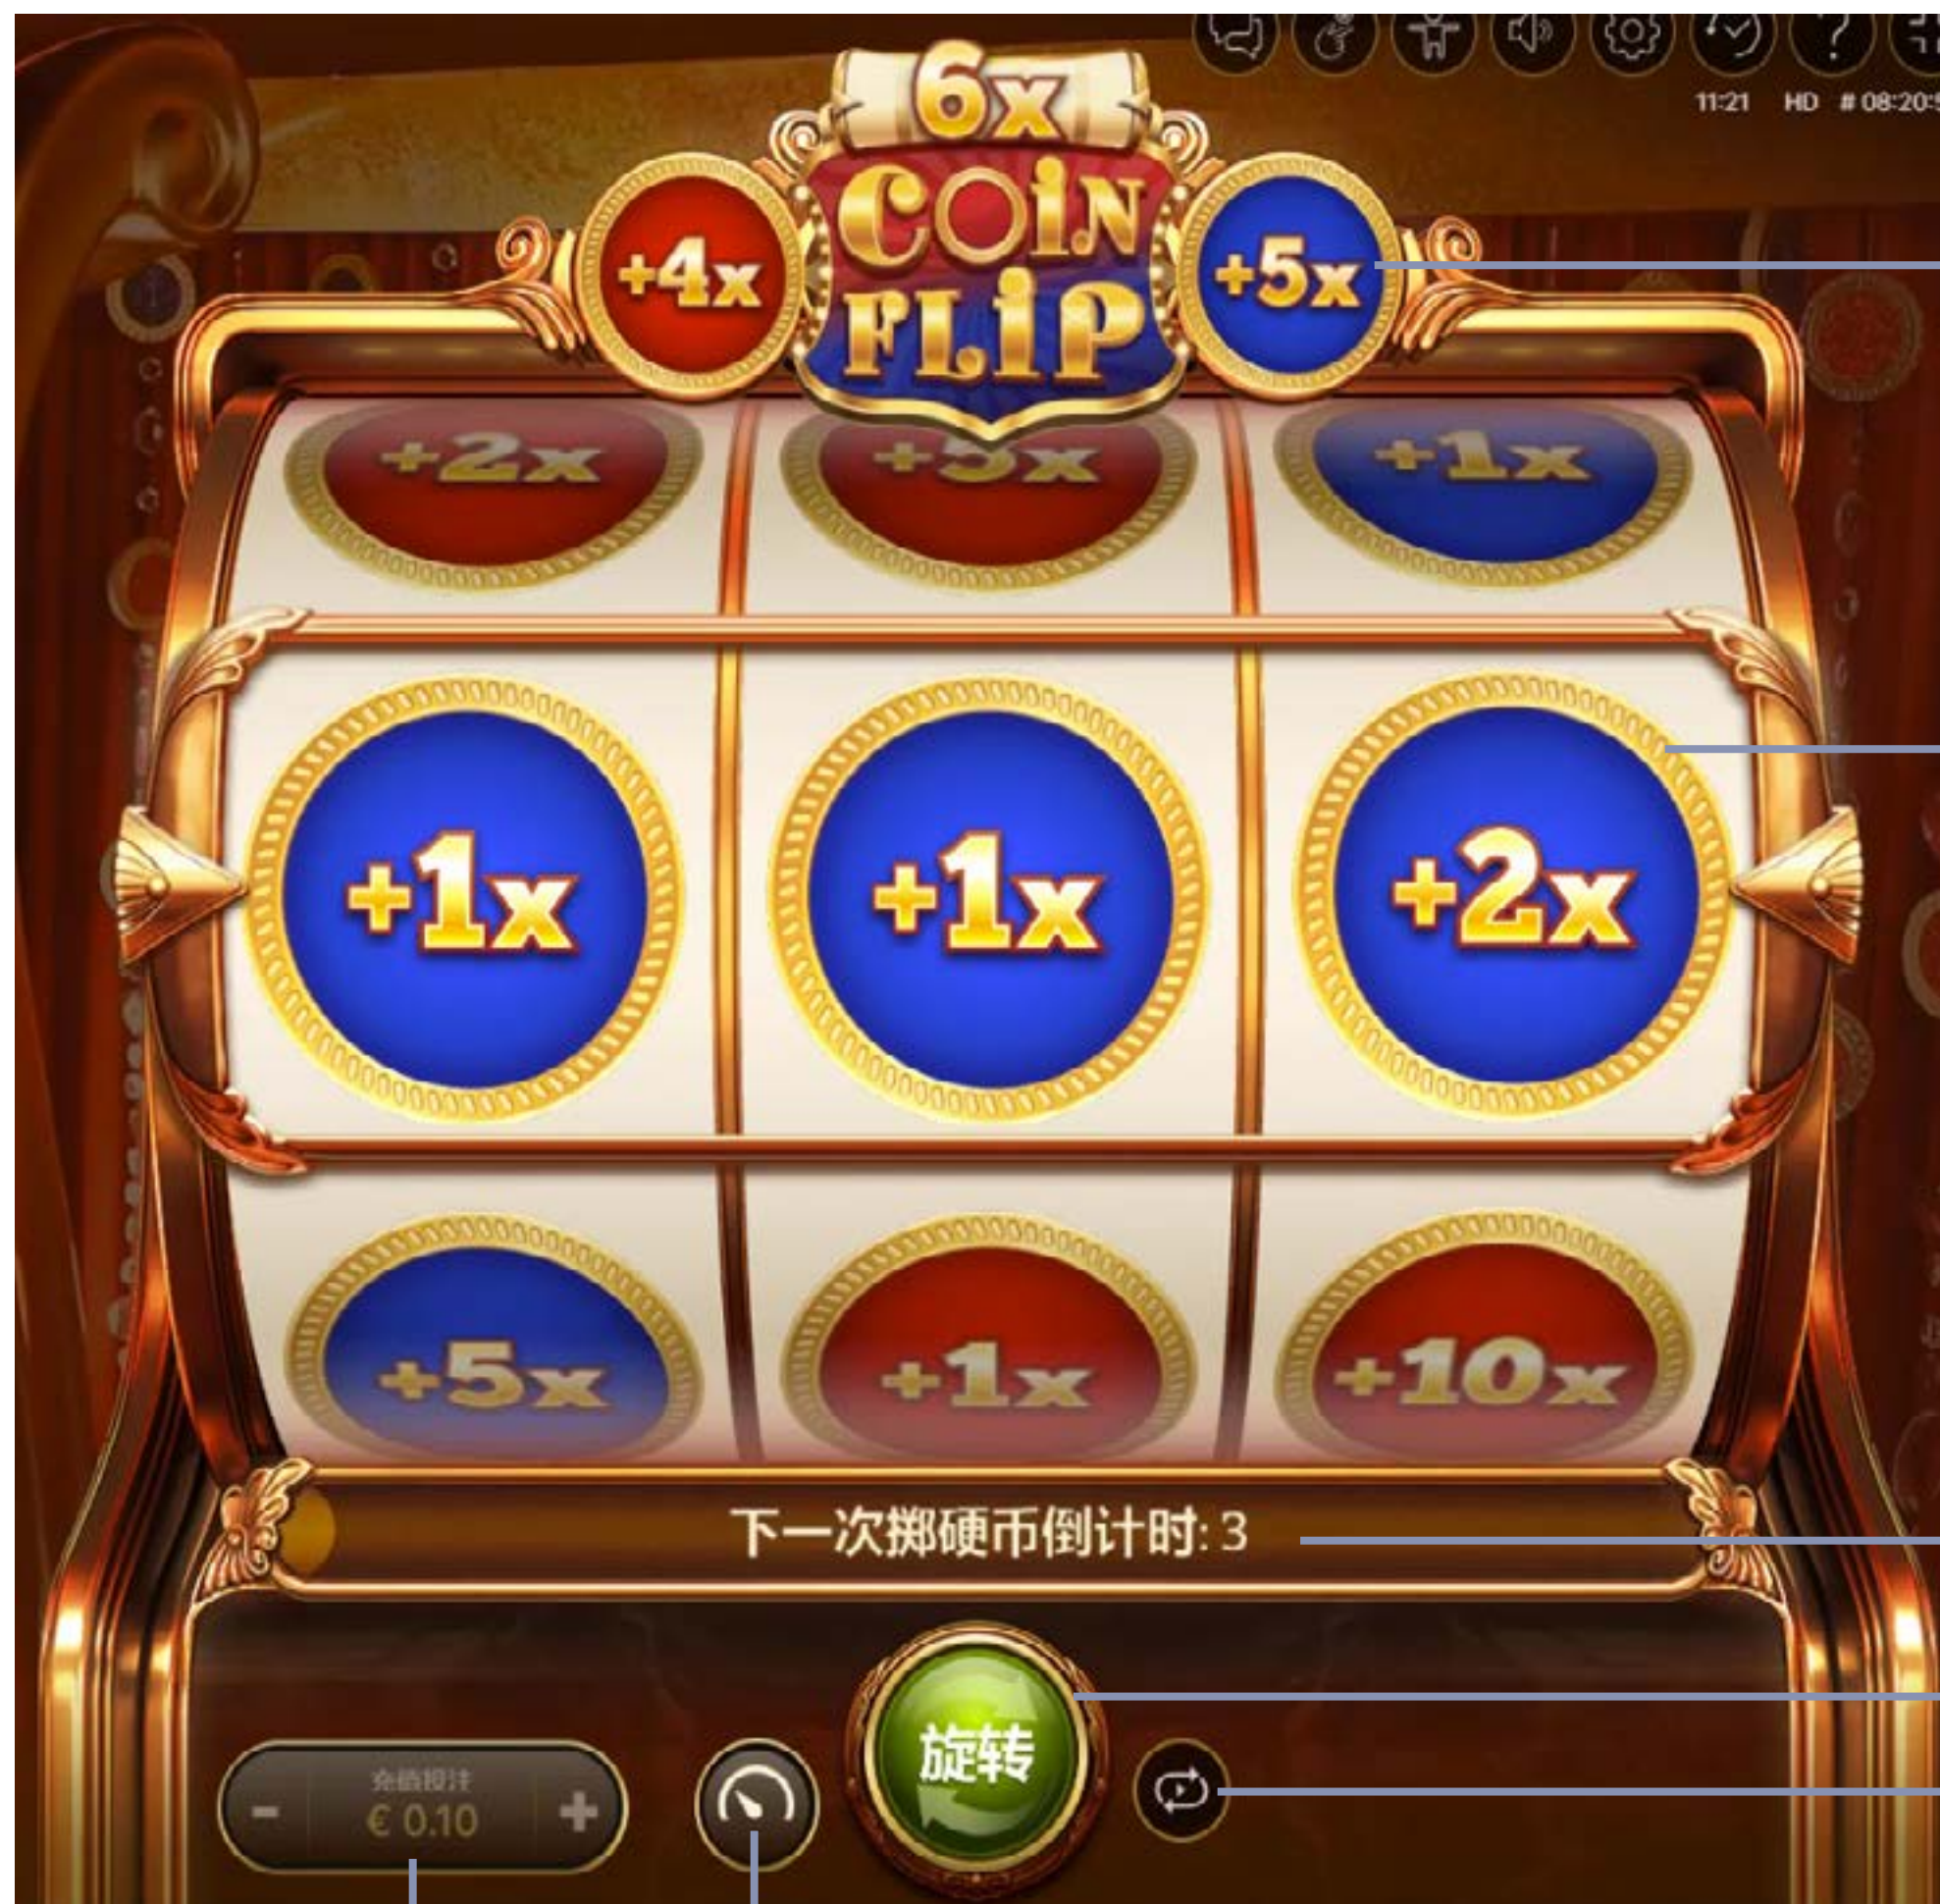

用户界面 - 充值

赢得充值翻倍符号

赢分线的翻倍符号数值将进行汇总并显示到相应的彩色硬币面。

充值翻倍符号

赢分线的翻倍符号数值相加并应用于相应的彩色硬币面 (红色或蓝色) 中。

倒数计时器

显示距离掷硬币奖励回合开始的时间。

旋转

单击“旋转”按钮启动老虎机。

押注

增加您的充值押注金额以获得更大的翻倍符号数值。

TURBO

在普通和Turbo快速模式之间切换。

自动播放

选定回合数, 按下“自动播放”按钮, 可进行自动重复旋转。