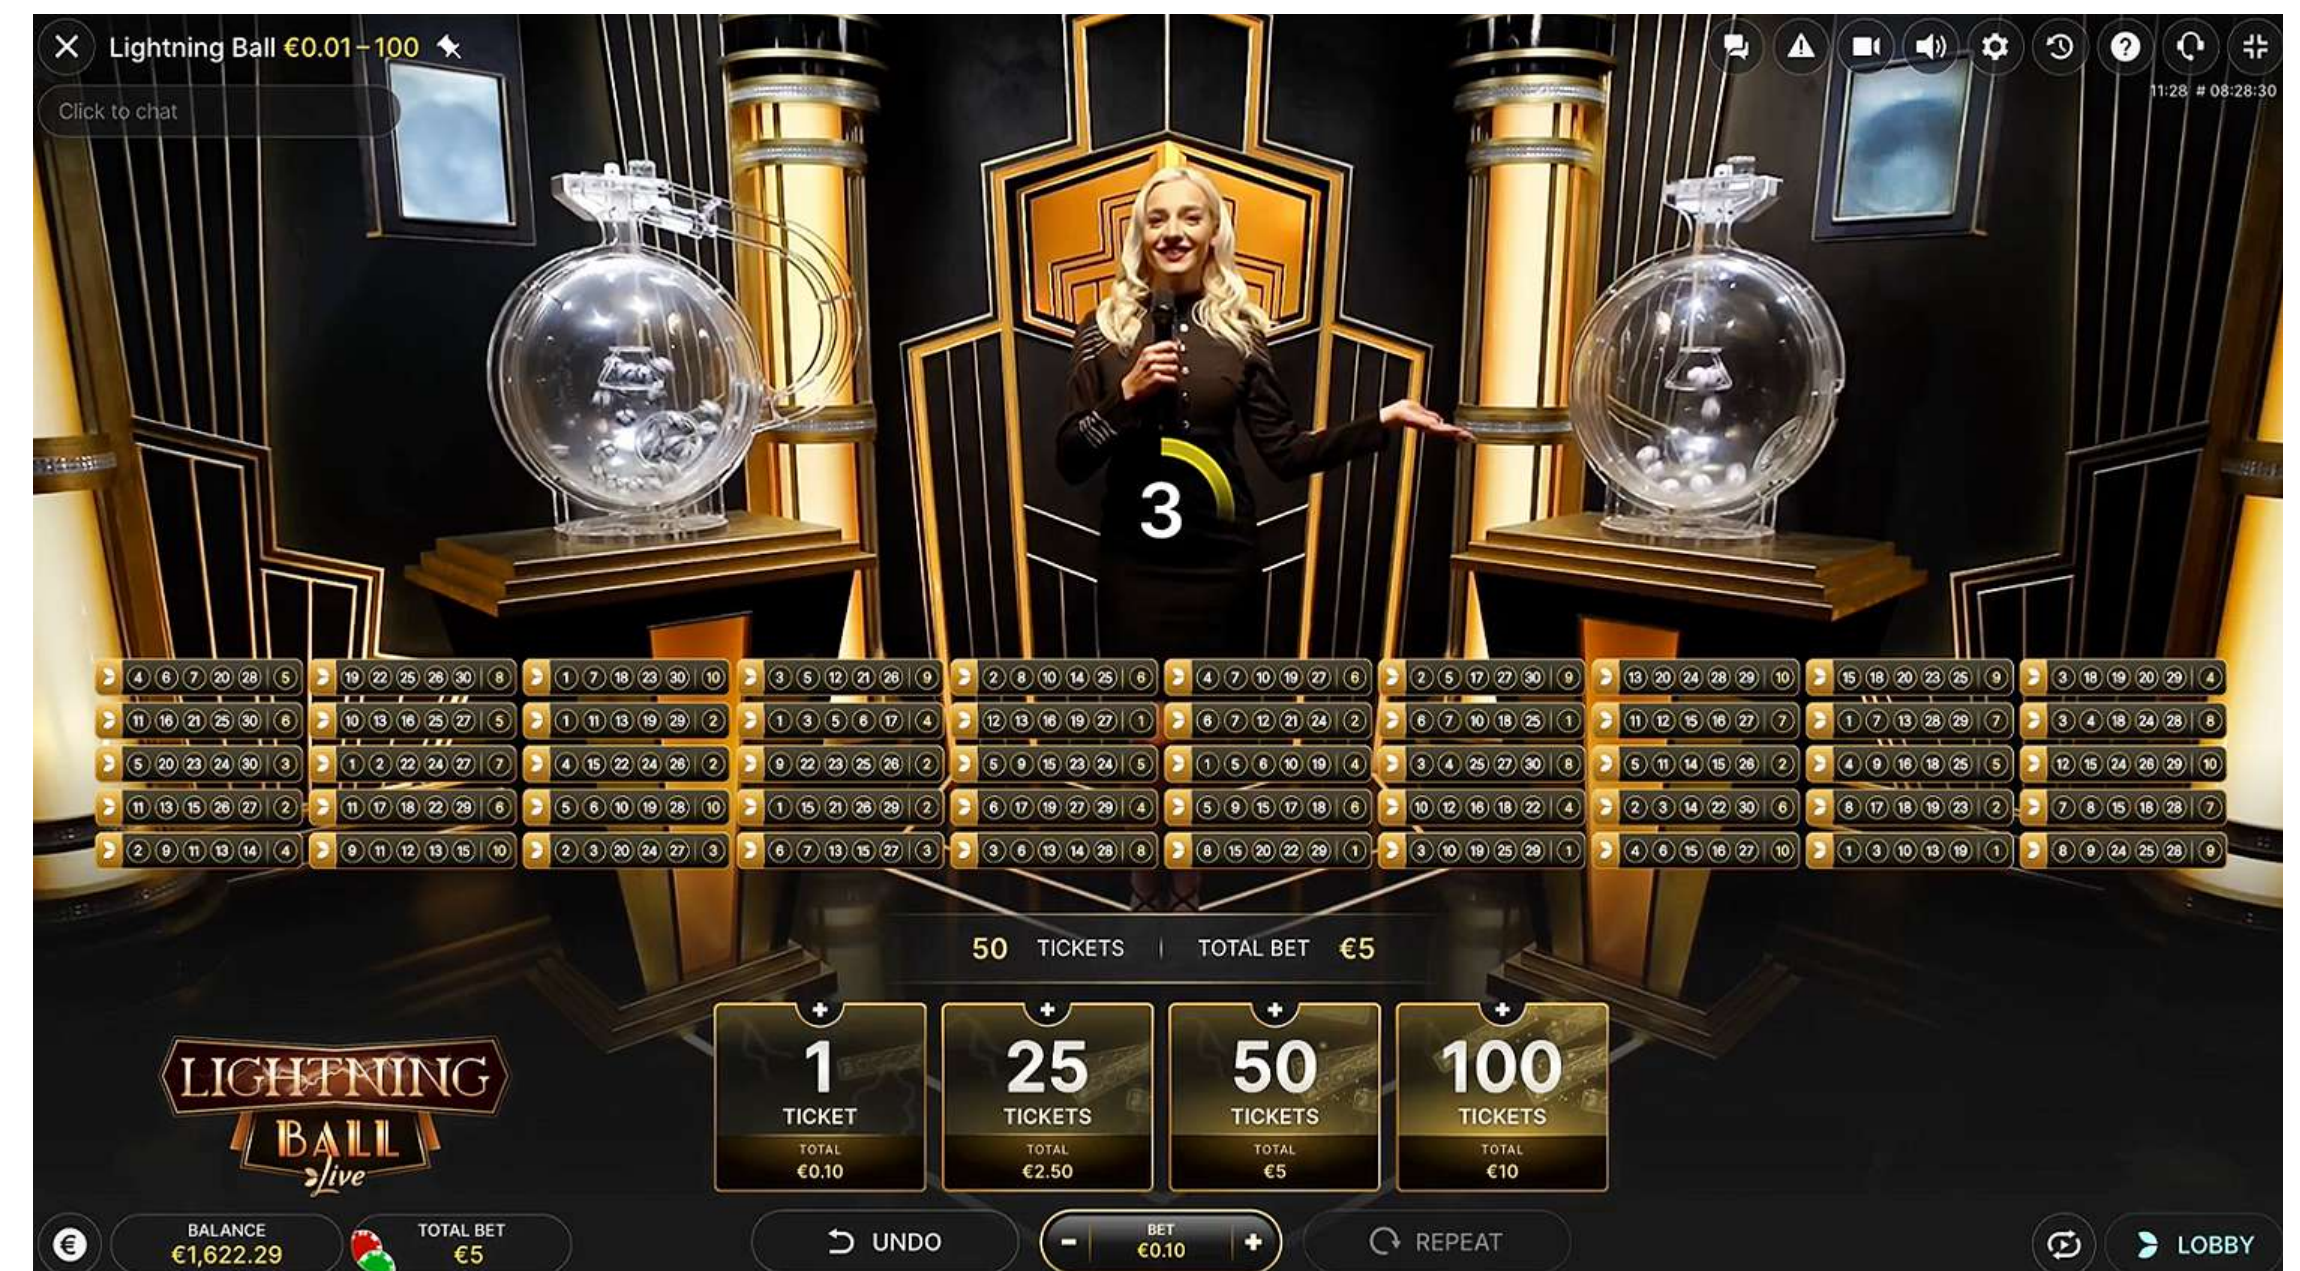

购买彩票

确定您要购买的彩票数量，并选择每张彩票的价值。如果要购买多张彩票，有四个按钮可以让您一键购买 1、25、50 或 100 张彩票。

每局最多可购买 200 张彩票。

每张彩票包含五个 1 到 30 之间的标准数字，和一个 1 到 10 之间的强力球数字。