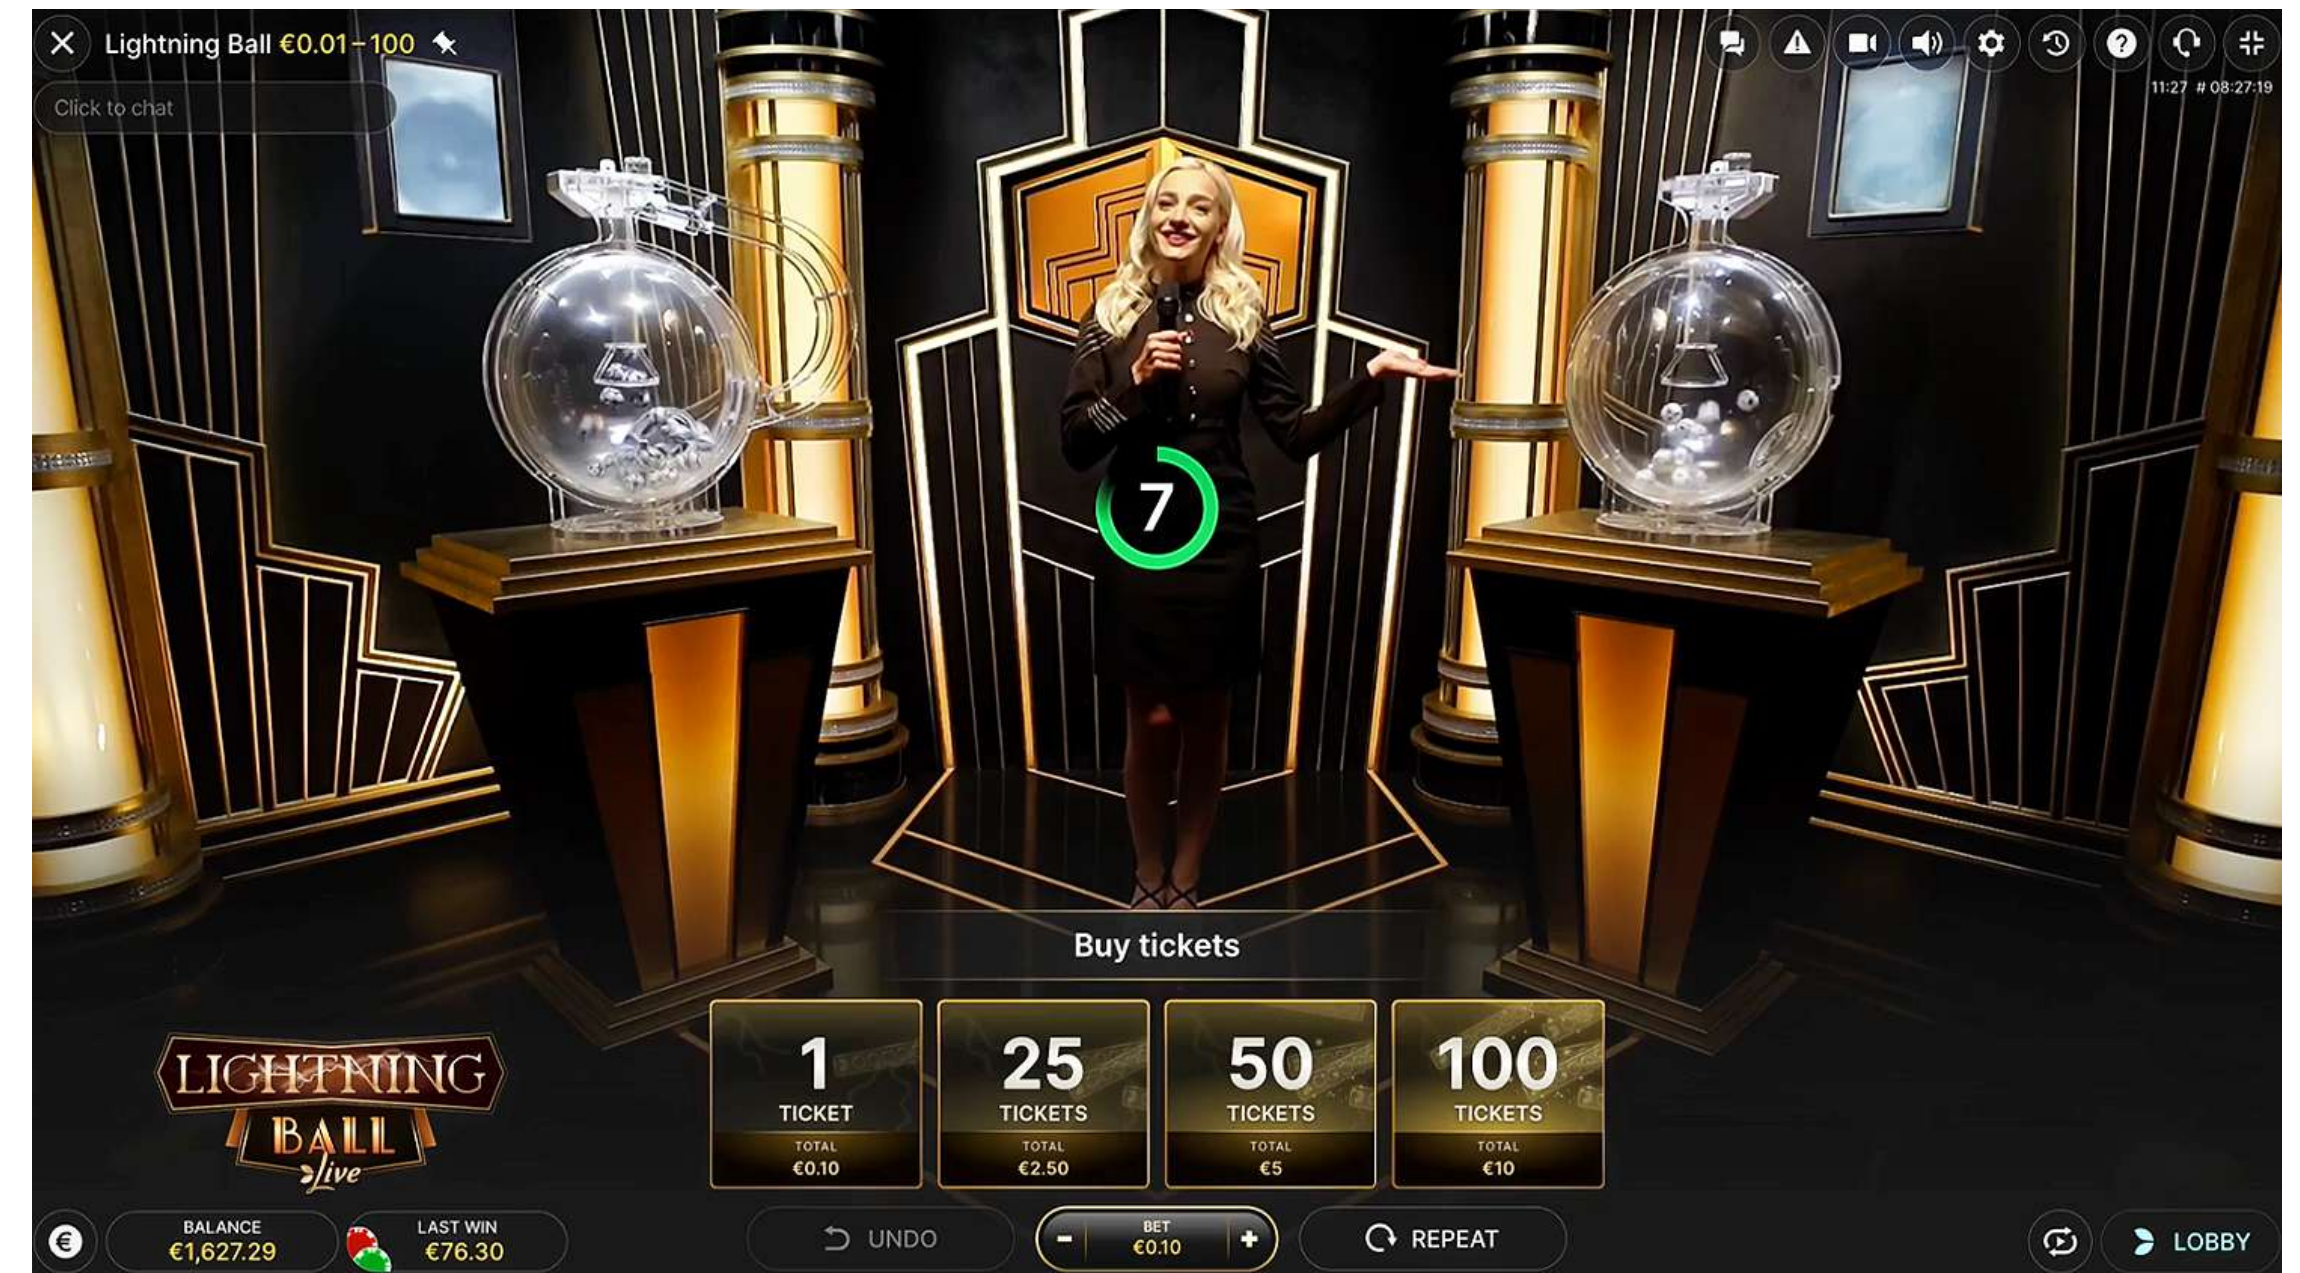

购买彩票

确定您要购买的彩票数量，并选择每张彩票的价值。如果要购买多张彩票，有四个按钮可以让您一键购买 1、25、50 或 100 张彩票。

每局最多可购买 200 张彩票。

每张彩票包含五个 1 到 30 之间的标准数字，和一个 1 到 10 之间的强力球数字。