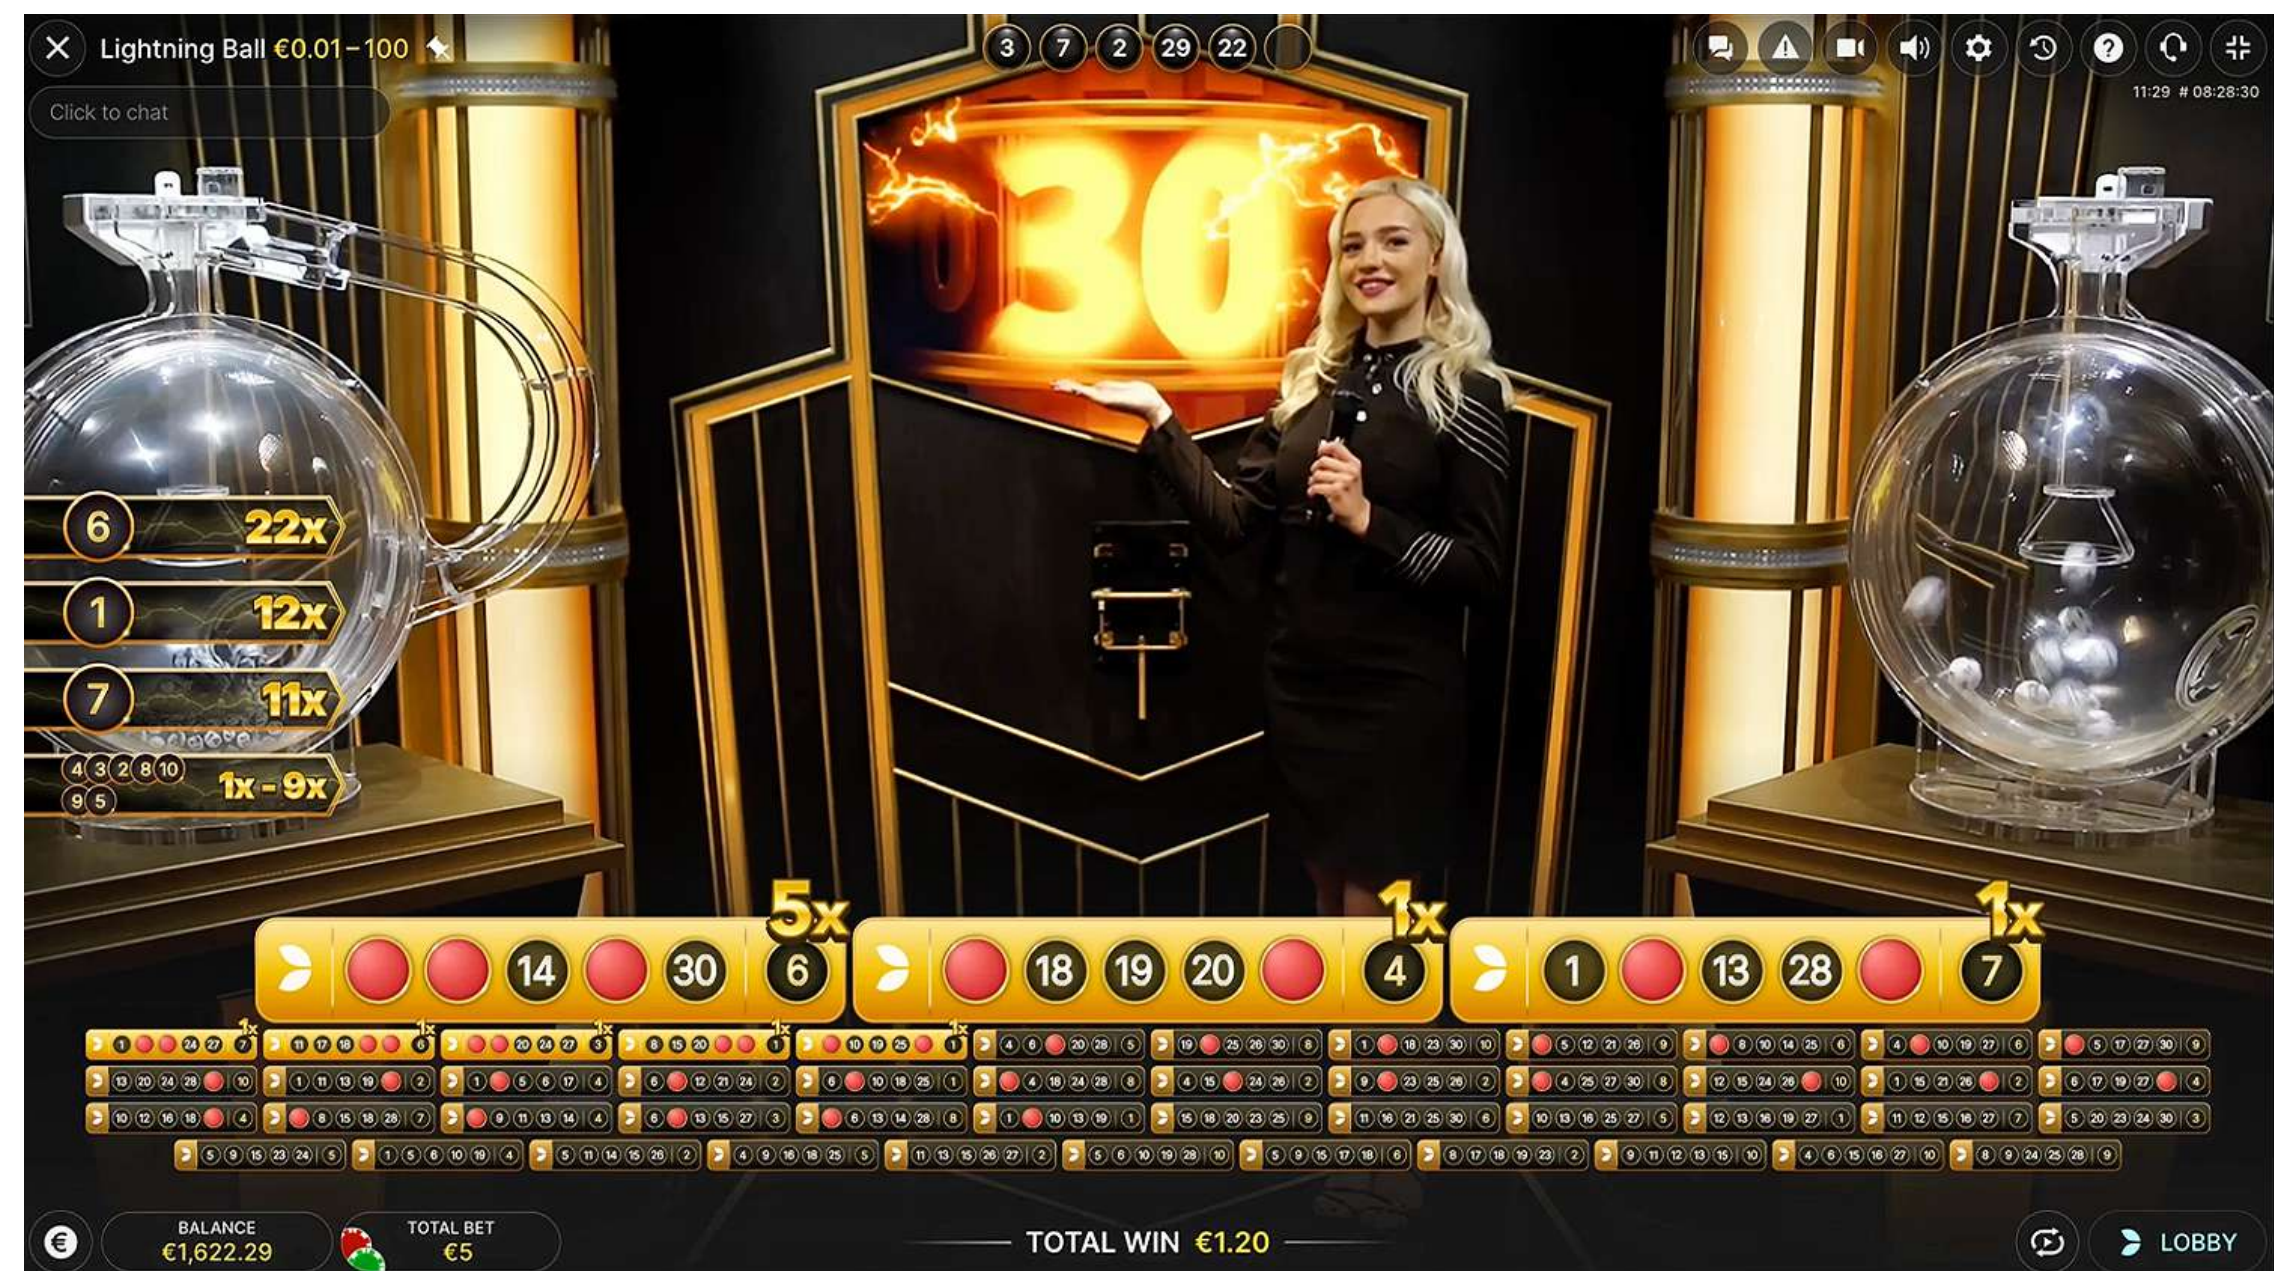

### 游戏玩法

在投注时间结束后，主抽球机从 30 个球池中抽出五个编号的球。

彩票上任何与开奖号码相匹配的数字，都将用红色涂抹标记。

球抽取完毕后，彩票将自动排序，其中最接近赢奖的彩票被放置在顶部。

### 闪电倍数

当从第一台抽球机中抽出五个球时，游戏主持人拉动一个杆来随机生成一个从 2 倍到 50 倍的闪电倍数。

之后，游戏切换到强力球机，从 10 个球池中抽取一个球。如果强力球将彩票上的强力数字与至少一个其他常规数字匹配，则闪电倍数将应用于该彩票，从而增加您的奖金。

游戏概述

玩法

奖金

营销资料