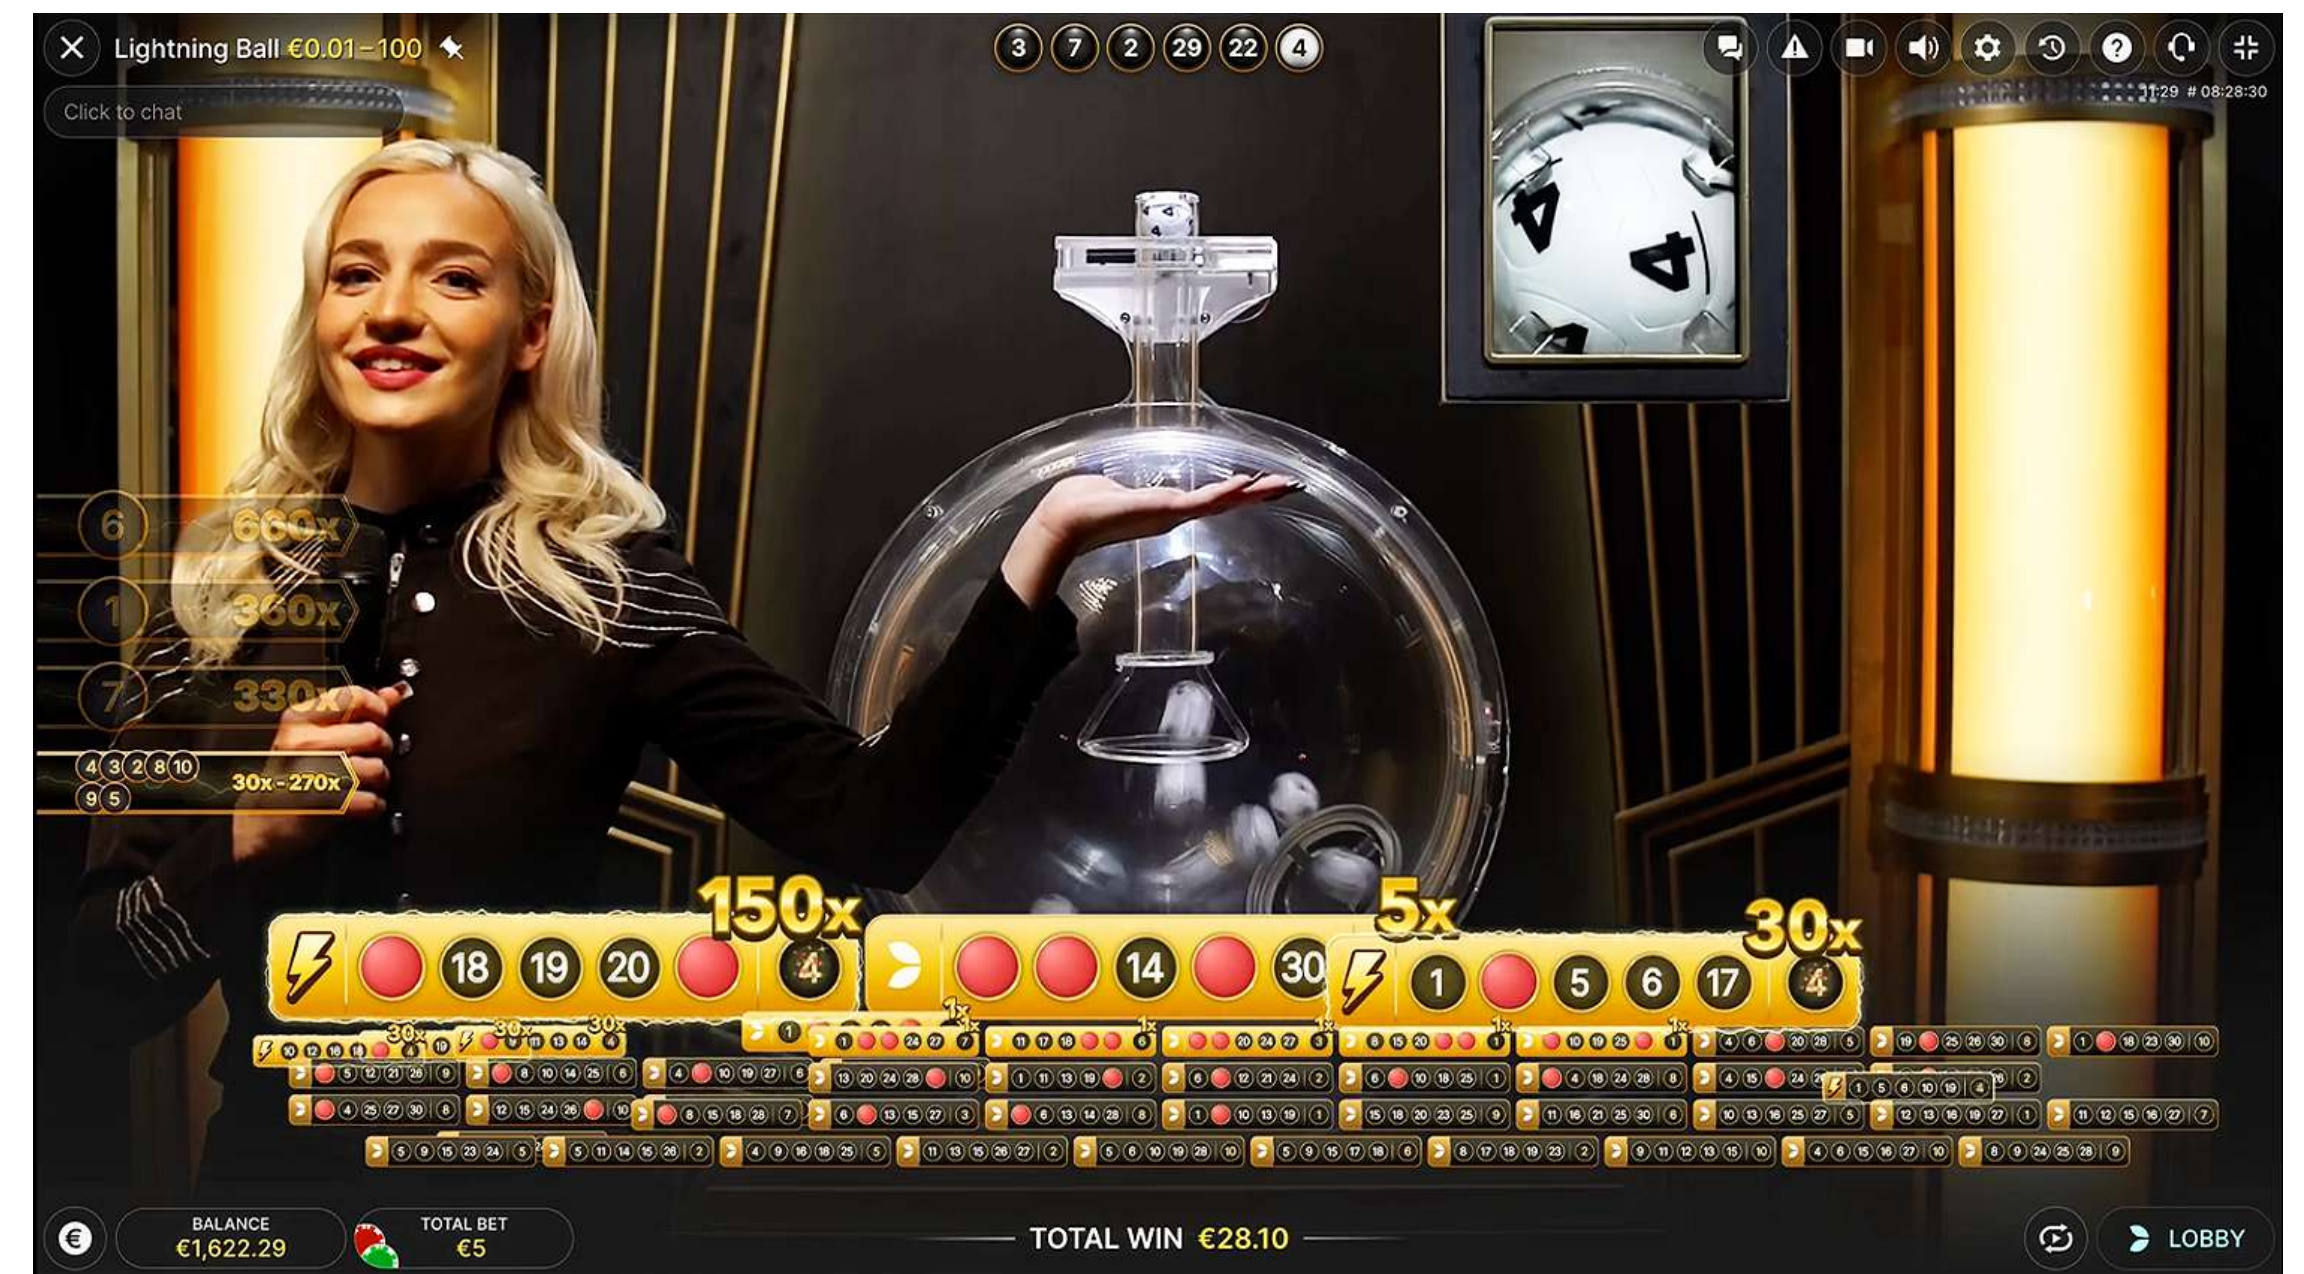

结果

本局结束后，屏幕上只剩下获胜彩票。彩票的颜色会根据匹配的数量变为金色或红色。

匹配两个或更多数字的彩票则您获胜，奖金基于匹配的数字数量。

如果彩票有闪电倍数，奖金将乘以闪电倍数的值（最高 50 倍）。