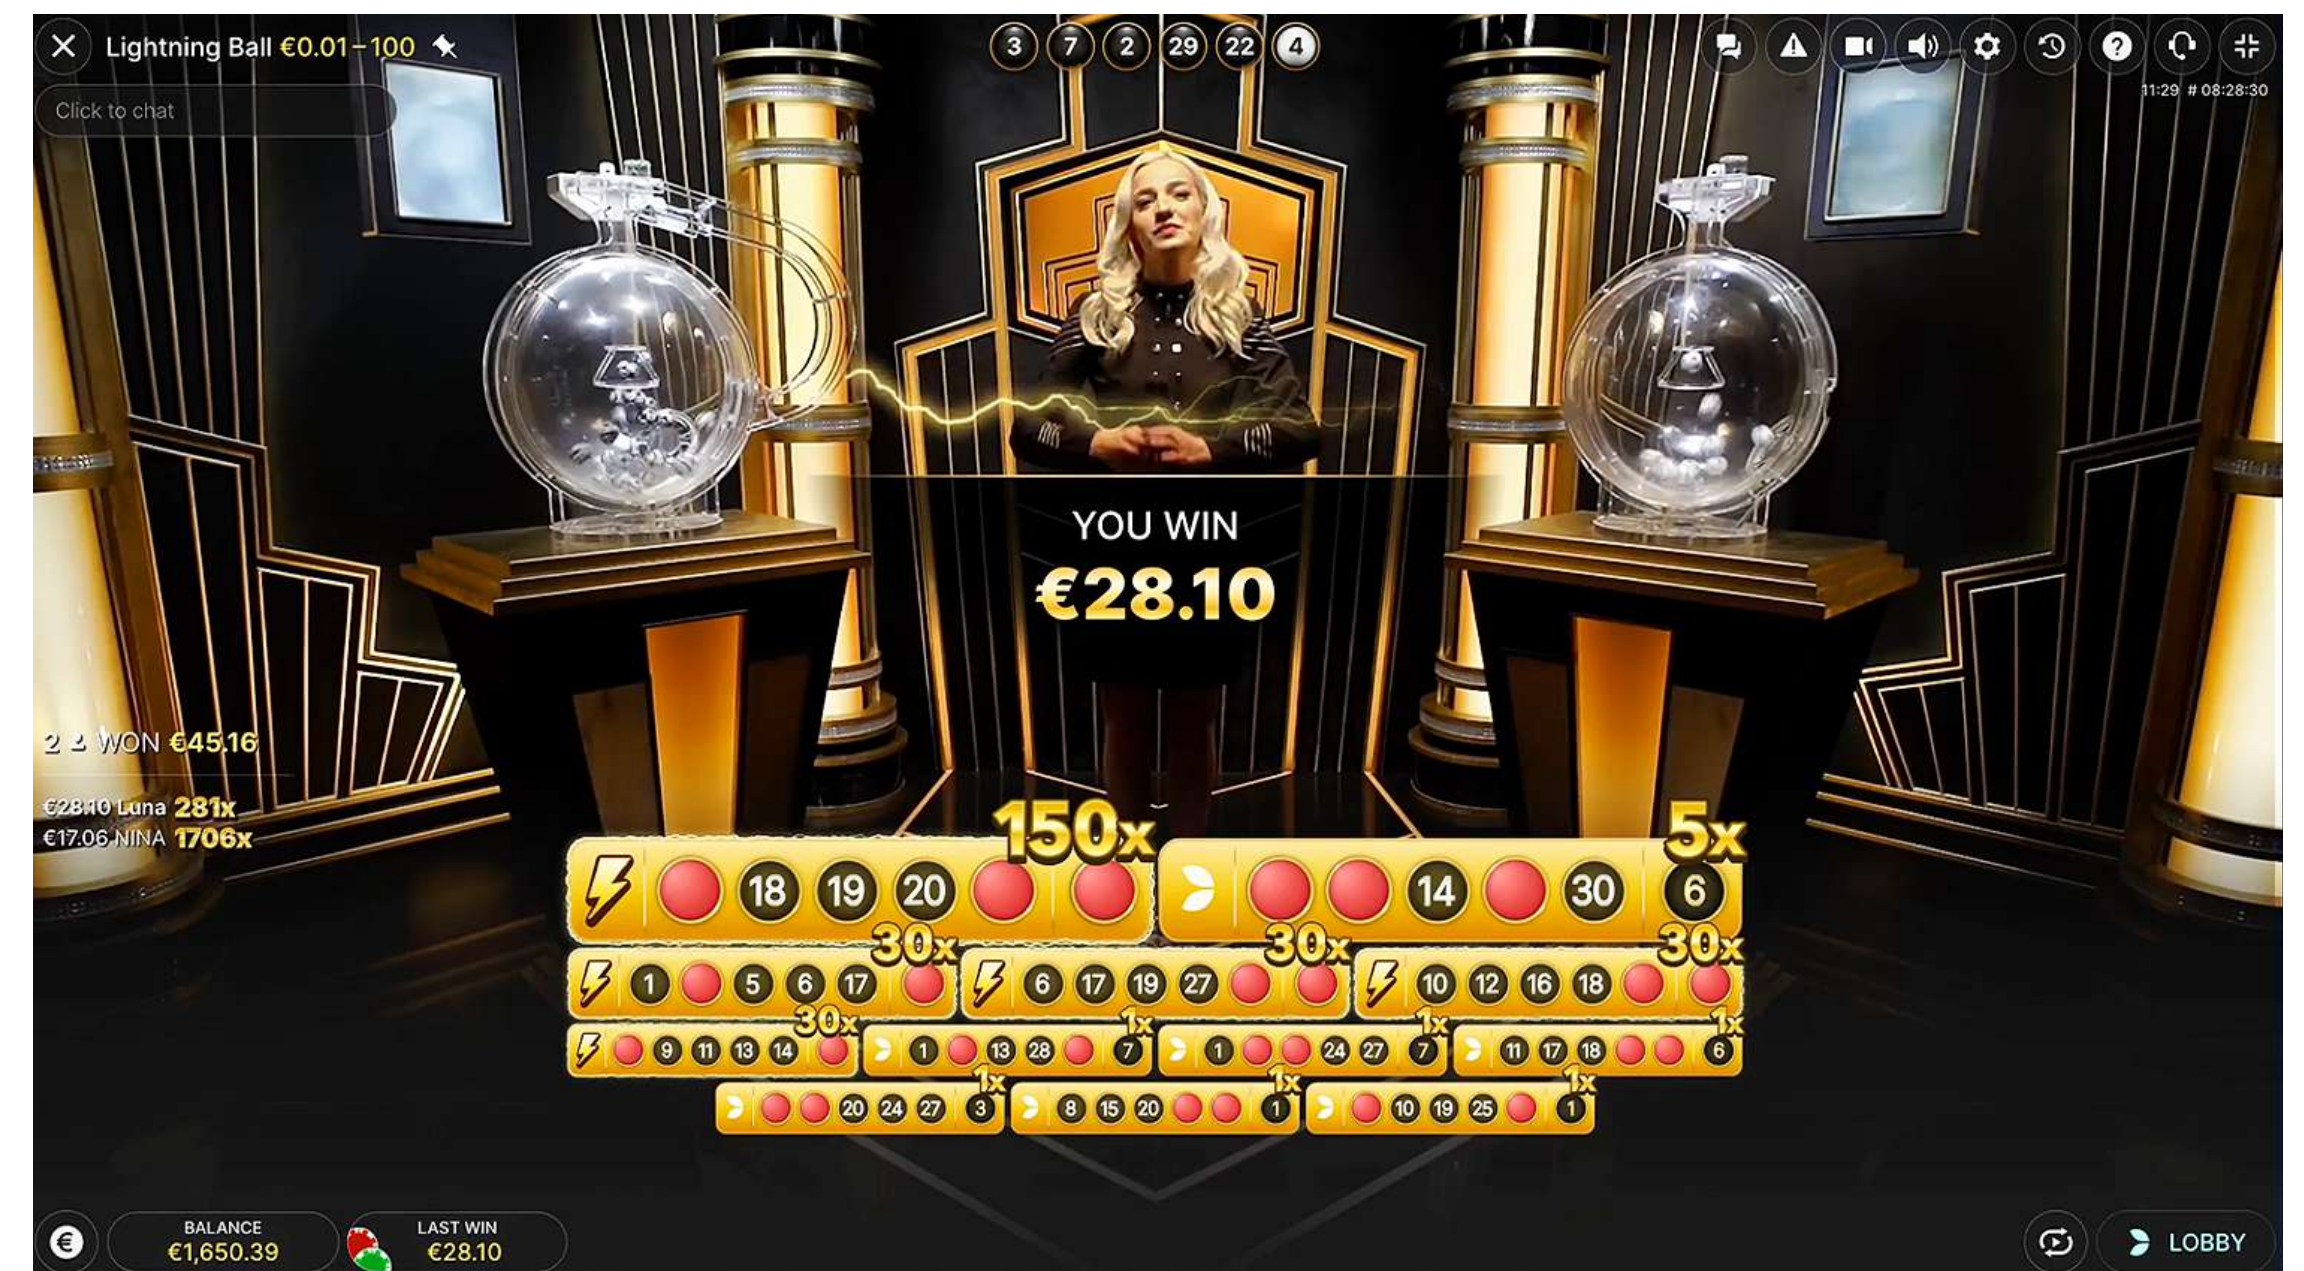

结果

本局结束后，屏幕上只剩下获胜彩票。彩票的颜色会根据匹配的数量变为金色或红色。

匹配两个或更多数字的彩票则您获胜，奖金基于匹配的数字数量。

如果彩票有闪电倍数，奖金将乘以闪电倍数的值（最高 50 倍）。