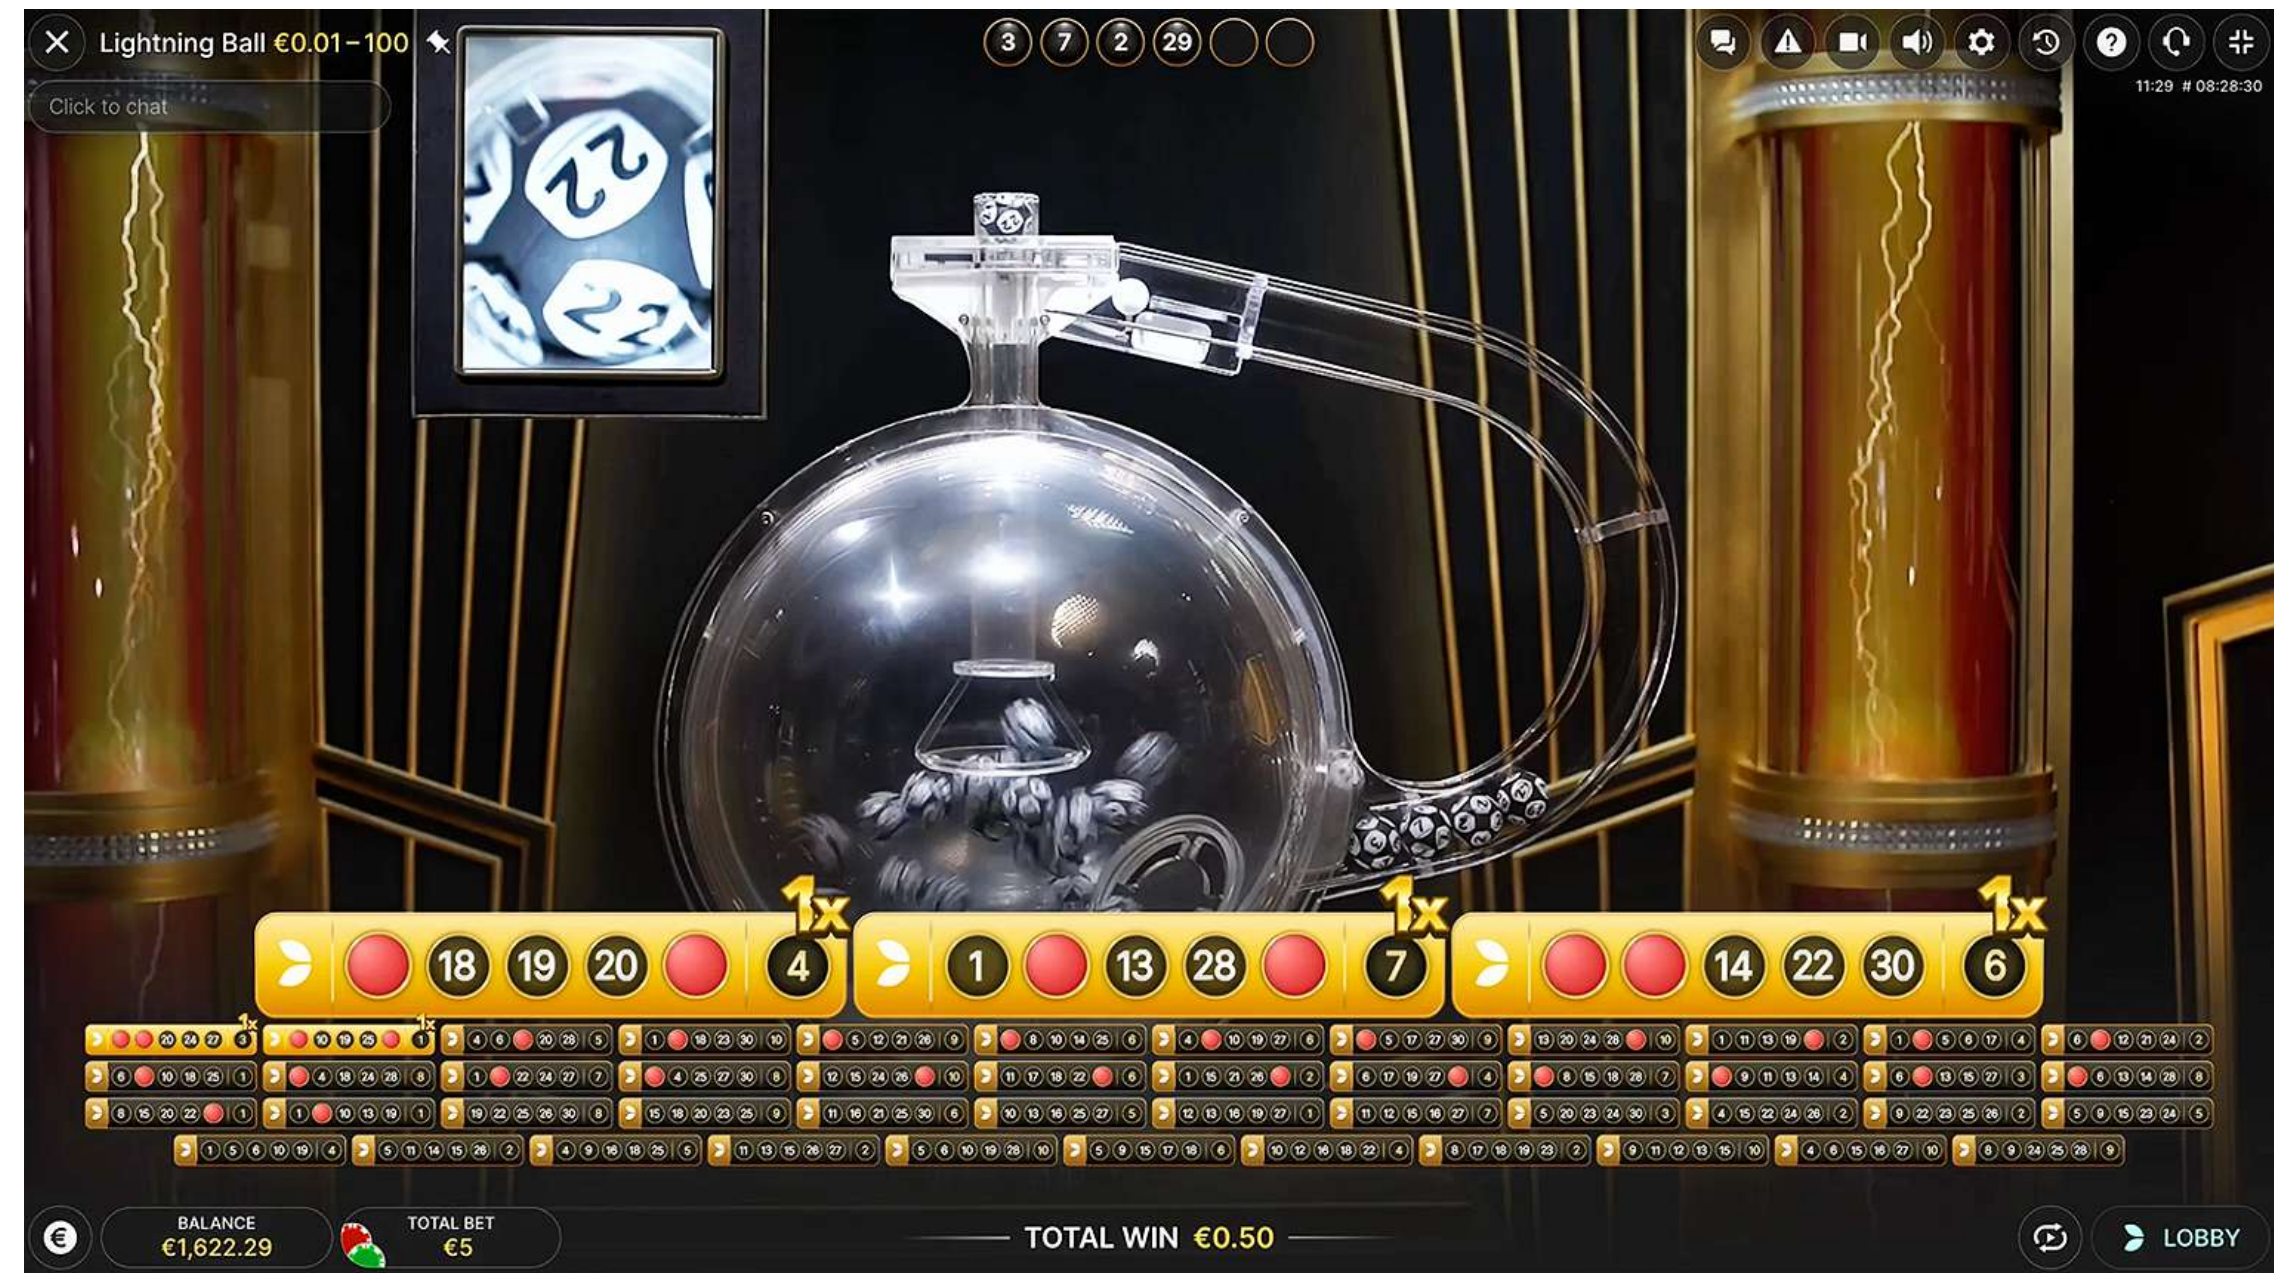

### 游戏玩法

在投注时间结束后，主抽球机从 30 个球池中抽出五个编号的球。

彩票上任何与开奖号码相匹配的数字，都将用红色涂抹标记。

球抽取完毕后，彩票将自动排序，其中最接近赢奖的彩票被放置在顶部。

### 闪电倍数

当从第一台抽球机中抽出五个球时，游戏主持人拉动一个杆来随机生成一个从 2 倍到 50 倍的闪电倍数。

之后，游戏切换到强力球机，从 10 个球池中抽取一个球。如果强力球将彩票上的强力数字与至少一个其他常规数字匹配，则闪电倍数将应用于该彩票，从而增加您的奖金。

游戏概述

玩法

奖金

营销资料